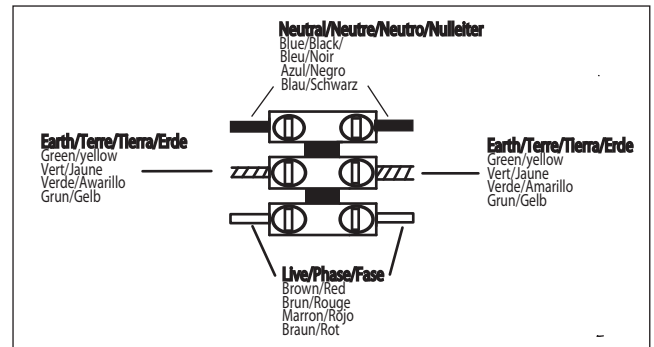

GB  
Please read the instructions carefully  
before commencing assembly

F  
Lire attentivement les instructions  
avant de commencer le montage

E  
Leer atentamente las instrucciones  
antes de comenzar el montaje

D  
Lesen Sie bitte die Anweisungen  
sorgfältig durch, bevor Sie mit dem  
Zusammenbauen beginnen

Live : Normally Brown / Red  
Neutral : Normally Blue / Black  
Earth : Normally Green / Yellow

Phase : Normalement Brun / Rouge  
Neutre : Normalement Bleu / Noir  
Terre : Normalement Vert / Jaune

Fase : Normalmente Marro / Rojo  
Neutro : Normalmente Azul / Negro  
Tierra : Normalmente Verde / Amarillo

Phase : Normalerweise Braun / Rot  
Nulleiter : Normalerweise Blau / Schwarz  
Erde : Normalerweise Grün / Gelb

The Terminal Block must be located within a cavity in the wall behind the product.  
El bloque de terminales debe emplazarse dentro de una cavidad en la pared detrás del producto.  
Le bloc de raccordement doit être localisé à l'intérieur d'une cavité dans le mur derrière le produit.  
Die Klemmleiste muss in einer Wandaussparung hinter dem Produkt angebracht werden.