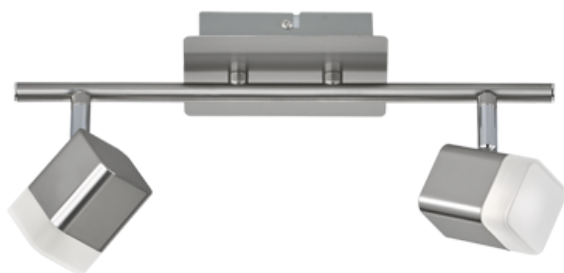

Spot

## ROUBAIX – R82152107

incl. 2x SMD LED, 3,5W · 2x 400lm, 3000K

- **Ceiling mounting**
- **IP20**
- **Not dimmable**

### Material construction

Metal · Nickel mat  
Acryl · White

### Product dimensions

Width: 34cm  
Height: 14cm  
Depth: 9cm  
Weight: 0,55kg