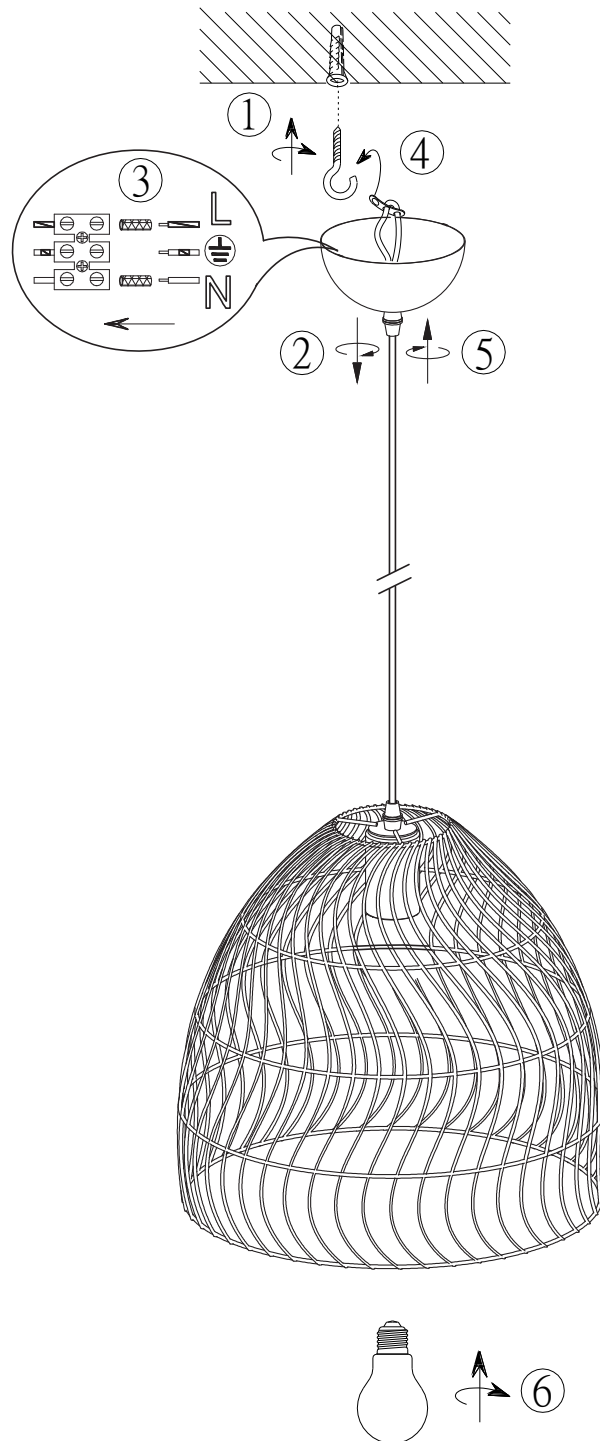

**(UK) ПОПЕРЕДЖЕННЯ!**

Перед розбиранням, будь ласка, уважно прочитайте інструкції з техніки безпеки!

230V~50Hz, 1 x E27/max.40W

reality-leuchten.de/  
R31131036