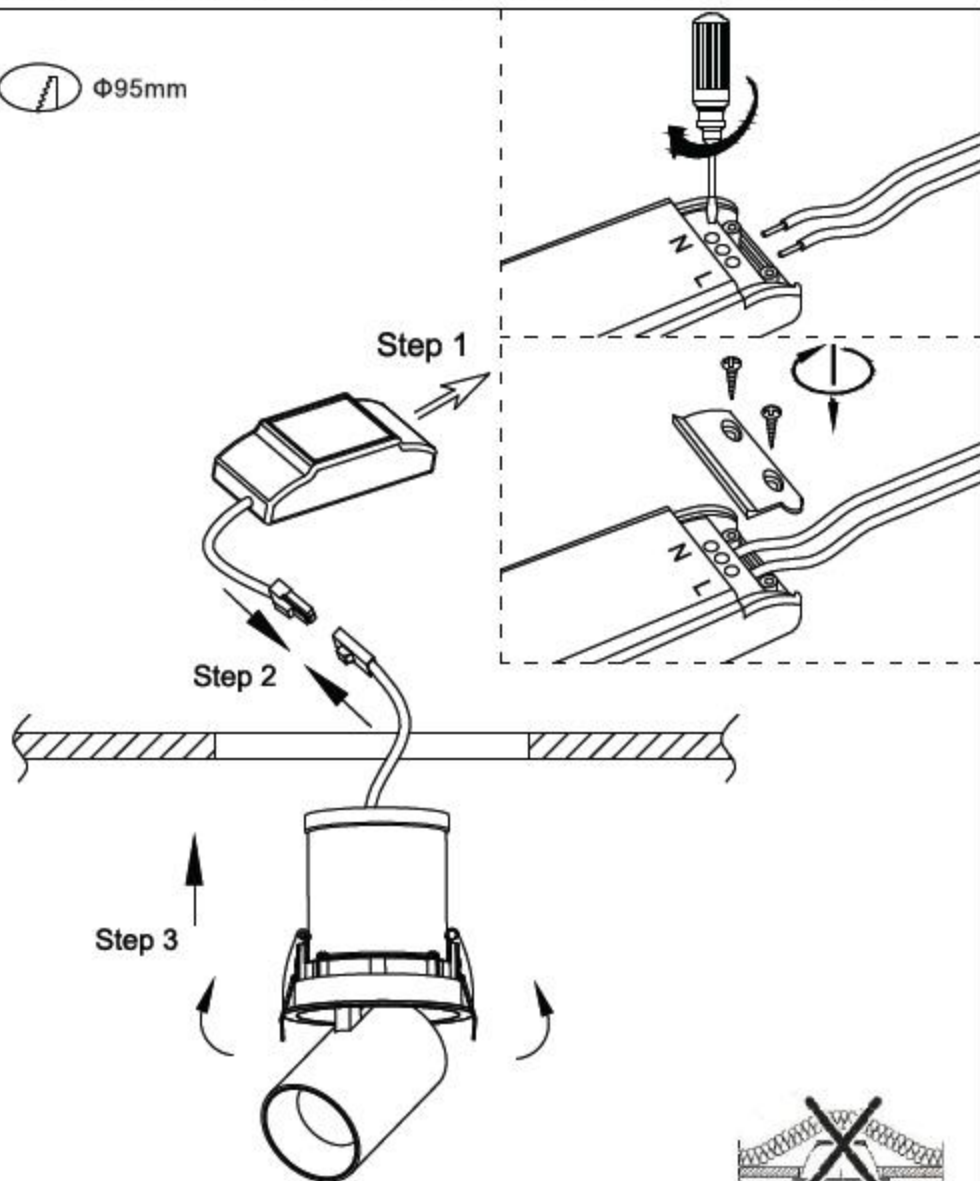

Assembly Instructions / Instrucciones De Montaje

HOLE SIZE  $\Phi 95\text{mm}$

LED 12W 3000K 1020lm
AC 220-240V 50/60Hz

NOTE:

- 1: This lighting is only for indoor use.
- 2: Do not switch on before assembling.

NOTA:

- 1: Esta lámpara solo podrá utilizarse en interior.
- 2: No enchufe la lámpara antes de montarla.

REF.:6402

m  ntra