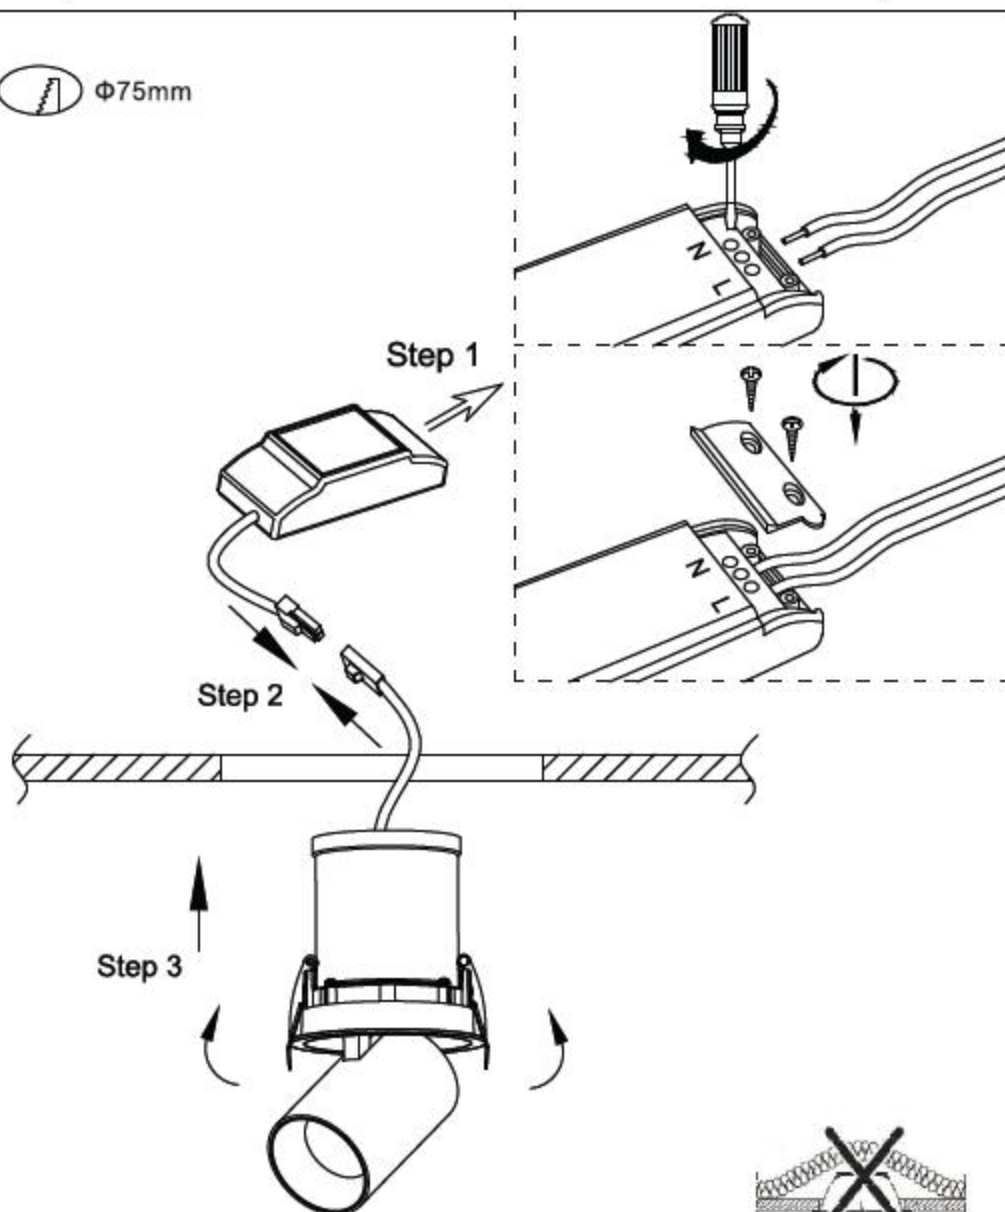

# Assembly Instructions / Instrucciones De Montaje

HOLE SIZE   $\Phi 75\text{mm}$

LED 7W 3000K 610lm  
AC 220-240V 50/60Hz

## NOTE:

- 1: This lighting is only for indoor use.
- 2: Do not switch on before assembling.

## NOTA:

- 1: Esta lámpara solo podrá utilizarse en interior.
- 2: No enchufe la lámpara antes de montarla.

REF.:6400

m  ntra