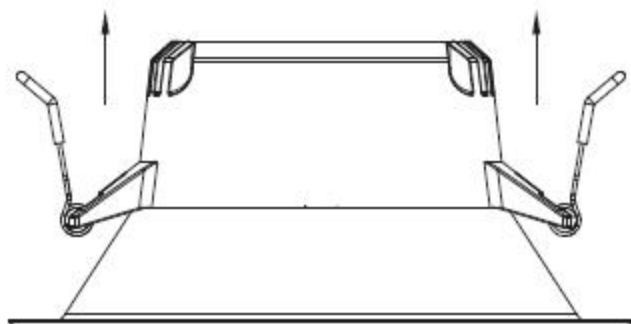

# Assembly Instructions / Instrucciones De Montaje

HOLE SIZE   $\varnothing 150\text{mm}$

LED 12W  
220-240V~ 50/60Hz

REF.:

6398/6399

NOTE:

- 1: This lighting is only for indoor use.
- 2: Do not switch on before assembling.

NOTA:

- 1: Esta lámpara solo podrá utilizarse en interior.
- 2: No enchufe la lámpara antes de montarla.

**m**  **ntra**