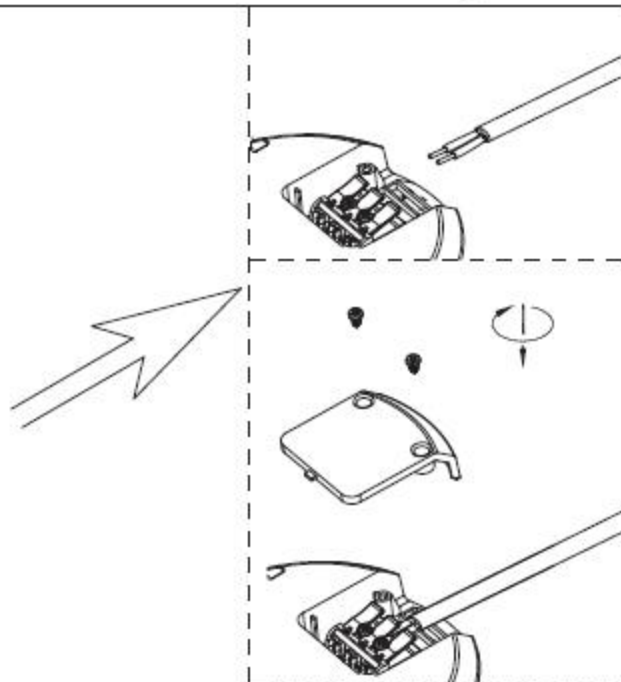

# Assembly Instructions / Instrucciones De Montaje

HOLE SIZE   $\varnothing 150\text{mm}$

LED 12W  
220-240V~ 50/60Hz

REF.:

6398/6399

NOTE:

- 1: This lighting is only for indoor use.
- 2: Do not switch on before assembling.

NOTA:

- 1: Esta lámpara solo podrá utilizarse en interior.
- 2: No enchufe la lámpara antes de montarla.

**m**  **ntra**