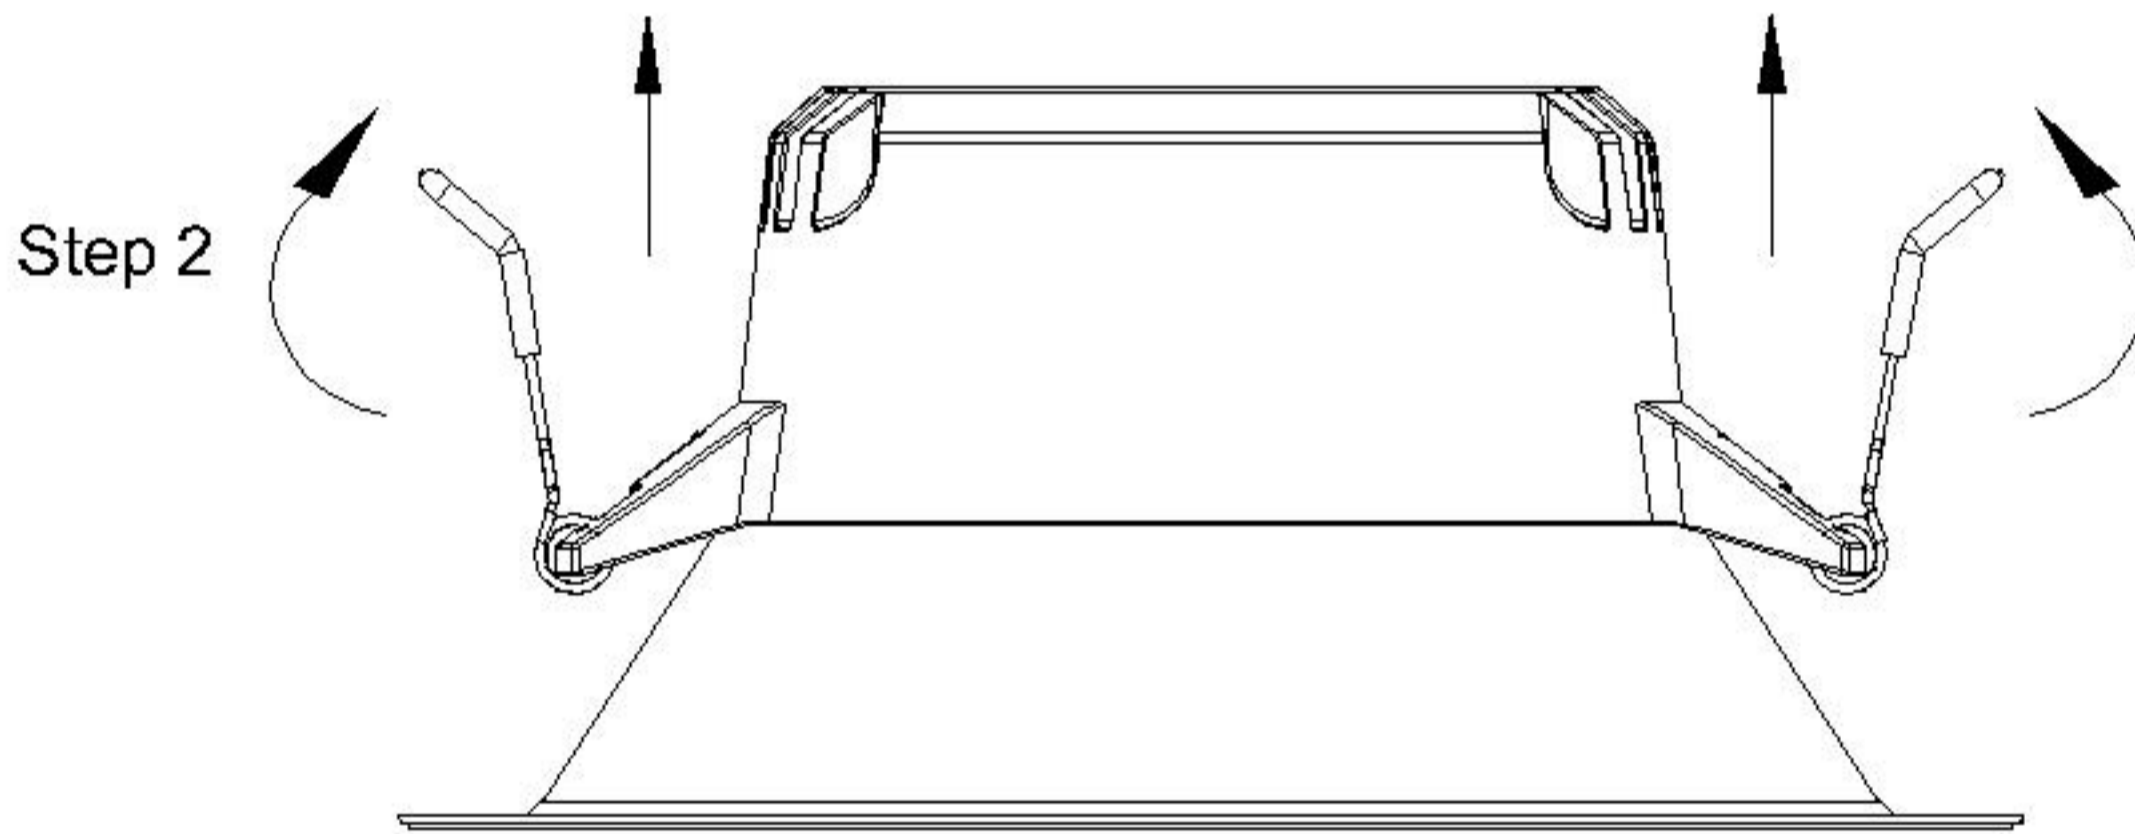

Assembly Instructions / Instrucciones De Montaje

HOLE SIZE  $\phi 210\text{mm}$

LED 21W
AC 220-240V 50/60Hz

NOTE:

- 1: This lighting is only for indoor use.
- 2: Do not switch on before assembling.

NOTA:

- 1: Esta lámpara solo podrá utilizarse en interior.
- 2: No enchufe la lámpara antes de montarla.