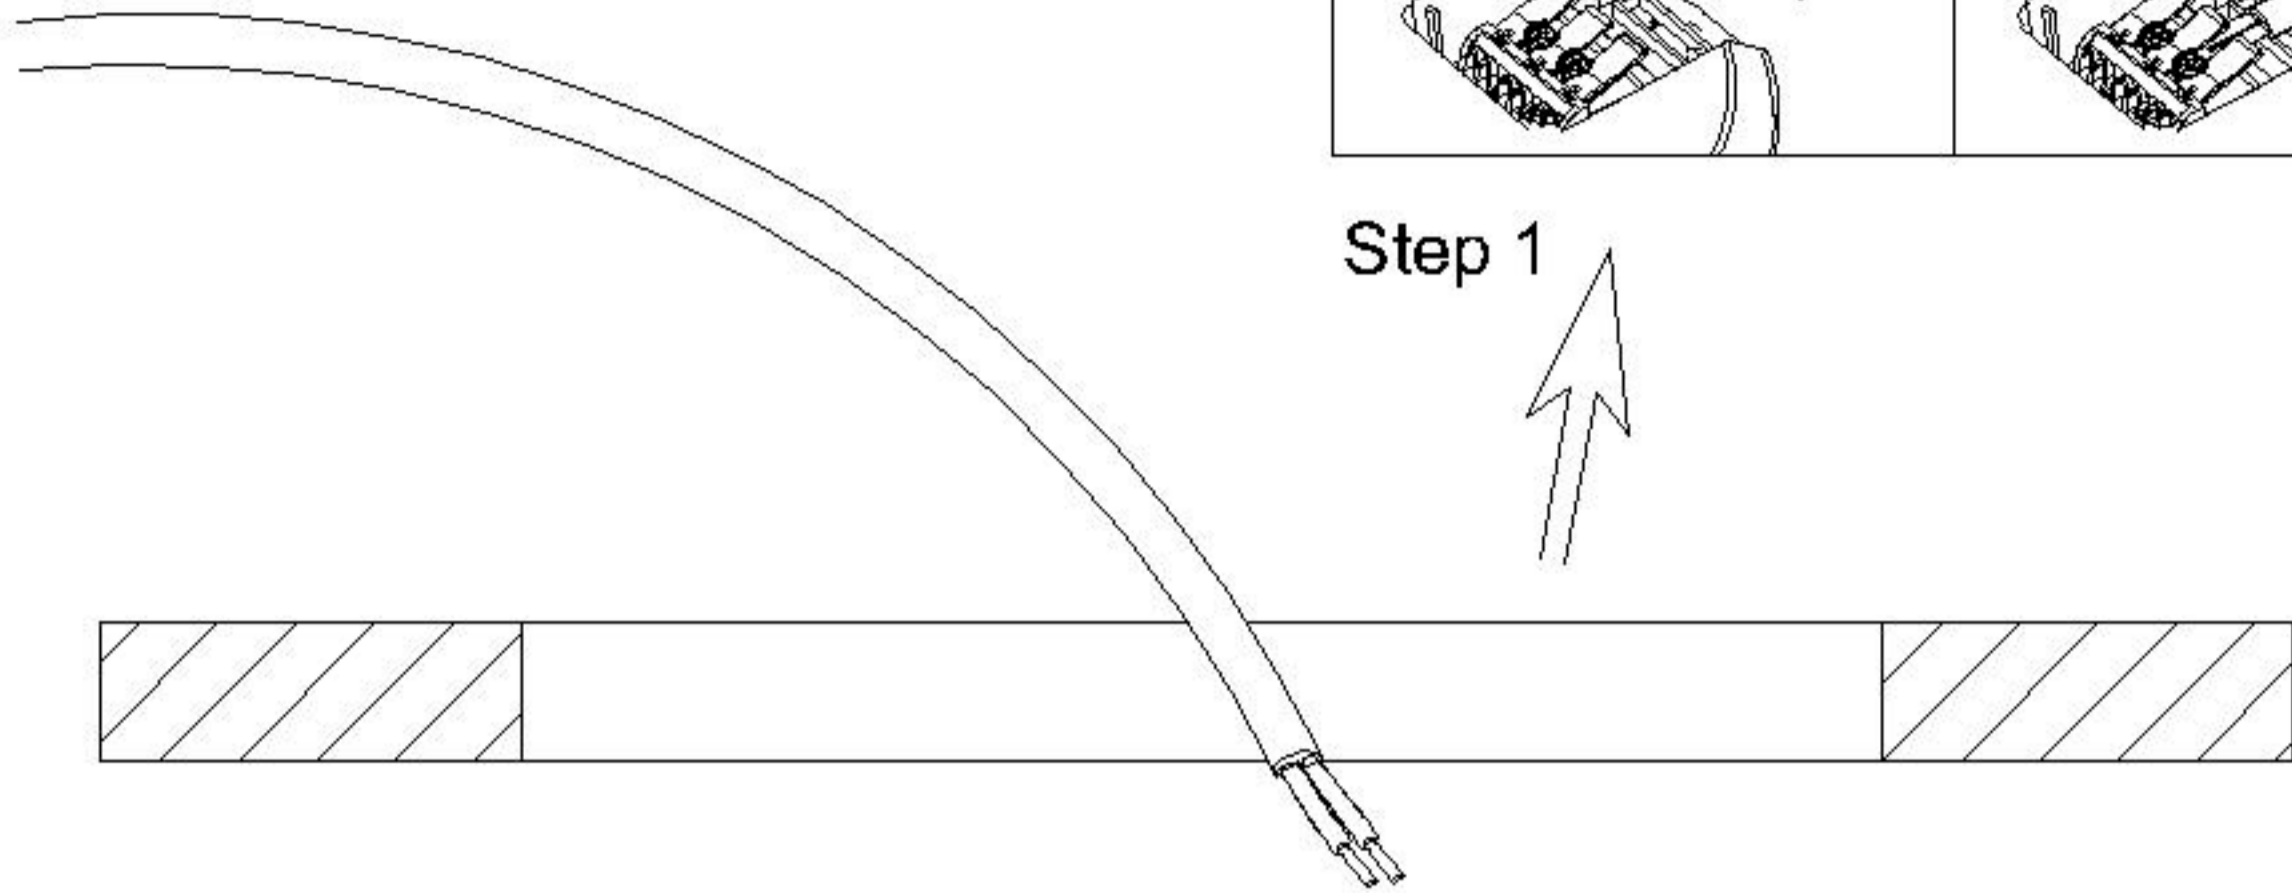

Assembly Instructions / Instrucciones De Montaje

HOLE SIZE  $\phi 210\text{mm}$

LED 21W
AC 220-240V 50/60Hz

NOTE:

- 1: This lighting is only for indoor use.
- 2: Do not switch on before assembling.

NOTA:

- 1: Esta lámpara solo podrá utilizarse en interior.
- 2: No enchufe la lámpara antes de montarla.