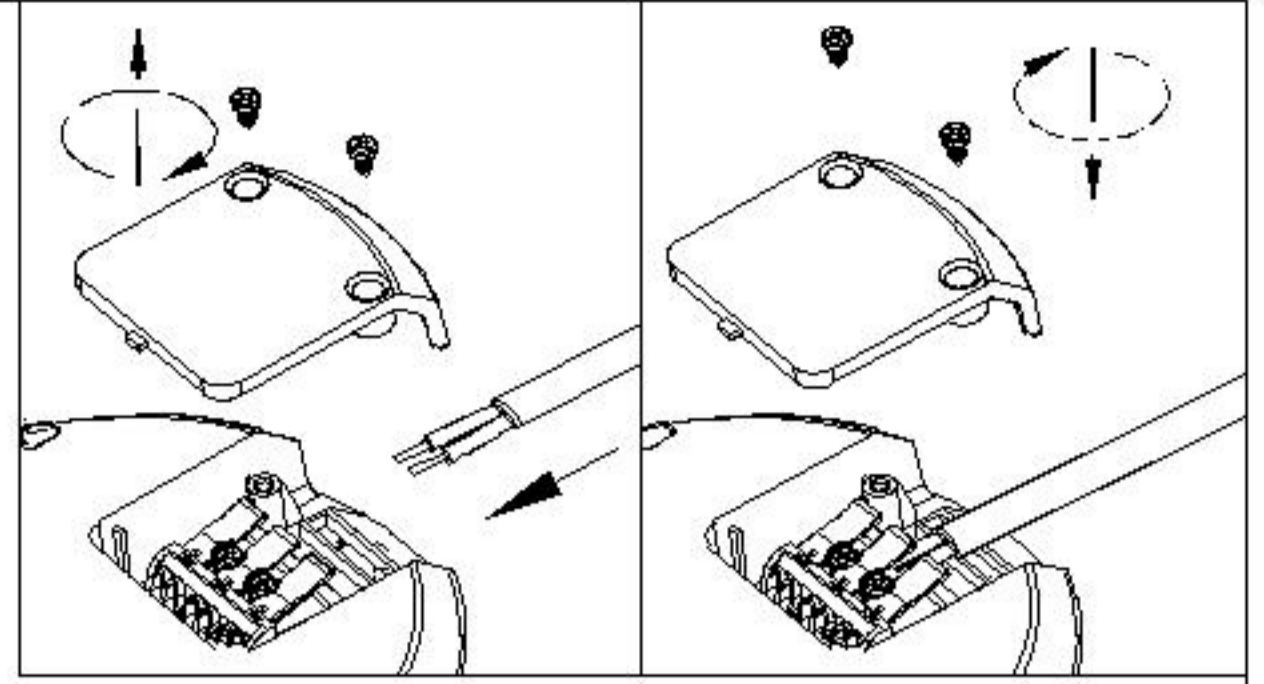

Assembly Instructions / Instrucciones De Montaje

HOLE SIZE  $\phi 210\text{mm}$

LED 21W
AC 220-240V 50/60Hz

NOTE:

- 1: This lighting is only for indoor use.
- 2: Do not switch on before assembling.

NOTA:

- 1: Esta lámpara solo podrá utilizarse en interior.
- 2: No enchufe la lámpara antes de montarla.