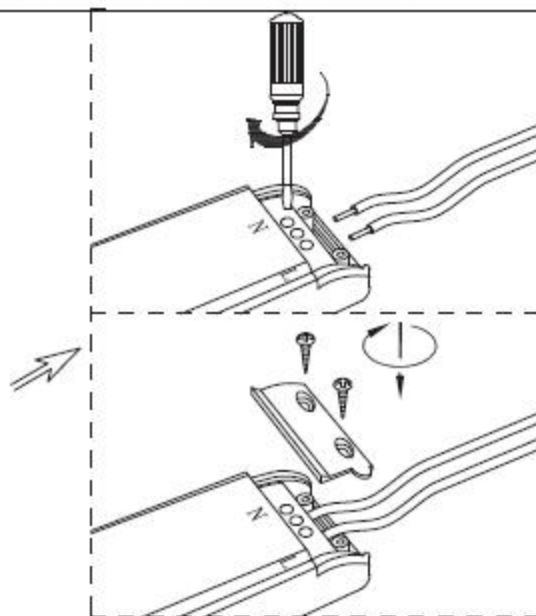

Assembly Instructions / Instrucciones De Montaje

HOLE SIZE  $\varnothing 120\text{mm}$

LED 10.8W
220-240V~ 50/60Hz

NOTE:

- 1: This lighting is **only** for indoor use.
- 2: Do not switch on before assembling.

NOTA:

- 1: Esta lámpara solo podrá utilizarse en interior.
- 2: No enchufe la lámpara antes de montarla.

REF.:

6394/6397

 mantra