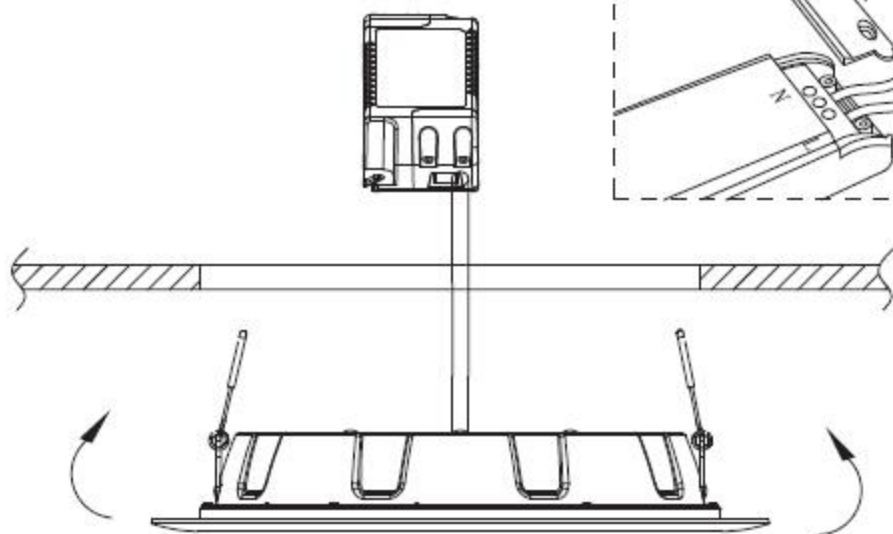

Assembly Instructions / Instrucciones De Montaje

HOLE SIZE  $\varnothing 120\text{mm}$

LED 10.8W
220-240V~ 50/60Hz

NOTE:

- 1: This lighting is **only** for indoor use.
- 2: Do not switch on before assembling.

NOTA:

- 1: Esta lámpara solo podrá utilizarse en interior.
- 2: No enchufe la lámpara antes de montarla.

REF.:

6394/6397

 mantra