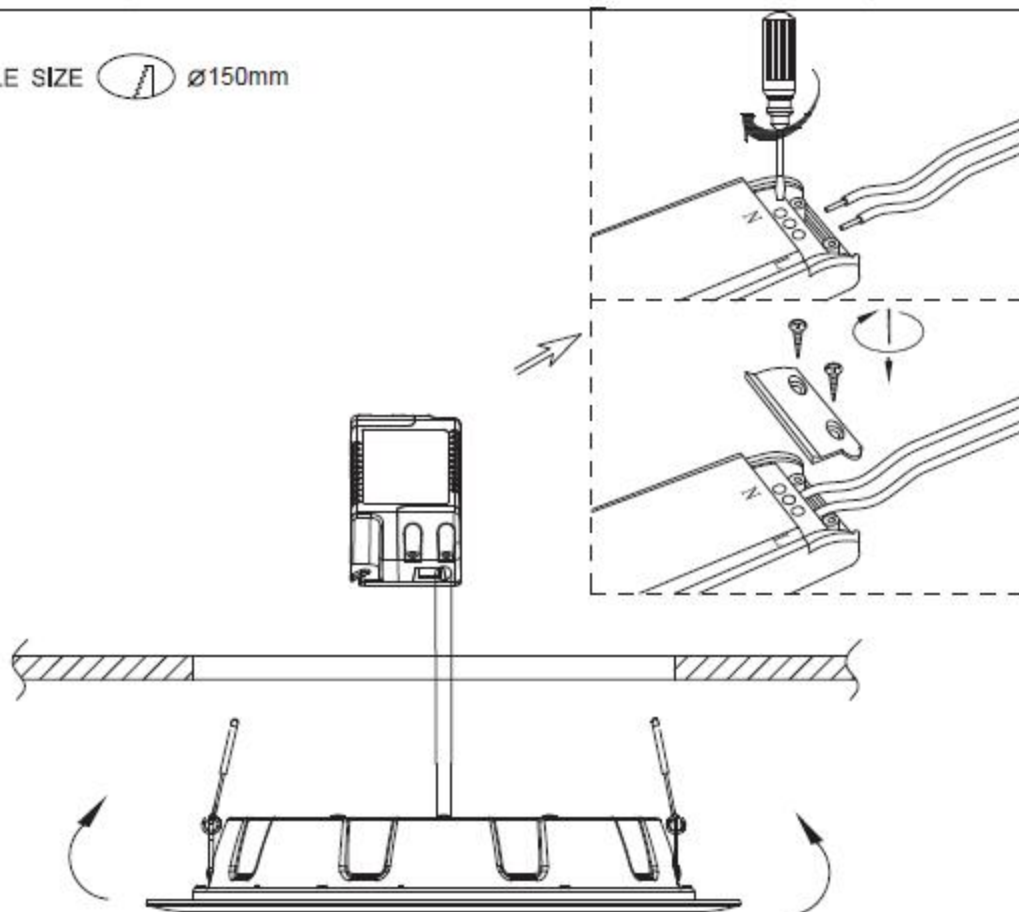

Assembly Instructions / Instrucciones De Montaje

HOLE SIZE  $\varnothing 150\text{mm}$

LED 15.3W
220-240V~ 50/60Hz

NOTE:

- 1: This lighting is only for indoor use.
- 2: Do not switch on before assembling.

NOTA:

- 1: Esta lámpara solo podrá utilizarse en interior.
- 2: No enchufe la lámpara antes de montarla.

REF.:

6392/6393

m  **ntra**