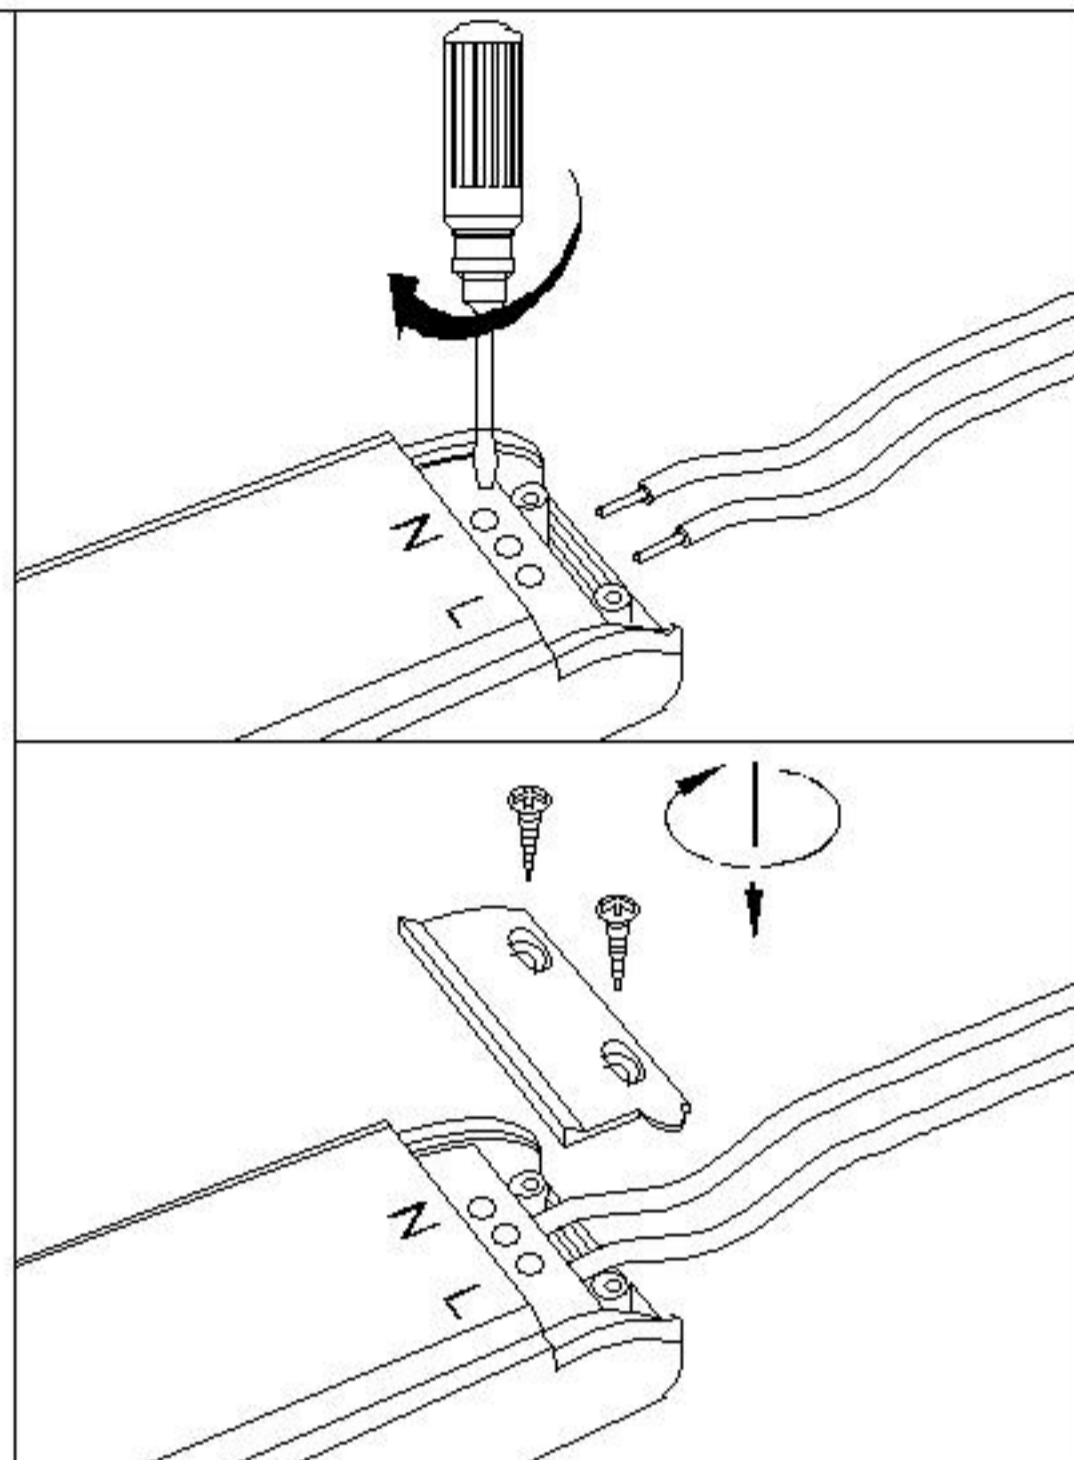

Assembly Instructions / Instrucciones De Montaje

HOLE SIZE  $\phi 200\text{mm}$

Step 1

Step 2

LED 24W
AC 220-240V 50/60Hz

NOTE:

- 1: This lighting is only for indoor use.
- 2: Do not switch on before assembling.

NOTA:

- 1: Esta lámpara solo podrá utilizarse en interior.
- 2: No enchufe la lámpara antes de montarla.

REF.:

6390/6391

m  ntra