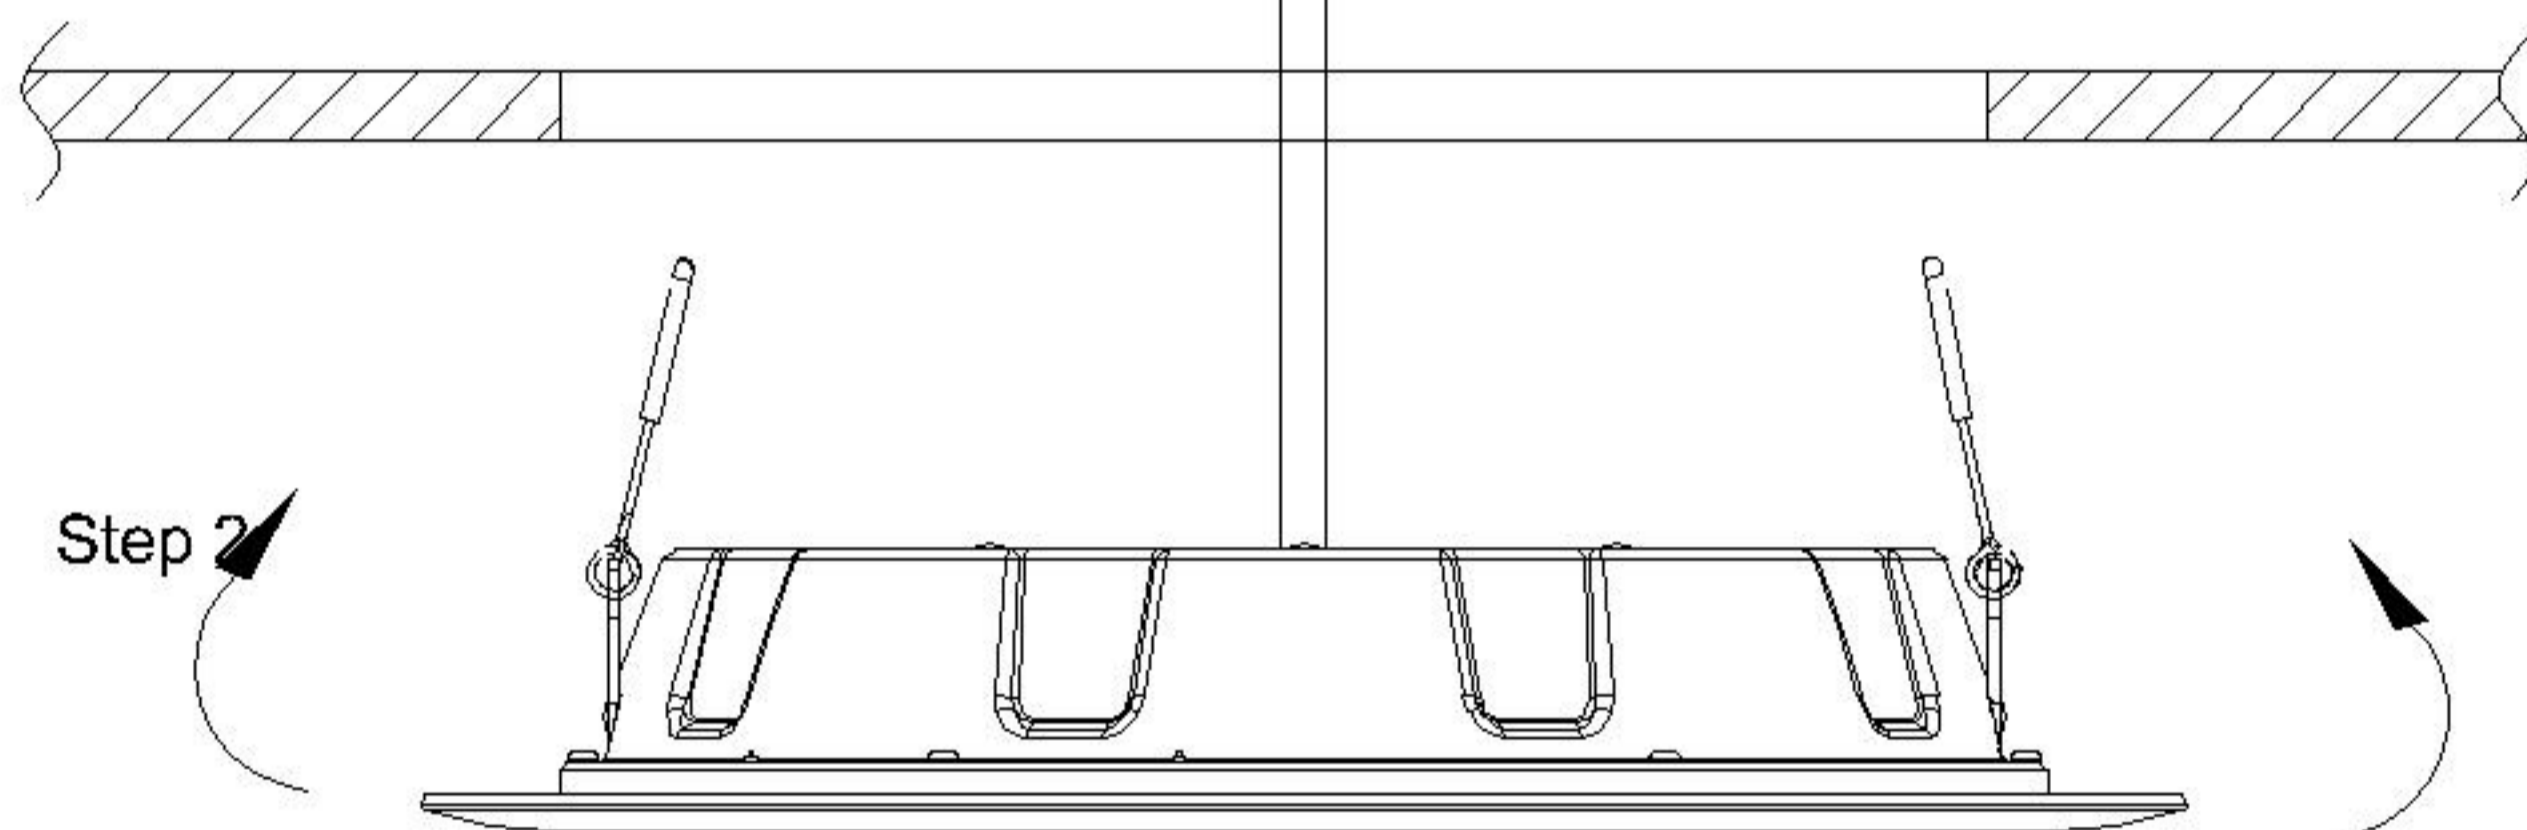

Assembly Instructions / Instrucciones De Montaje

HOLE SIZE  $\phi 200\text{mm}$

Step 1

Step 2

LED 24W
AC 220-240V 50/60Hz

NOTE:

- 1: This lighting is only for indoor use.
- 2: Do not switch on before assembling.

NOTA:

- 1: Esta lámpara solo podrá utilizarse en interior.
- 2: No enchufe la lámpara antes de montarla.

REF.:

6390/6391

m  ntra