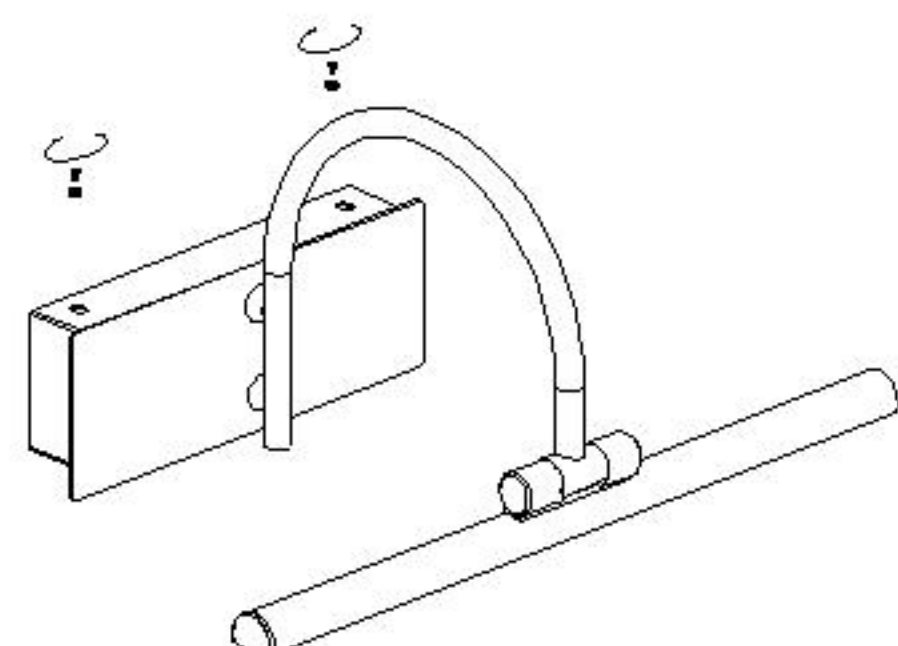

Assembly Instructions / Instrucciones De Montaje

A

B

C

D

LED 12W / INCL.
175-265V~ 50/60Hz

NOTE:

1. This lighting is only for indoor use.
2. Do not switch on before assembling.

NOTA:

1. Esta lámpara solo podrá utilizarse en interior.
2. No enchufe la lámpara antes de montarla.

REF:6381
6383

m  ntra