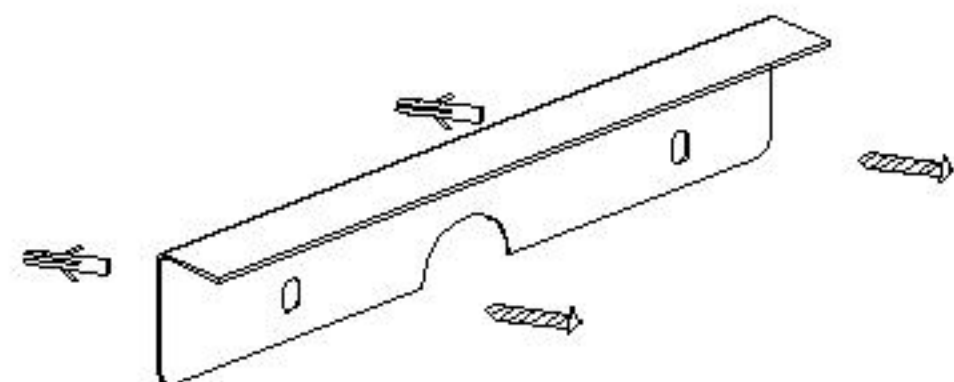

Assembly Instructions / Instrucciones De Montaje

A

B

C

D

LED 12W / INCL.
175-265V~ 50/60Hz

NOTE:

1. This lighting is only for indoor use.
2. Do not switch on before assembling.

NOTA:

1. Esta lámpara solo podrá utilizarse en interior.
2. No enchufe la lámpara antes de montarla.

REF:6381
6383

m  ntra