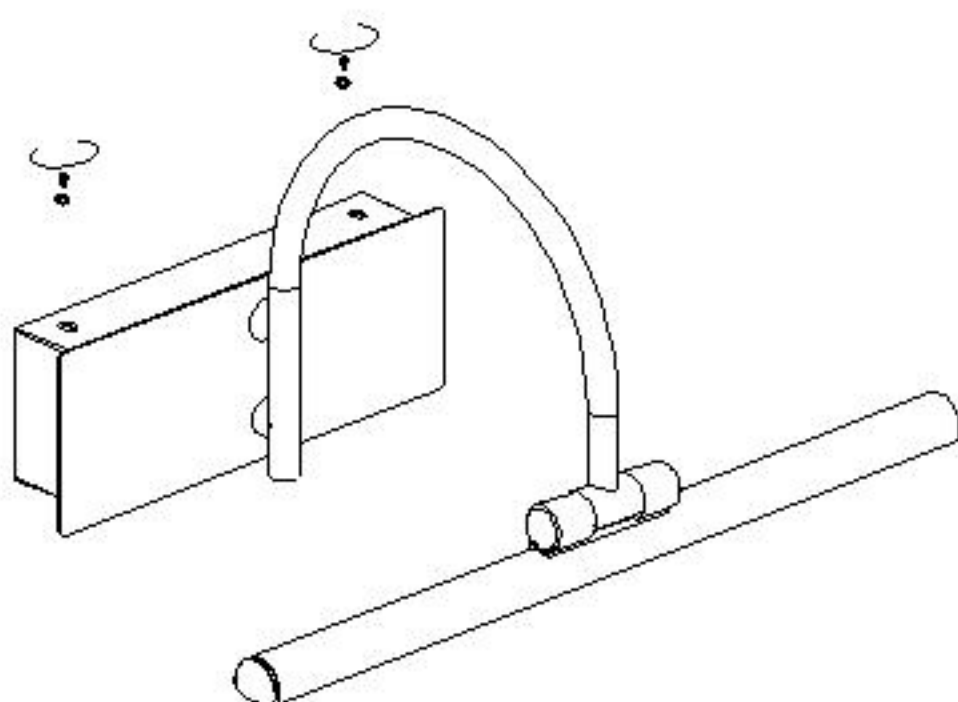

Assembly Instructions / Instrucciones De Montaje

A

B

C

D

LED 12W / INCL.
175-265V~ 50/60Hz

NOTE:

1. This lighting is only for indoor use.
2. Do not switch on before assembling.

NOTA:

1. Esta lámpara solo podrá utilizarse en interior.
2. No enchufe la lámpara antes de montarla.

REF:6381
6383

m  ntra