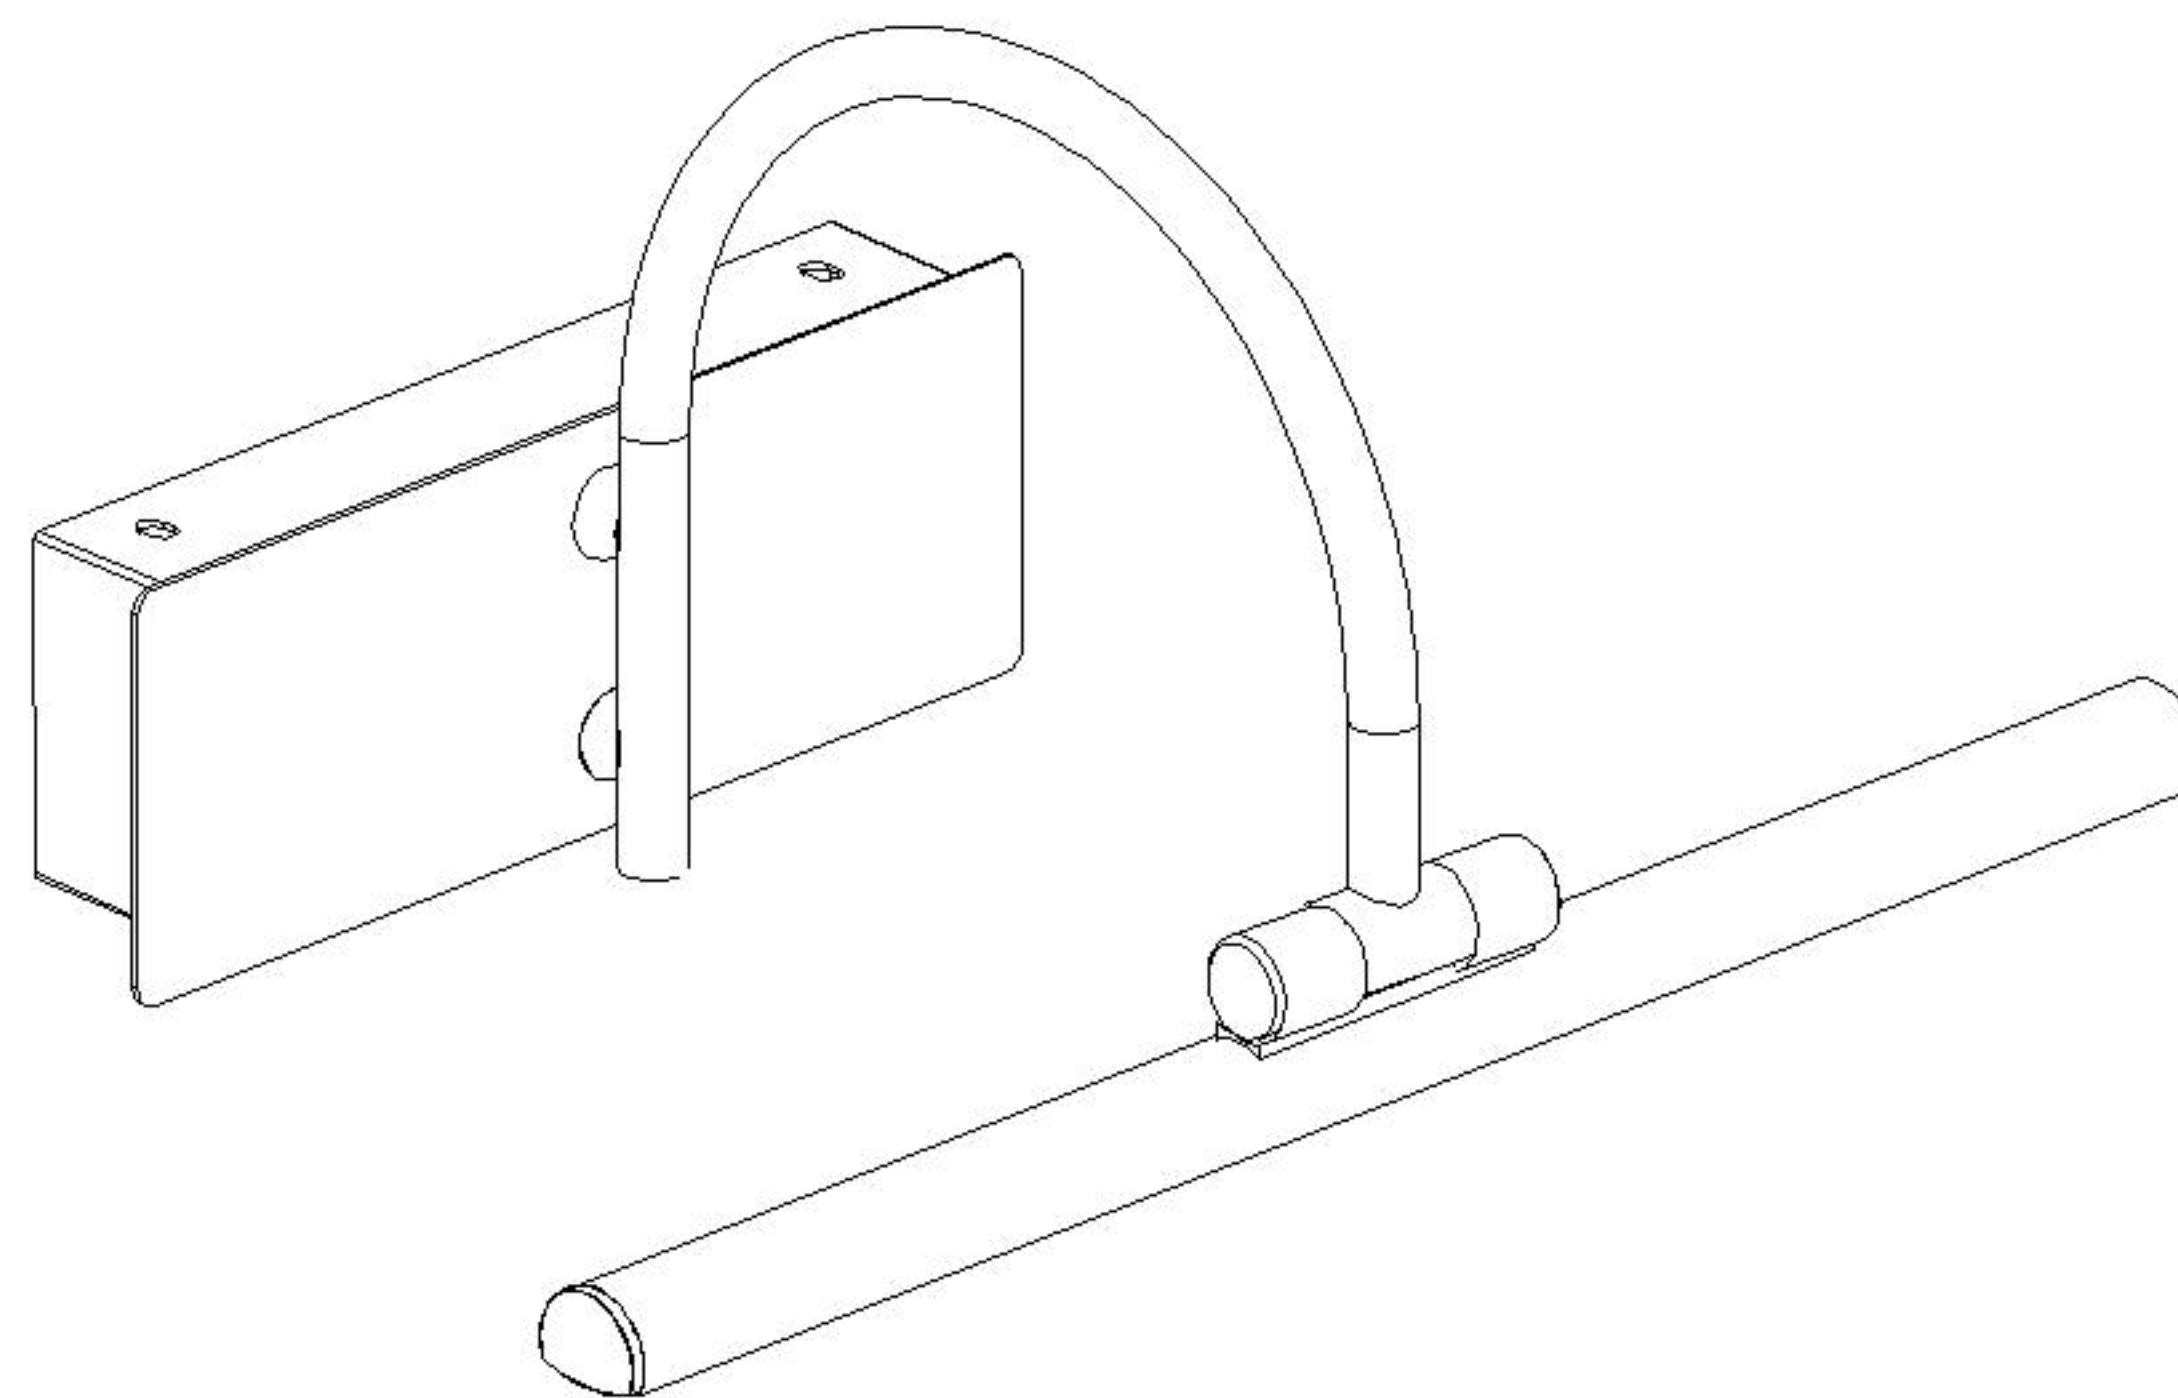

Assembly Instructions / Instrucciones De Montaje

A

B

C

D

LED 12W / INCL.
175-265V~ 50/60Hz

NOTE:

1. This lighting is only for indoor use.
2. Do not switch on before assembling.

NOTA:

1. Esta lámpara solo podrá utilizarse en interior.
2. No enchufe la lámpara antes de montarla.

REF:6381
6383

m  ntra