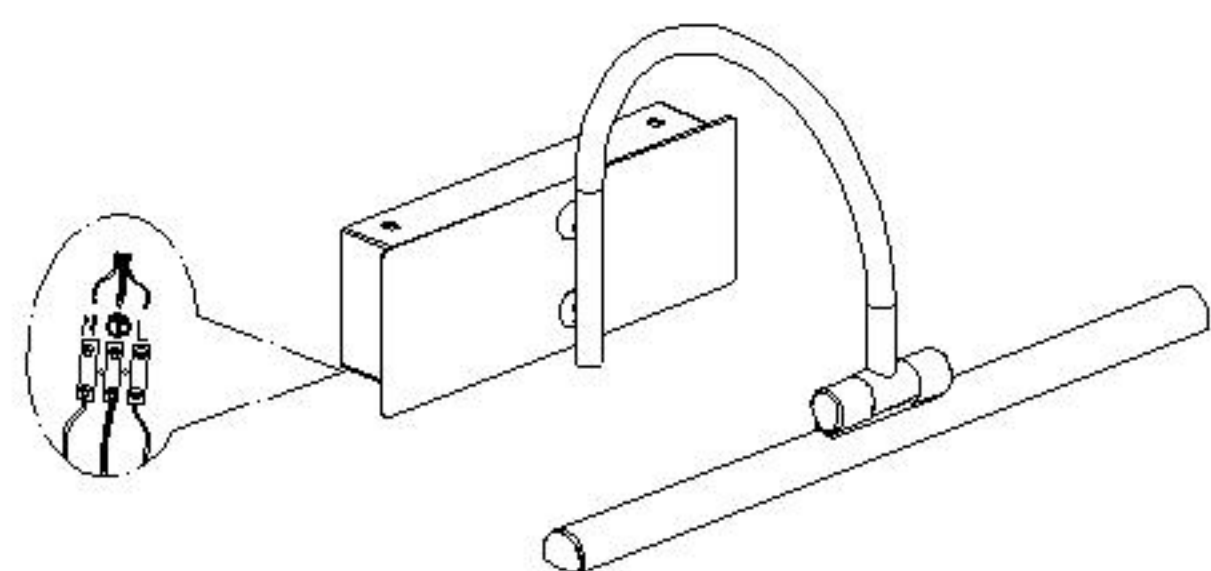

Assembly Instructions / Instrucciones De Montaje

A

B

C

D

LED 12W / INCL.
175-265V~ 50/60Hz

NOTE:

1. This lighting is only for indoor use.
2. Do not switch on before assembling.

NOTA:

1. Esta lámpara solo podrá utilizarse en interior.
2. No enchufe la lámpara antes de montarla.

REF:6381
6383

m  ntra