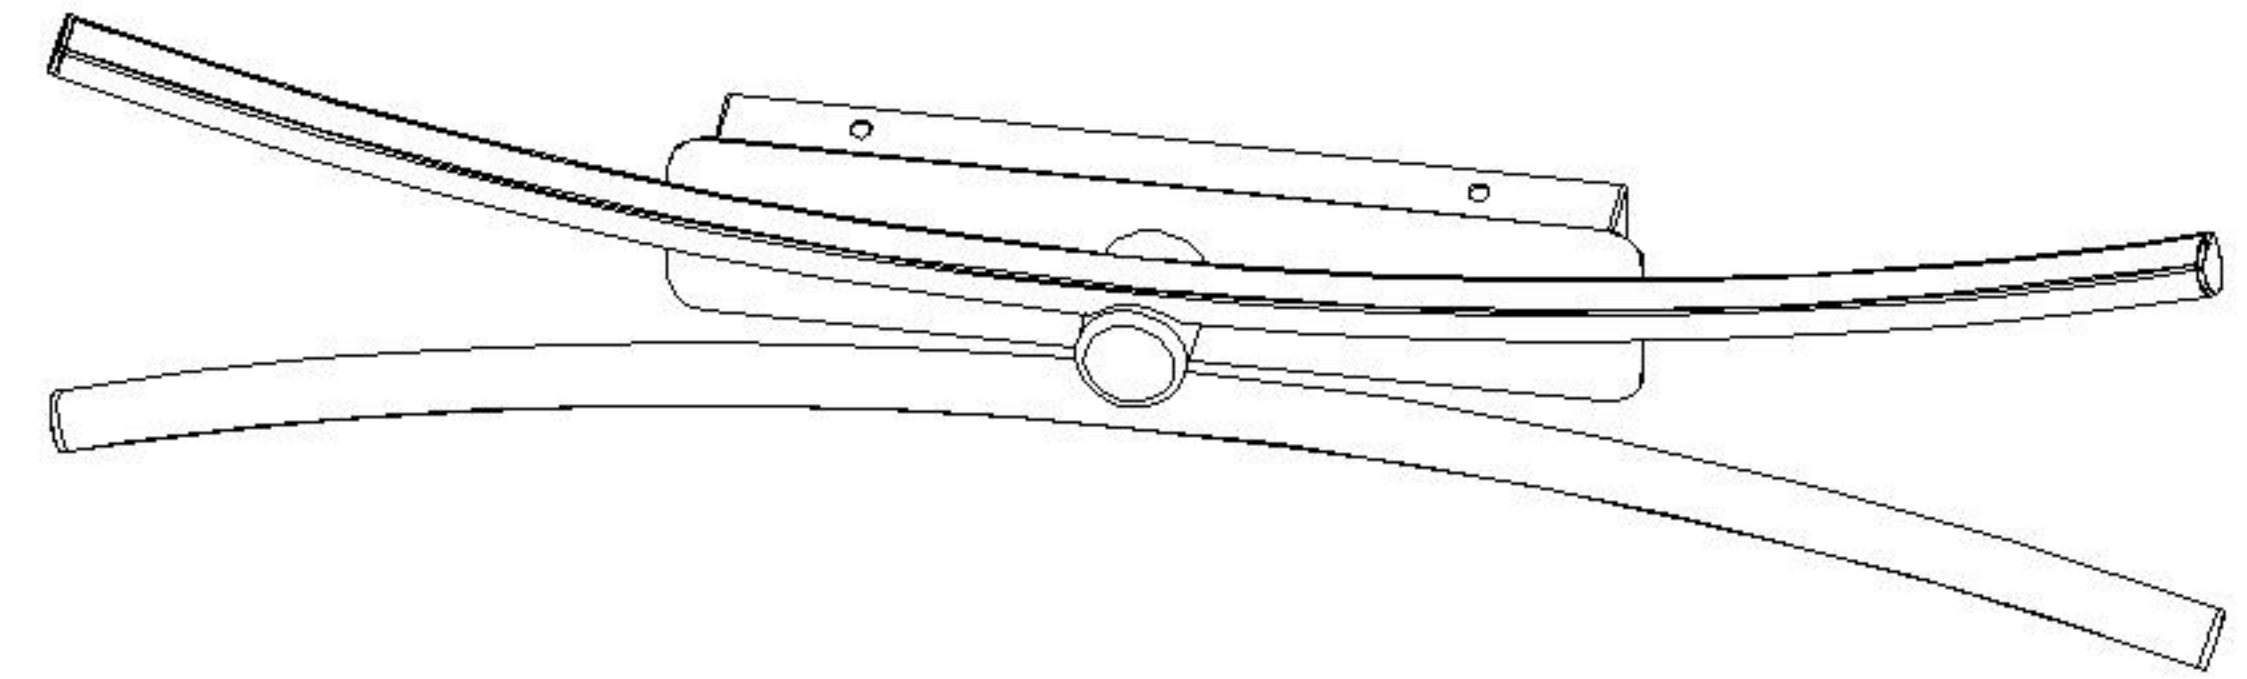

Assembly Instructions / Instrucciones De Montaje

A

B

C

D

LED 24W / INCL.
175-265V~ 50/60Hz

NOTE:

1. This lighting is only for indoor use.
2. Do not switch on before assembling.

NOTA:

1. Esta lámpara solo podrá utilizarse en interior.
2. No enchufe la lámpara antes de montarla.

REF:6374

6375

m  ntra