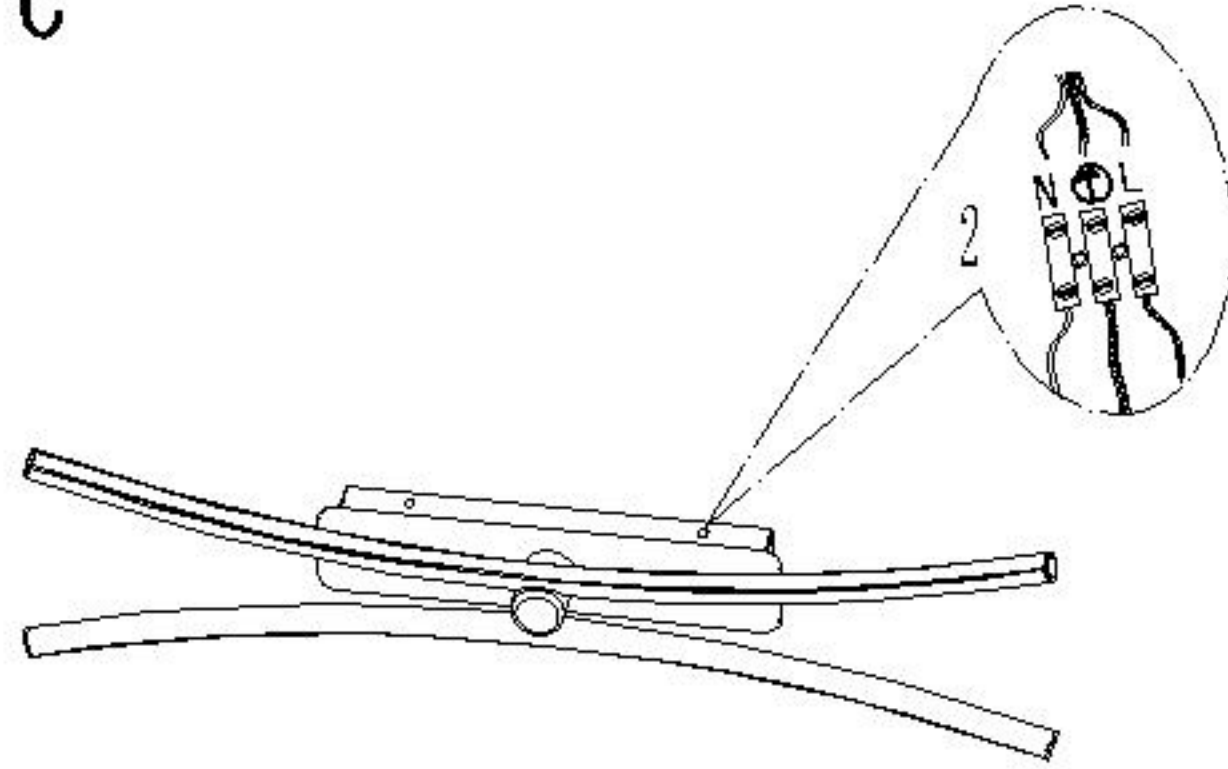

Assembly Instructions / Instrucciones De Montaje

A

B

C

D

LED 24W / INCL.
175-265V~ 50/60Hz

NOTE:

1. This lighting is only for indoor use.
2. Do not switch on before assembling.

NOTA:

1. Esta lámpara solo podrá utilizarse en interior.
2. No enchufe la lámpara antes de montarla.

REF:6374

6375

m  ntra