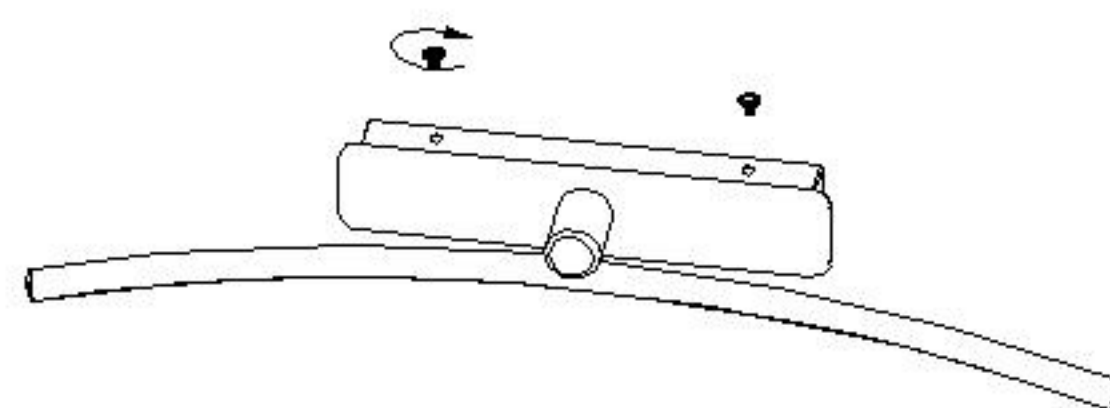

Assembly Instructions / Instrucciones De Montaje

A

B

C

D

LED 12W / INCL.
175-265V~ 50/60Hz

NOTE:

1. This lighting is only for indoor use.
2. Do not switch on before assembling.

NOTA:

1. Esta lámpara solo podrá utilizarse en interior.
2. No enchufe la lámpara antes de montarla.

REF:6371
6373

m  ntra