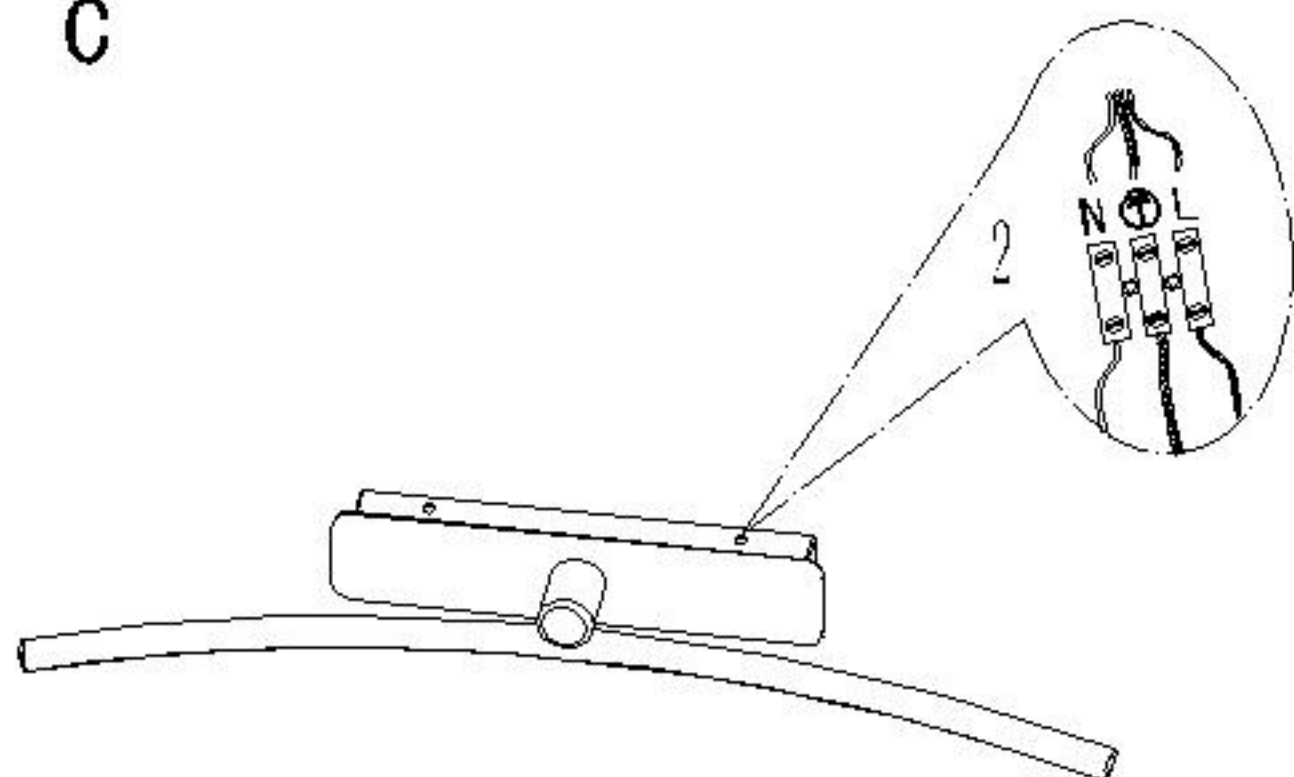

Assembly Instructions / Instrucciones De Montaje

A

B

C

D

LED 12W / INCL.
175-265V~ 50/60Hz

NOTE:

1. This lighting is only for indoor use.
2. Do not switch on before assembling.

NOTA:

1. Esta lámpara solo podrá utilizarse en interior.
2. No enchufe la lámpara antes de montarla.

REF:6371
6373

m  ntra