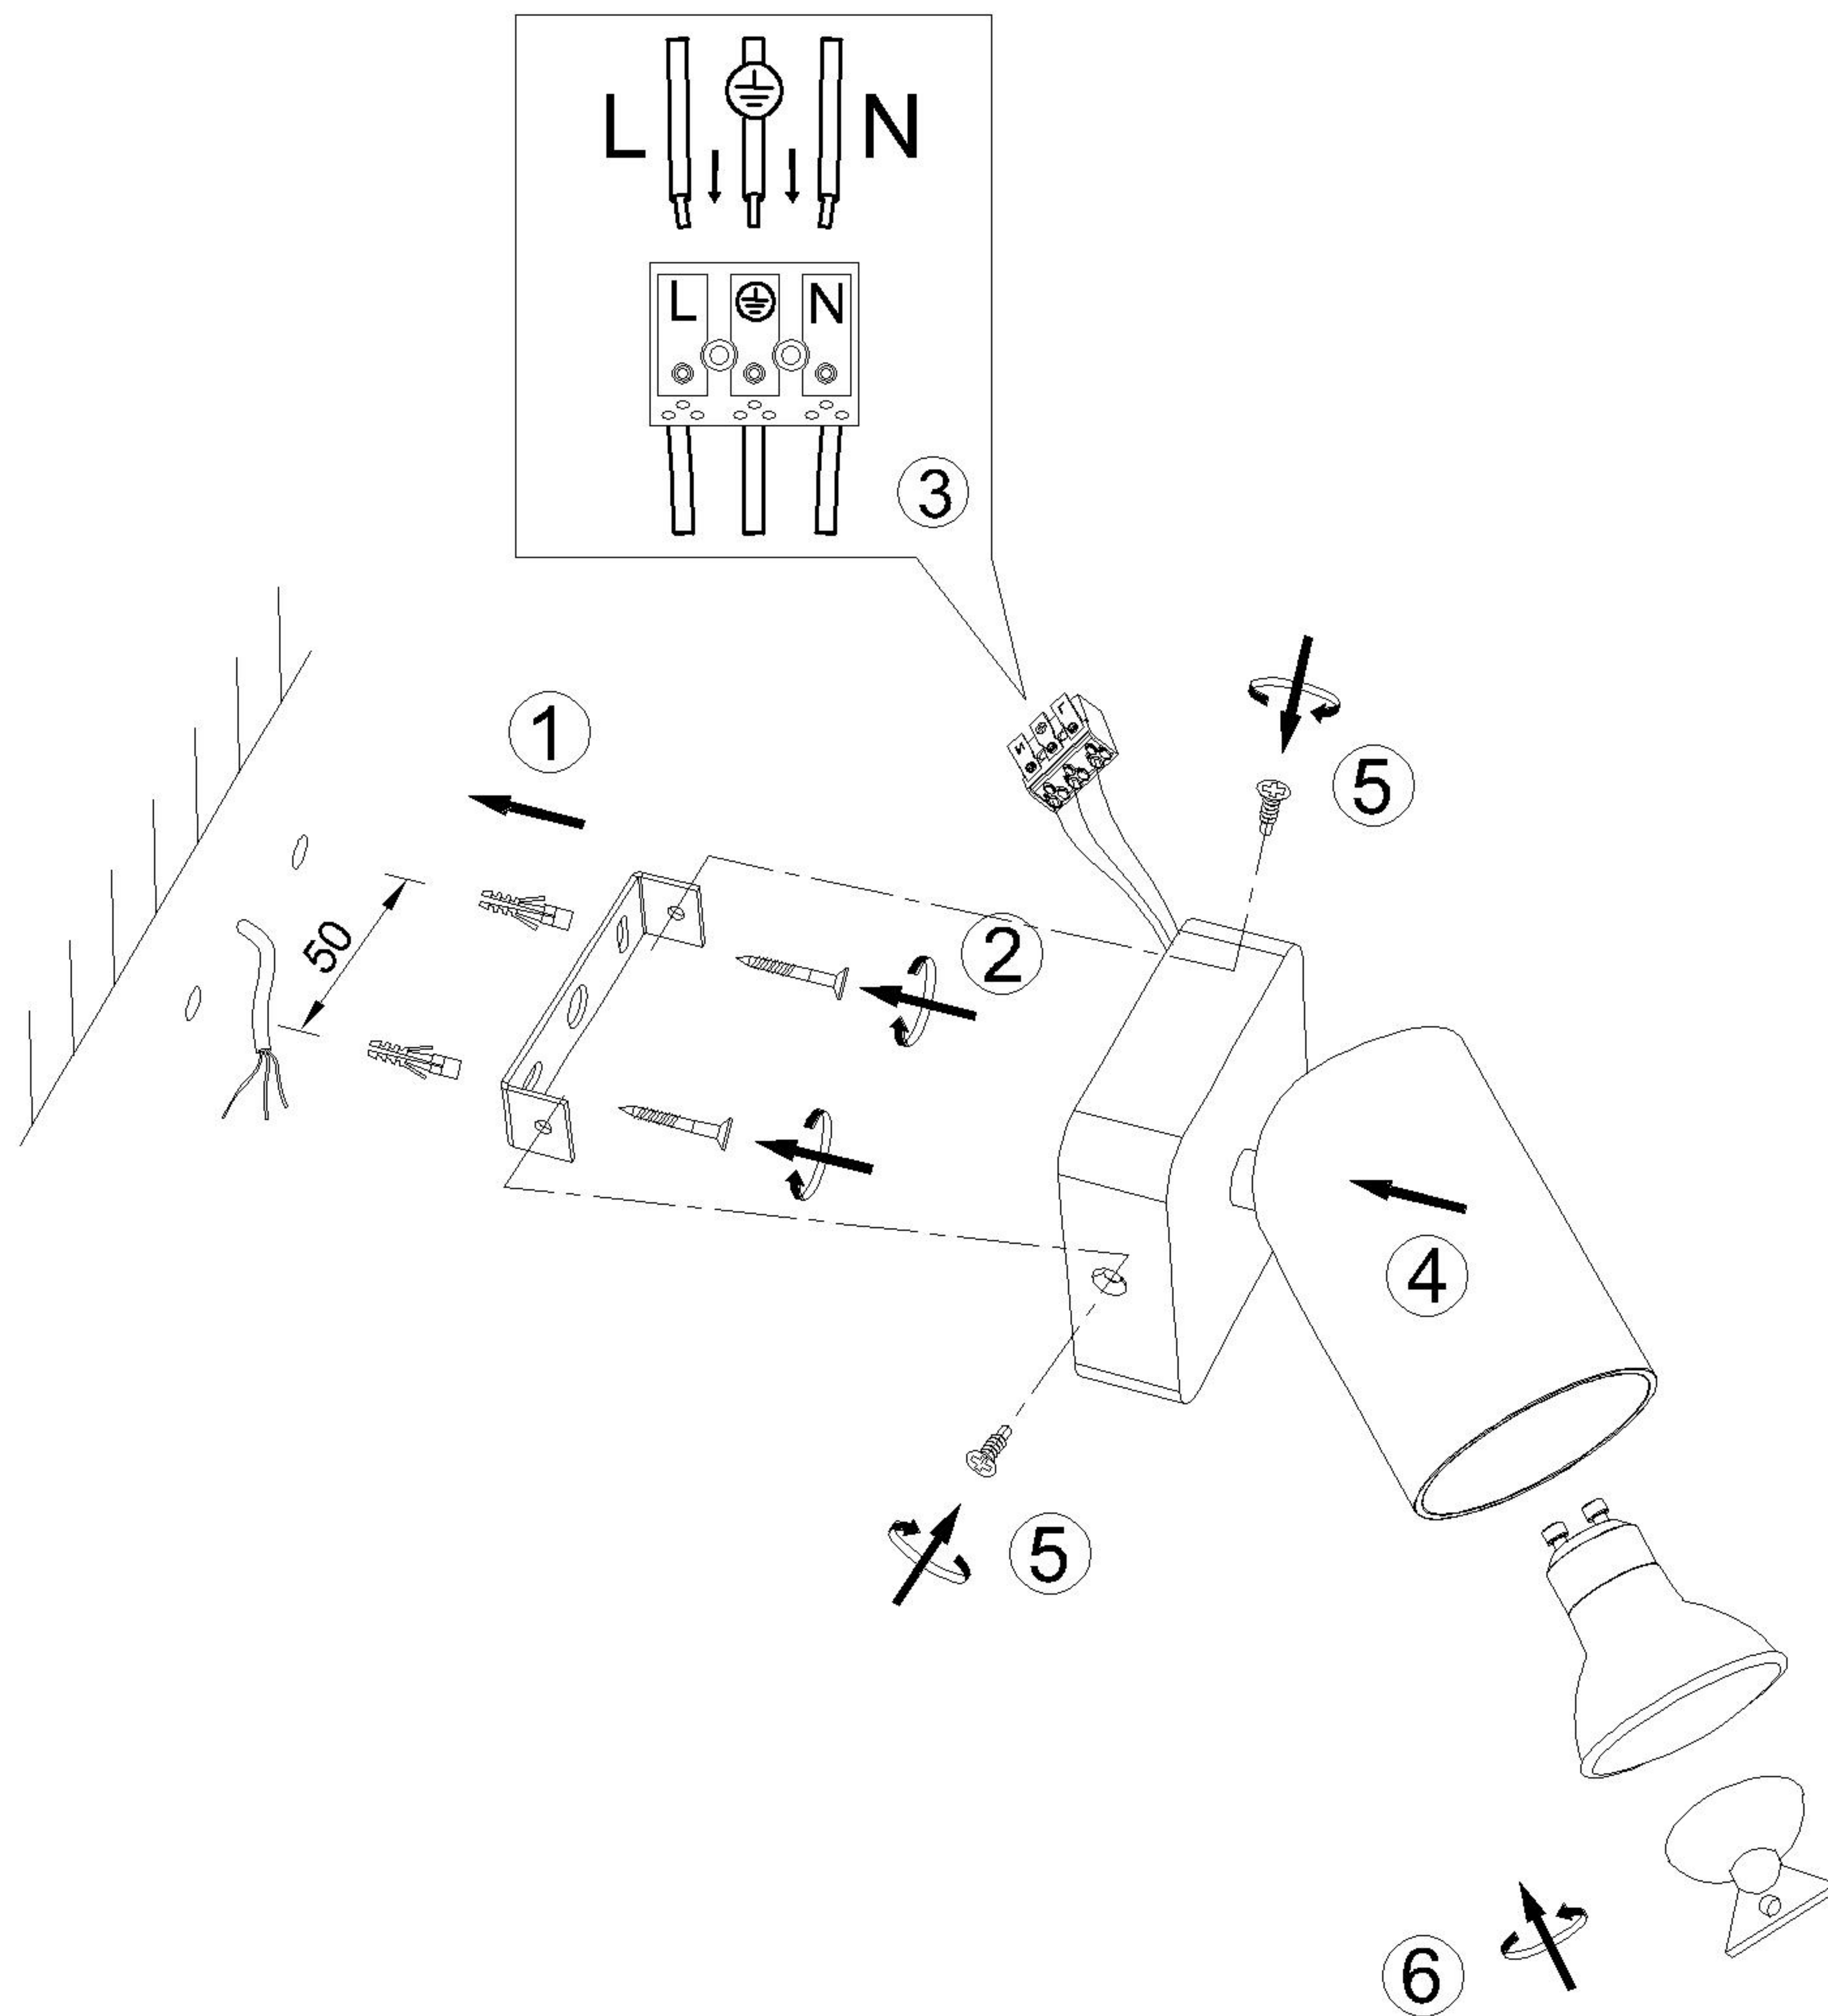

# Assembly Instructions / Instrucciones De Montaje

GU10 - 1 x MAX 10W / NO INCL.  
220-240V~ 50/60Hz

#### NOTE:

- 1: This lighting is only for indoor use.
- 2: Do not switch on before assembling.
- 3: Let the bulb cool down before removing it.

#### NOTA:

- 1: Esta lámpara solo podrá utilizarse en interior.
- 2: No enchufe la lámpara antes de montarla.
- 3: Antes de cambiar la bombilla, apáguela y espere a que se enfríe.

REF: 6284

m  ntra