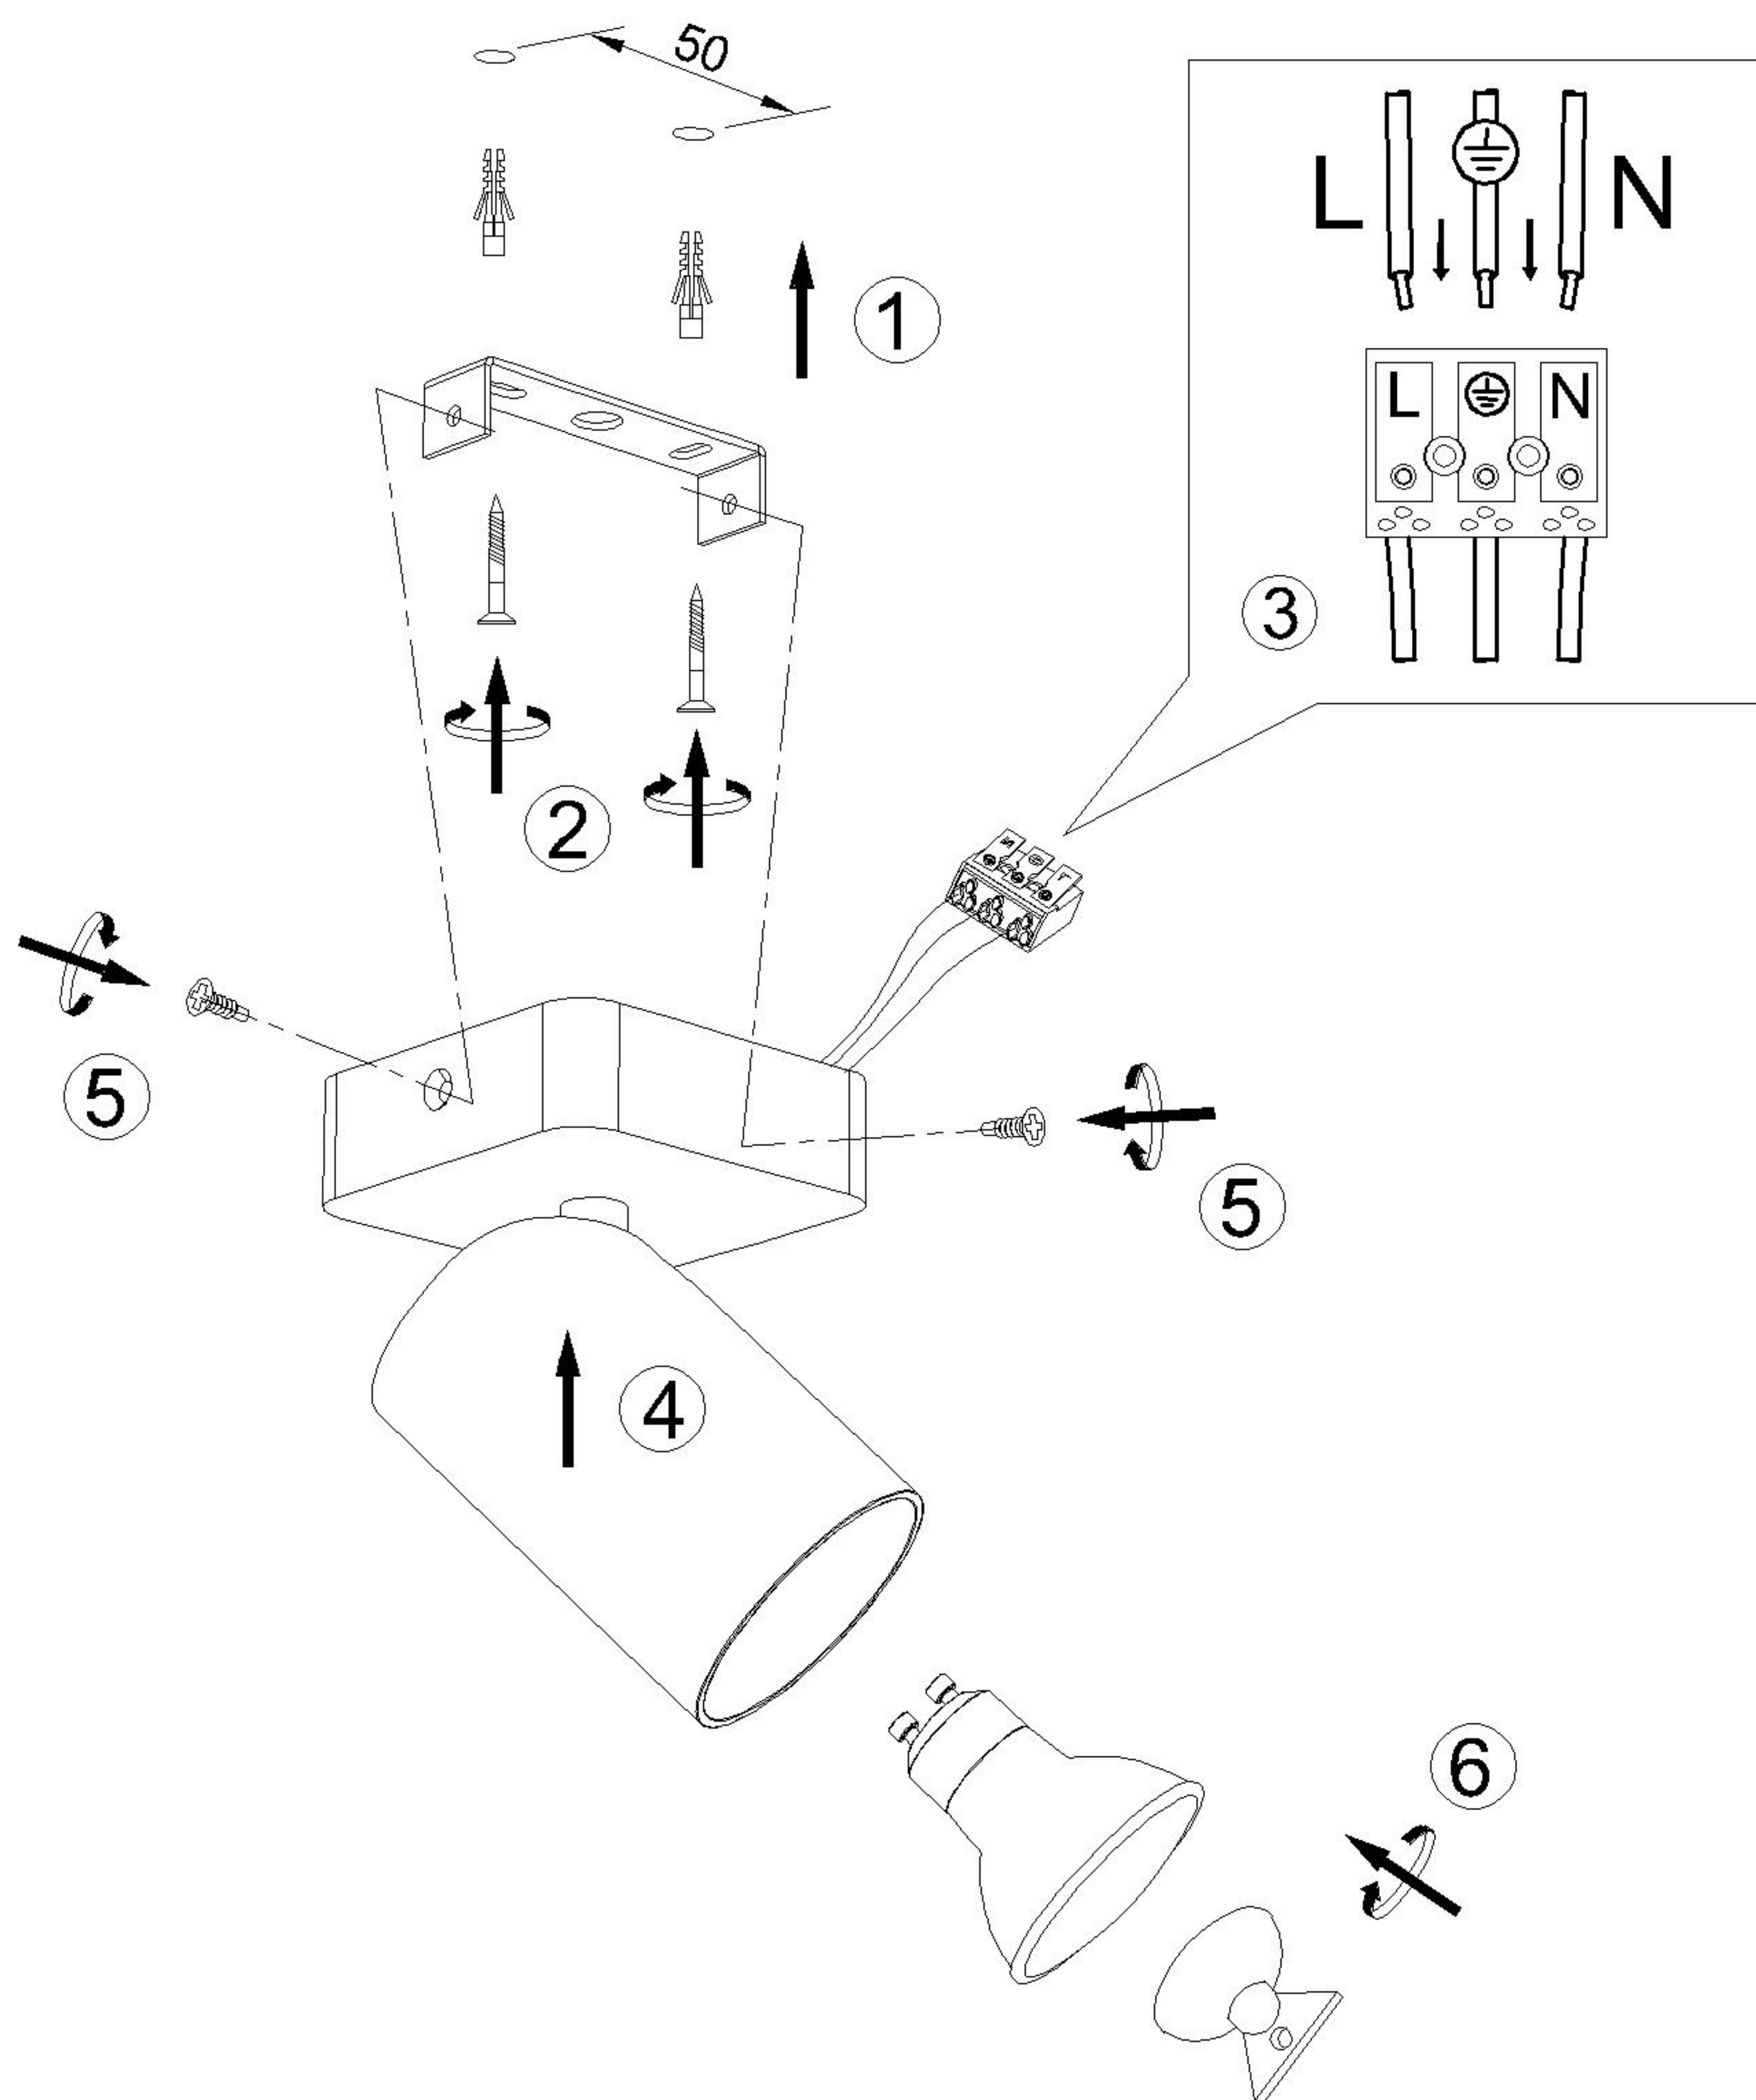

Assembly Instructions / Instrucciones De Montaje

GU10 - 1 x MAX 10W / NO INCL.
220-240V~ 50/60Hz

NOTE:

- 1: This lighting is only for indoor use.
- 2: Do not switch on before assembling.
- 3: Let the bulb cool down before removing it.

NOTA:

- 1: Esta lámpara solo podrá utilizarse en interior.
- 2: No enchufe la lámpara antes de montarla.
- 3: Antes de cambiar la bombilla, apáguela y espere a que se enfríe.

REF: 6283

m  ntra