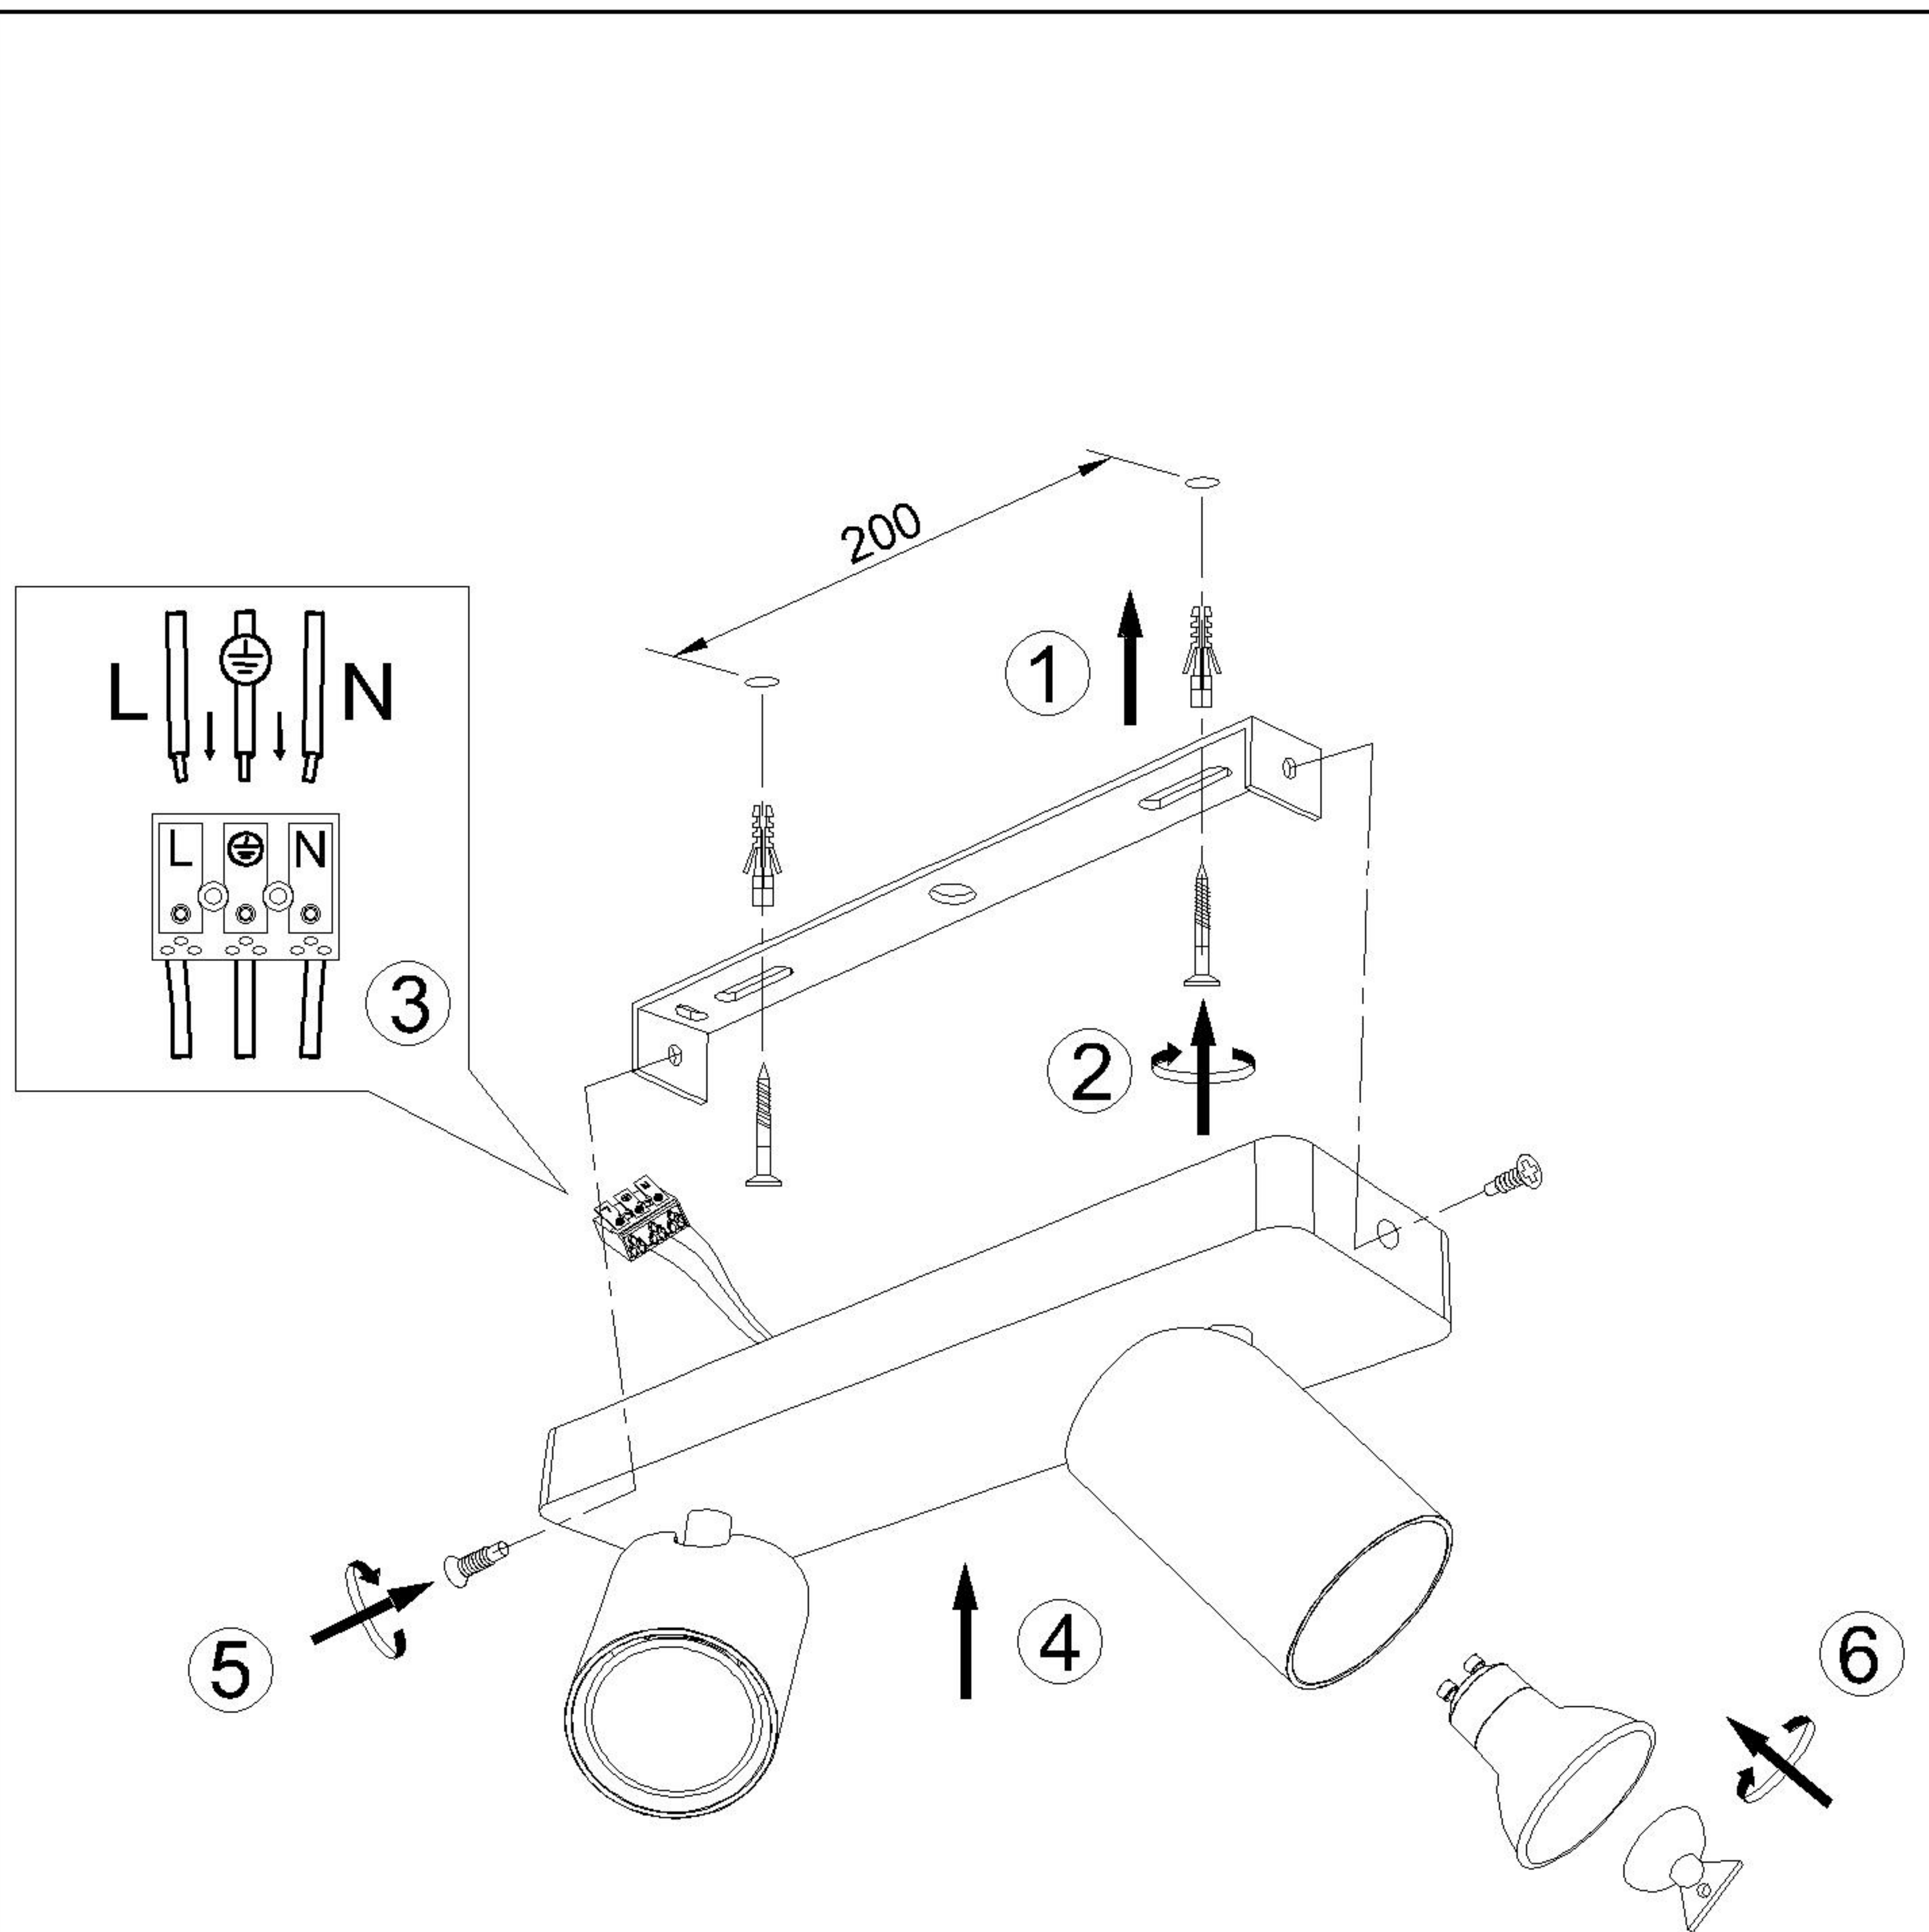

# Assembly Instructions / Instrucciones De Montaje

GU10 - 2 x MAX 10W / NO INCL.  
220-240V~ 50/60Hz

#### NOTE:

- 1: This lighting is only for indoor use.
- 2: Do not switch on before assembling.
- 3: Let the bulb cool down before removing it.

#### NOTA:

- 1: Esta lámpara solo podrá utilizarse en interior.
- 2: No enchufe la lámpara antes de montarla.
- 3: Antes de cambiar la bombilla, apáguela y espere a que se enfríe.

REF: 6282

m  ntra