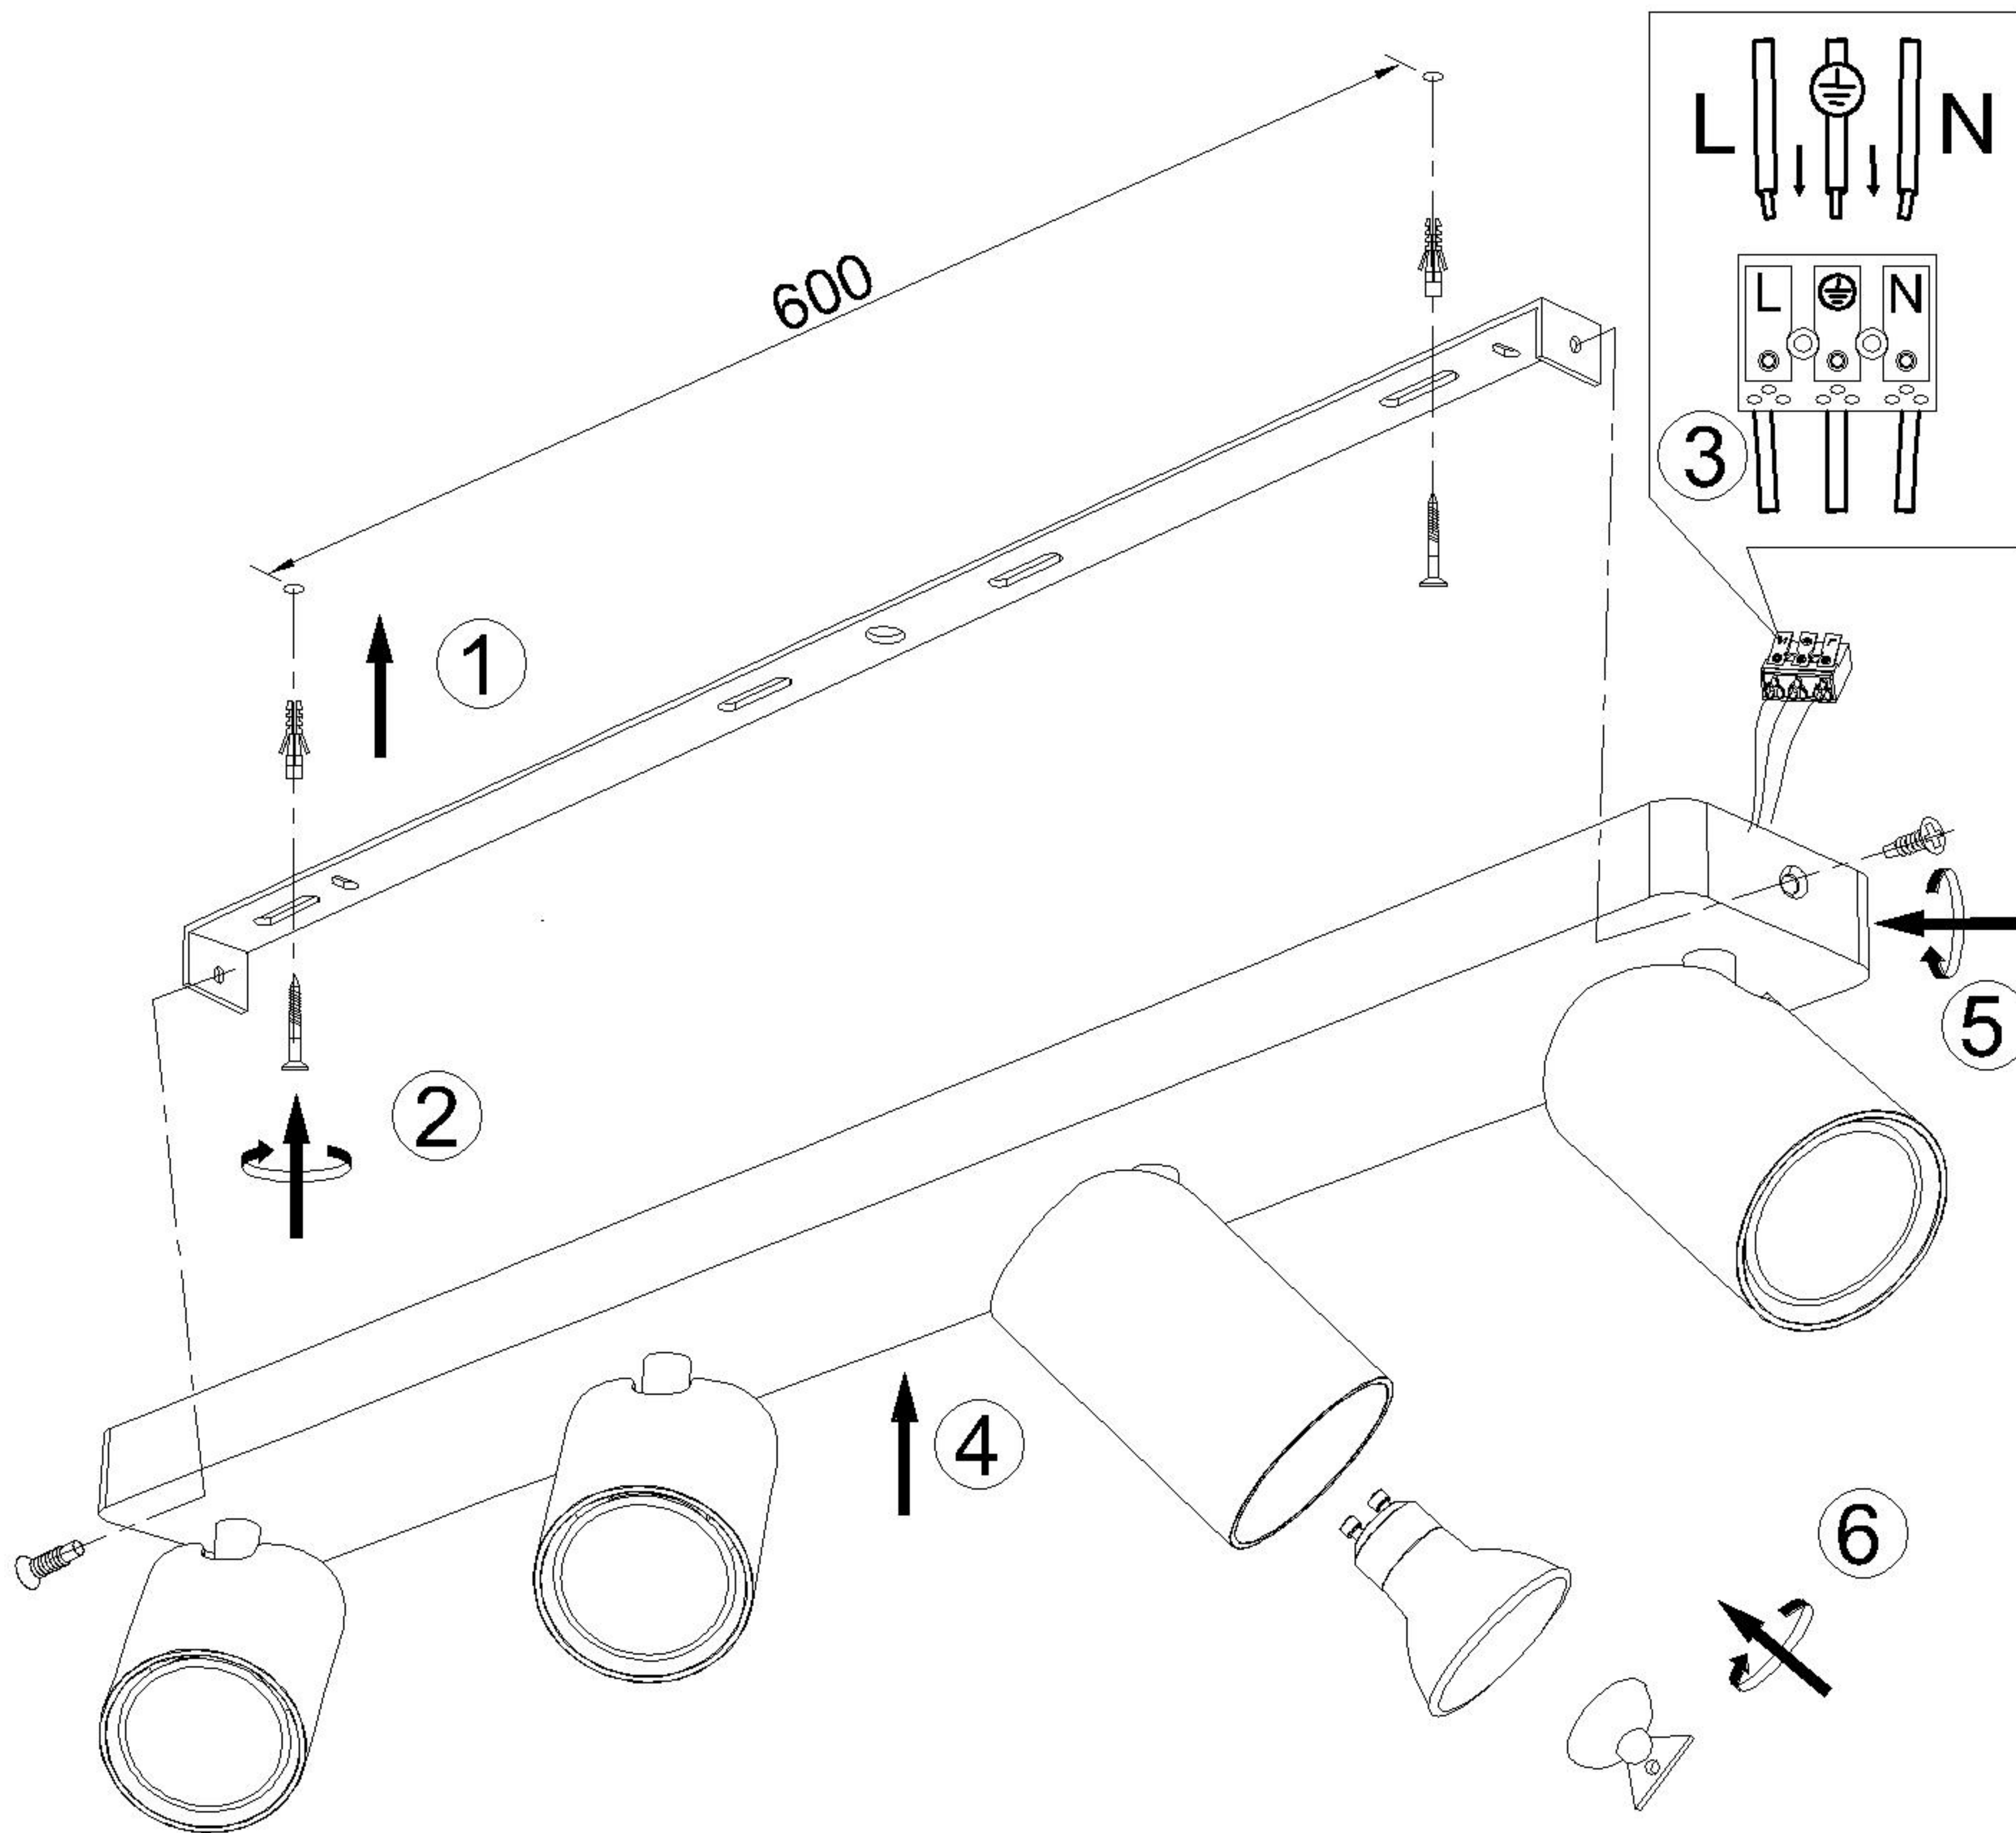

Assembly Instructions / Instrucciones De Montaje

GU10 - 4 x MAX 10W / NO INCL.
220-240V~ 50/60Hz

NOTE:

- 1: This lighting is only for indoor use.
- 2: Do not switch on before assembling.
- 3: Let the bulb cool down before removing it.

NOTA:

- 1: Esta lámpara solo podrá utilizarse en interior.
- 2: No enchufe la lámpara antes de montarla.
- 3: Antes de cambiar la bombilla, apáguela y espere a que se enfríe.

REF: 6280

m ntra