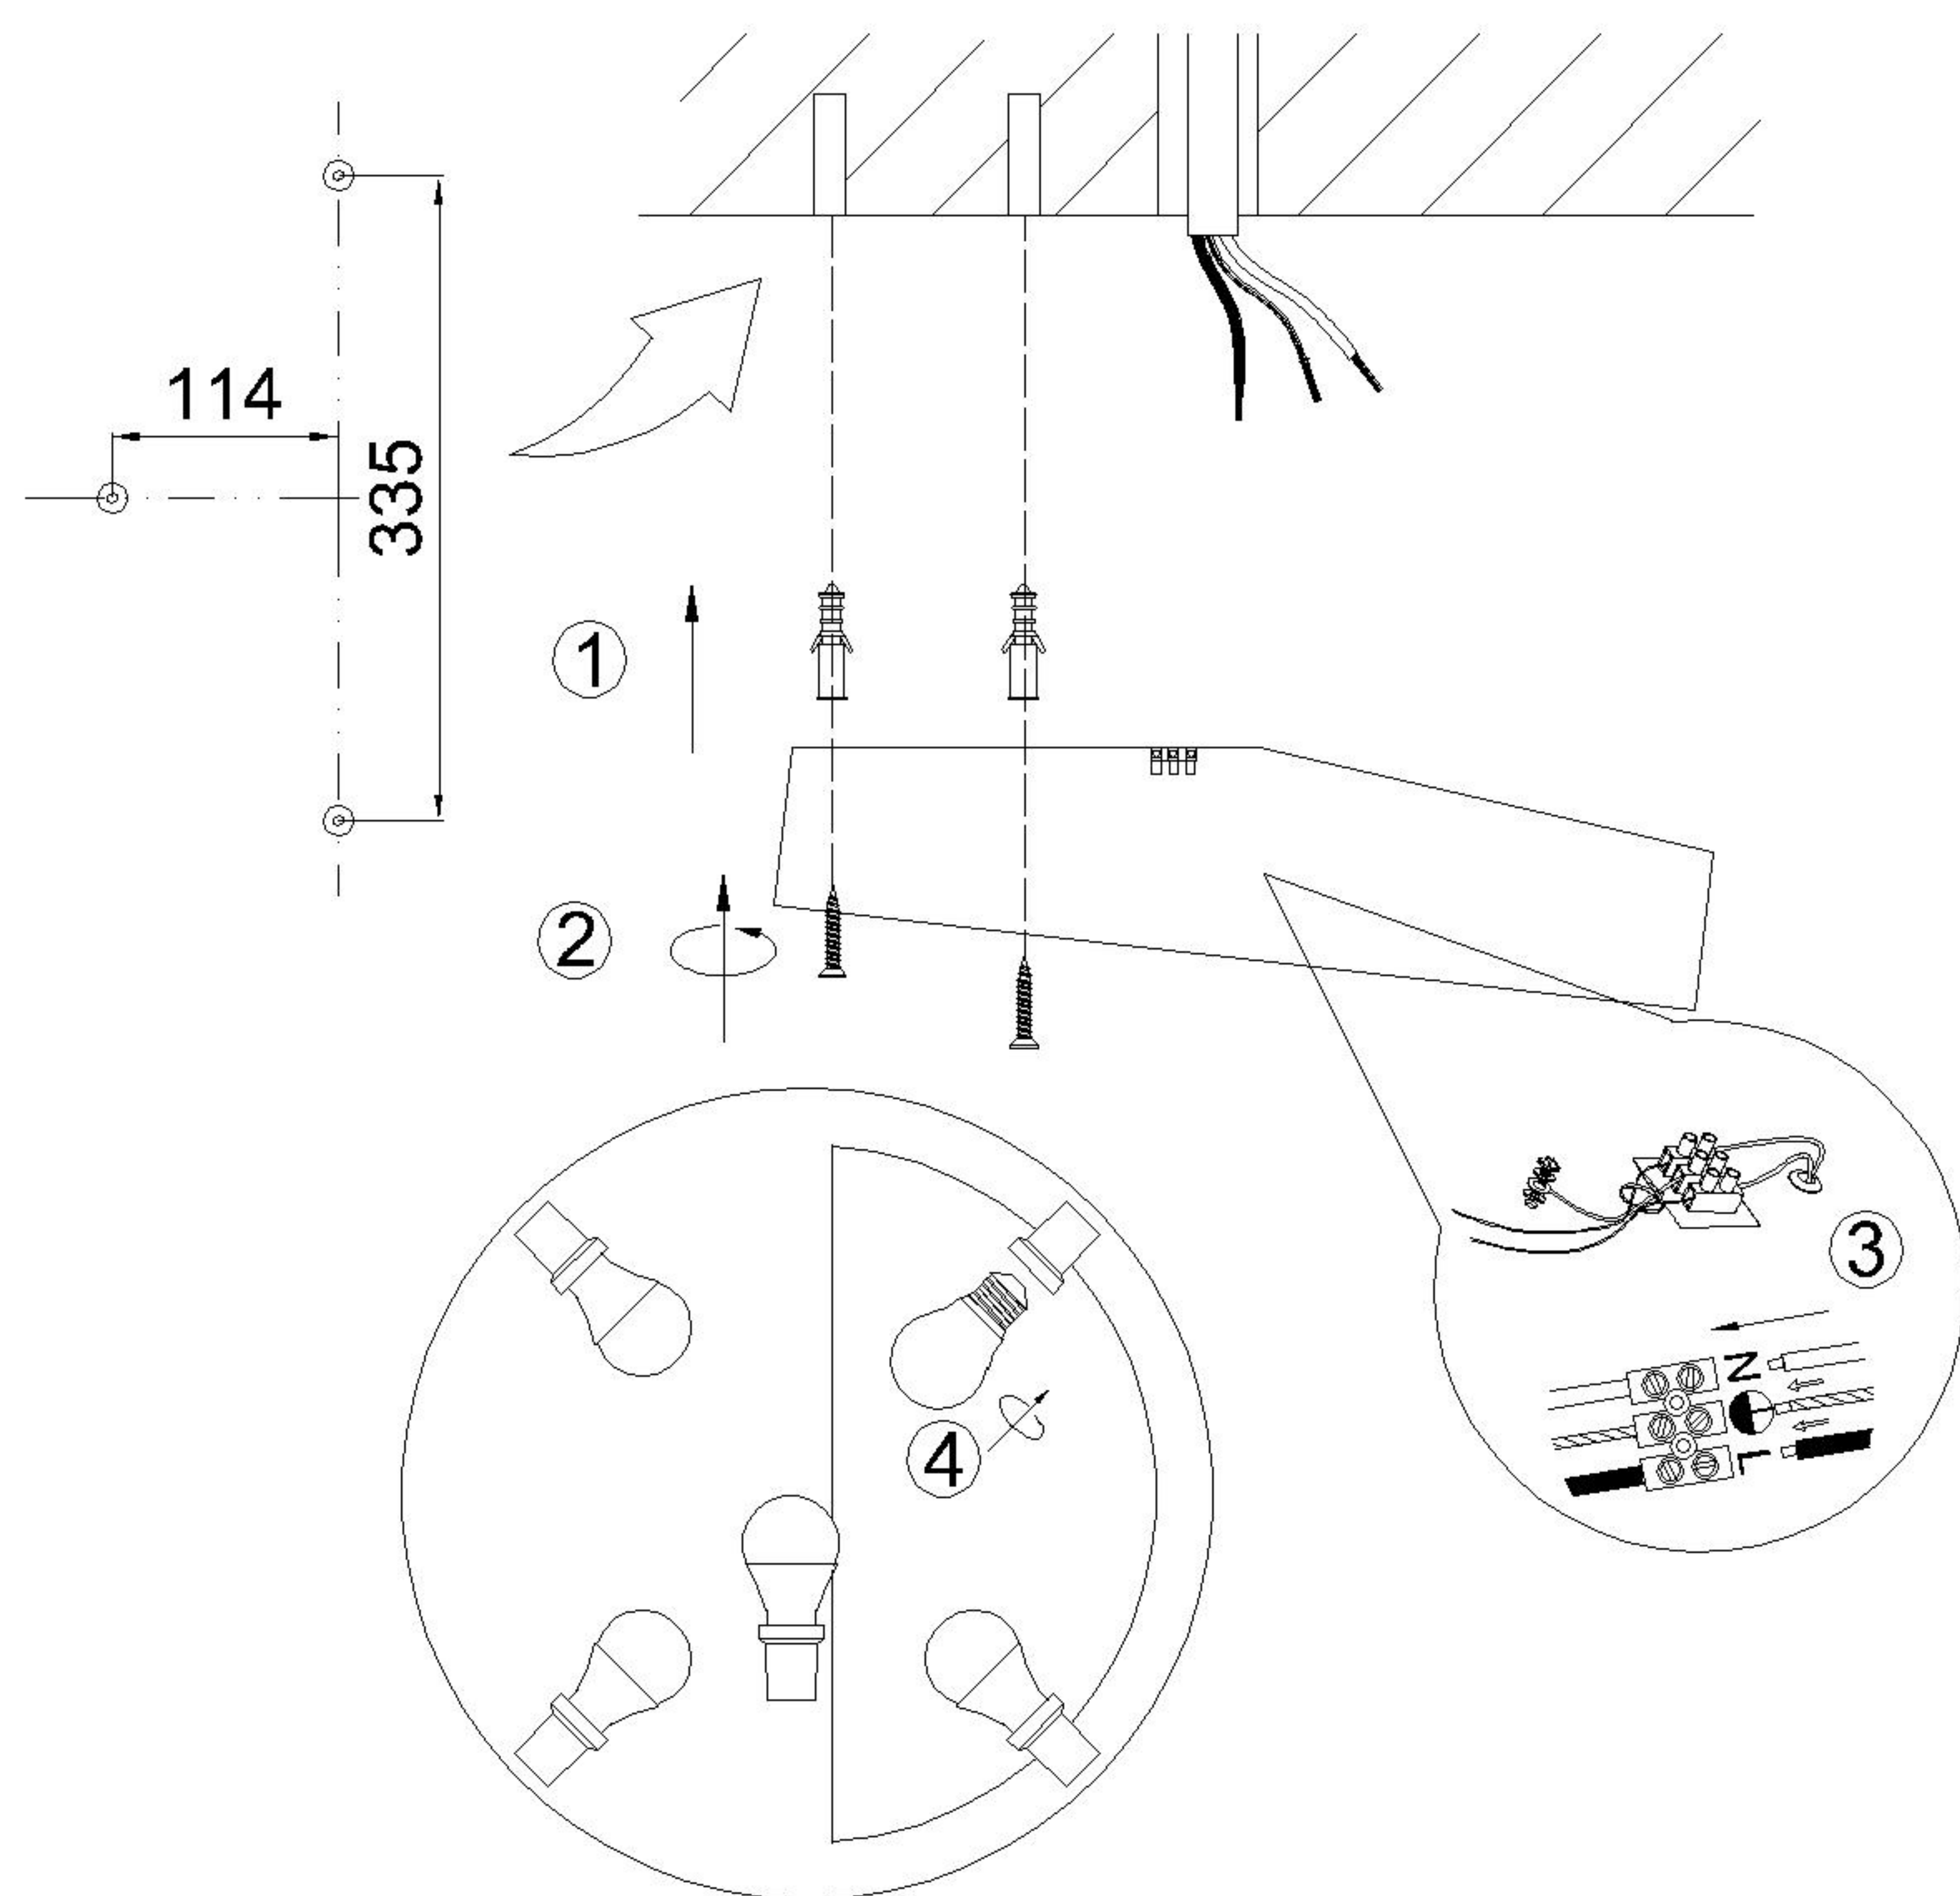

Assembly Instructions / Instrucciones De Montaje

E27 5 X Max.20W / No incl
220-240V~ 50/60Hz

NOTE:

- 1: This lighting is only for indoor use.
- 2: Do not switch on before assembling.
- 3: Let the bulb cool down before removing it.

NOTA:

- 1: Esta lámpara solo podrá utilizarse en interior.
- 2: No enchufe la lámpara antes de montarla.
- 3: Antes de cambiar la bombilla, apáguela y espere a que se enfríe.

REF: 6168/6169

m ntra

5

6