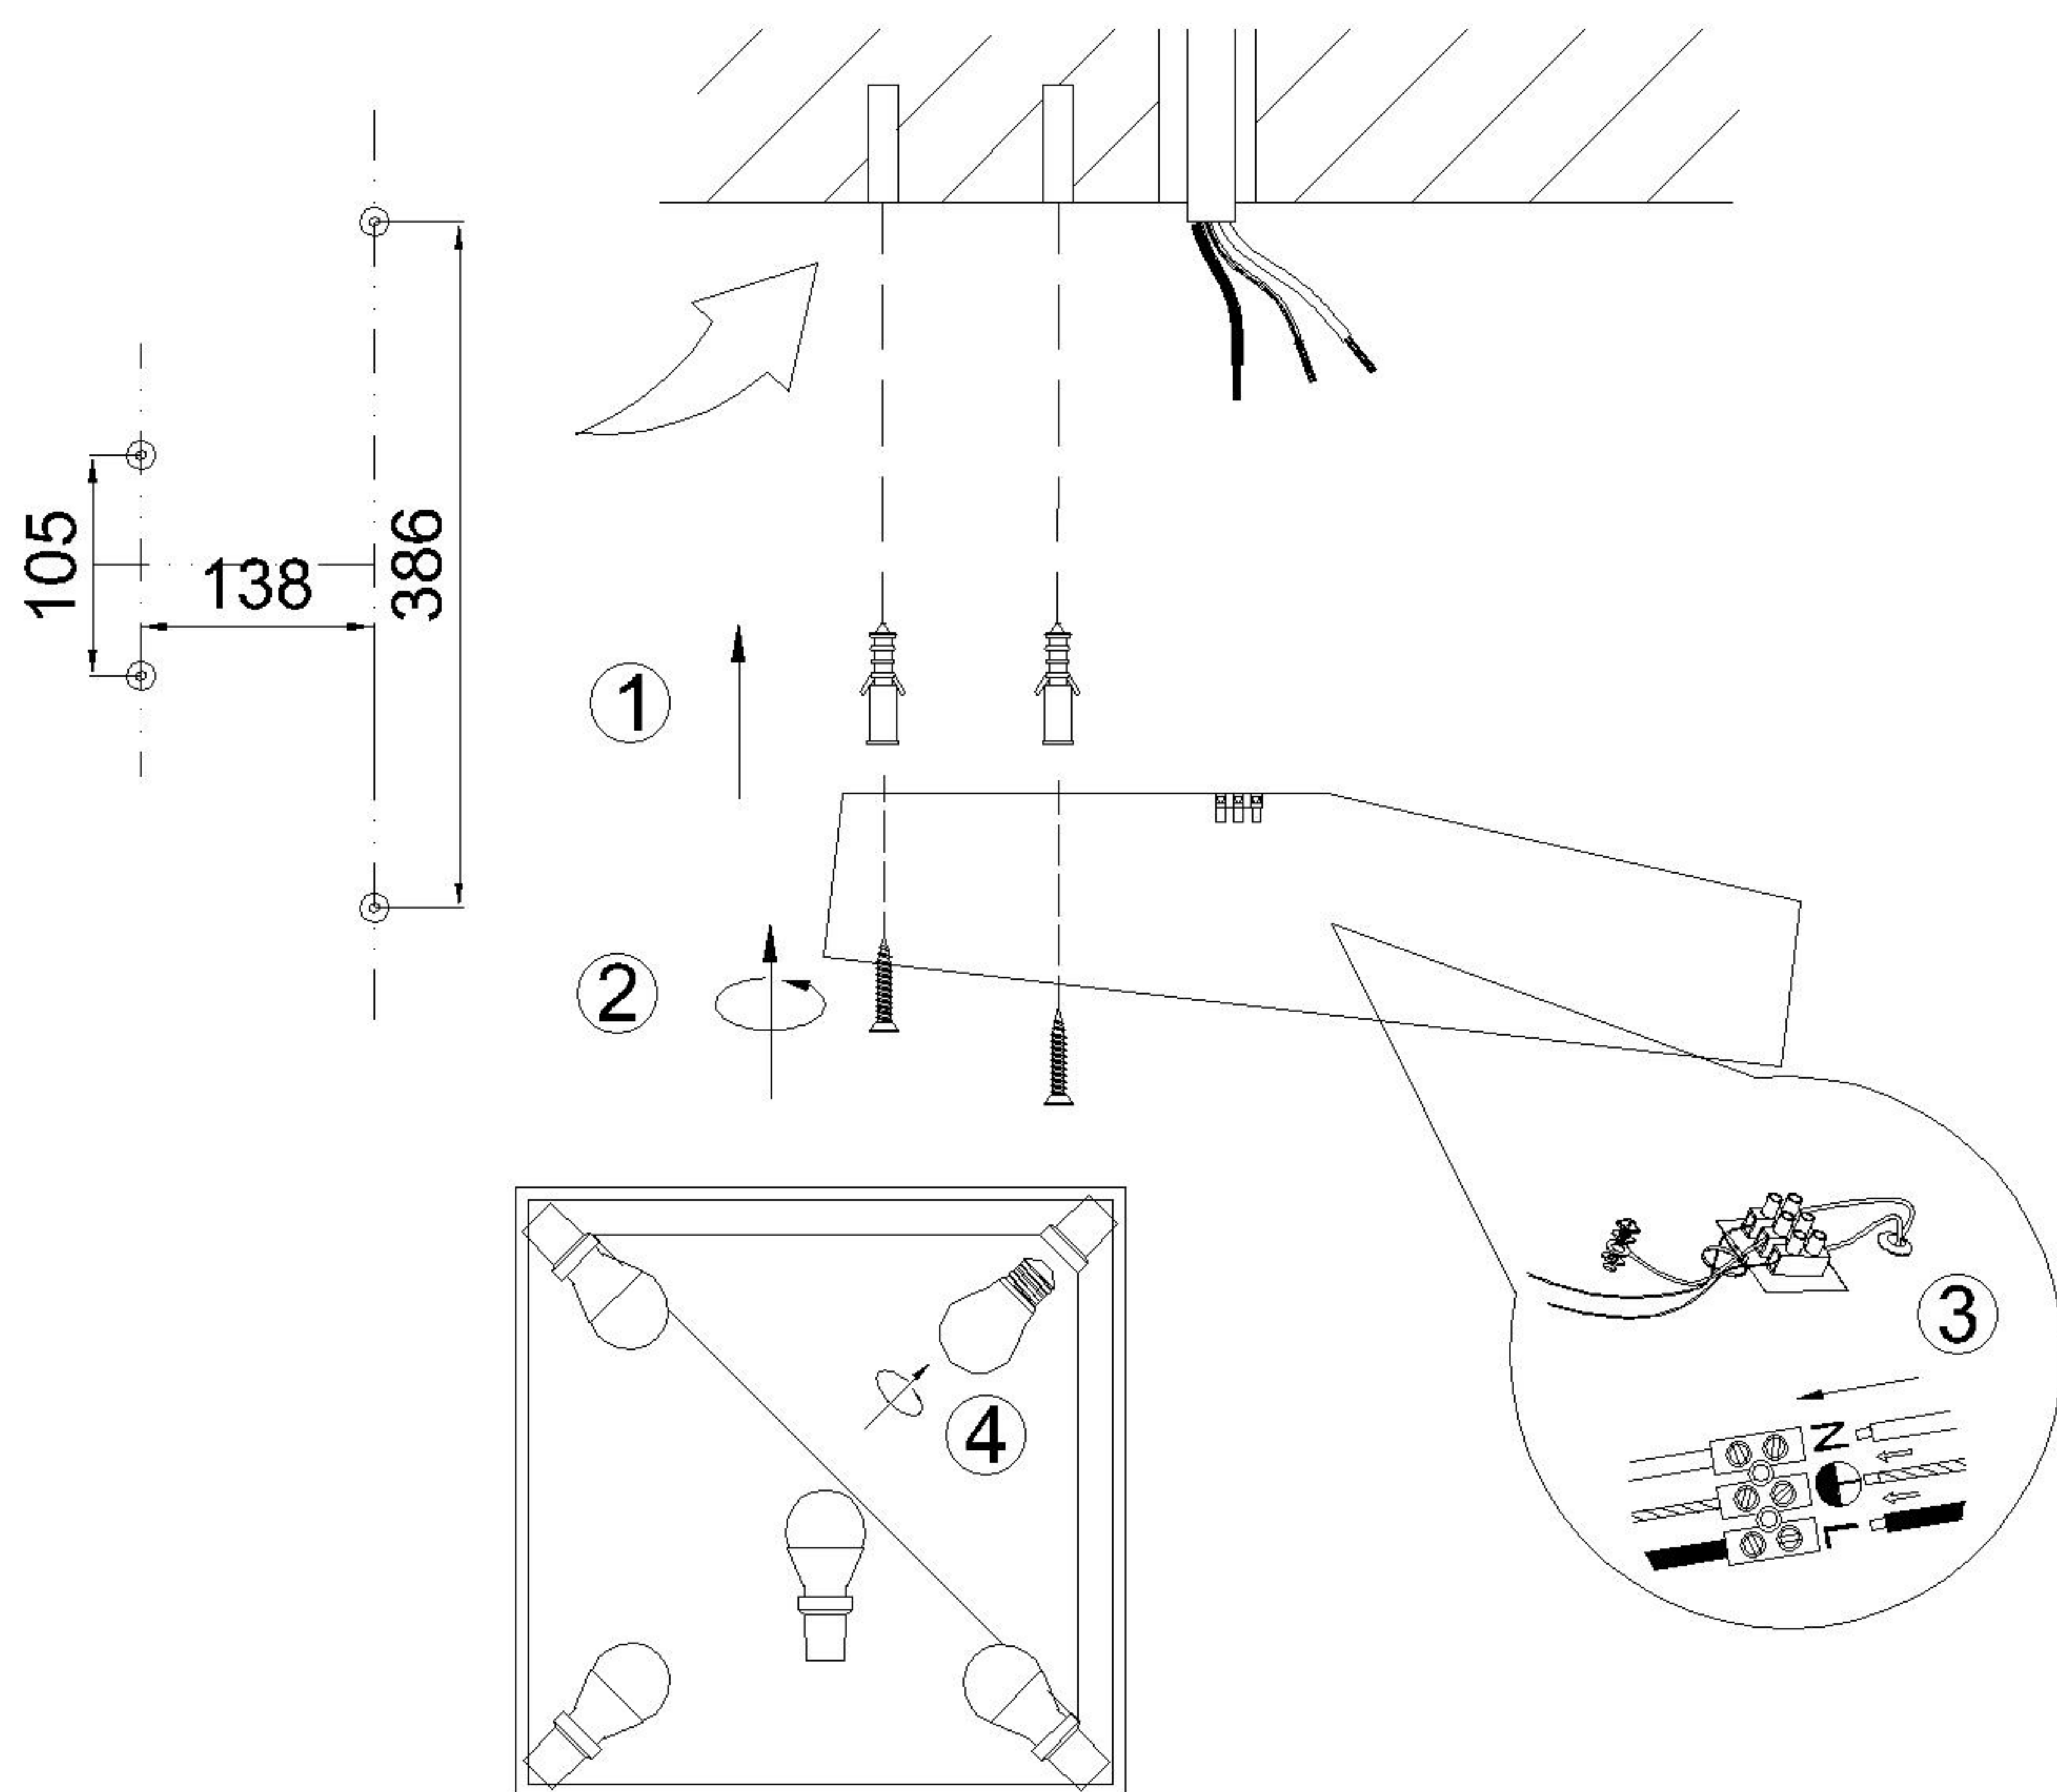

Assembly Instructions / Instrucciones De Montaje

E27 5 X Max.20W / No incl
220-240V~ 50/60Hz

NOTE:

- 1: This lighting is only for indoor use.
- 2: Do not switch on before assembling.
- 3: Let the bulb cool down before removing it.

NOTA:

- 1: Esta lámpara solo podrá utilizarse en interior.
- 2: No enchufe la lámpara antes de montarla.
- 3: Antes de cambiar la bombilla, apáguela y espere a que se enfríe.

REF: 6162/6163

m ntra

5

6