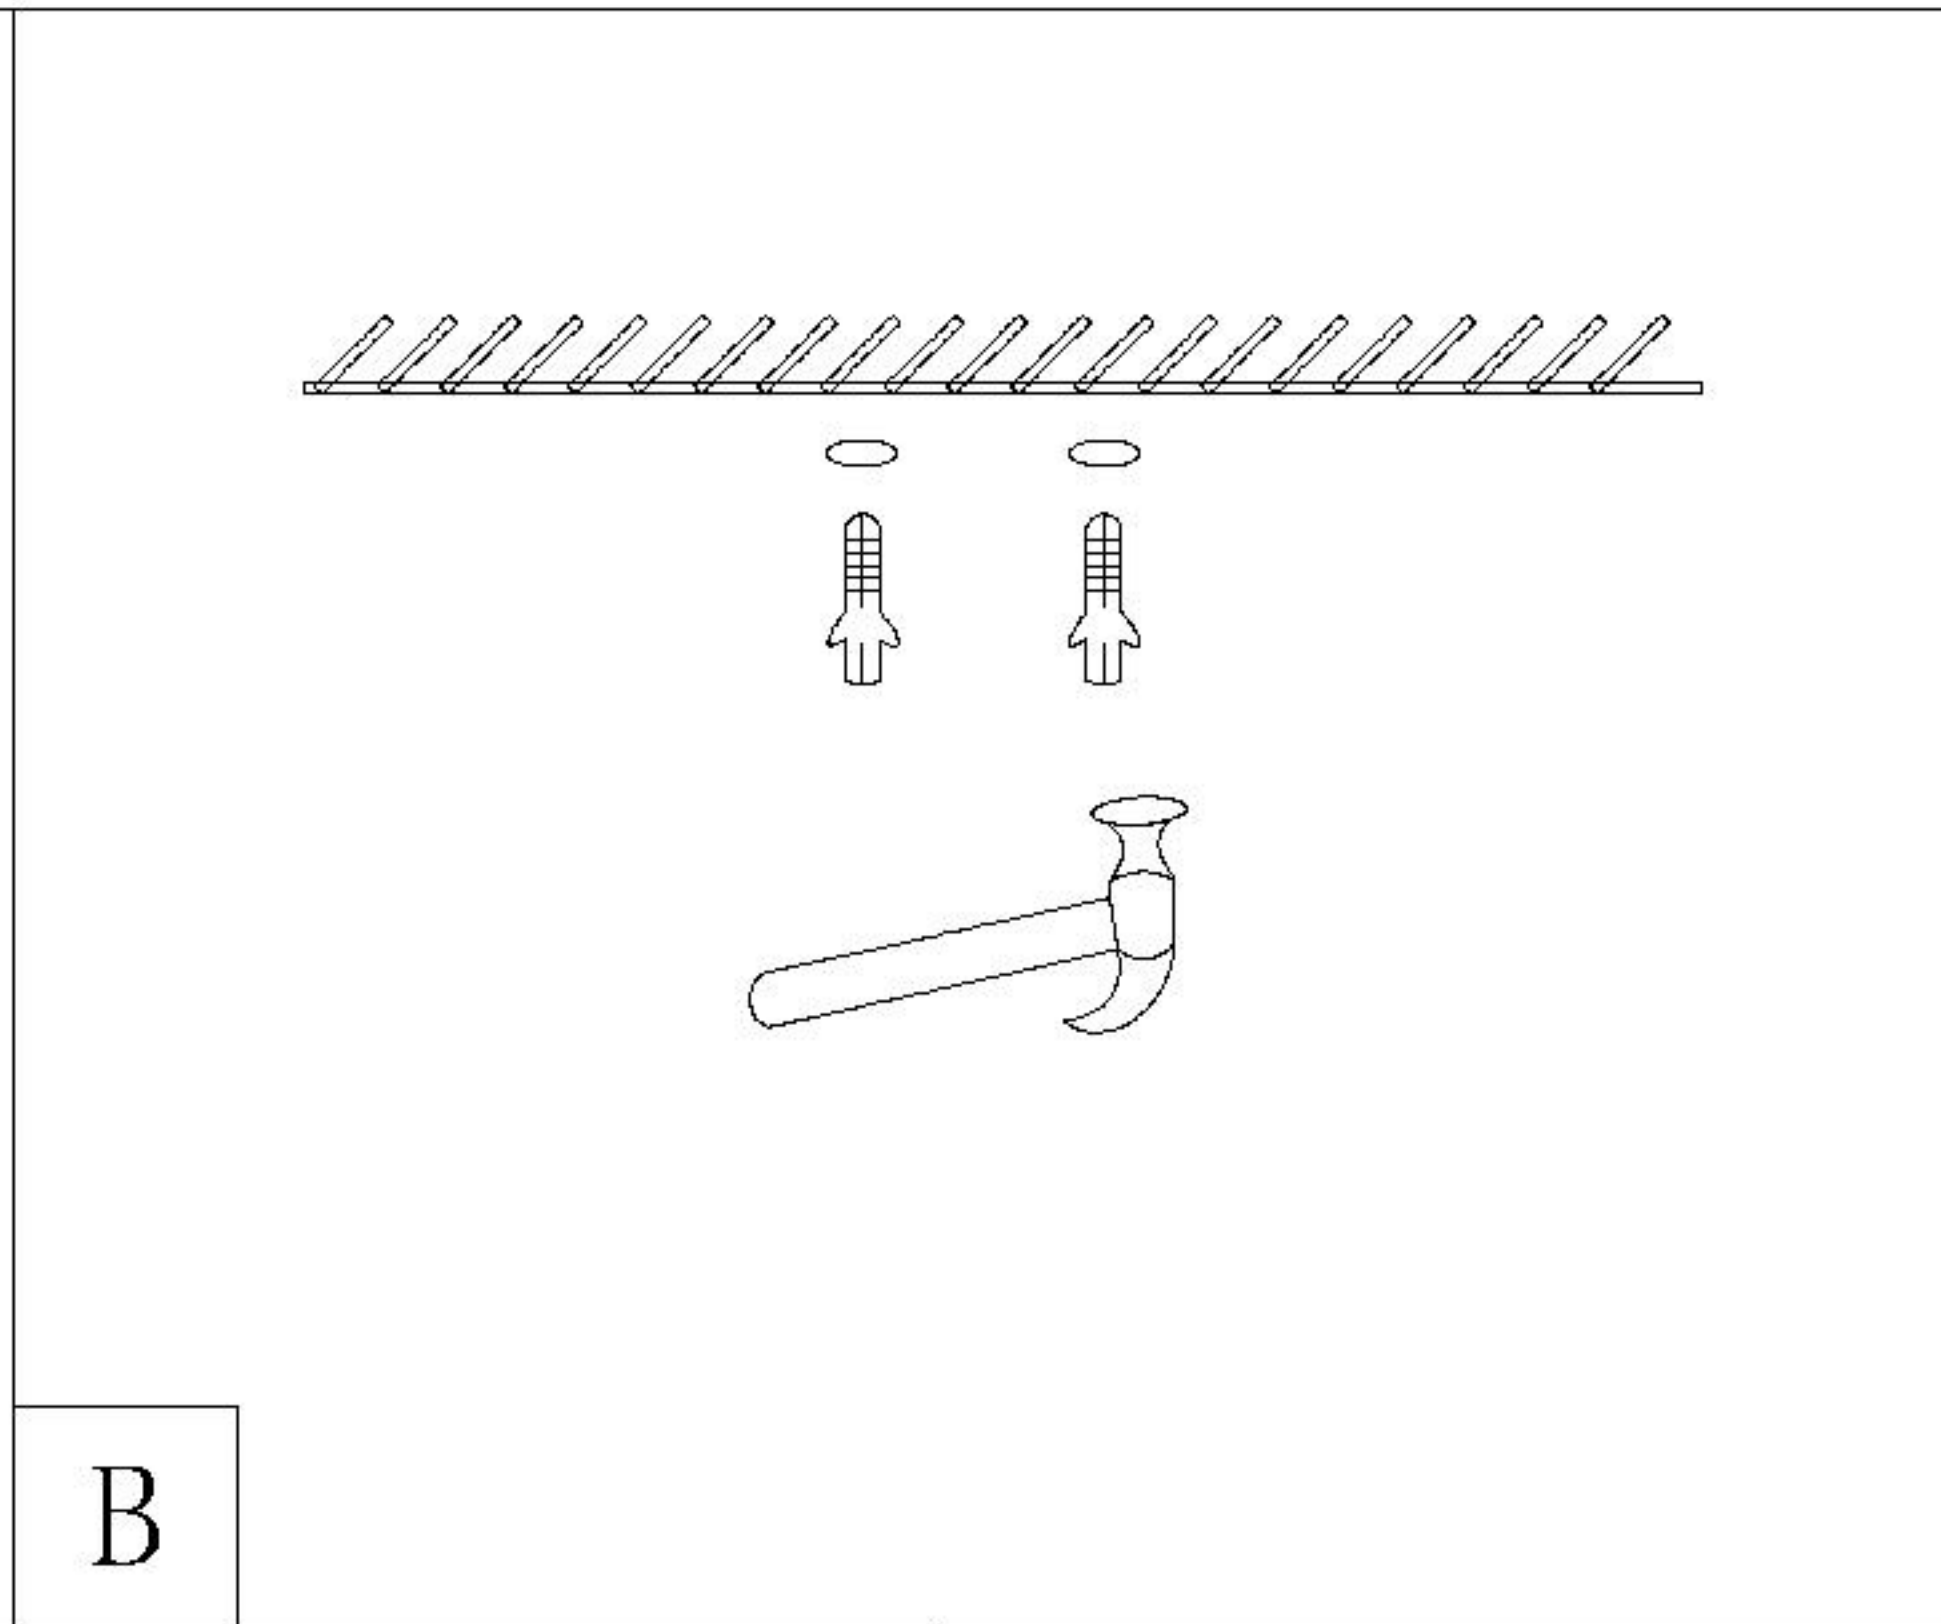

Assembly Instructions / Instrucciones De Montaje

LED 35W / incl.
220-240V~ 50/60Hz

NOTE:

- 1: This lighting is only for indoor use.
- 2: Do not switch on before assembling.

NOTA:

- 1: Esta lámpara solo podrá utilizarse en interior.
- 2: No enchufe la lámpara antes de montarla.