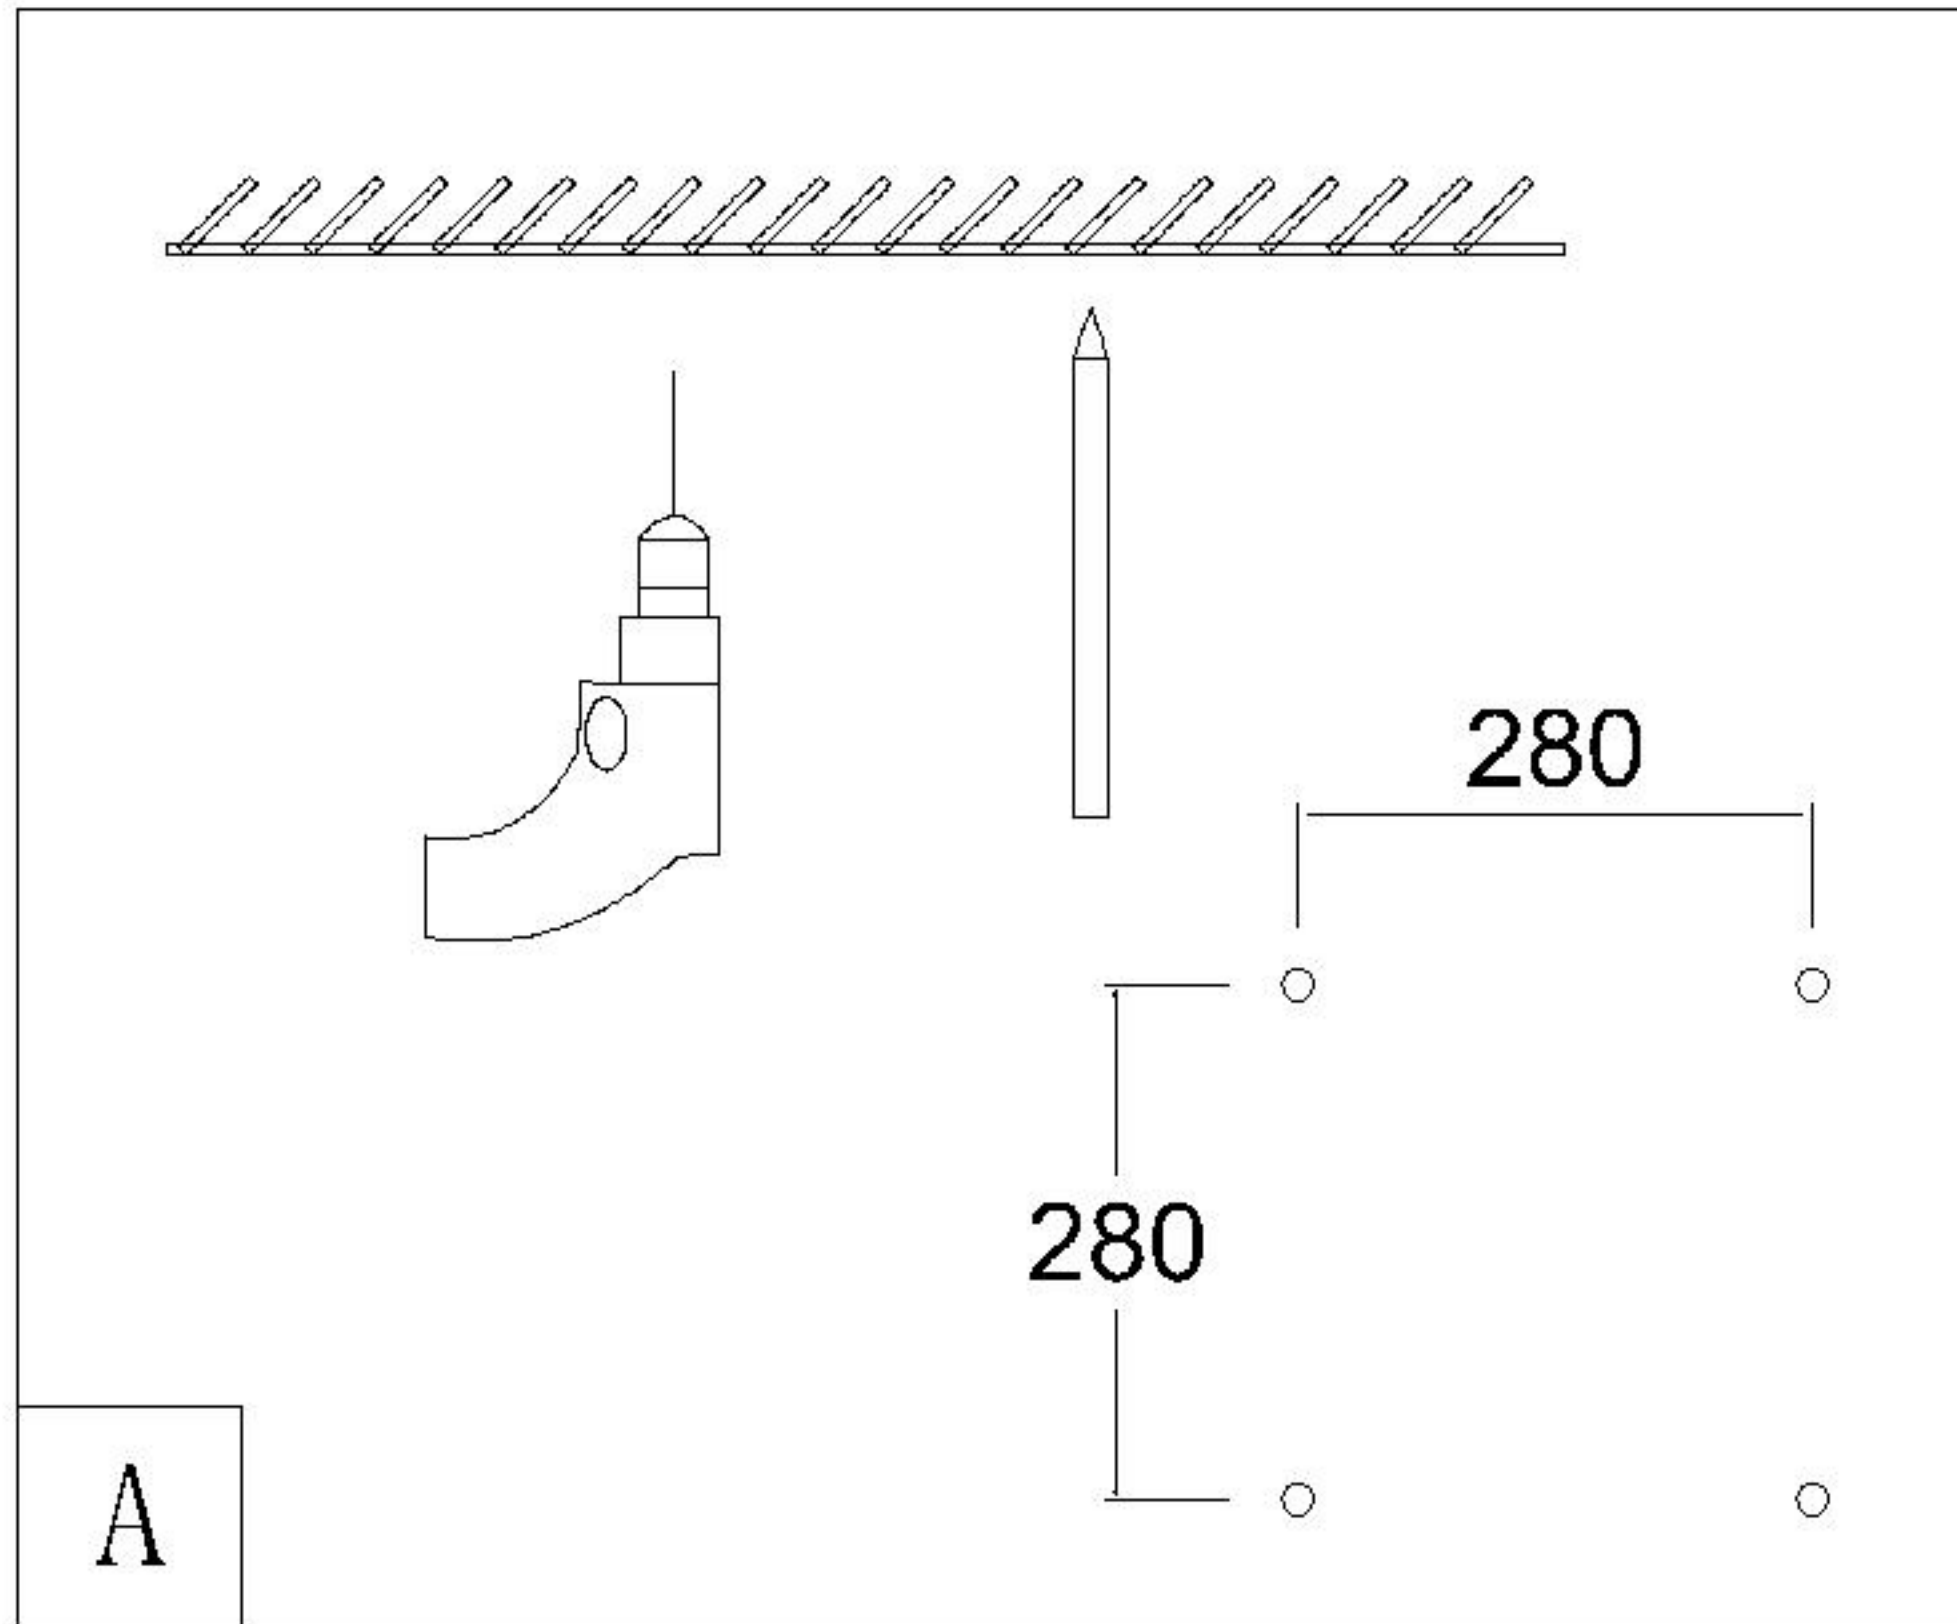

Assembly Instructions / Instrucciones De Montaje

LED 35W / incl.
220-240V~ 50/60Hz

NOTE:

- 1: This lighting is only for indoor use.
- 2: Do not switch on before assembling.

NOTA:

- 1: Esta lámpara solo podrá utilizarse en interior.
- 2: No enchufe la lámpara antes de montarla.