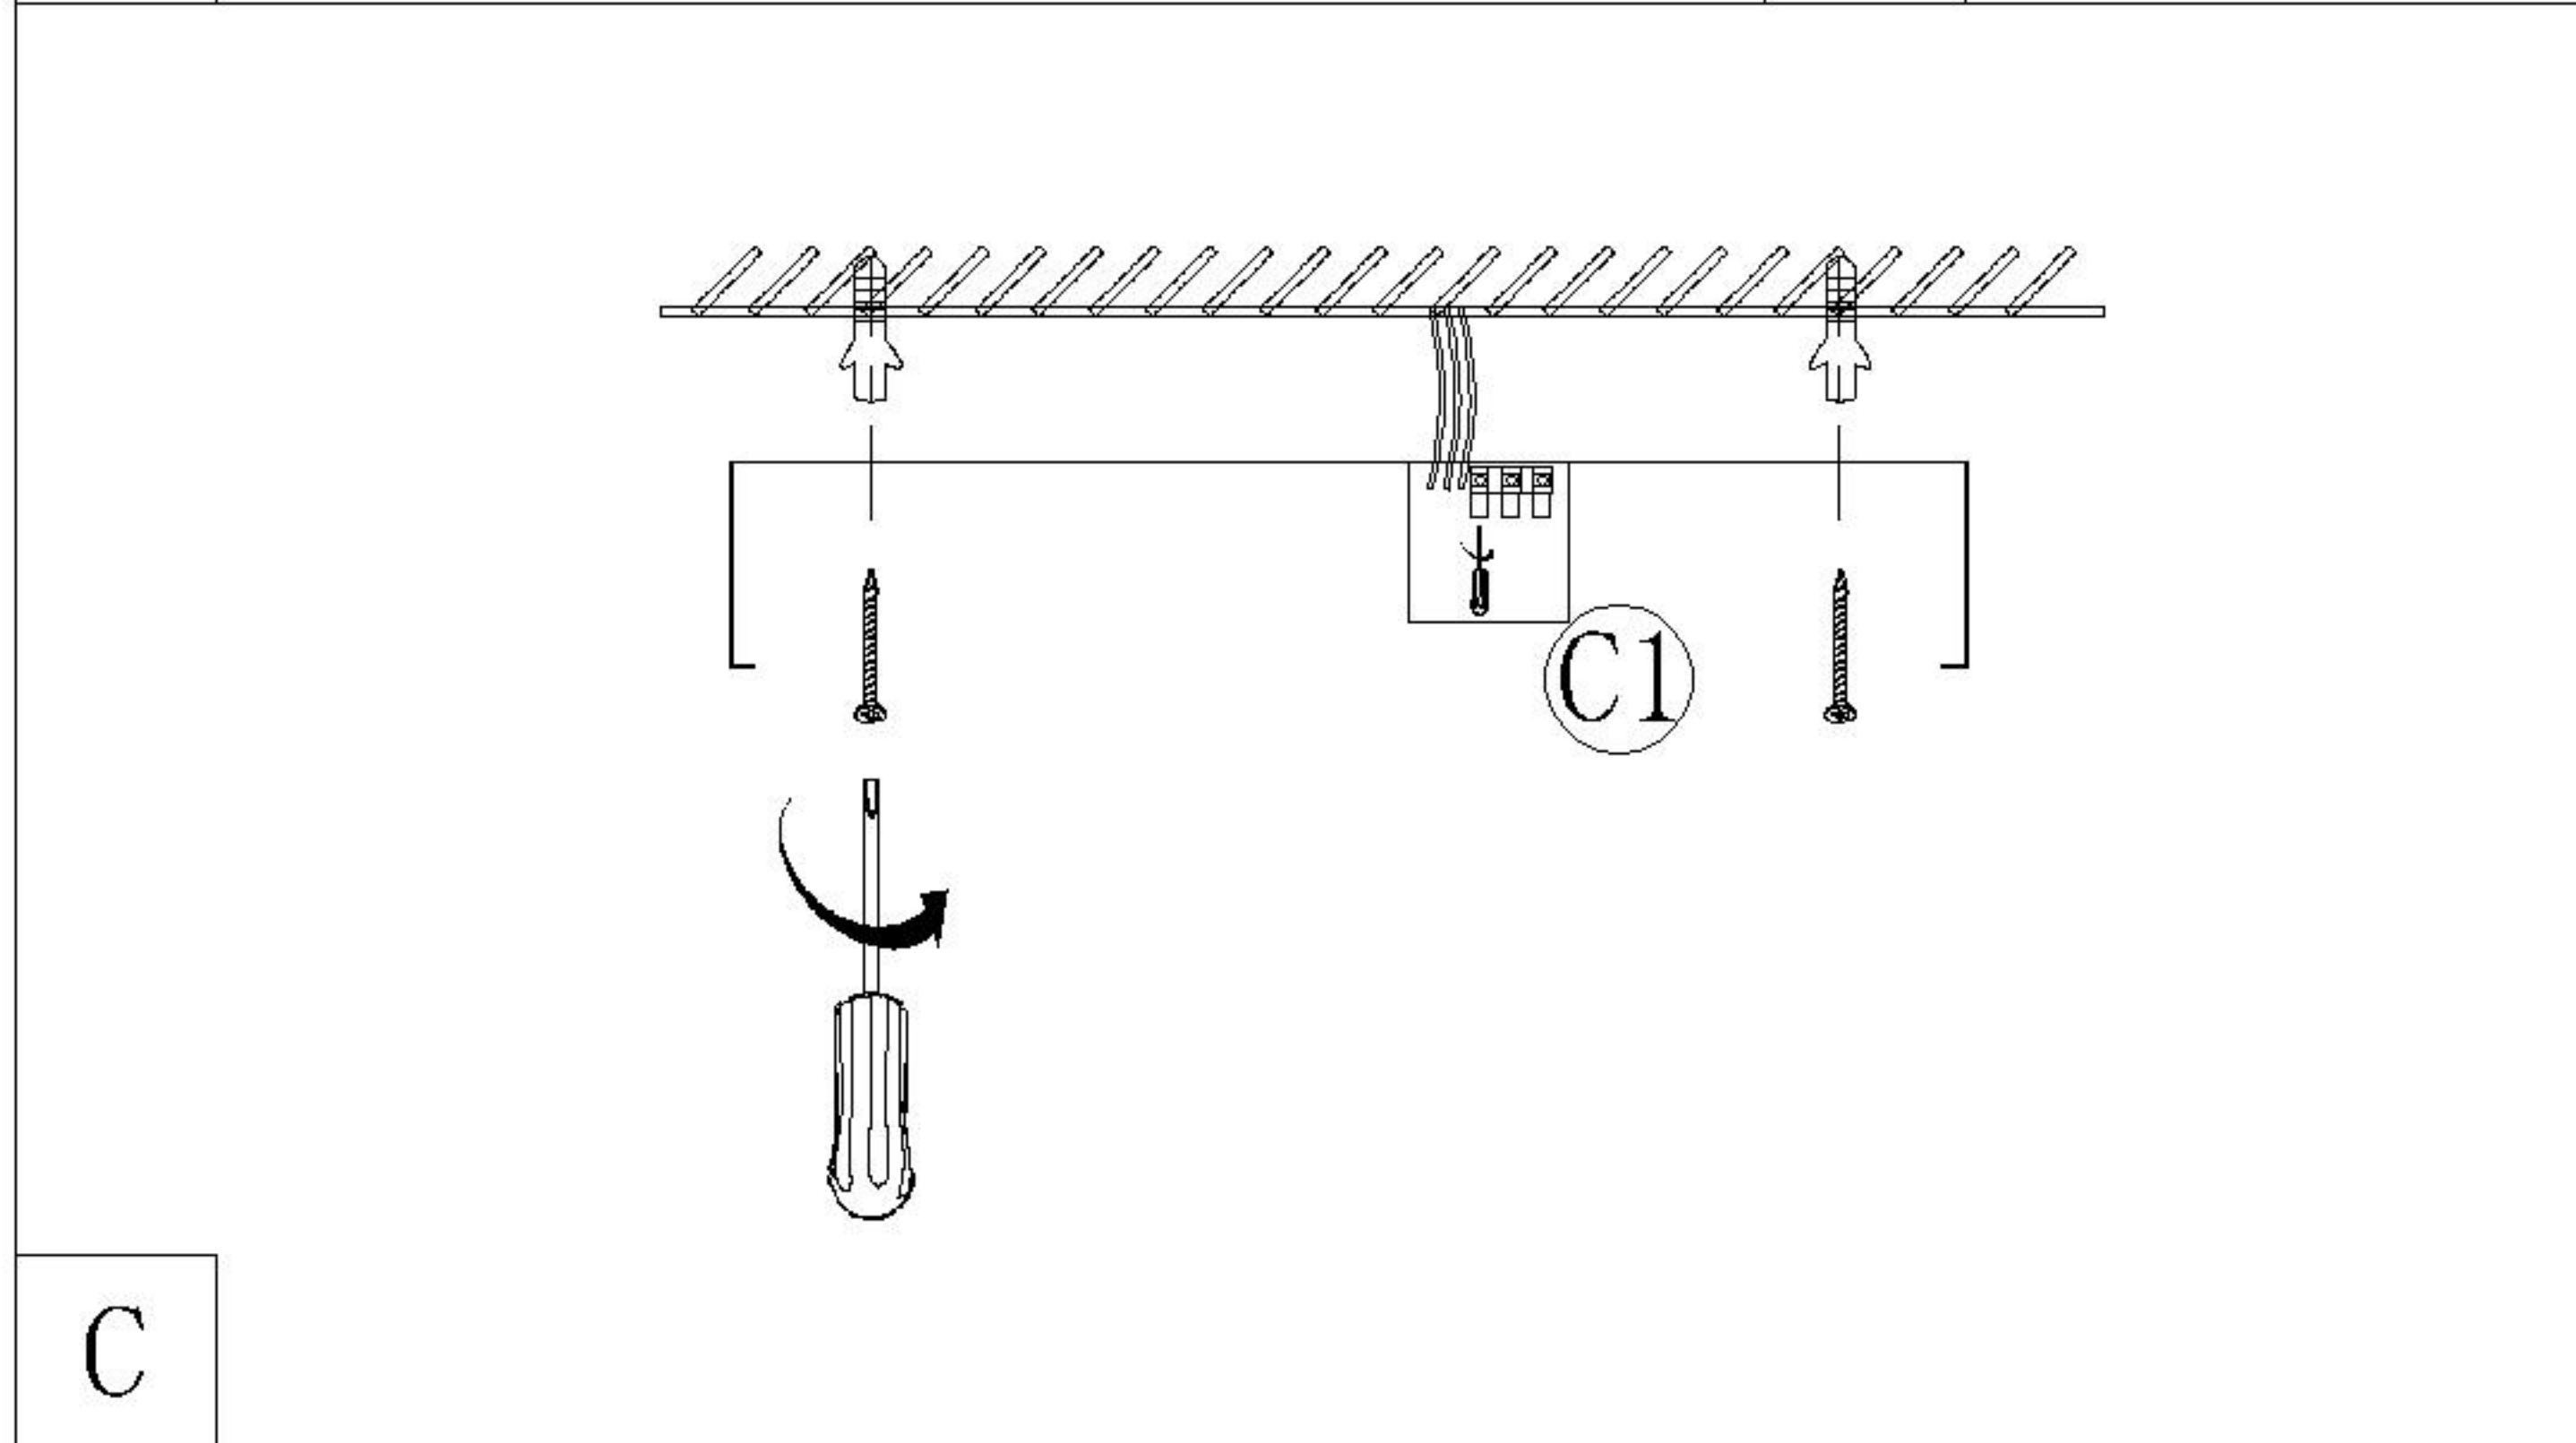

Assembly Instructions / Instrucciones De Montaje

LED 35W / incl.
220-240V~ 50/60Hz

NOTE:

- 1: This lighting is only for indoor use.
- 2: Do not switch on before assembling.

NOTA:

- 1: Esta lámpara solo podrá utilizarse en interior.
- 2: No enchufe la lámpara antes de montarla.