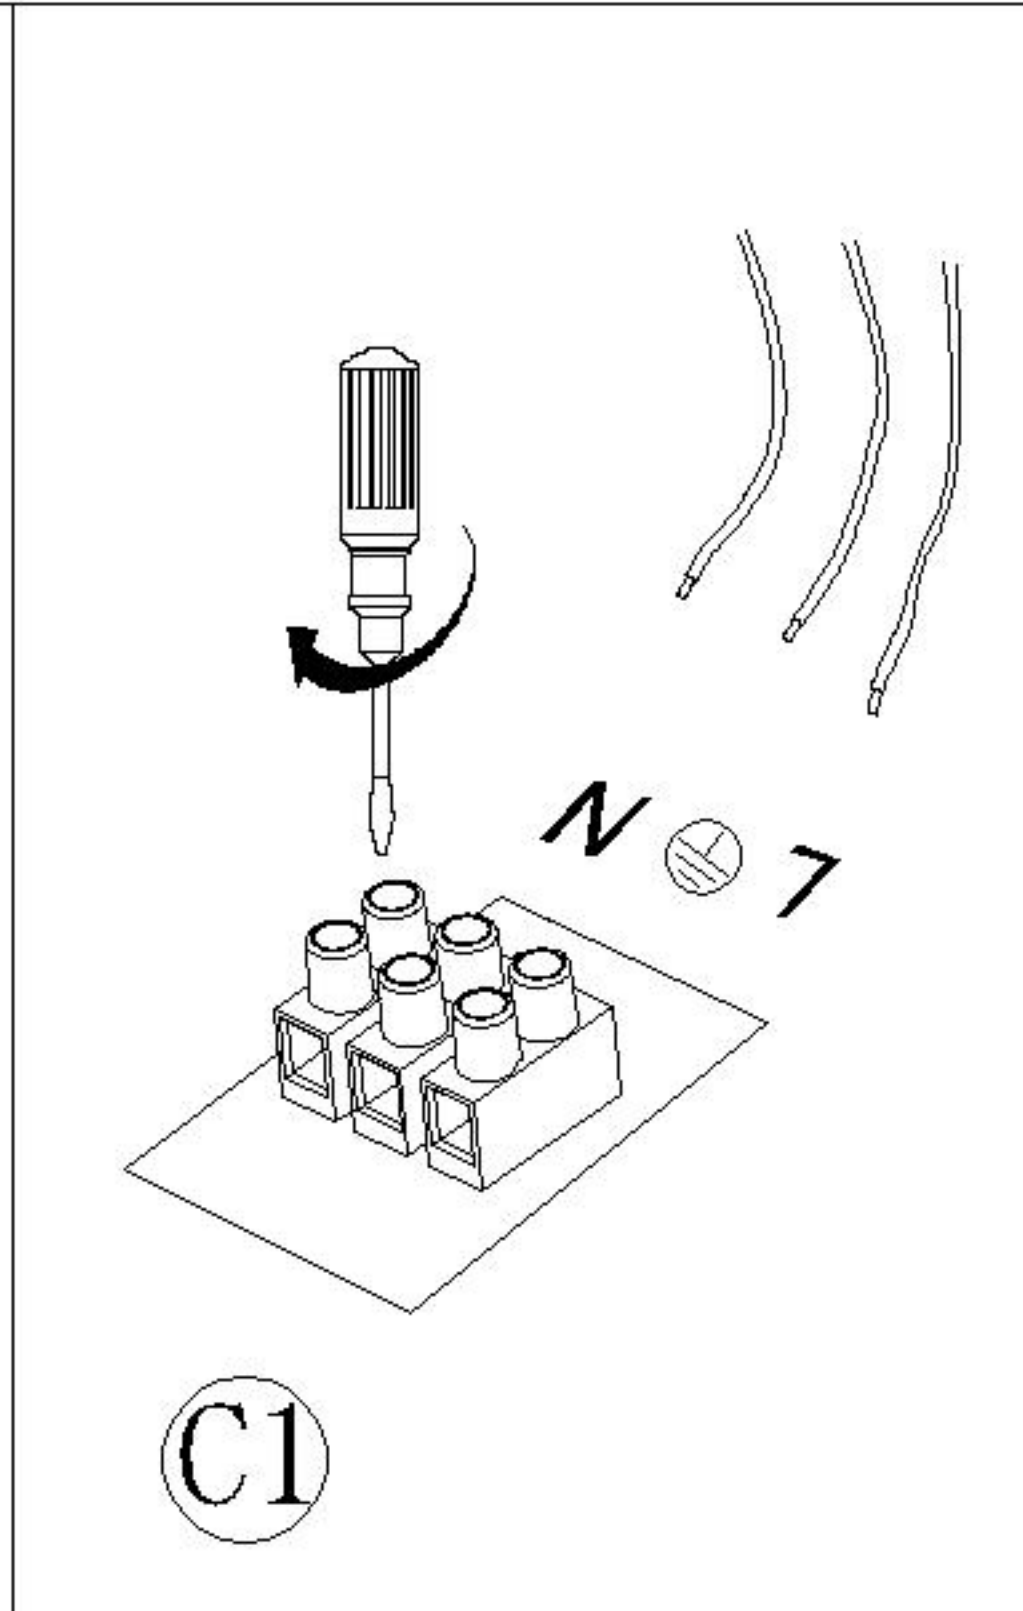

Assembly Instructions / Instrucciones De Montaje

LED 35W / incl.
220-240V~ 50/60Hz

NOTE:

- 1: This lighting is only for indoor use.
- 2: Do not switch on before assembling.

NOTA:

- 1: Esta lámpara solo podrá utilizarse en interior.
- 2: No enchufe la lámpara antes de montarla.