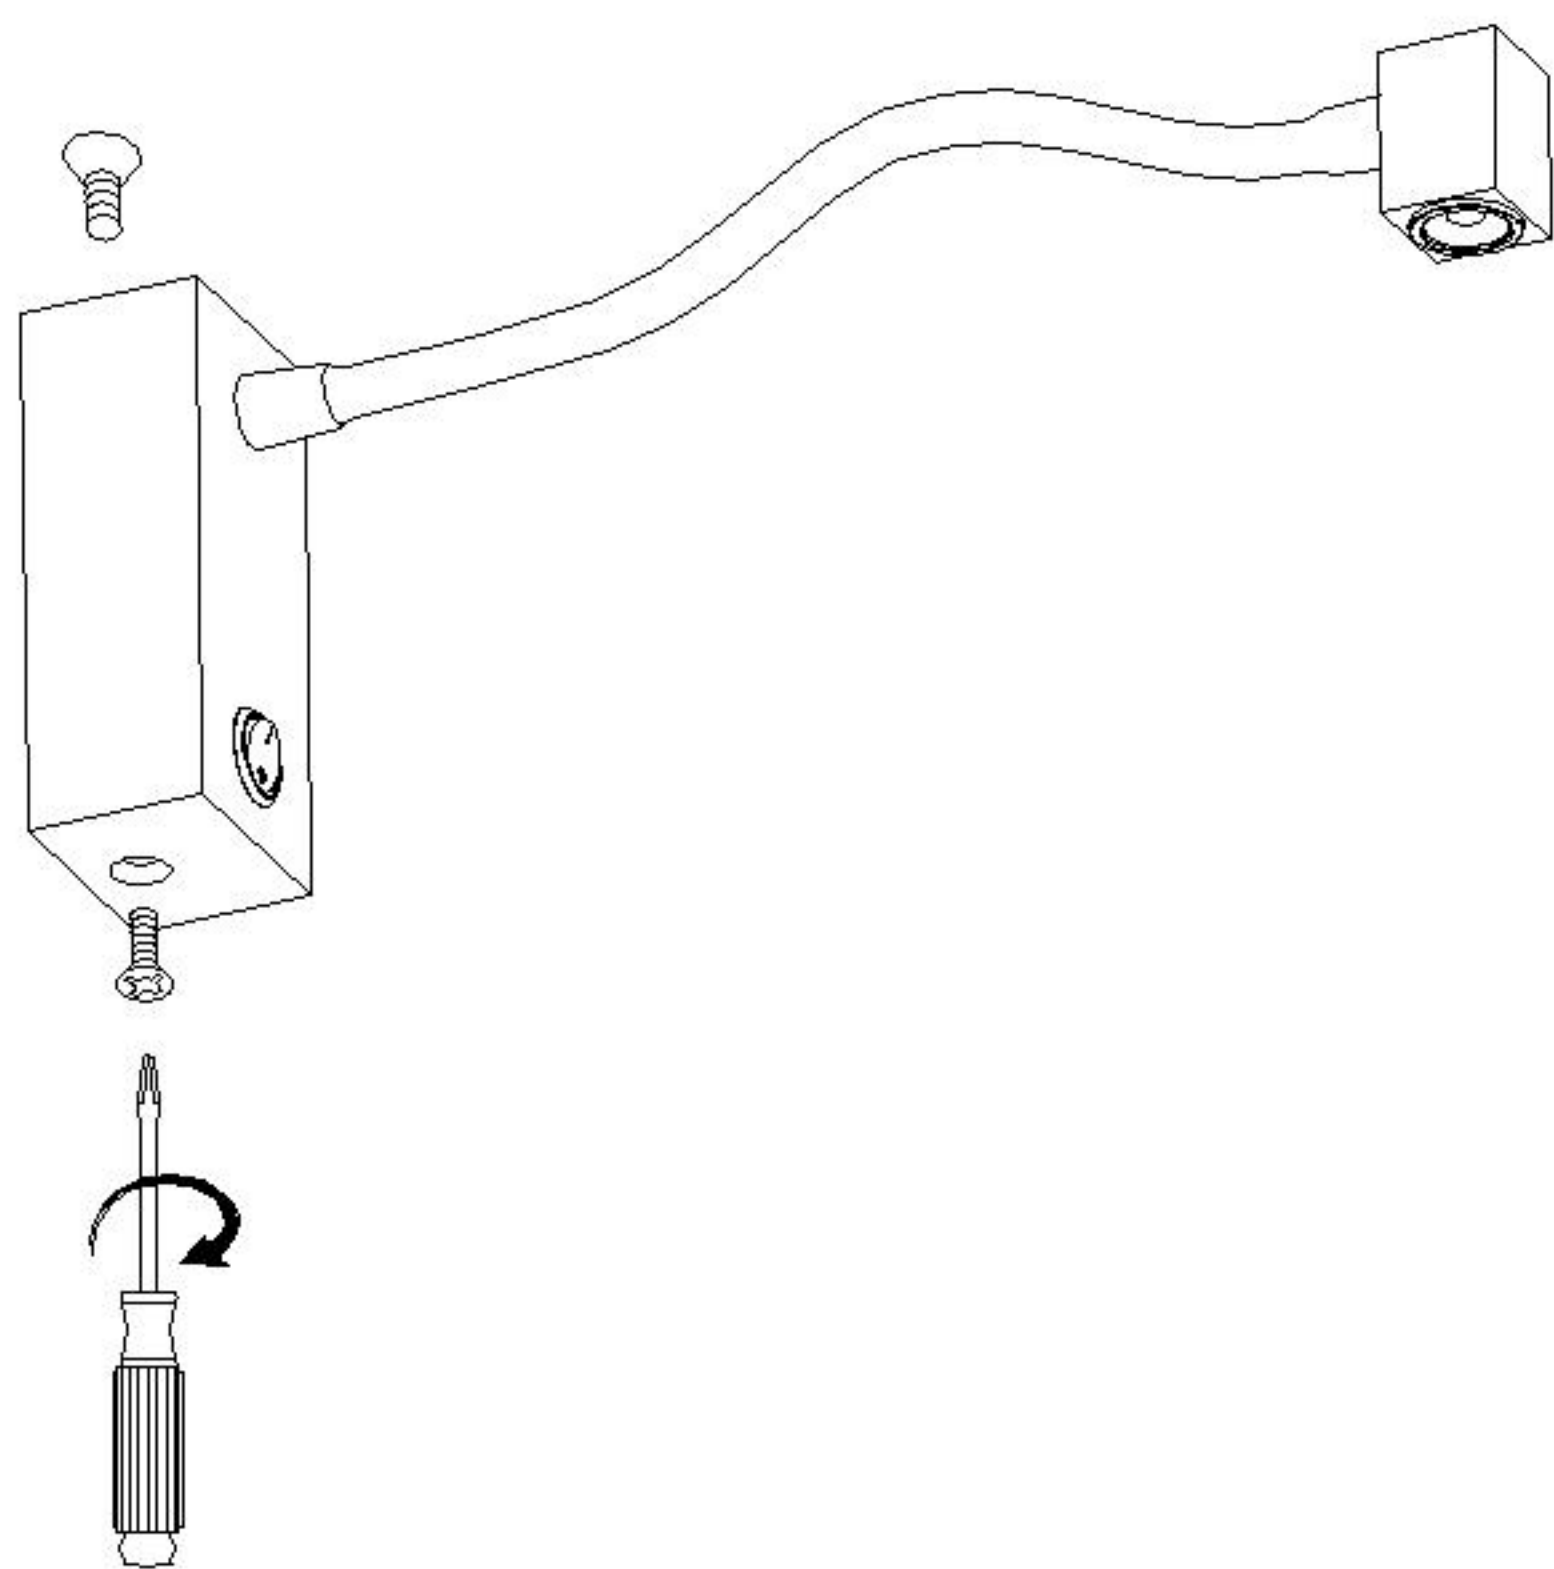

# Assembly Instructions / Instrucciones De Montaje

Pic 1

Pic 2

Pic 3

Pic 4

LED 3W / INCL.  
100-250V~ 50/60Hz

**NOTE:**

1. This lighting is only for indoor use.
2. Do not switch on before assembling.

**NOTA:**

1. Esta lámpara solo podrá utilizarse en interior.
2. No enchufe la lámpara antes de montarla.

REF:6048/6049

**m ntra**