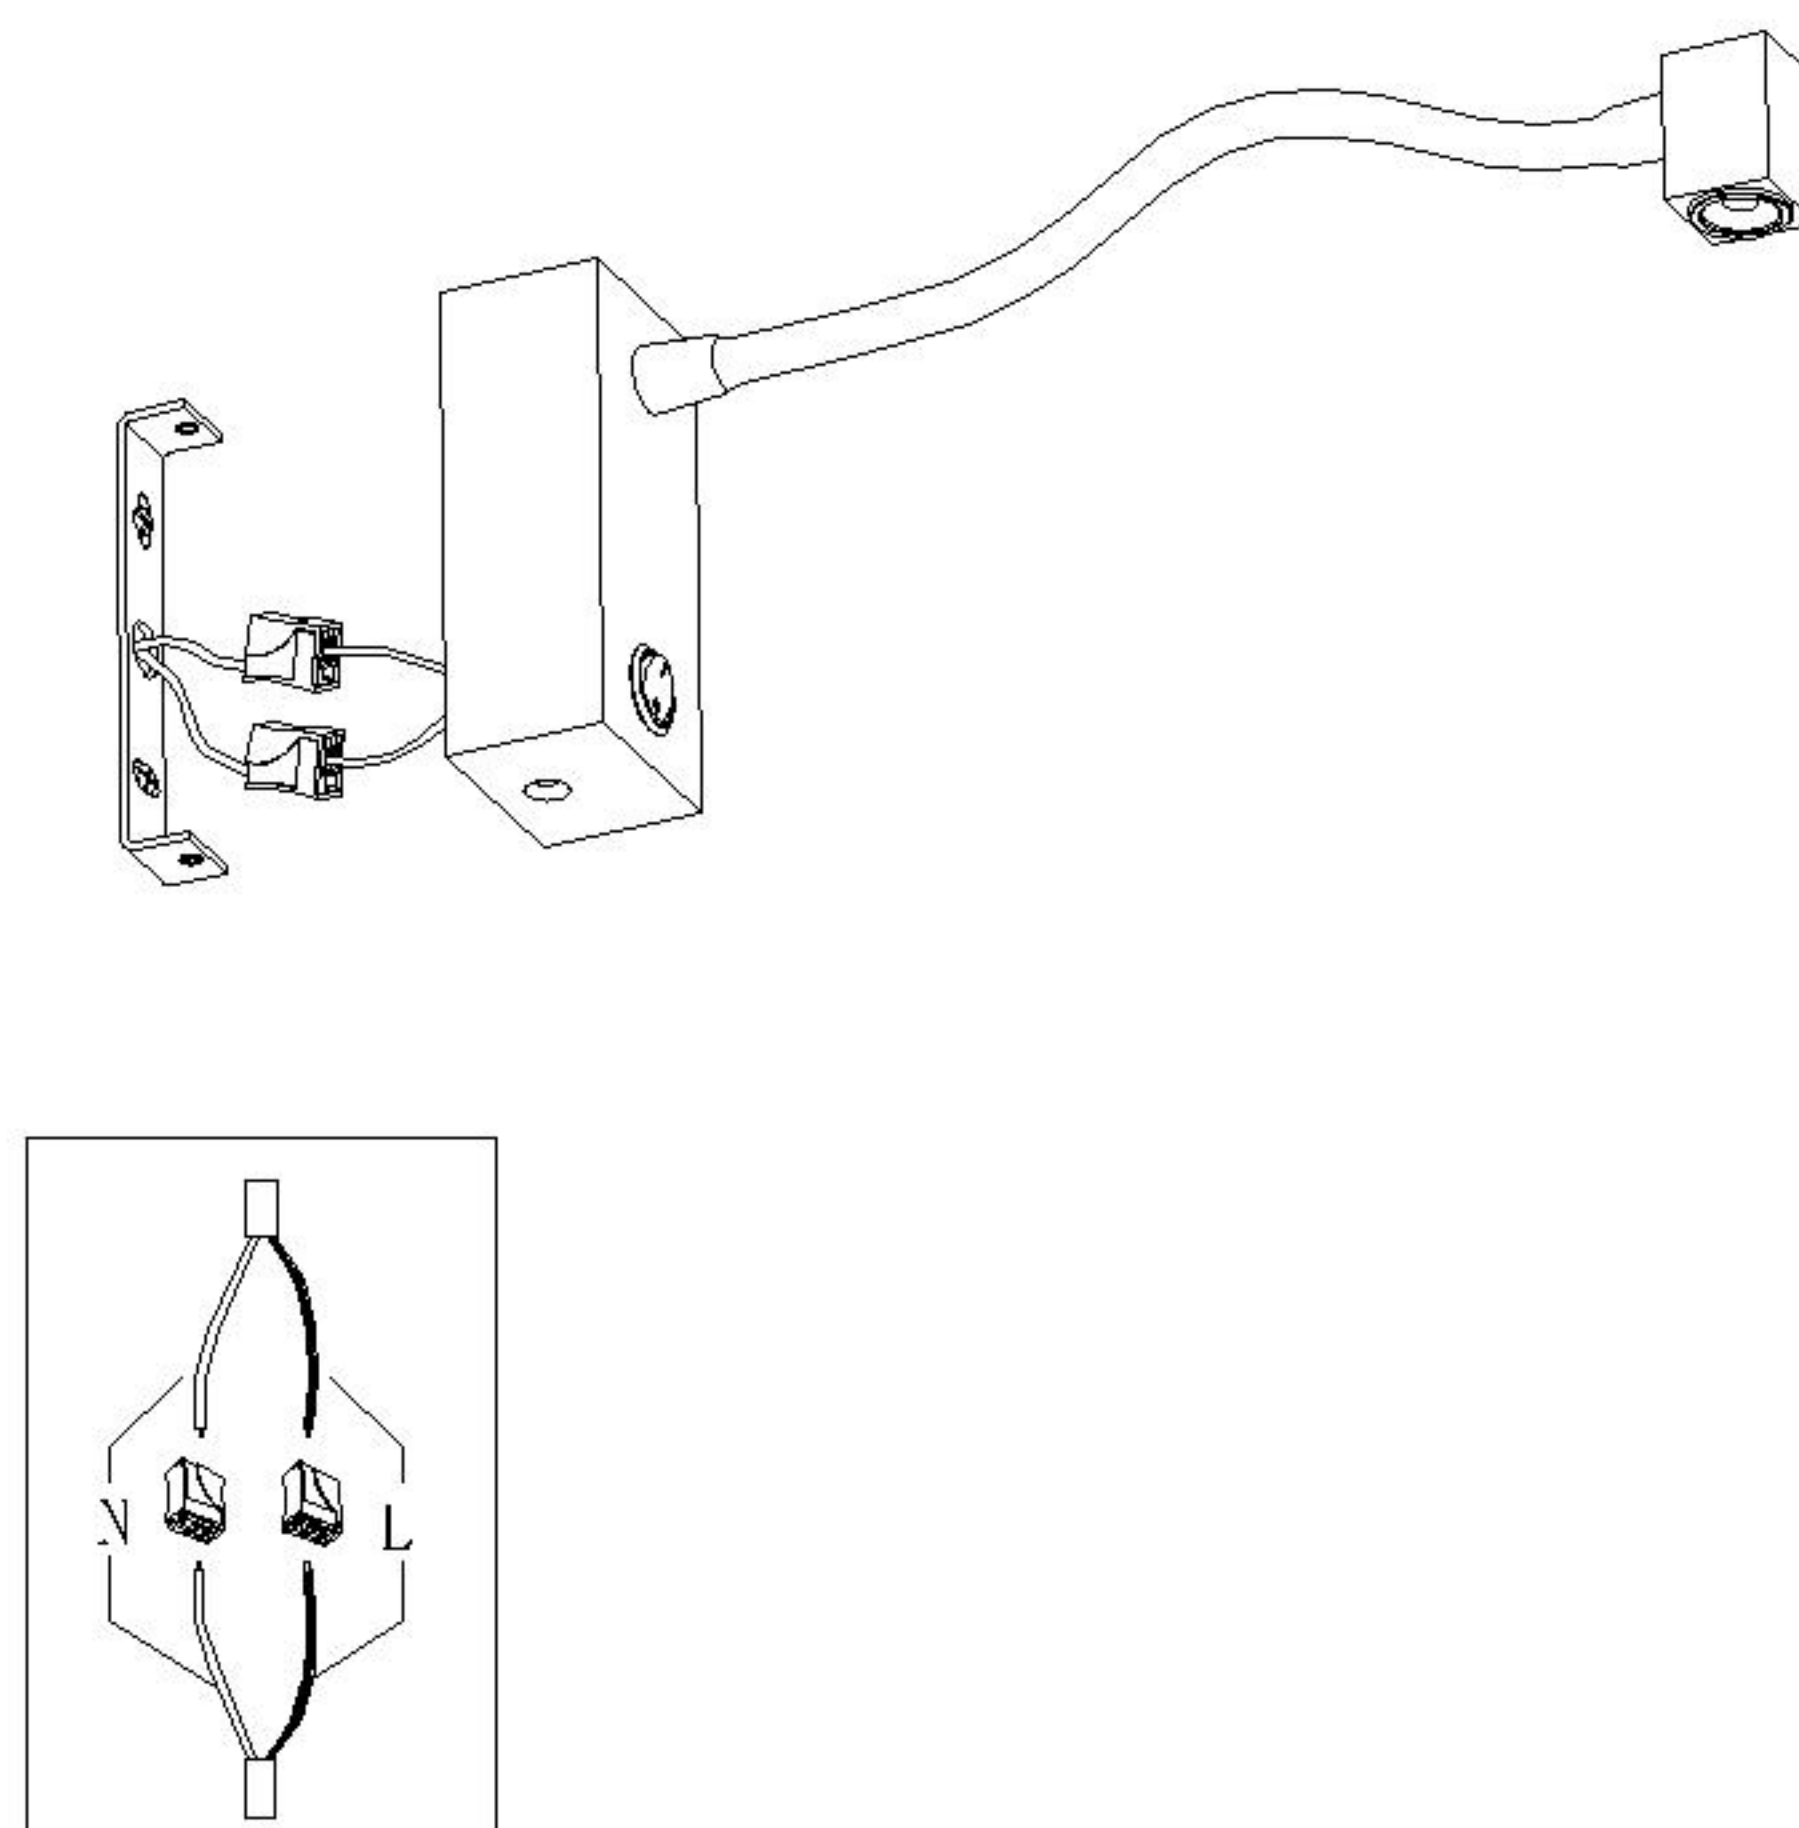

# Assembly Instructions / Instrucciones De Montaje

Pic 1

Pic 2

Pic 3

Pic 4

LED 3W / INCL.  
100-250V~ 50/60Hz

**NOTE:**

1. This lighting is only for indoor use.
2. Do not switch on before assembling.

**NOTA:**

1. Esta lámpara solo podrá utilizarse en interior.
2. No enchufe la lámpara antes de montarla.

REF:6048/6049

**m ntra**