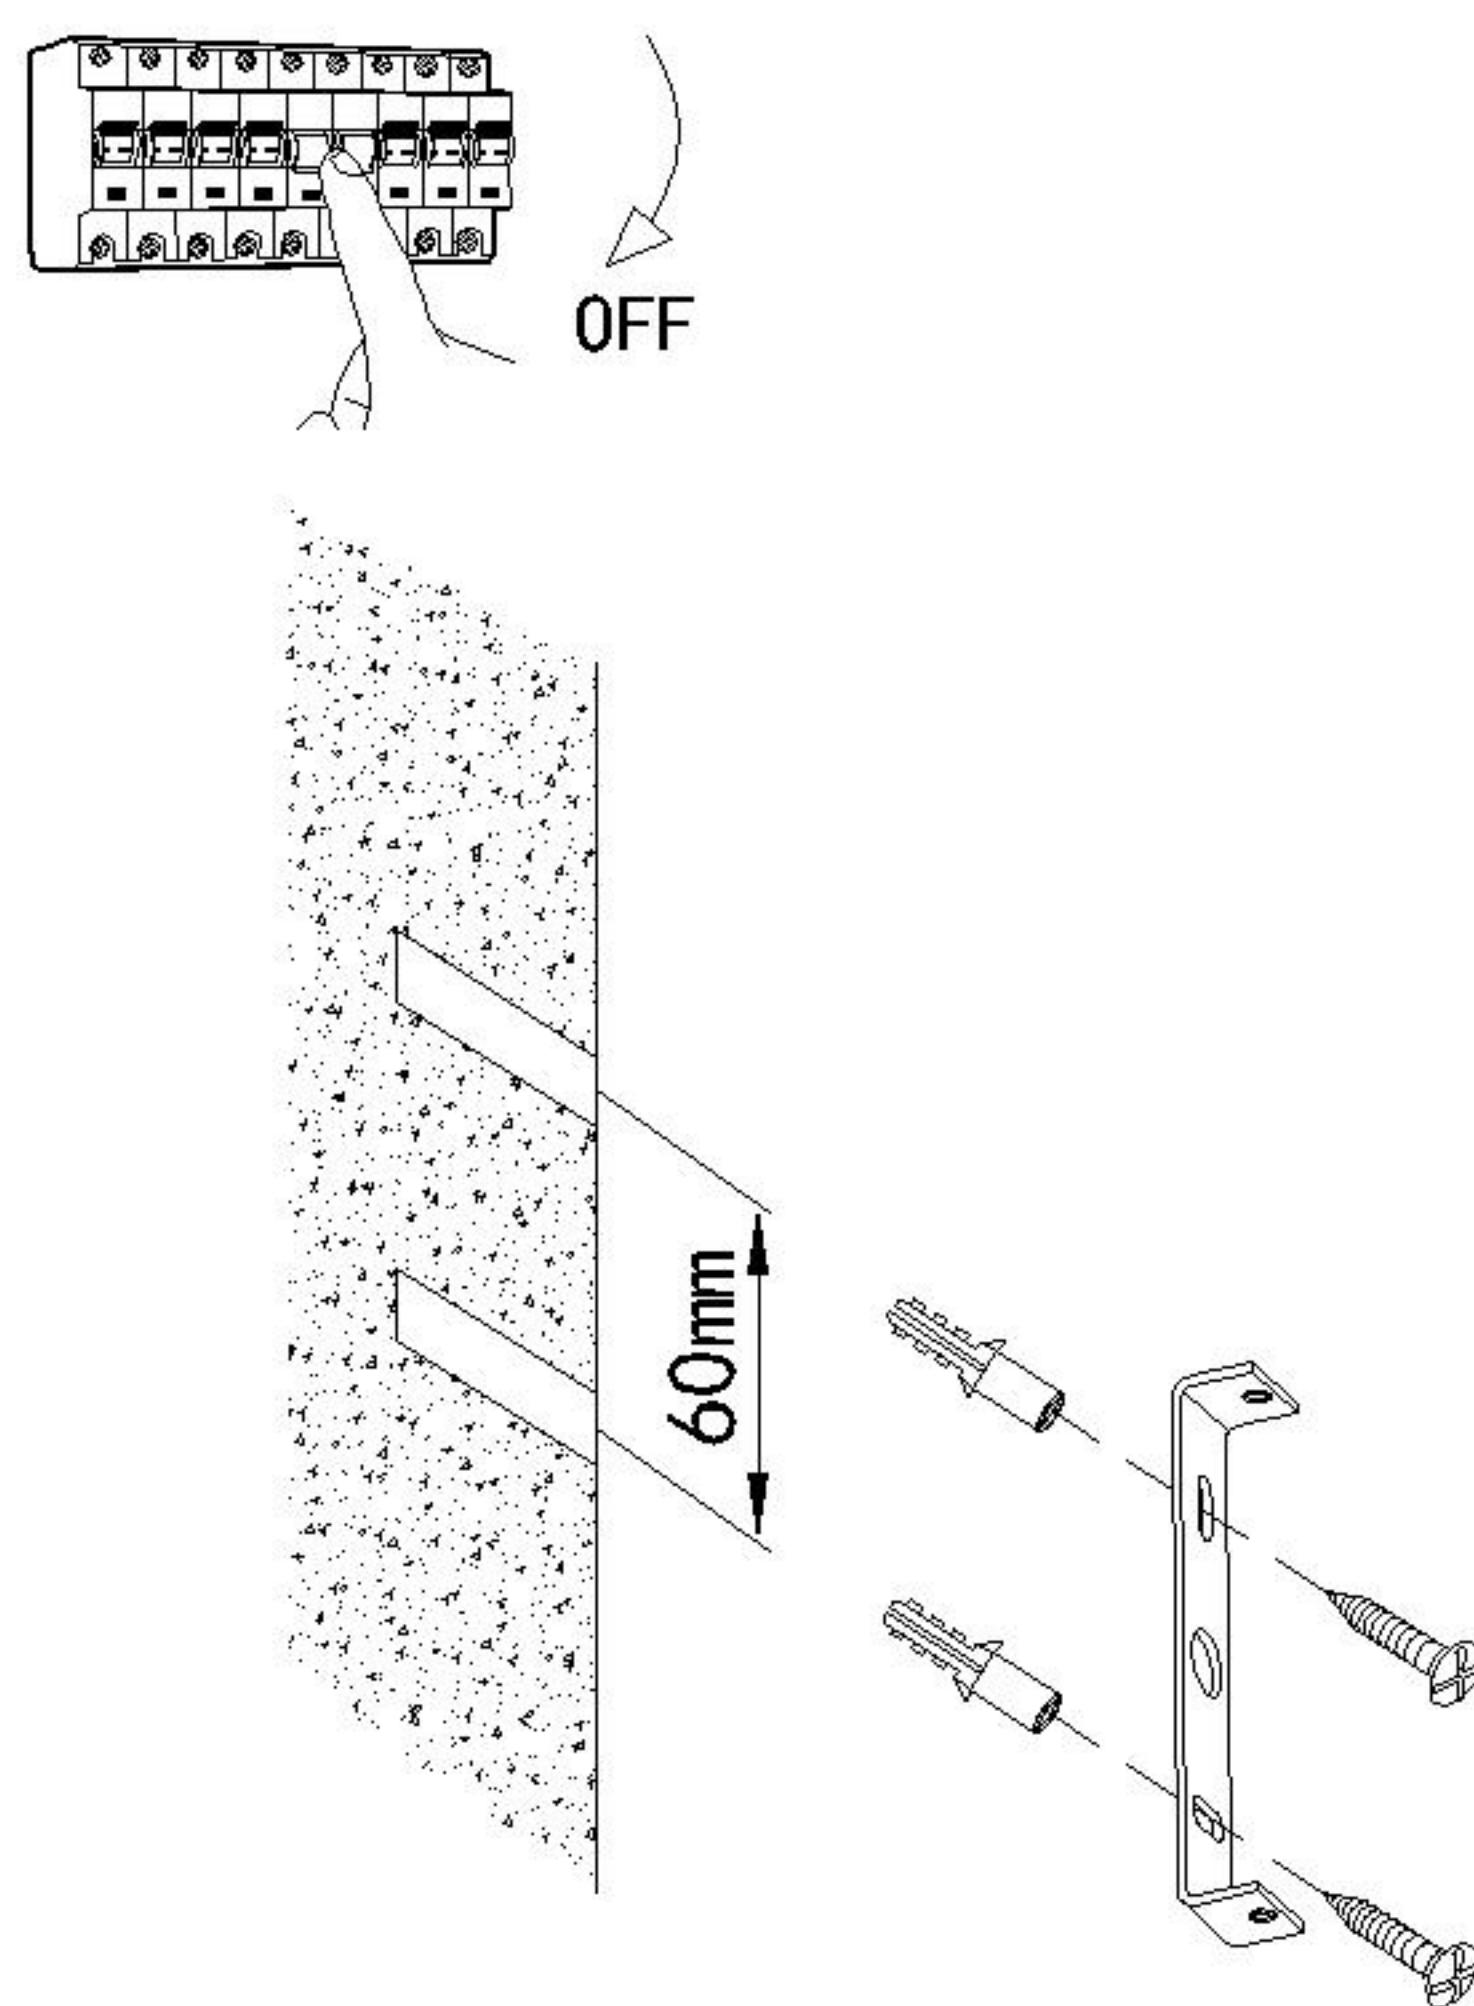

# Assembly Instructions / Instrucciones De Montaje

Pic 1

Pic 2

Pic 3

Pic 4

LED 3W / INCL.  
100-250V~ 50/60Hz

**NOTE:**

1. This lighting is only for indoor use.
2. Do not switch on before assembling.

**NOTA:**

1. Esta lámpara solo podrá utilizarse en interior.
2. No enchufe la lámpara antes de montarla.

REF:6048/6049

**m ntra**