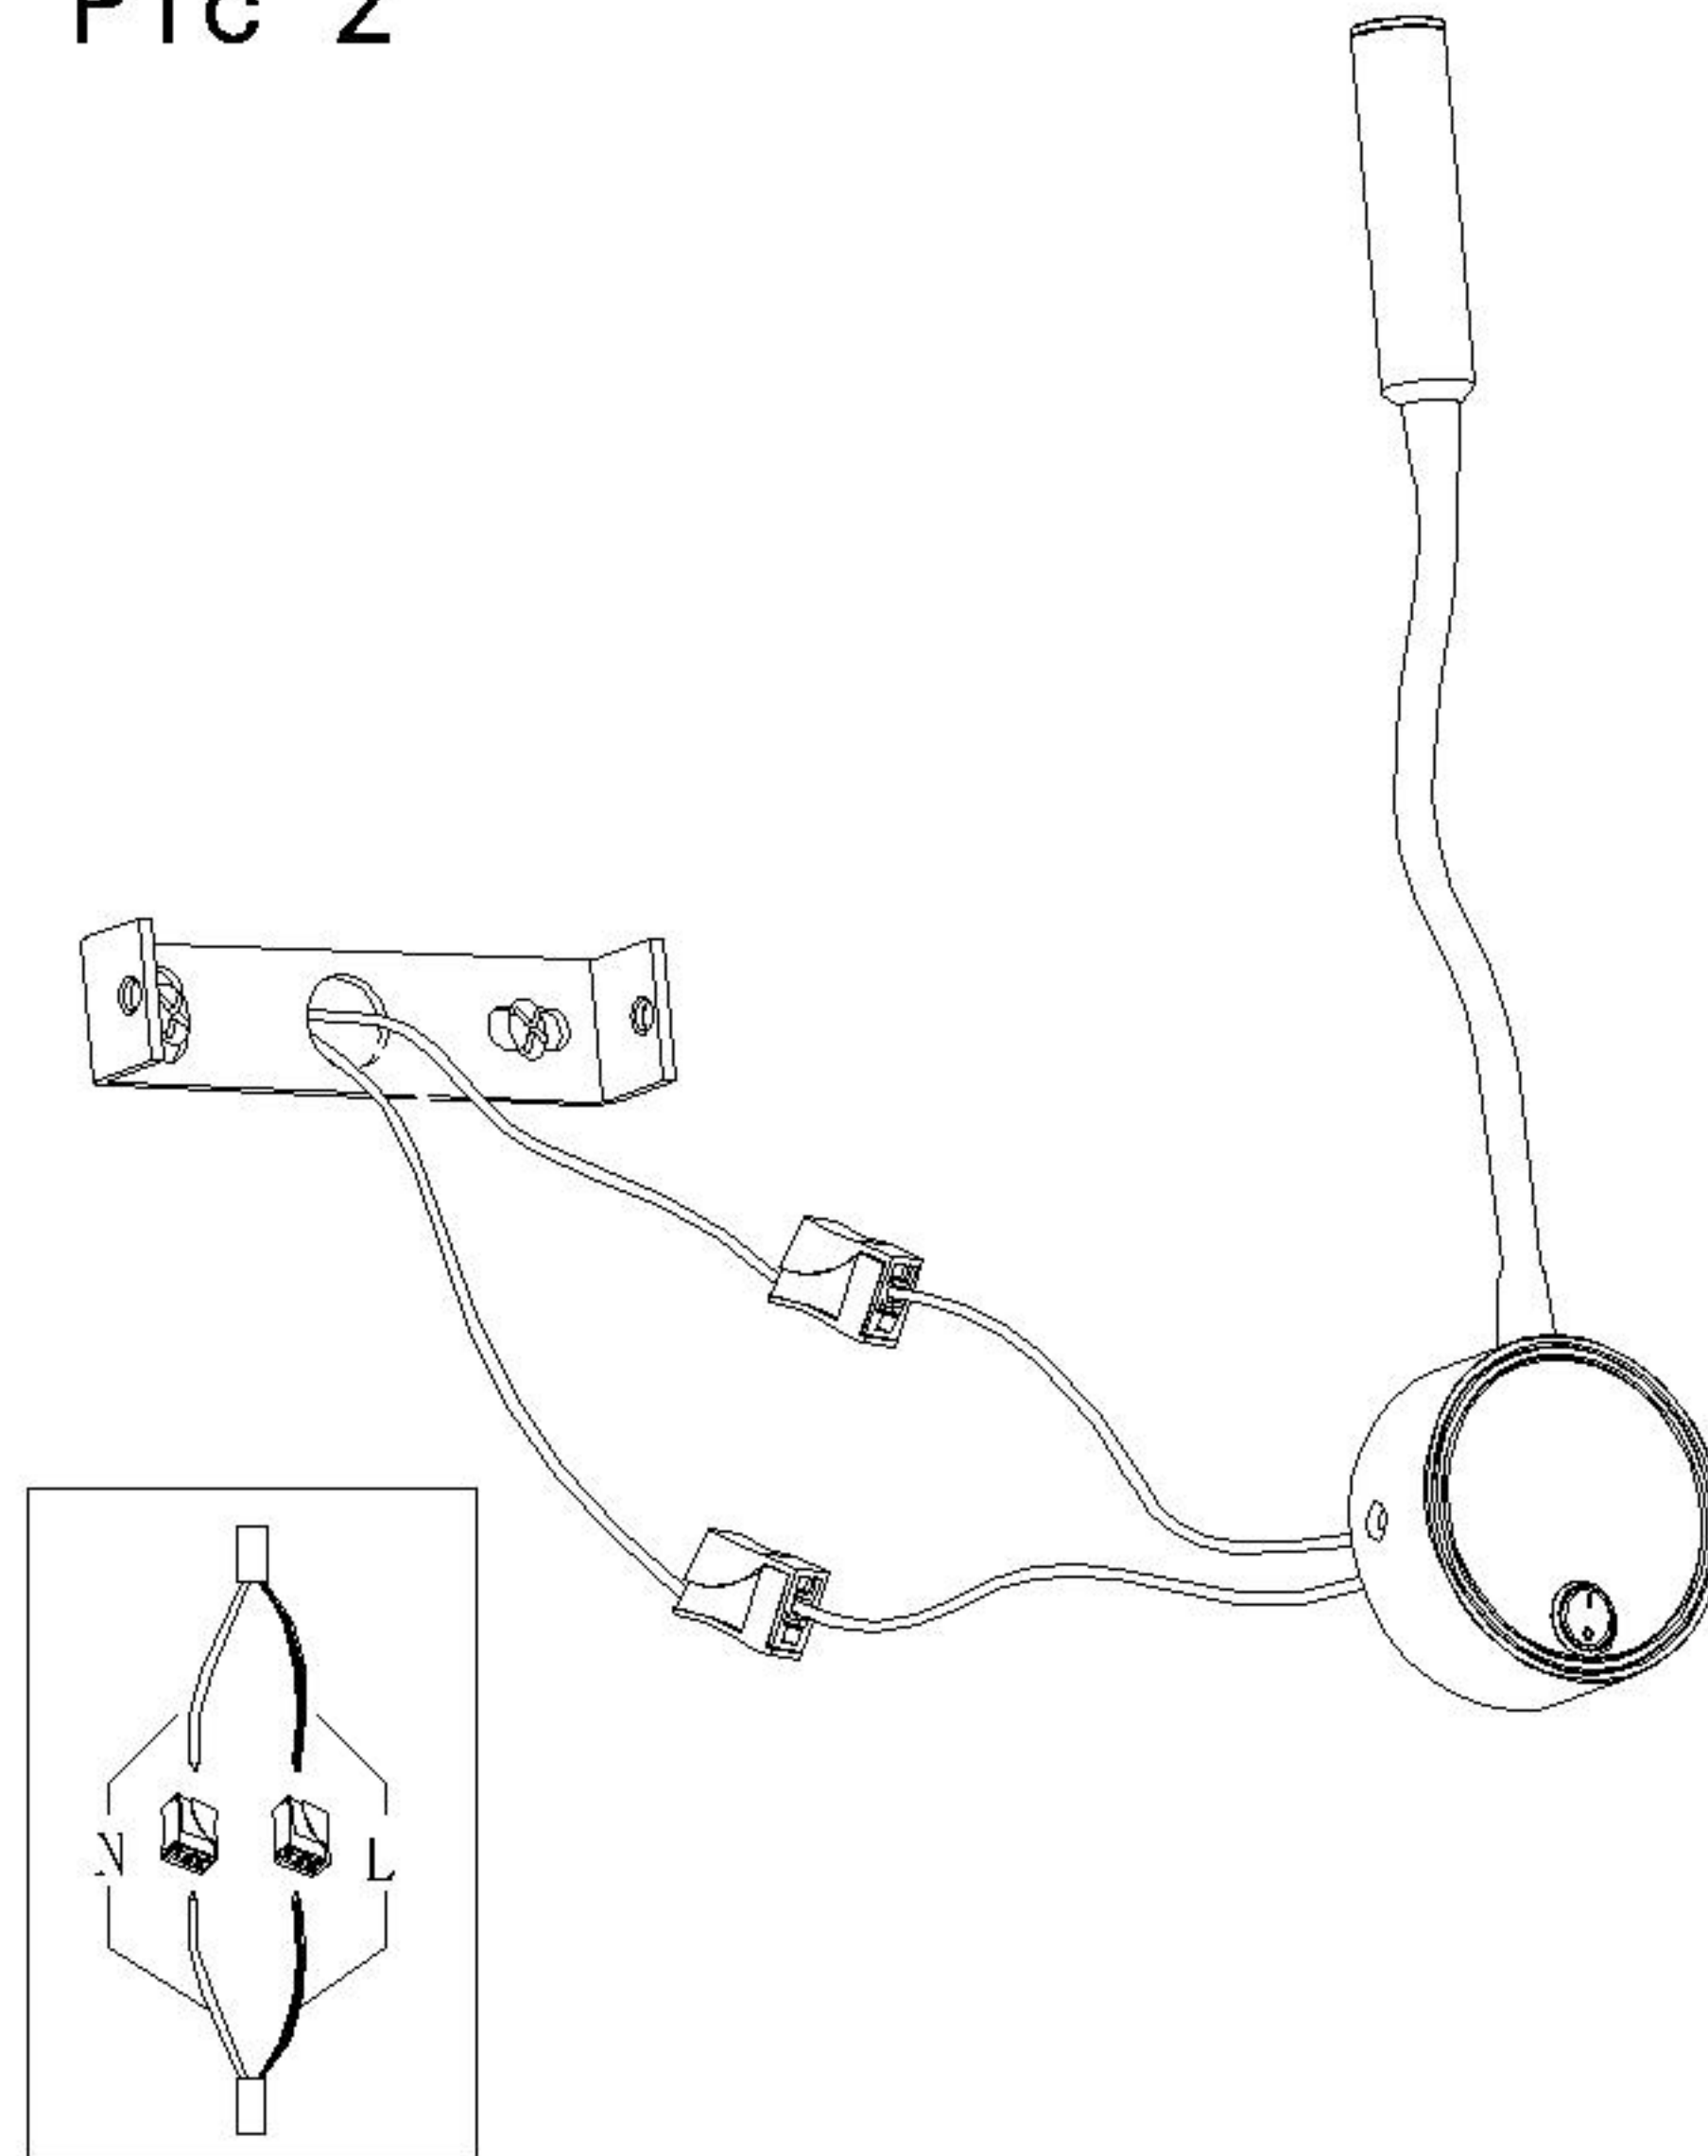

Assembly Instructions / Instrucciones De Montaje

Pic 1

Pic 2

Pic 3

Pic 4

LED 3W / INCL.
100-250V~ 50/60Hz

NOTE:

1. This lighting is only for indoor use.
2. Do not switch on before assembling.

NOTA:

1. Esta lámpara solo podrá utilizarse en interior.
2. No enchufe la lámpara antes de montarla.

REF:6046

m ntra