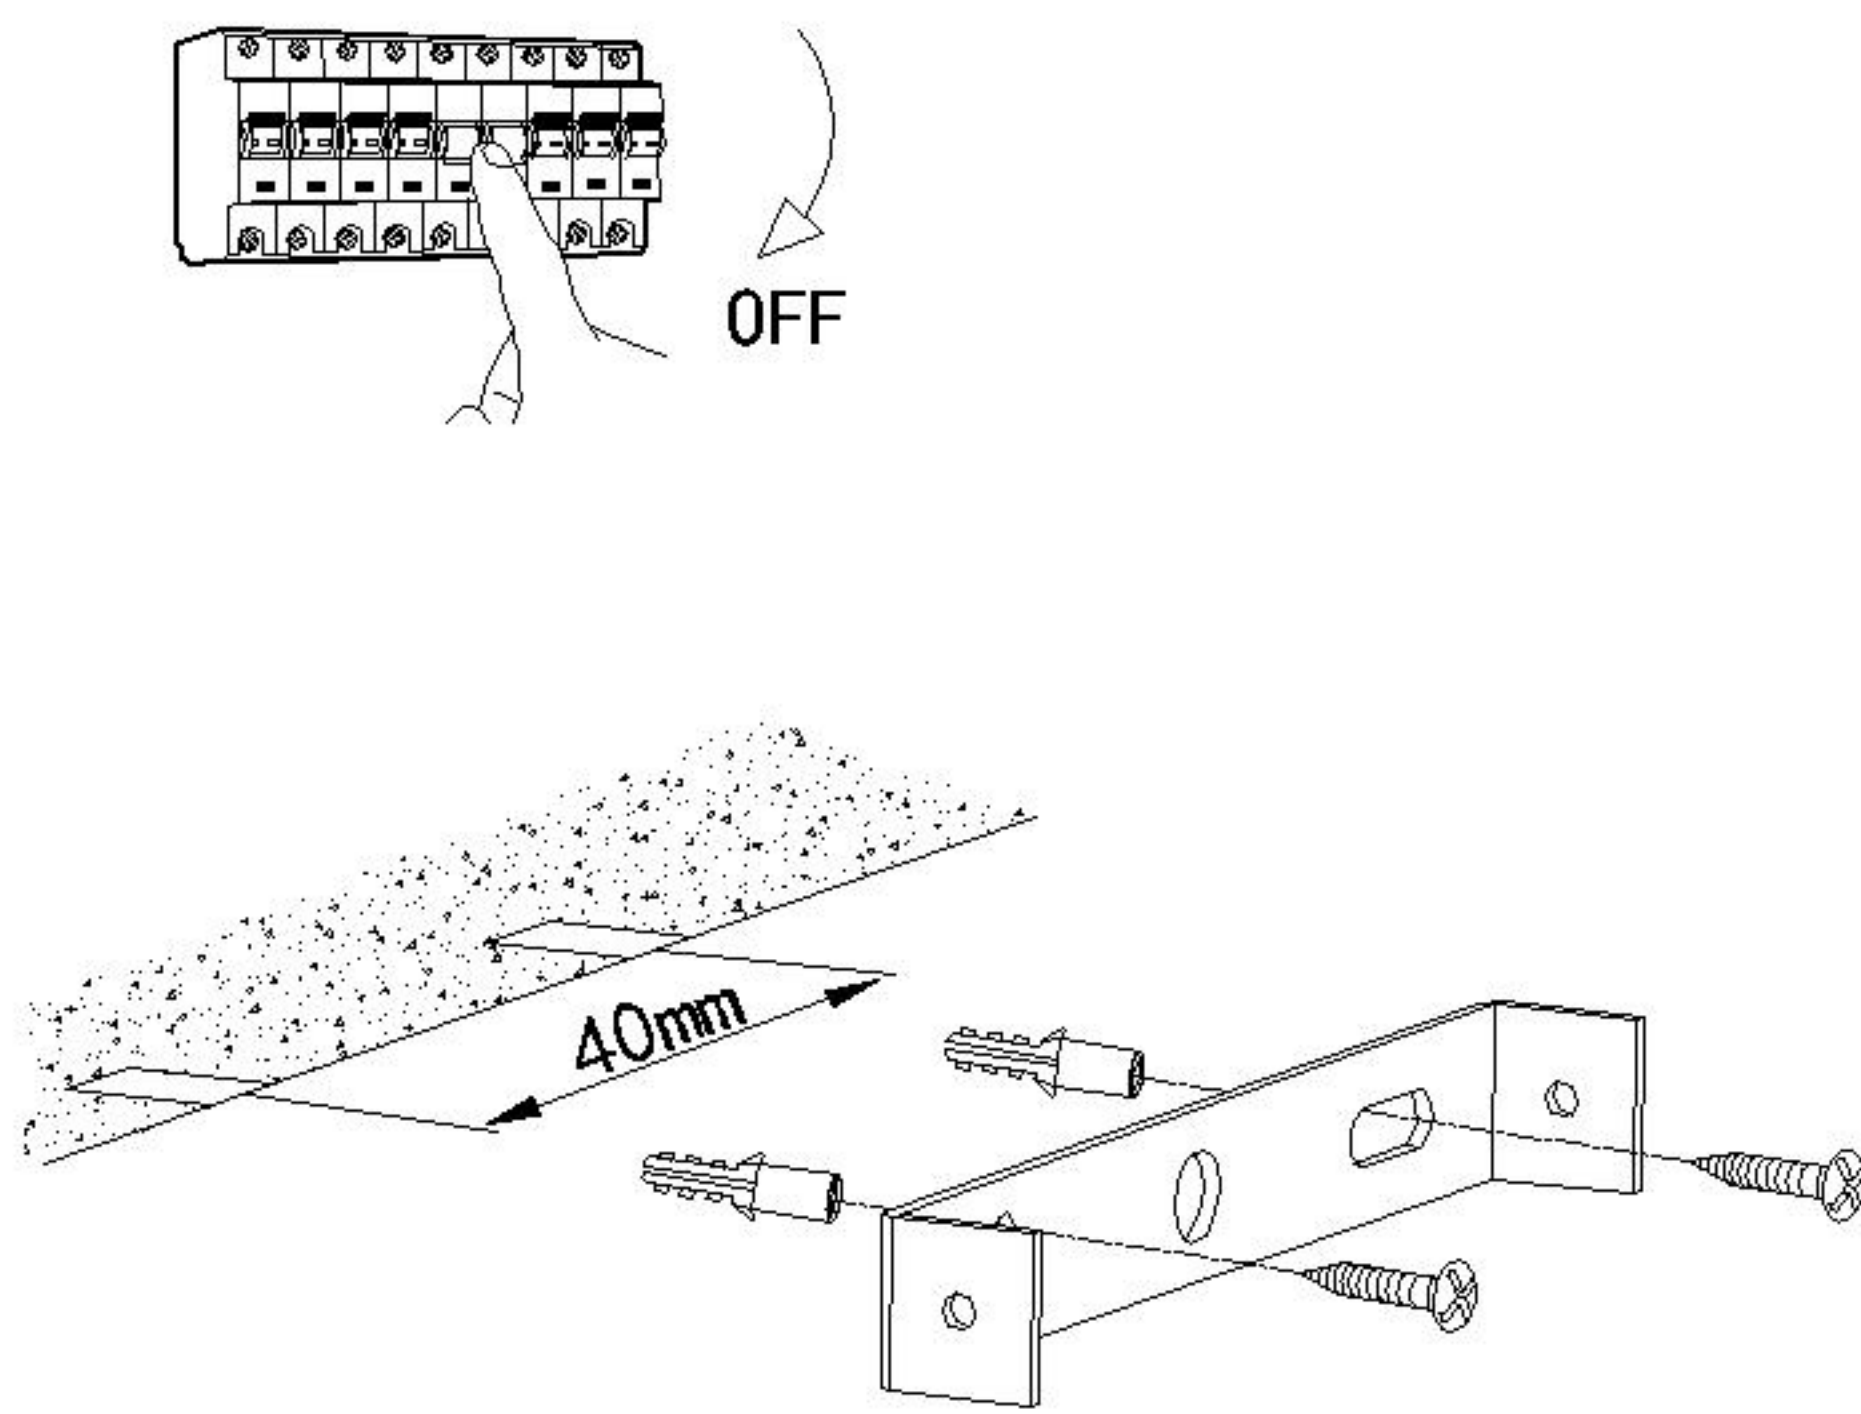

Assembly Instructions / Instrucciones De Montaje

Pic 1

Pic 2

Pic 3

Pic 4

LED 3W / INCL.
100-250V~ 50/60Hz

NOTE:

1. This lighting is only for indoor use.
2. Do not switch on before assembling.

NOTA:

1. Esta lámpara solo podrá utilizarse en interior.
2. No enchufe la lámpara antes de montarla.

REF:6046

m ntra