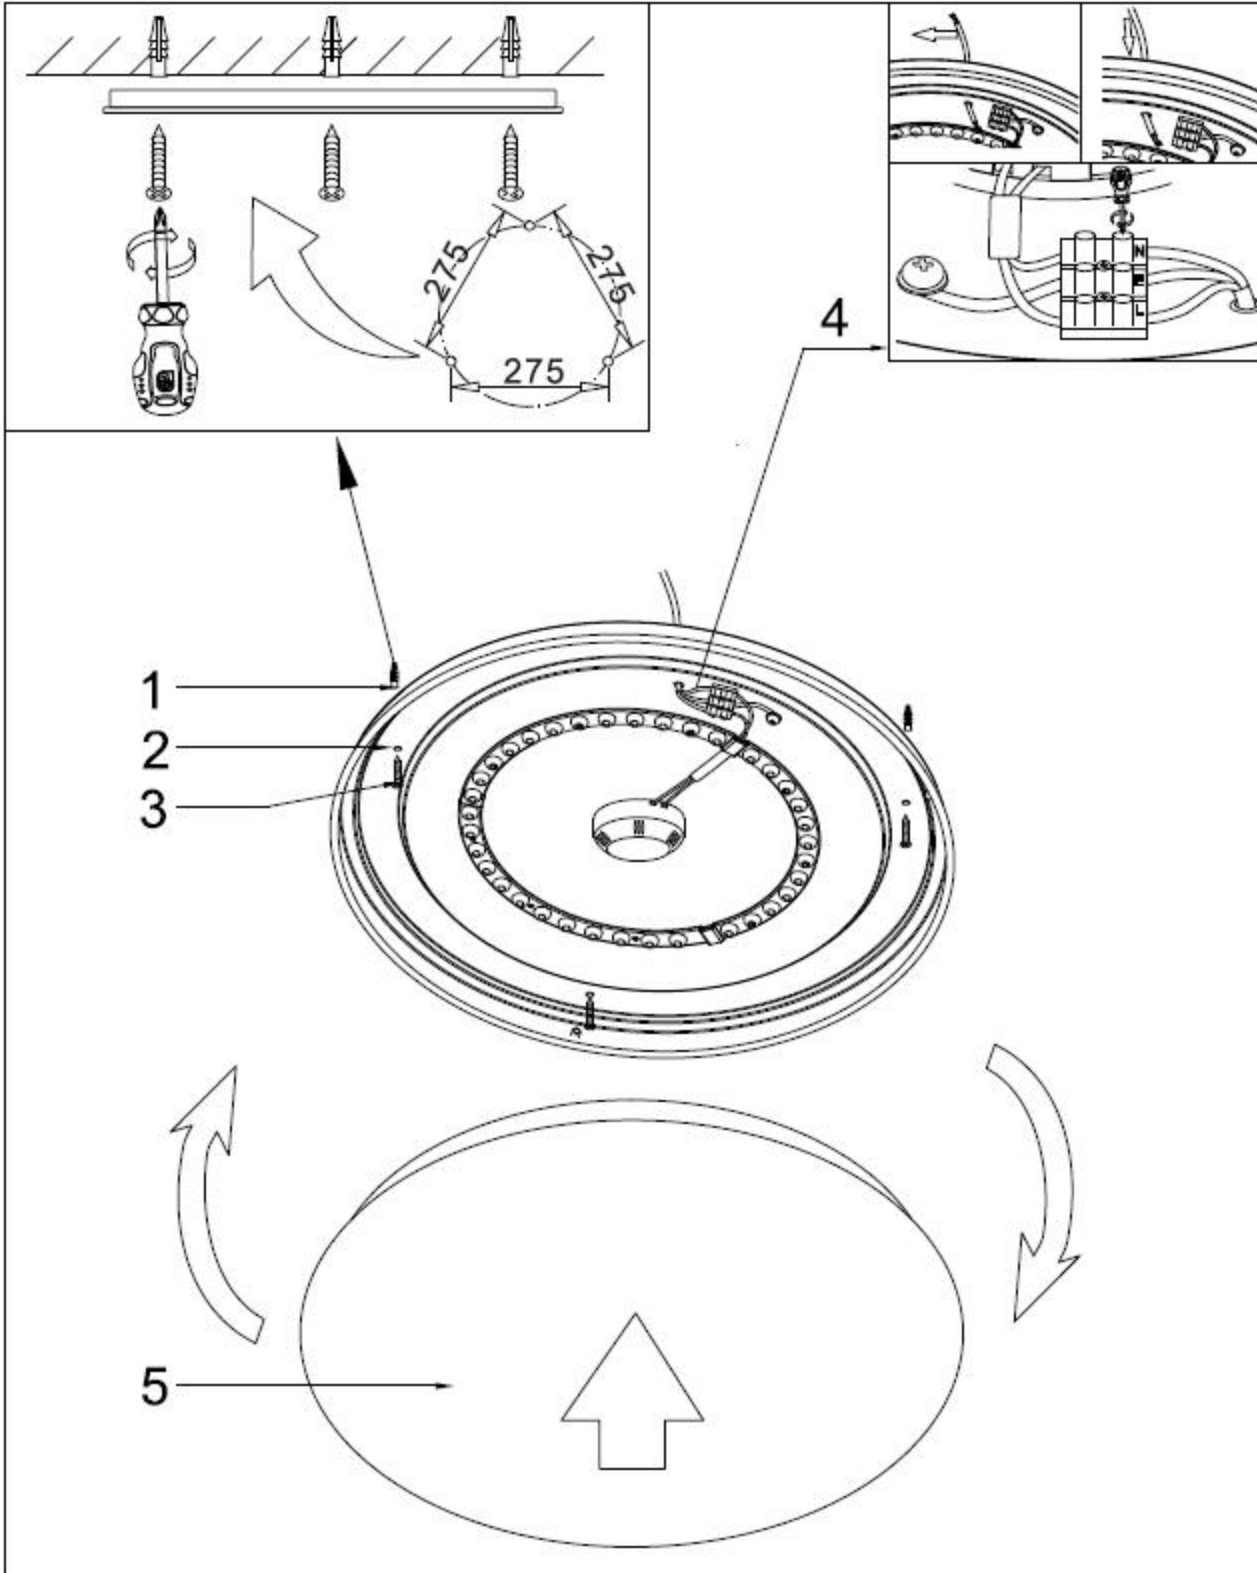

# Assembly Instructions / Instrucciones De Montaje

LED 36W / incl.  
220-240V~ 50/60Hz

**NOTE:**

- 1: This lighting is only for indoor use.
- 2: Do not switch on before assembling.

**NOTA:**

- 1: Esta lámpara solo podrá utilizarse en interior.
- 2: No enchufe la lámpara antes de montarla.

REF.: 5942/5943

**m**antra