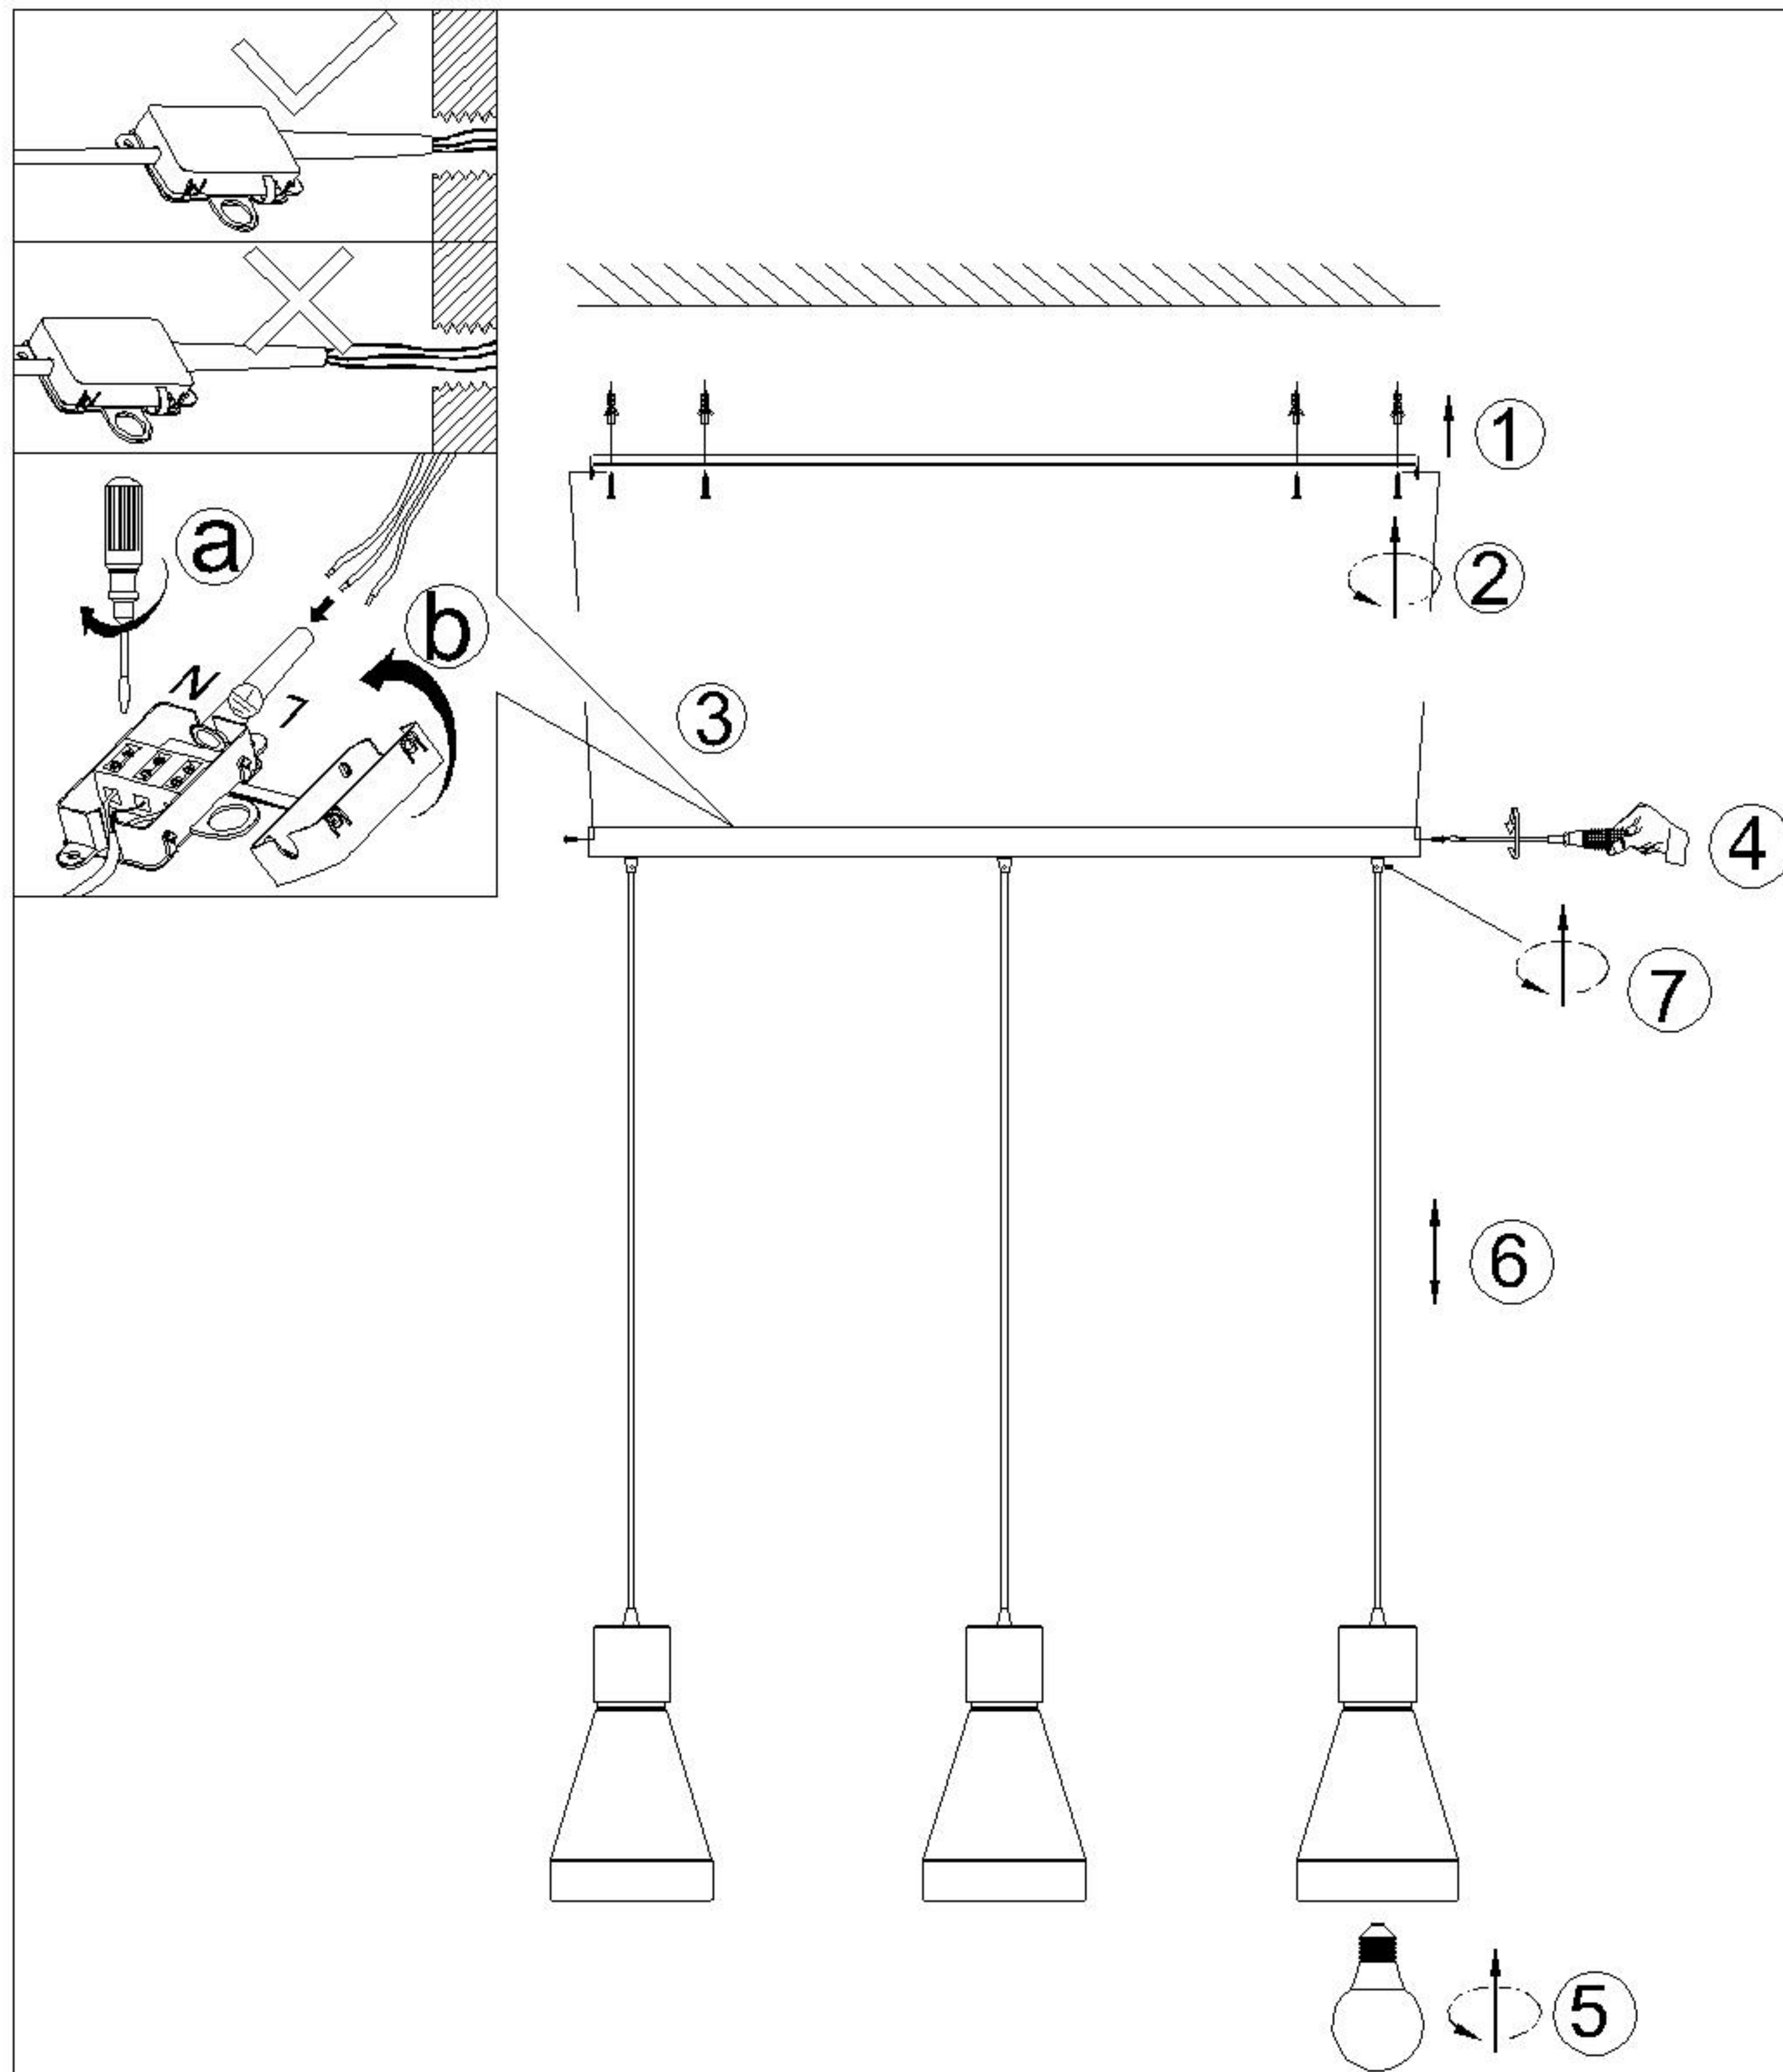

# Assembly Instructions / Instrucciones De Montaje

E27- 3 x MAX 40W / NO INCL.  
220-240V~ 50/60Hz

## NOTE :

- 1: This lighting is only for indoor use.
- 2: Do not switch on before assembling.
- 3: If you want change bulb, please switch off, and after the bulb is cold.

## NOTA :

- 1: Esta lámpara solo podrá utilizarse en interior.
- 2: No enchufe la lámpara antes de montarla.
- 3: Antes de cambiar la bombilla, apáguela y espere a que se enfríe.

REF:  
5841

m  ntra