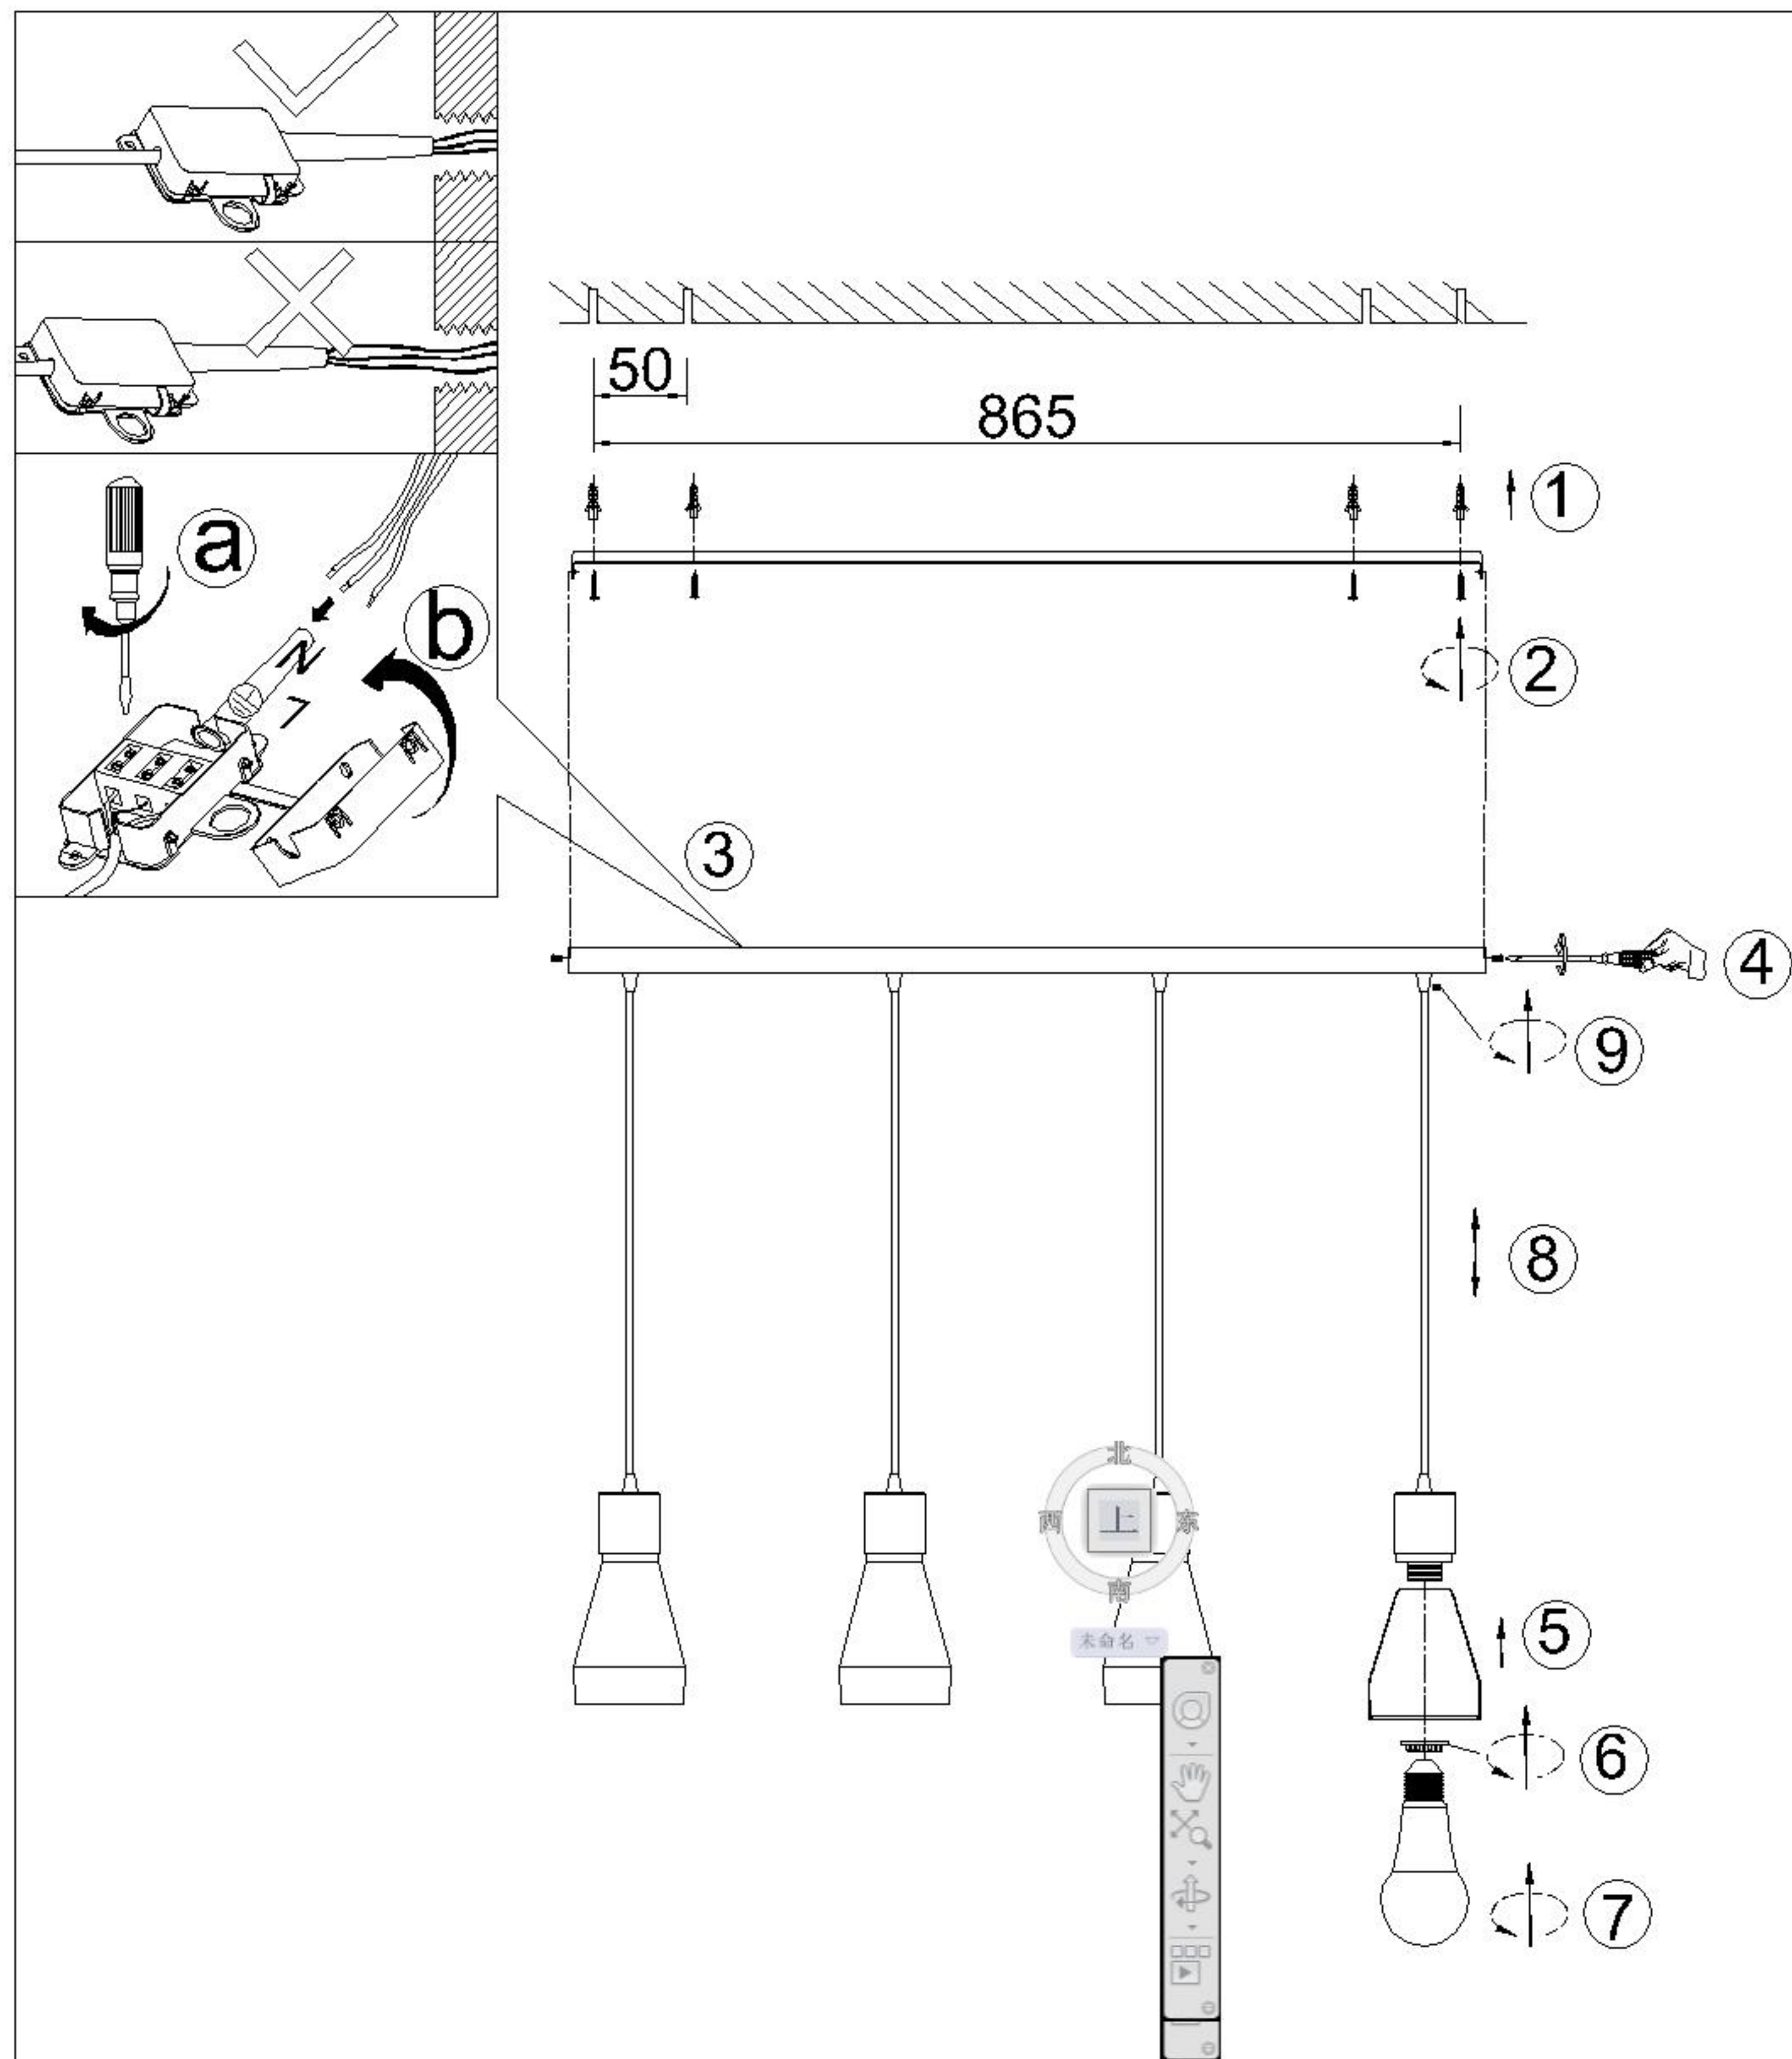

Assembly Instructions / Instrucciones De Montaje

E27- 4 x MAX 40W / NO INCL.
220-240V 50/60HZ

NOTE :

- 1: This lighting is only for indoor use.
- 2: Do not switch on before assembling.
- 3: If you want change bulb, please switch off, and after the bulb is cold.

NOTA :

- 1: Esta lámpara solo podrá utilizarse en interior.
- 2: No enchufe la lámpara antes de montarla.
- 3: Antes de cambiar la bombilla, apáguela y espere a que se enfríe.

REF:
5840

mAntra