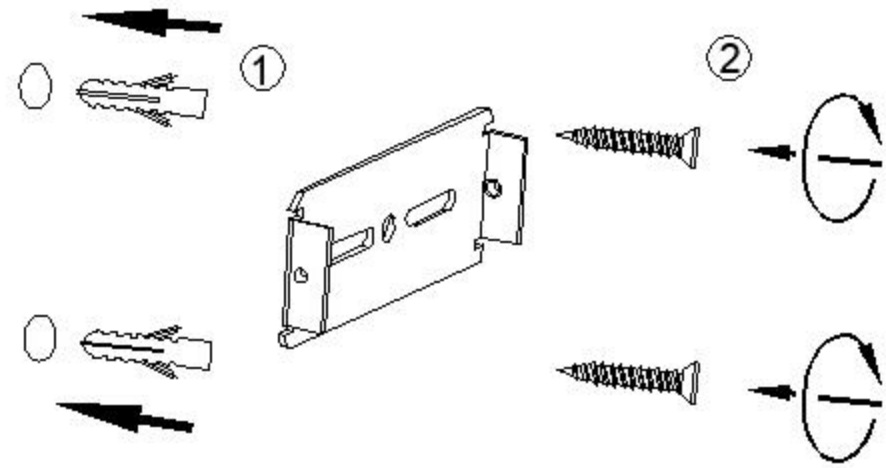

Assembly Instructions / Instrucciones De Montaje

LED 6W 3000K 65lm
AC 100-240V 50/60Hz

NOTE:

- 1: This lighting is only for indoor use.
- 2: Do not switch on before assembling.

NOTA:

- 1: Esta lámpara solo podrá utilizarse en interior.
- 2: No enchufe la lámpara antes de montarla.

REF.: 5714

m Δ ntra