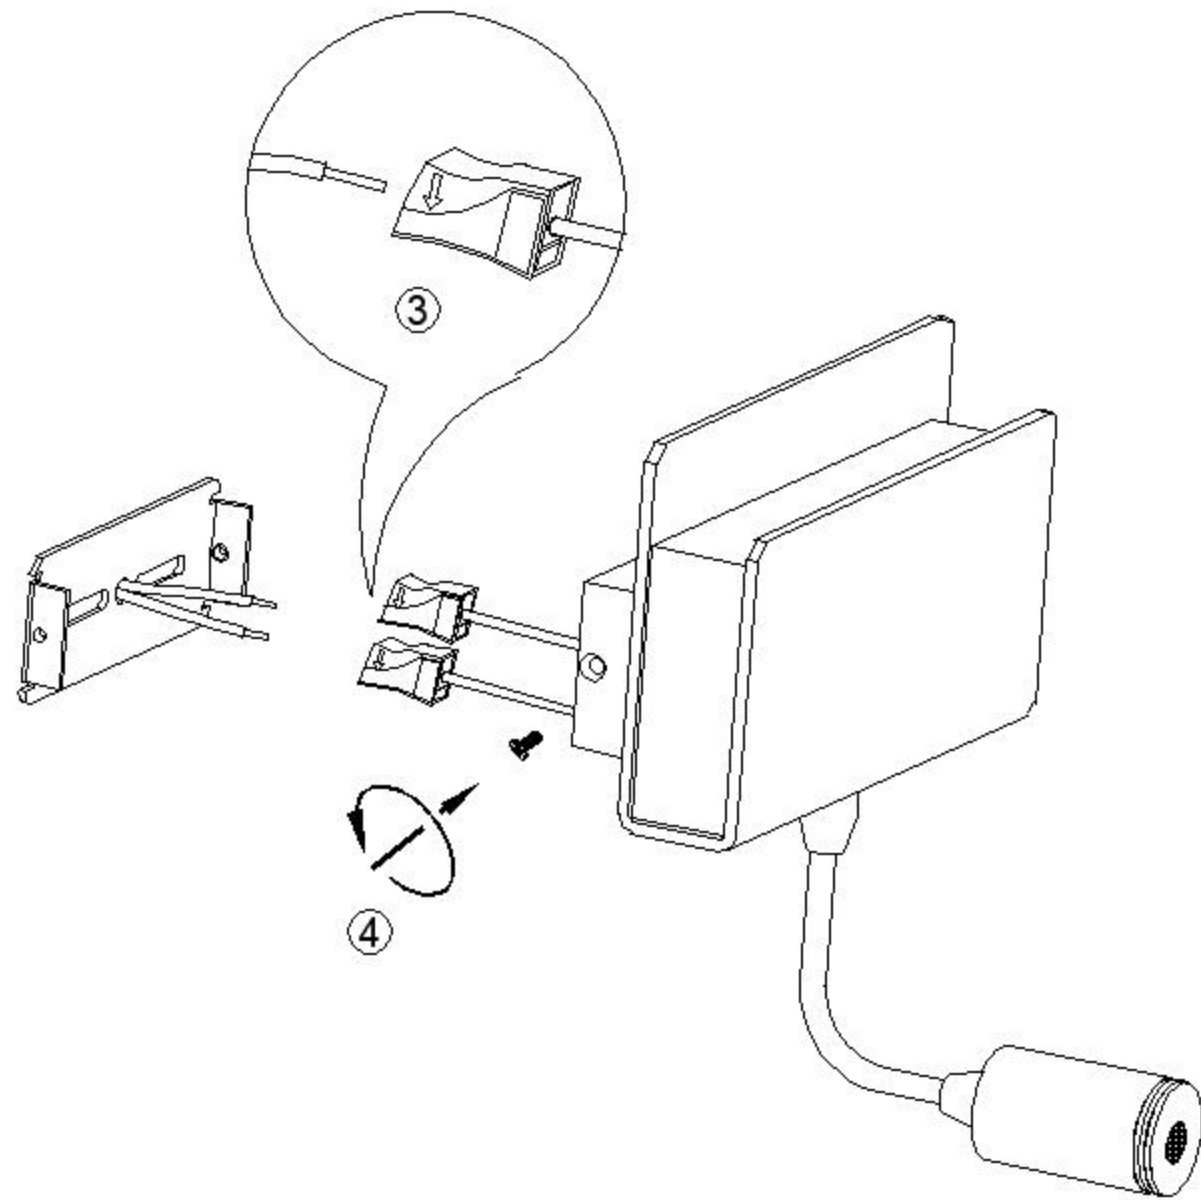

Assembly Instructions / Instrucciones De Montaje

LED 6W 3000K 65lm
AC 100-240V 50/60Hz

NOTE:

- 1: This lighting is only for indoor use.
- 2: Do not switch on before assembling.

NOTA:

- 1: Esta lámpara solo podrá utilizarse en interior.
- 2: No enchufe la lámpara antes de montarla.

REF.: 5714

m Δ ntra