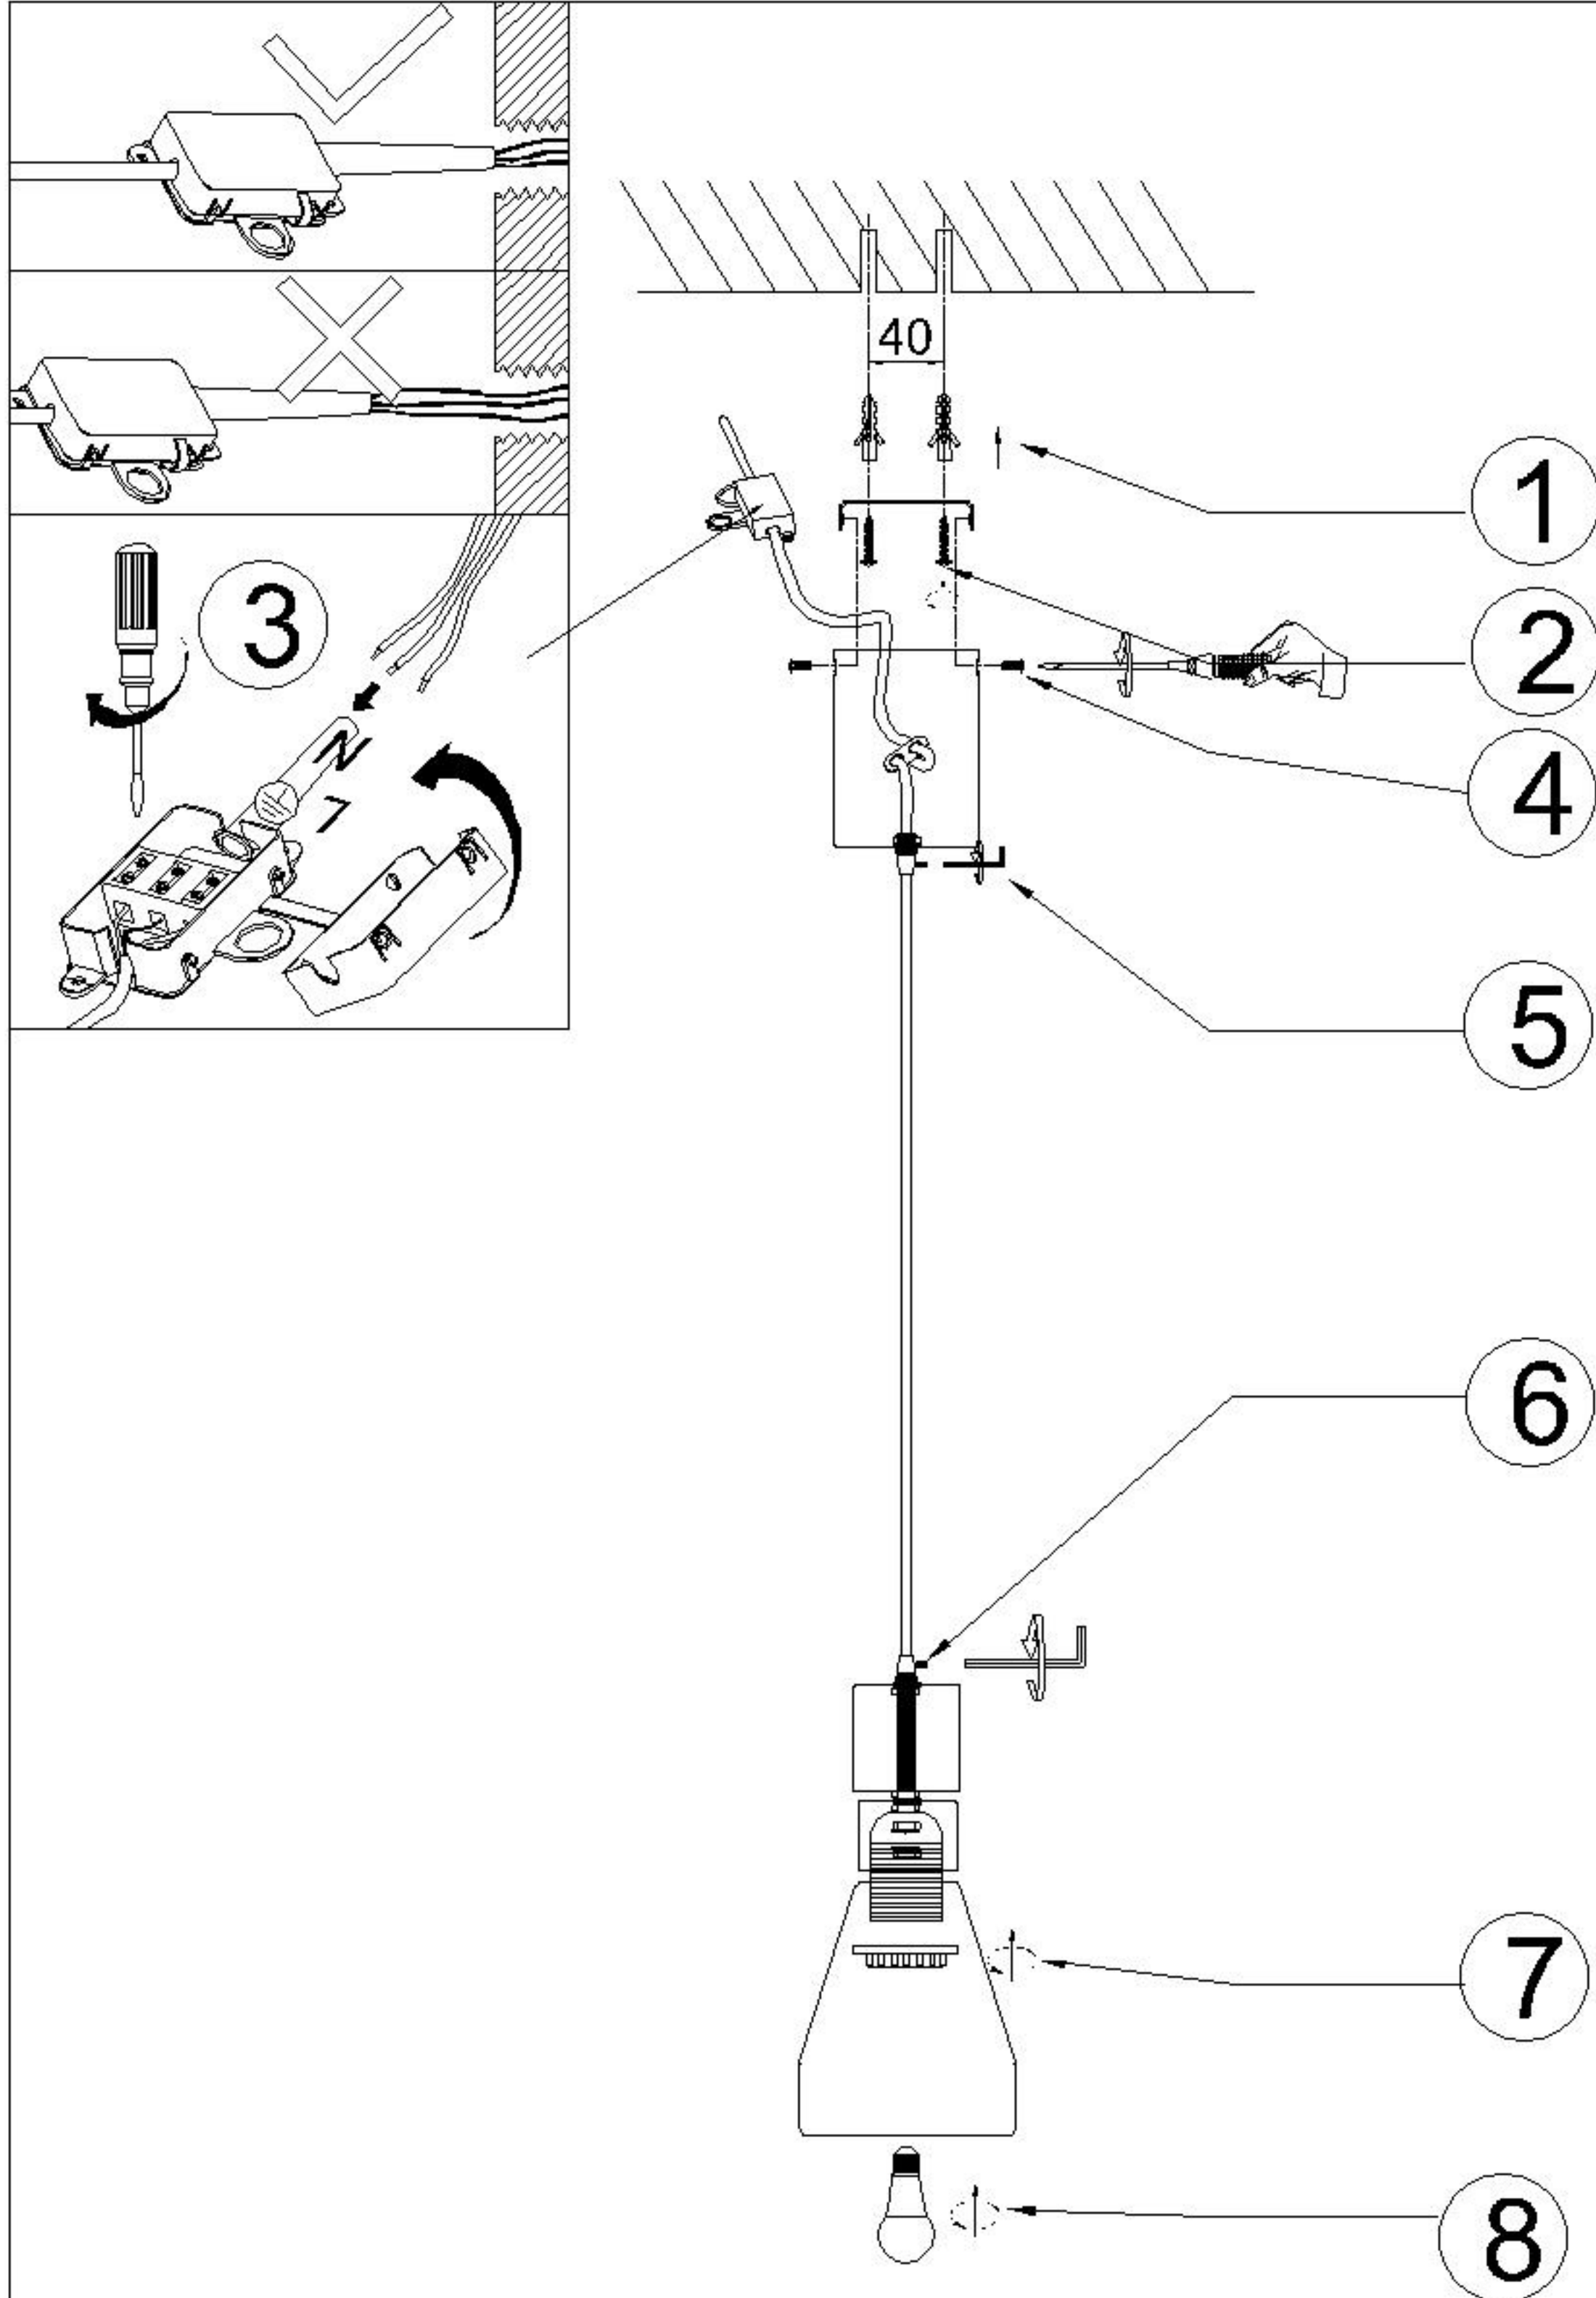

Assembly Instructions / Instrucciones De Montaje

E27 - 1 x MAX 40W / NO INCL.
220-240V 50/60HZ

NOTE :

- 1: This lighting is only for indoor use.
- 2: Do not switch on before assembling.
- 3: If you want change bulb, please switch off, and after the bulb is cold.

NOTA :

- 1: Esta lámpara solo podrá utilizarse en interior.
- 2: No enchufe la lámpara antes de montarla.
- 3: Antes de cambiar la bombilla, apáguela y espere a que se enfríe.

REF:
5621

m  ntra