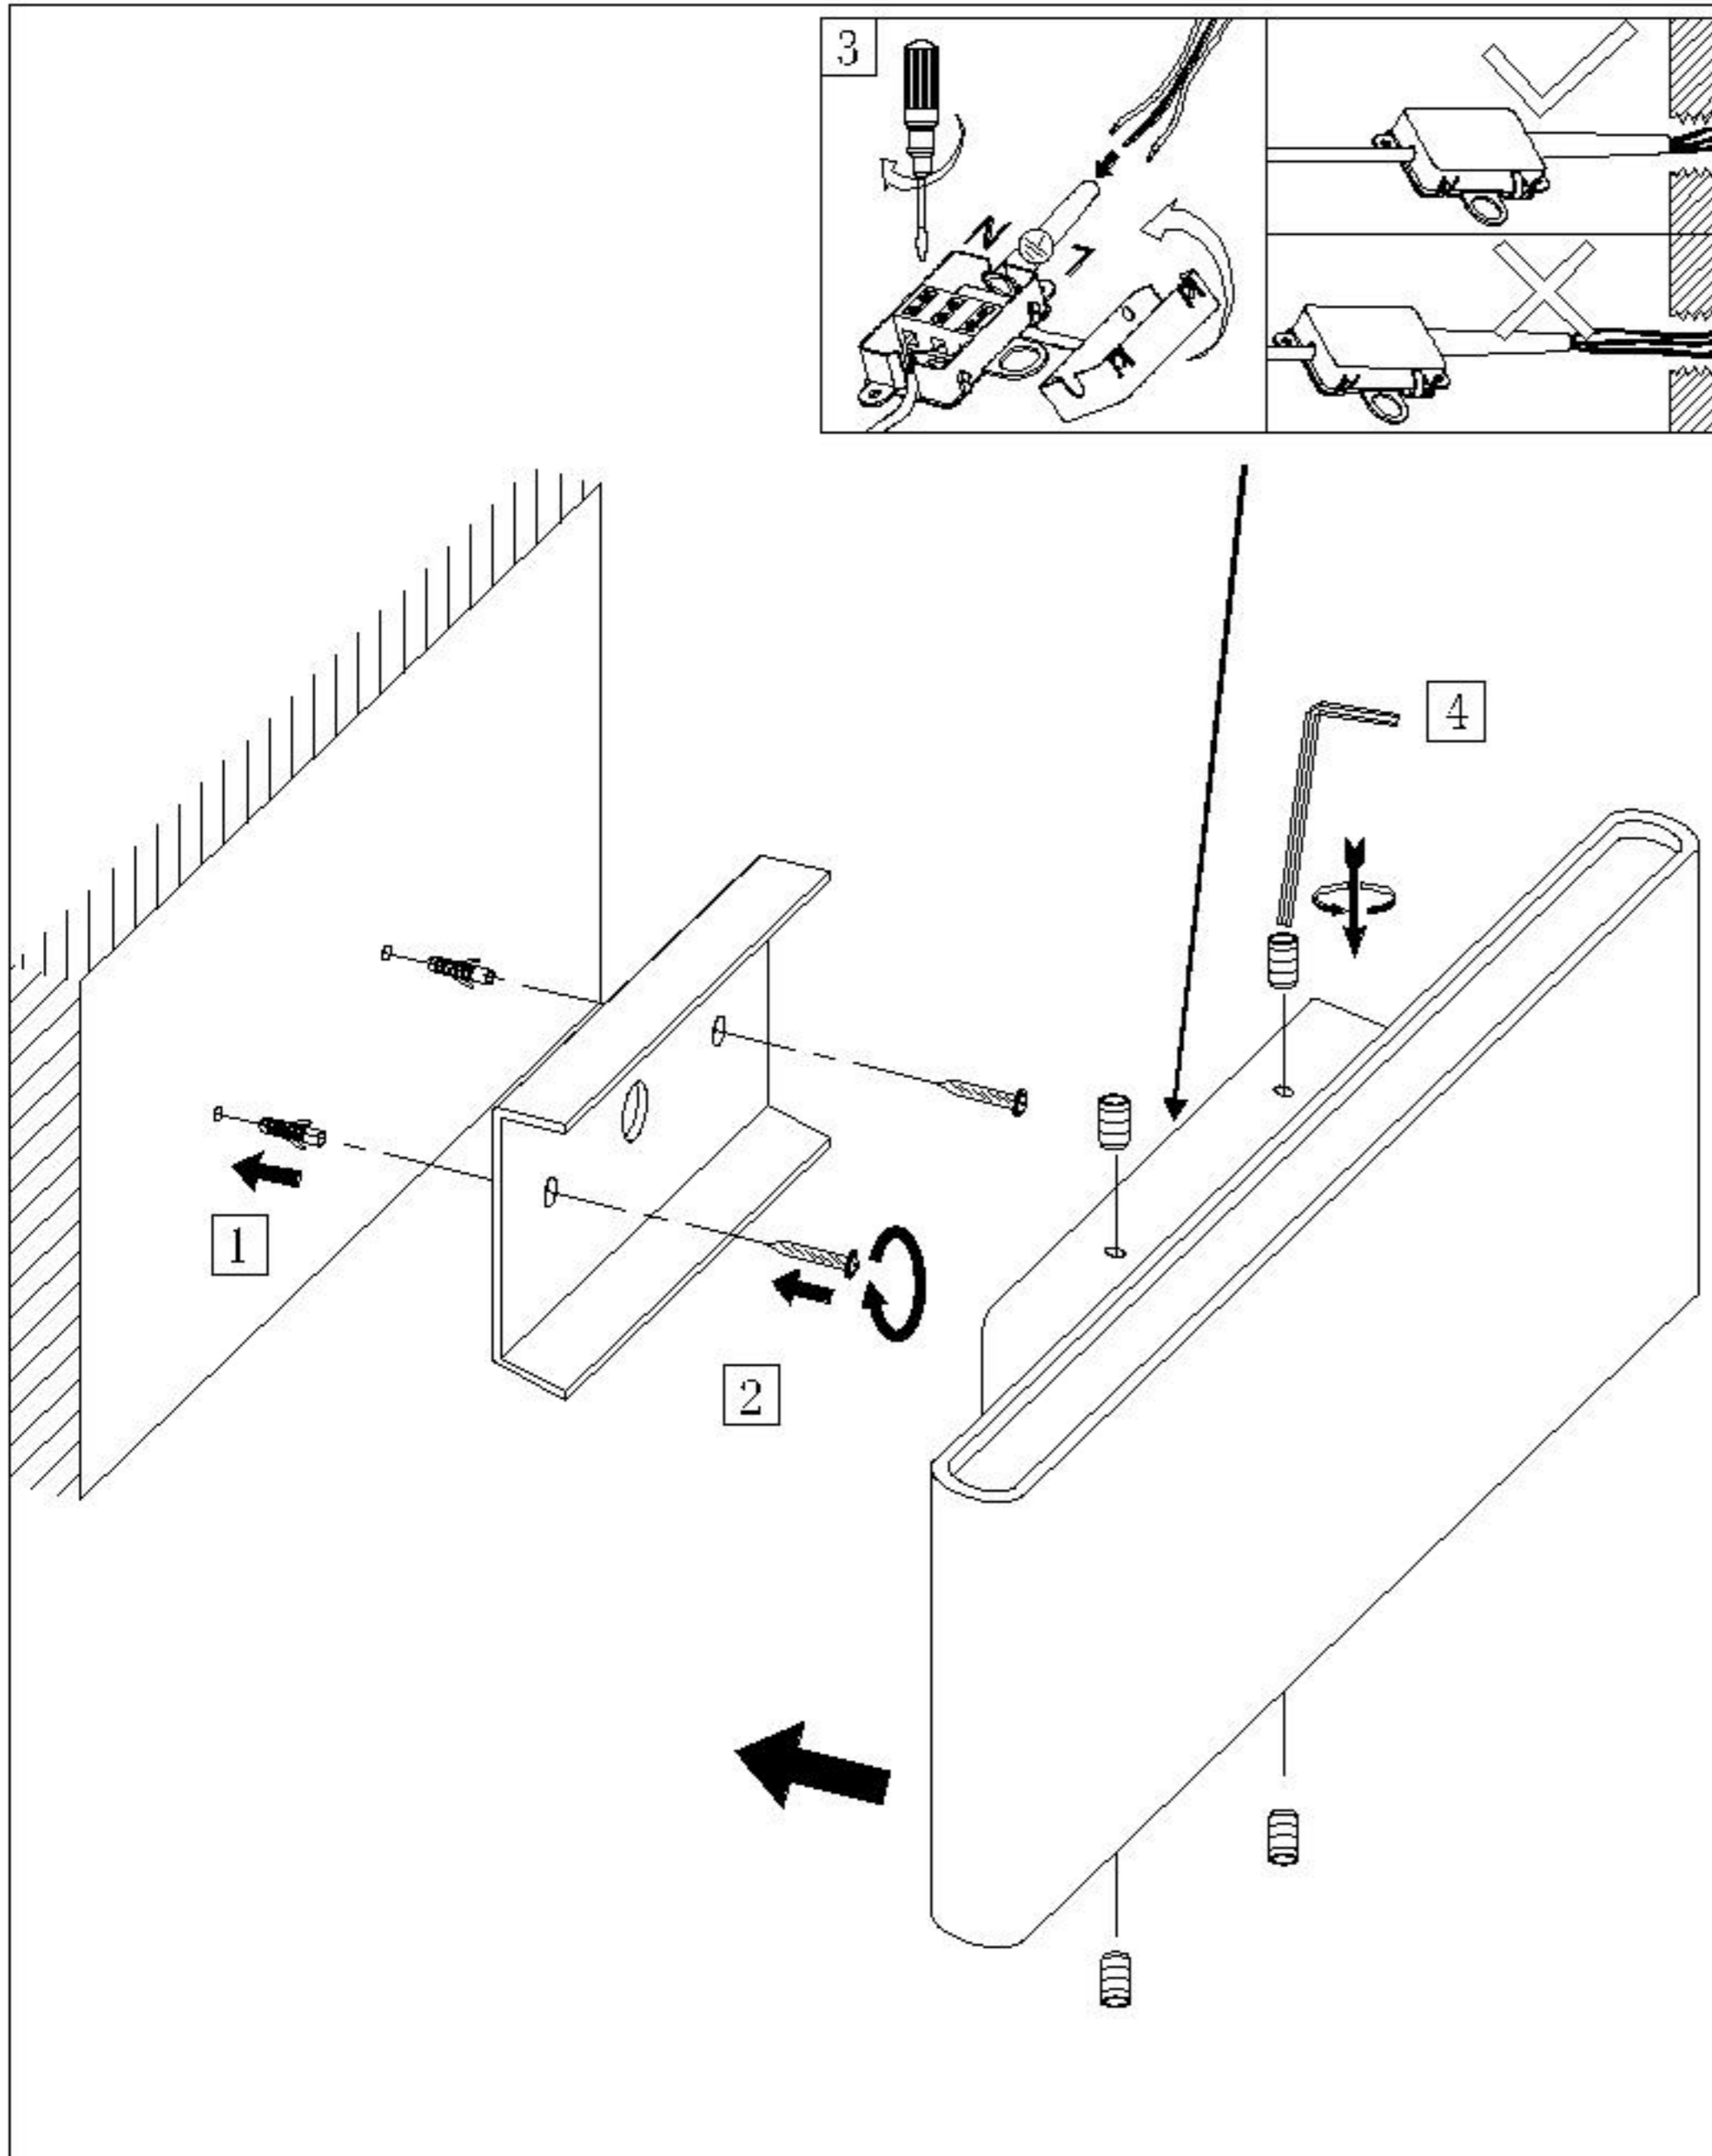

Assembly Instructions / Instrucciones De Montaje

LED 12W (INCL.)
220-240V~ 50/60Hz

NOTE:

- 1: This lighting is only for indoor use.
- 2: Do not switch on before assembling.

NOTA:

- 1: Esta lámpara solo podrá utilizarse en interior.
- 2: No enchufe la lámpara antes de montarla.

REF.: 5491

m Antra