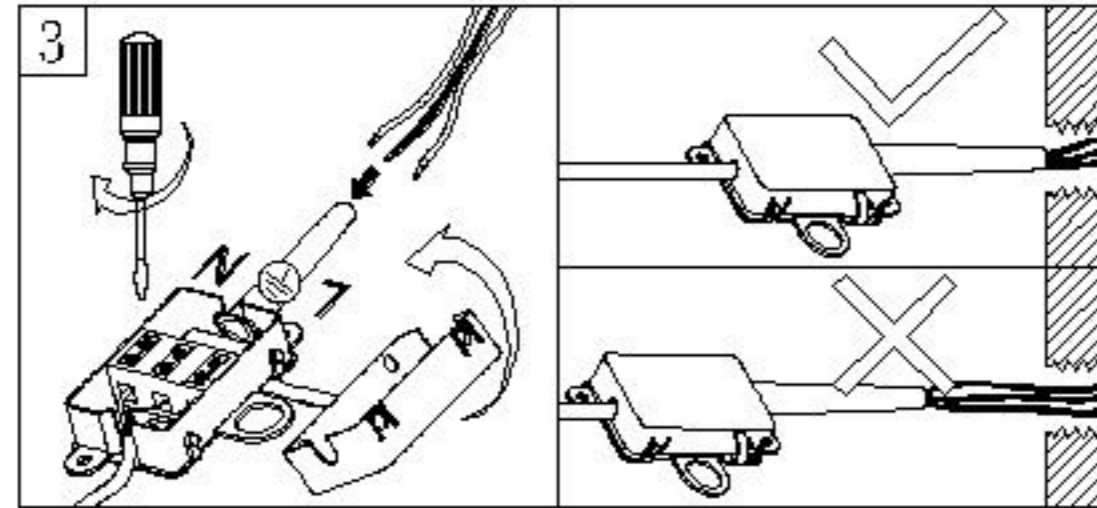

Assembly Instructions / Instrucciones De Montaje

LED 12W (INCL.)
220-240V~ 50/60Hz

NOTE:

- 1: This lighting is only for indoor use.
- 2: Do not switch on before assembling.

NOTA:

- 1: Esta lámpara solo podrá utilizarse en interior.
- 2: No enchufe la lámpara antes de montarla.