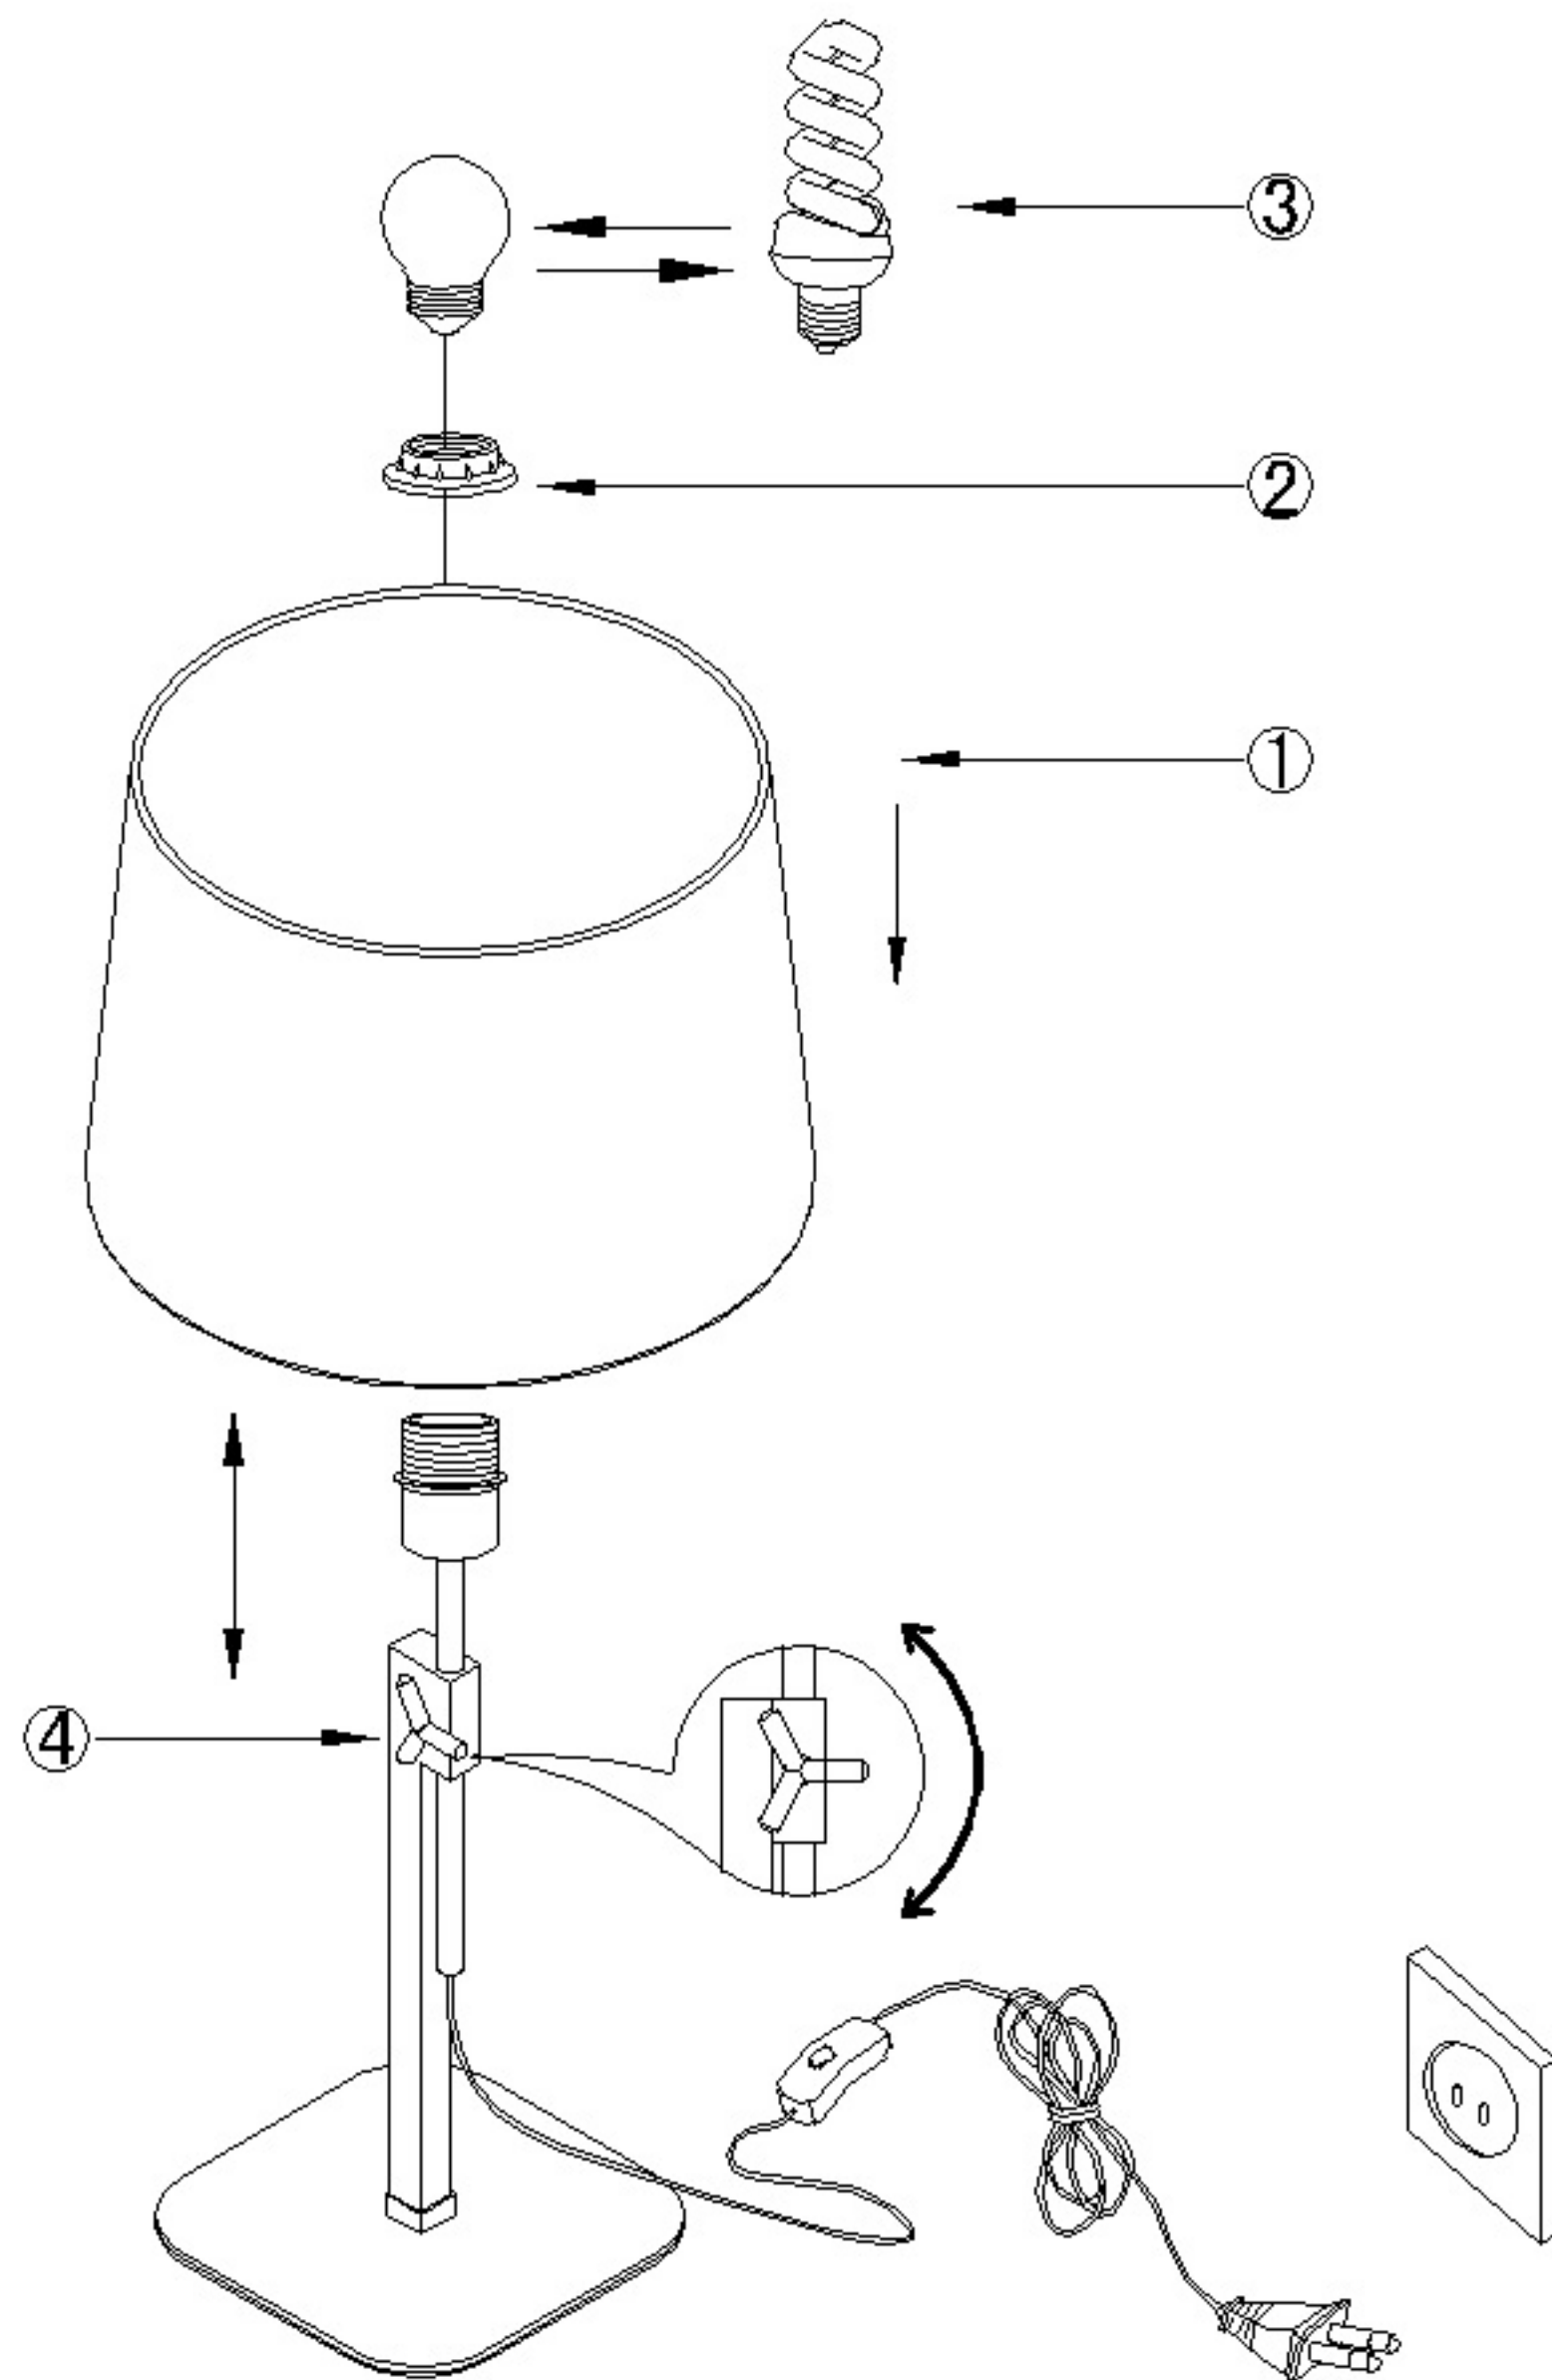

Assembly Instructions / Instrucciones De Montaje

E27 1 x Max 13W / No incl.
230V~ 50/60Hz

NOTE:

- 1: This lighting is only for indoor use.
- 2: Do not switch on before assembling.
- 3: Let the bulb cool down before removing it.

NOTA:

- 1: Esta lámpara solo podrá utilizarse en interior.
- 2: No enchufe la lámpara antes de montarla.
- 3: Antes de cambiar la bombilla, apáguela y espere a que se enfríe.

REF:5320/5321

m Δ ntra