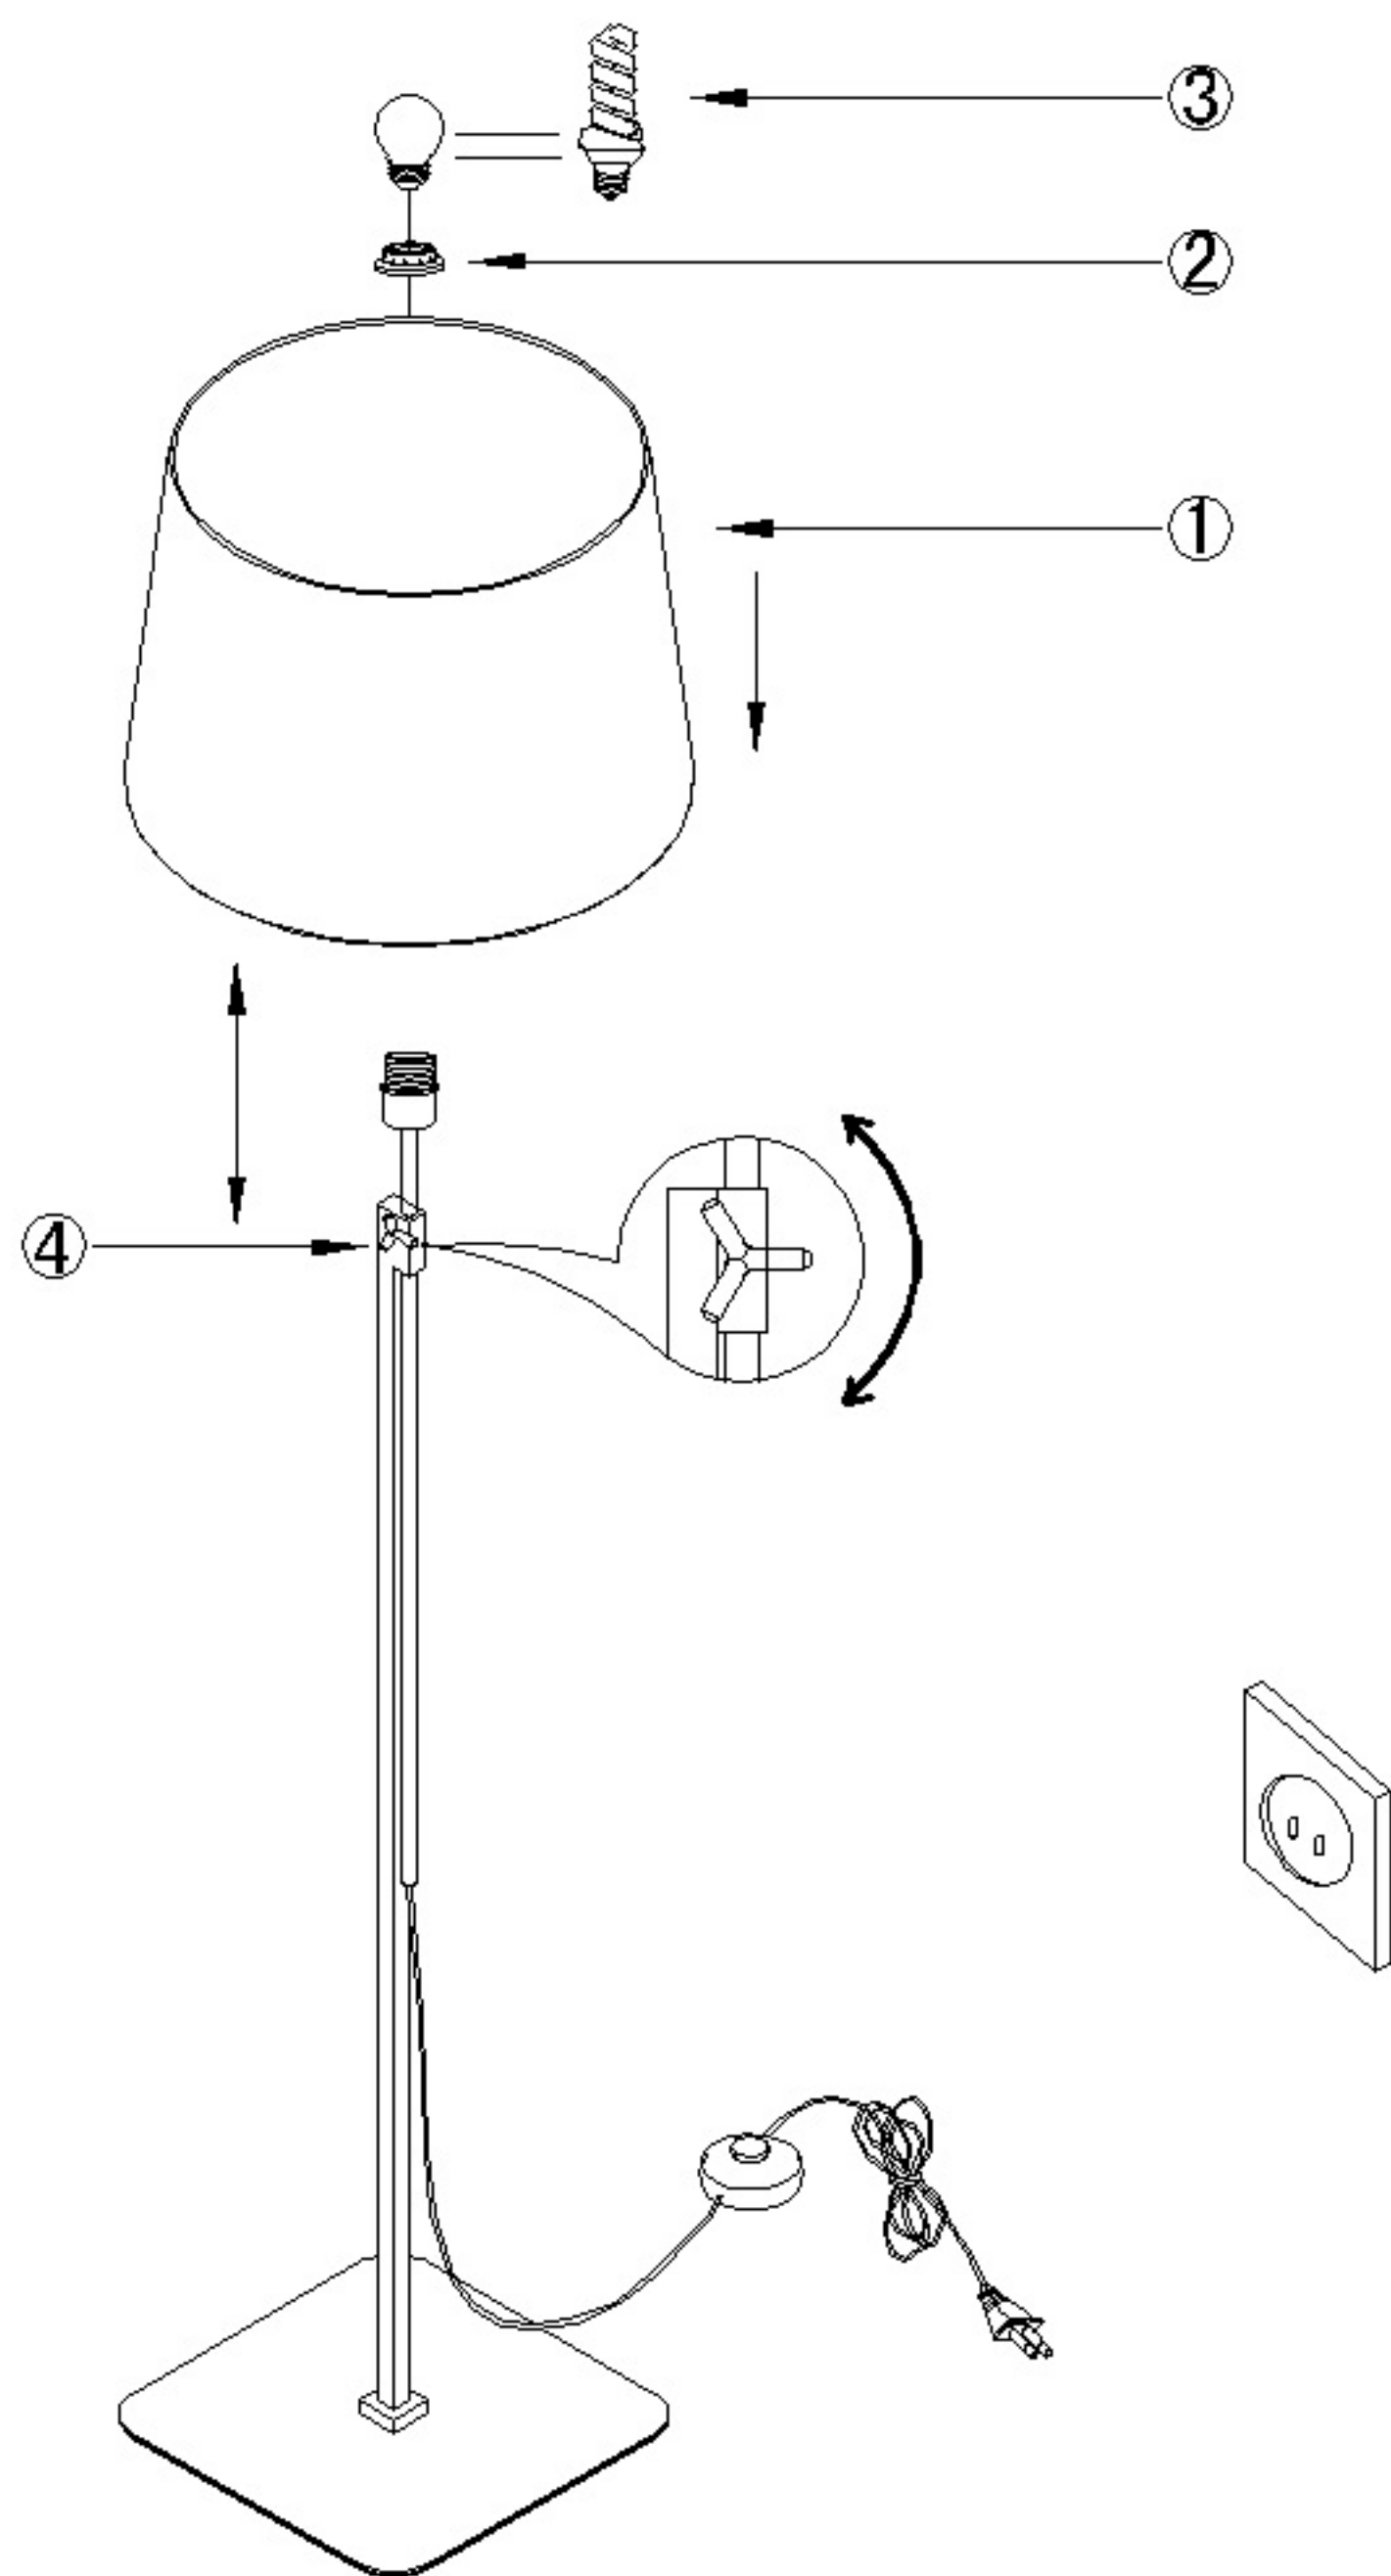

Assembly Instructions / Instrucciones De Montaje

E27 1 x Max 23W / No incl.
230V~ 50/60Hz

NOTE:

- 1: This lighting is only for indoor use.
- 2: Do not switch on before assembling.
- 3: Let the bulb cool down before removing it.

NOTA:

- 1: Esta lámpara solo podrá utilizarse en interior.
- 2: No enchufe la lámpara antes de montarla.
- 3: Antes de cambiar la bombilla, apáguela y espere a que se enfríe.

REF:5310/5311

m Δ ntra