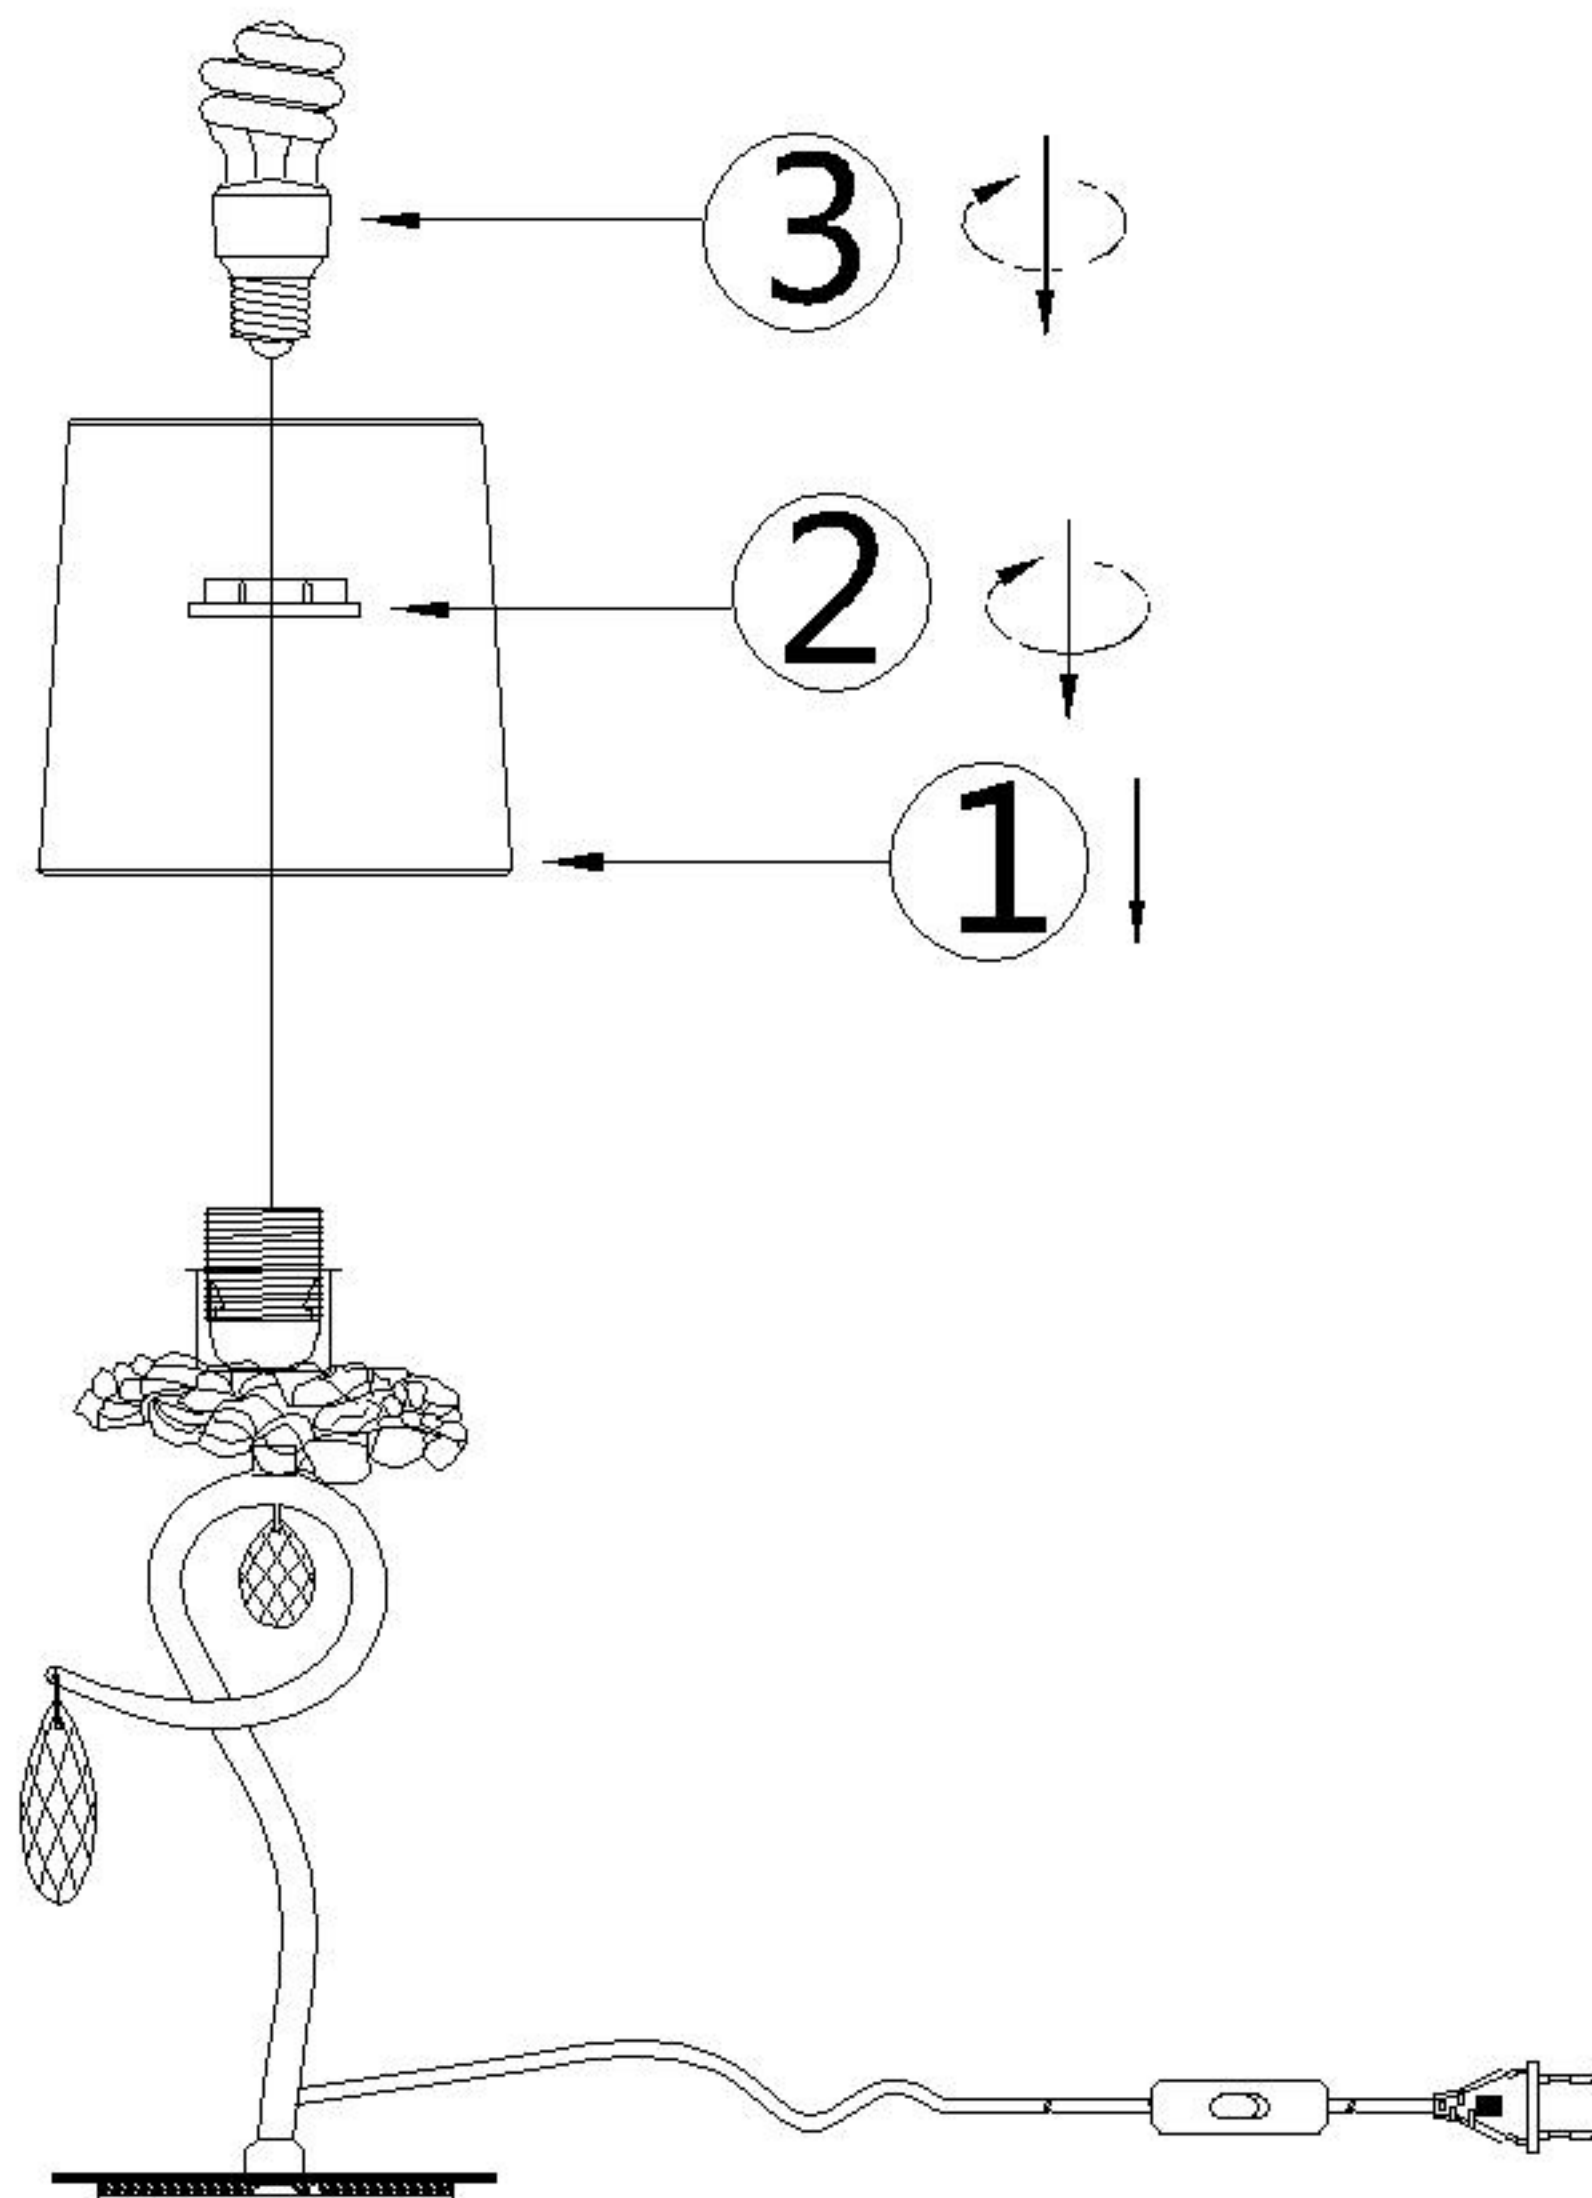

Assembly Instructions / Instrucciones De Montaje

E27 - 1x MAX 13W / NO INCL.
230V ~ 50/60HZ

NOTE :

- 1: This lighting is only for indoor use.
- 2: Do not switch on before assembling.
- 3: If you want change bulb, please switch off, and after the bulb is cold.

NOTA :

- 1: Esta lámpara solo podrá utilizarse en interior.
- 2: No enchufe la lámpara antes de montarla.
- 3: Antes de cambiar la bombilla, apáguela y espere a que se enfríe.

REF:
5279

m  ntra