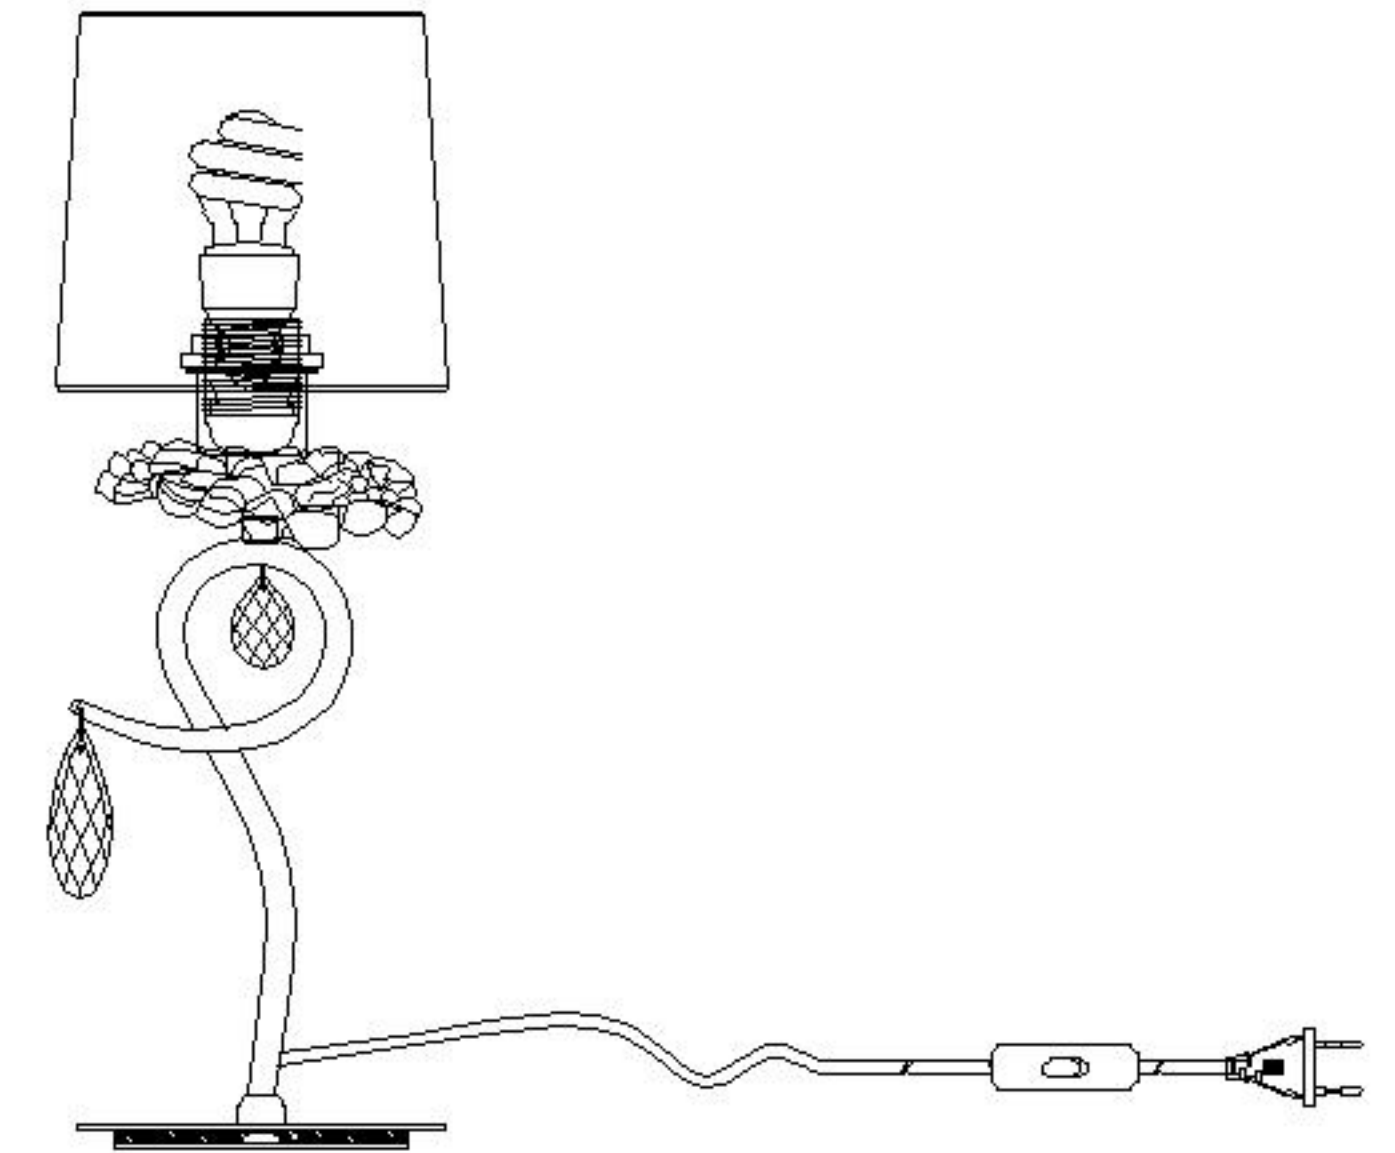

Assembly Instructions / Instrucciones De Montaje

E27 - 1x MAX 13W / NO INCL.
230V ~ 50/60HZ

NOTE :

- 1: This lighting is only for indoor use.
- 2: Do not switch on before assembling.
- 3: If you want change bulb, please switch off, and after the bulb is cold.

NOTA :

- 1: Esta lámpara solo podrá utilizarse en interior.
- 2: No enchufe la lámpara antes de montarla.
- 3: Antes de cambiar la bombilla, apáguela y espere a que se enfríe.

REF:
5279

m  ntra