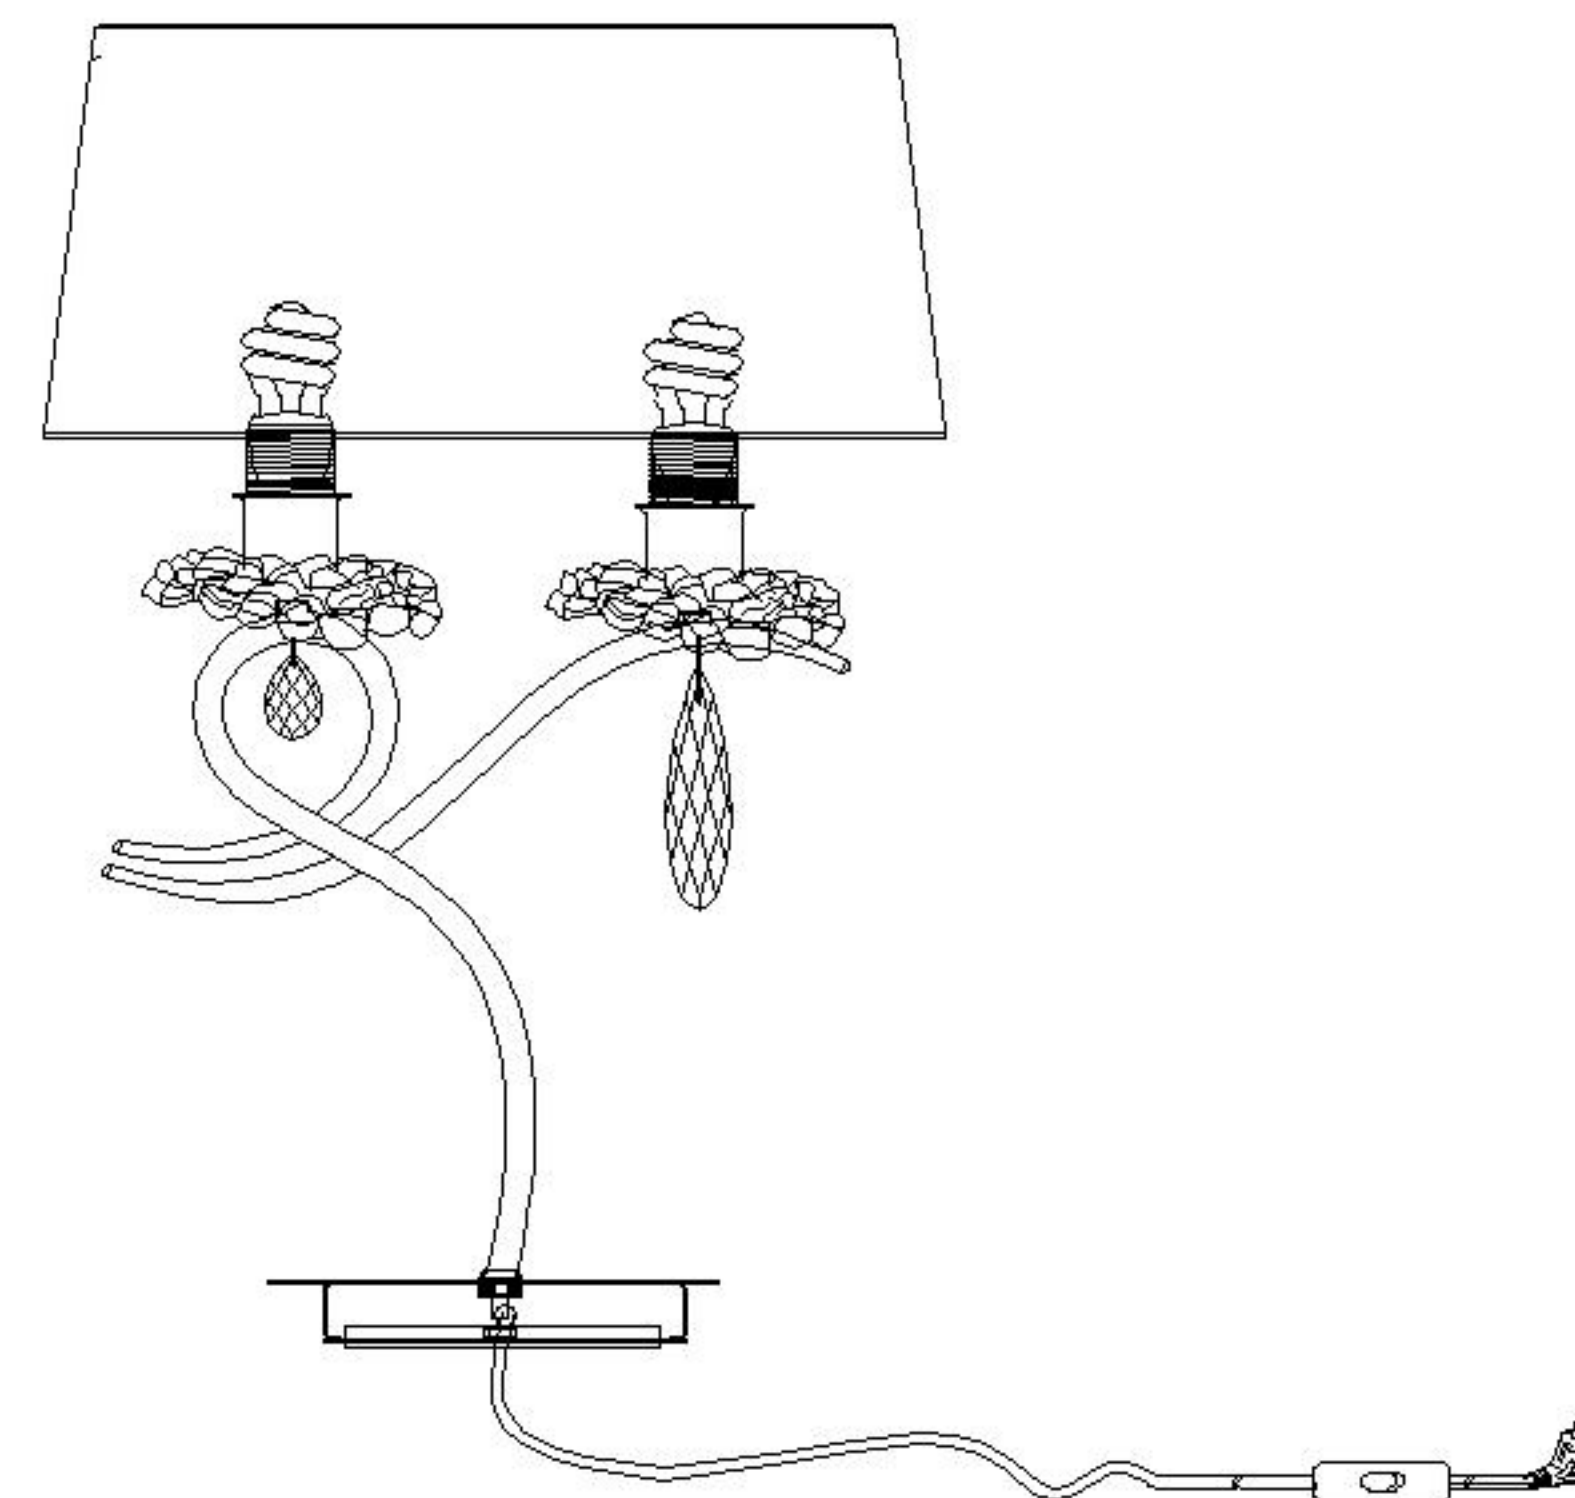

Assembly Instructions / Instrucciones De Montaje

E27 - 2x MAX 13W / NO INCL.
230V ~ 50/60HZ

NOTE :

- 1: This lighting is only for indoor use.
- 2: Do not switch on before assembling.
- 3: If you want change bulb, please switch off, and after the bulb is cold.

NOTA :

- 1: Esta lámpara solo podrá utilizarse en interior.
- 2: No enchufe la lámpara antes de montarla.
- 3: Antes de cambiar la bombilla, apáguela y espere a que se enfríe.

REF:
5278

m  ntra