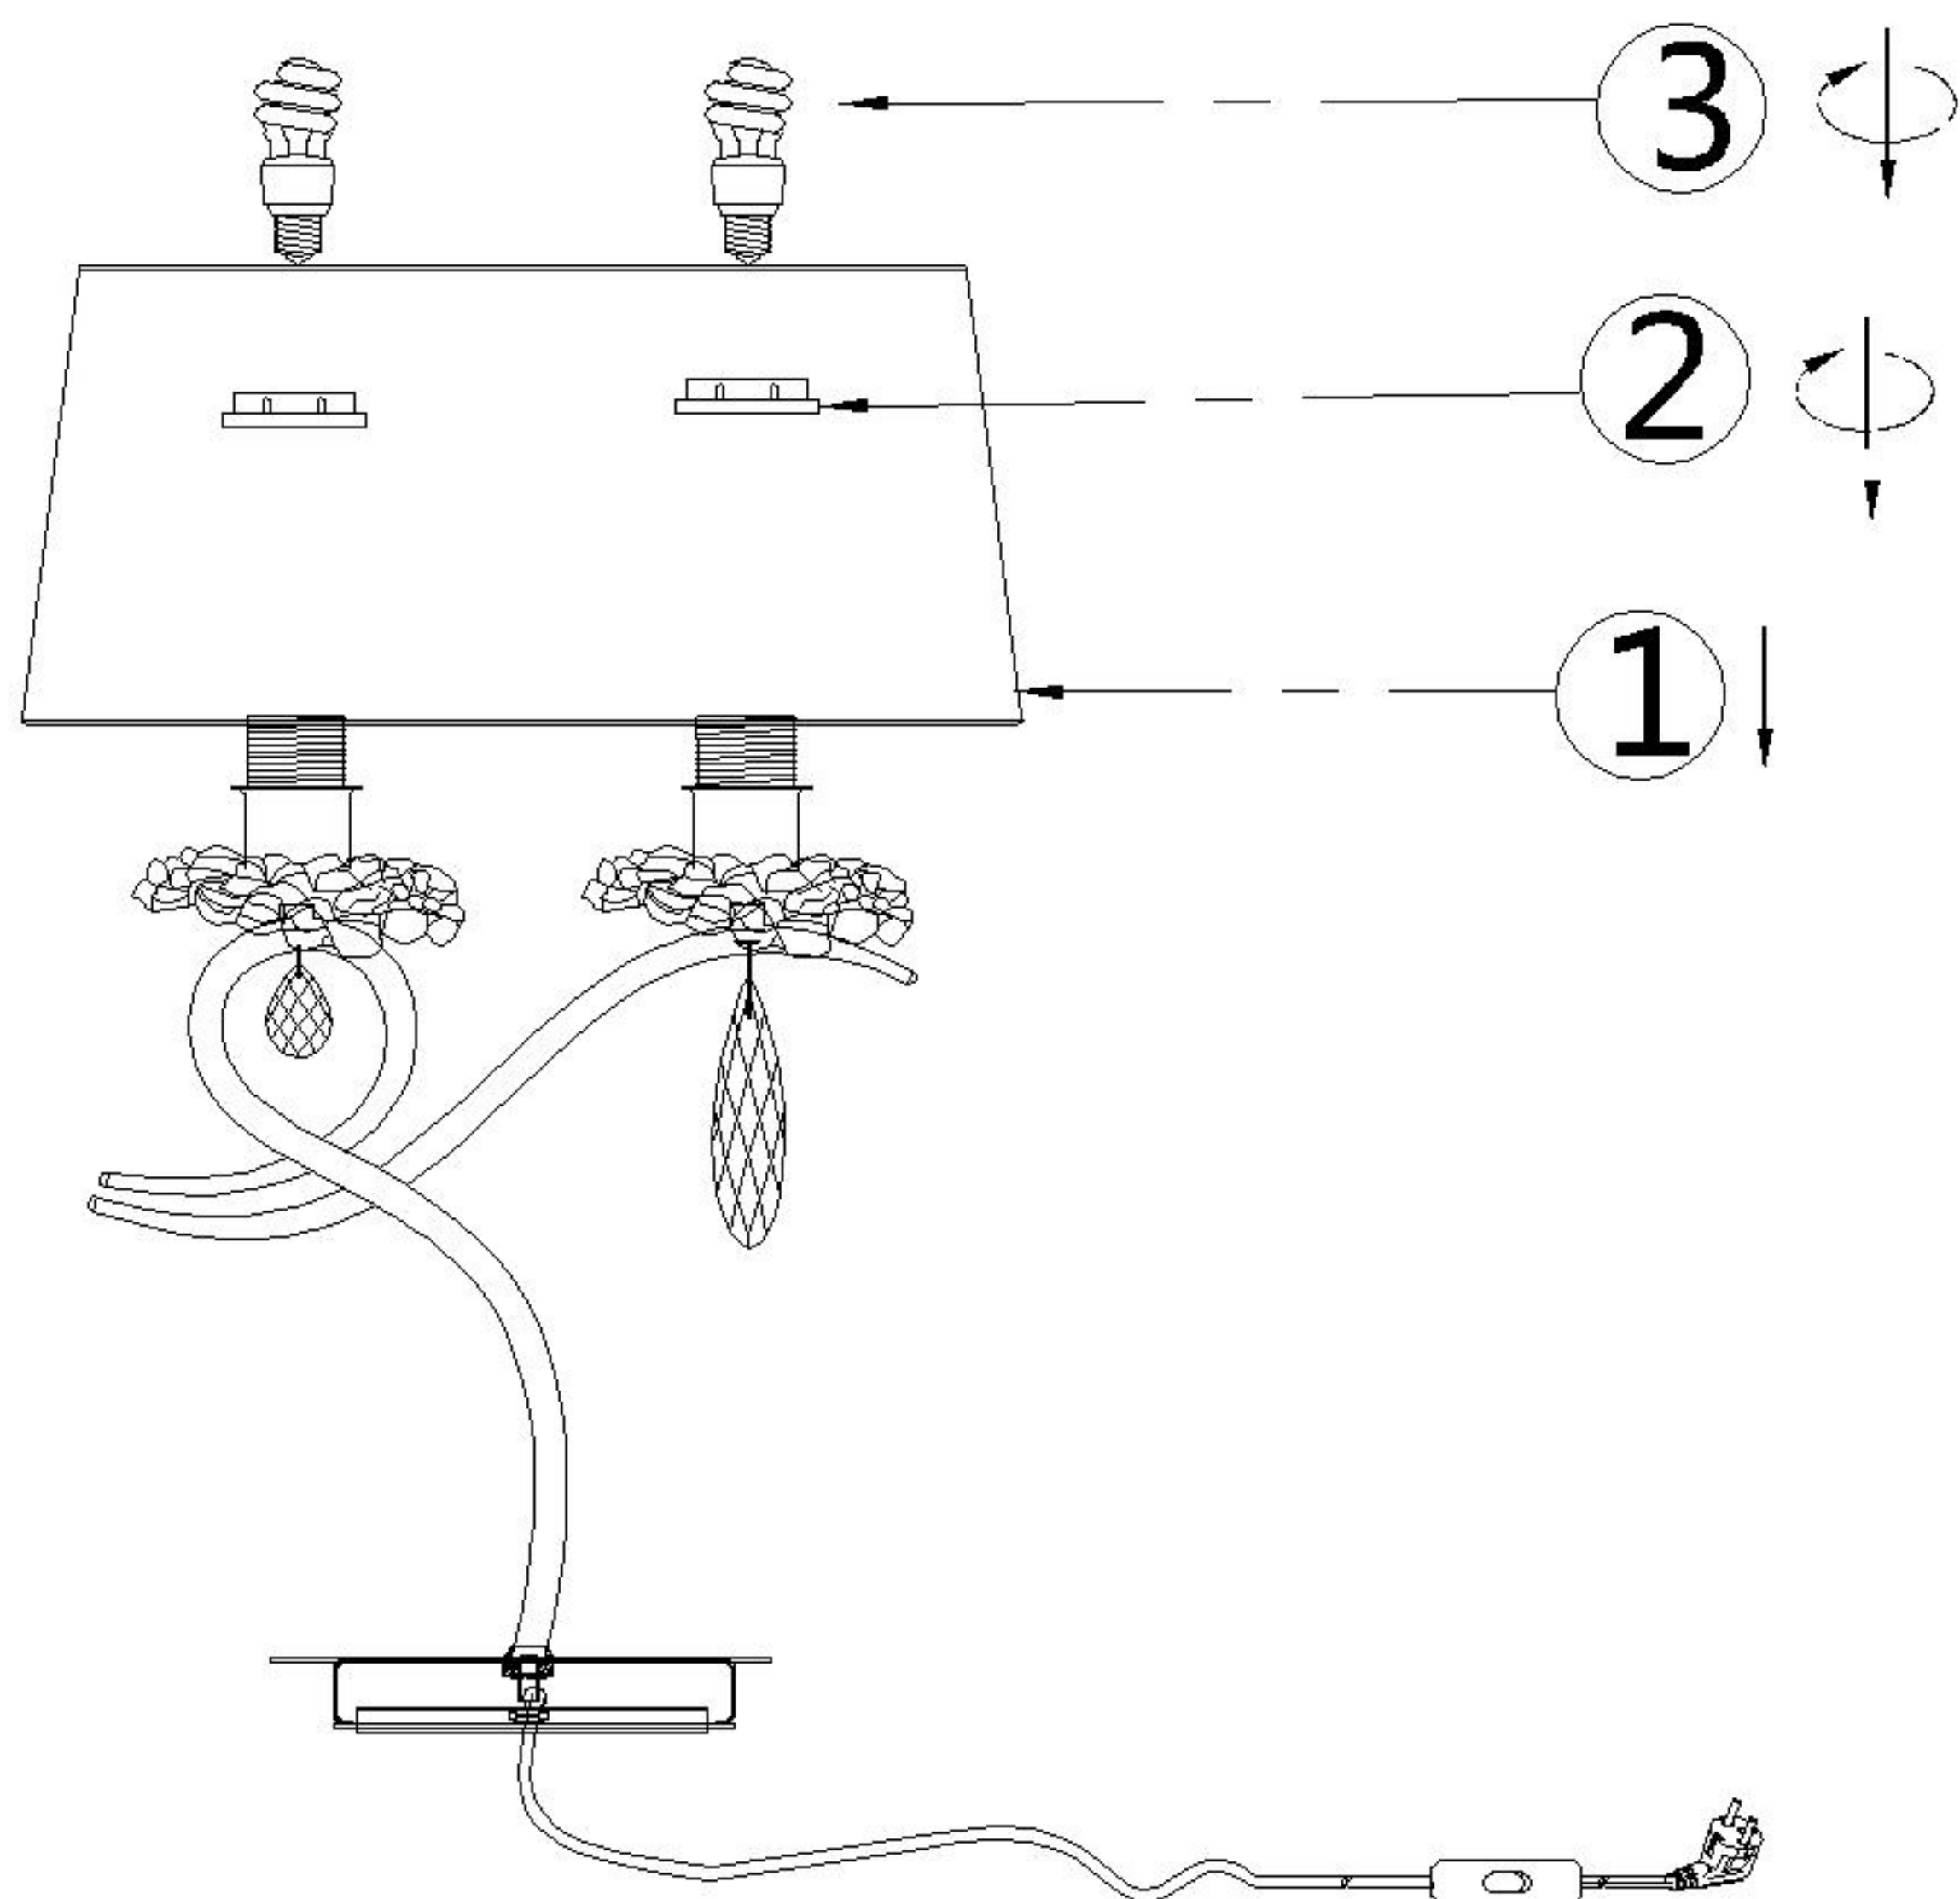

Assembly Instructions / Instrucciones De Montaje

E27 - 2x MAX 13W / NO INCL.
230V ~ 50/60HZ

NOTE :

- 1: This lighting is only for indoor use.
- 2: Do not switch on before assembling.
- 3: If you want change bulb, please switch off, and after the bulb is cold.

NOTA :

- 1: Esta lámpara solo podrá utilizarse en interior.
- 2: No enchufe la lámpara antes de montarla.
- 3: Antes de cambiar la bombilla, apáguela y espere a que se enfríe.

REF:
5278

m  ntra