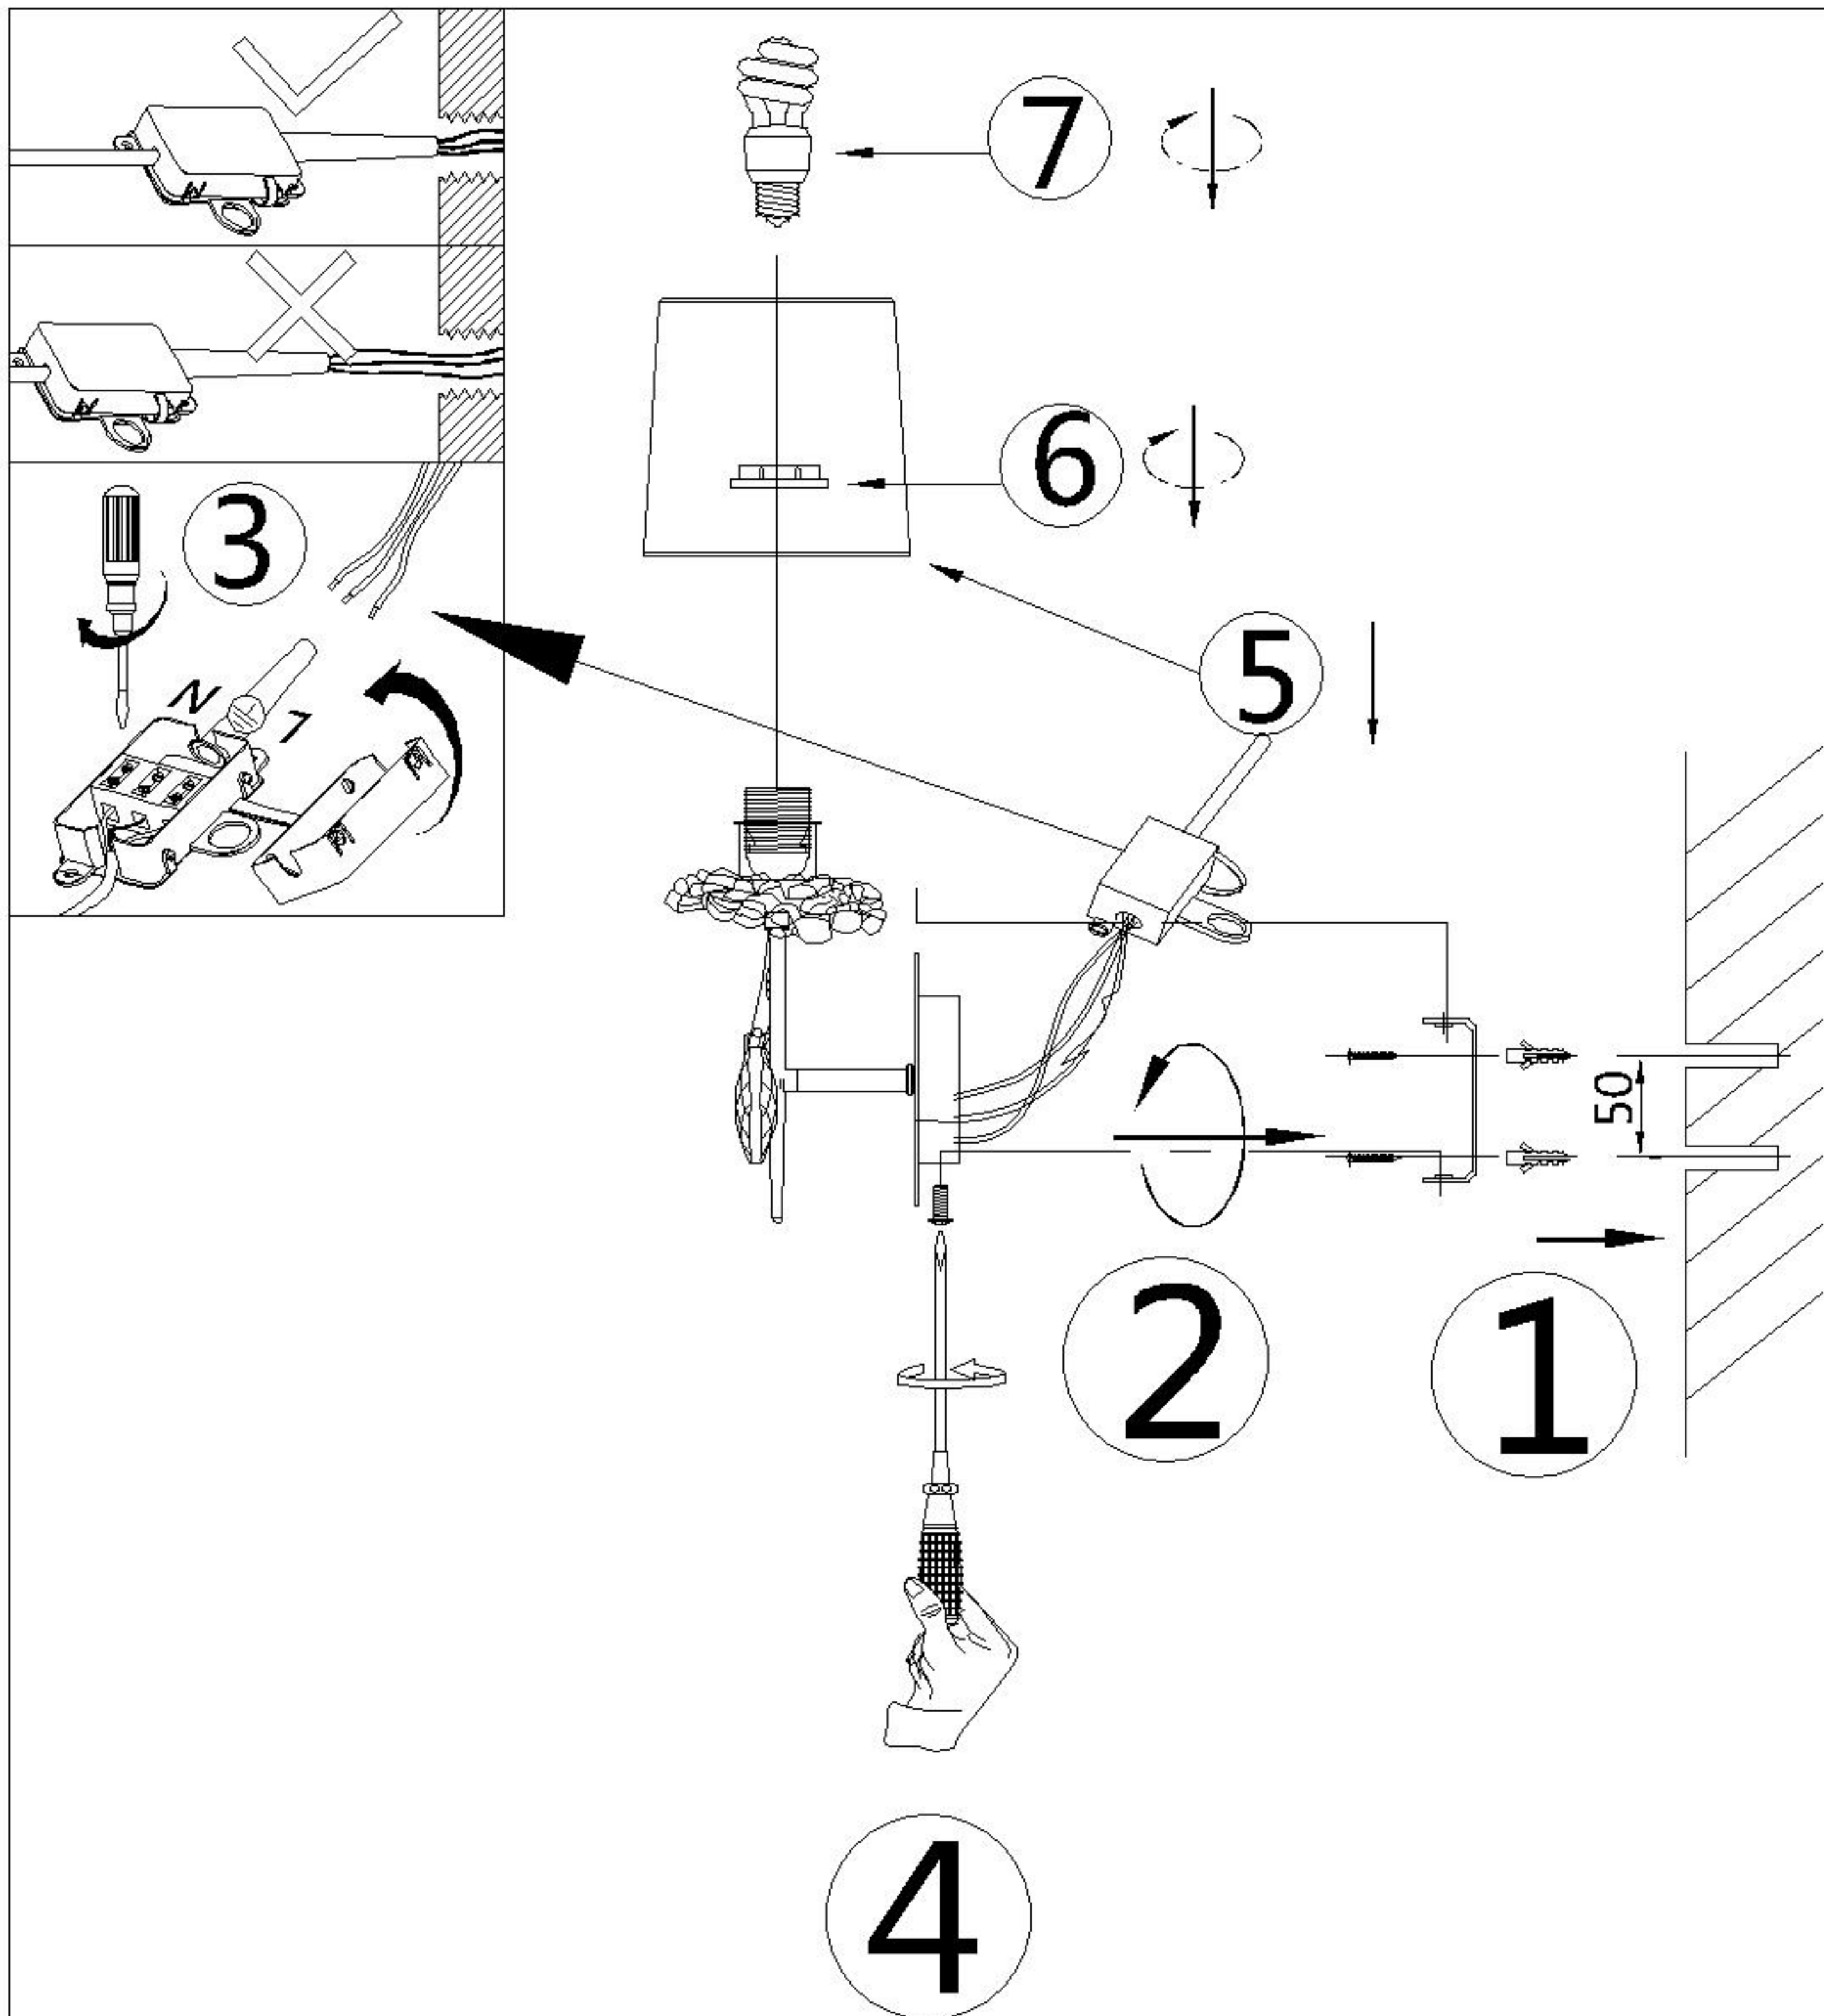

Assembly Instructions / Instrucciones De Montaje

E27 - 1x MAX 13W / NO INCL.
230V ~ 50/60HZ

NOTE :

- 1: This lighting is only for indoor use.
- 2: Do not switch on before assembling.
- 3: If you want change bulb, please switch off, and after the bulb is cold.

NOTA :

- 1: Esta lámpara solo podrá utilizarse en interior.
- 2: No enchufe la lámpara antes de montarla.
- 3: Antes de cambiar la bombilla, apáguela y espere a que se enfríe.

REF:
5277

m  ntra