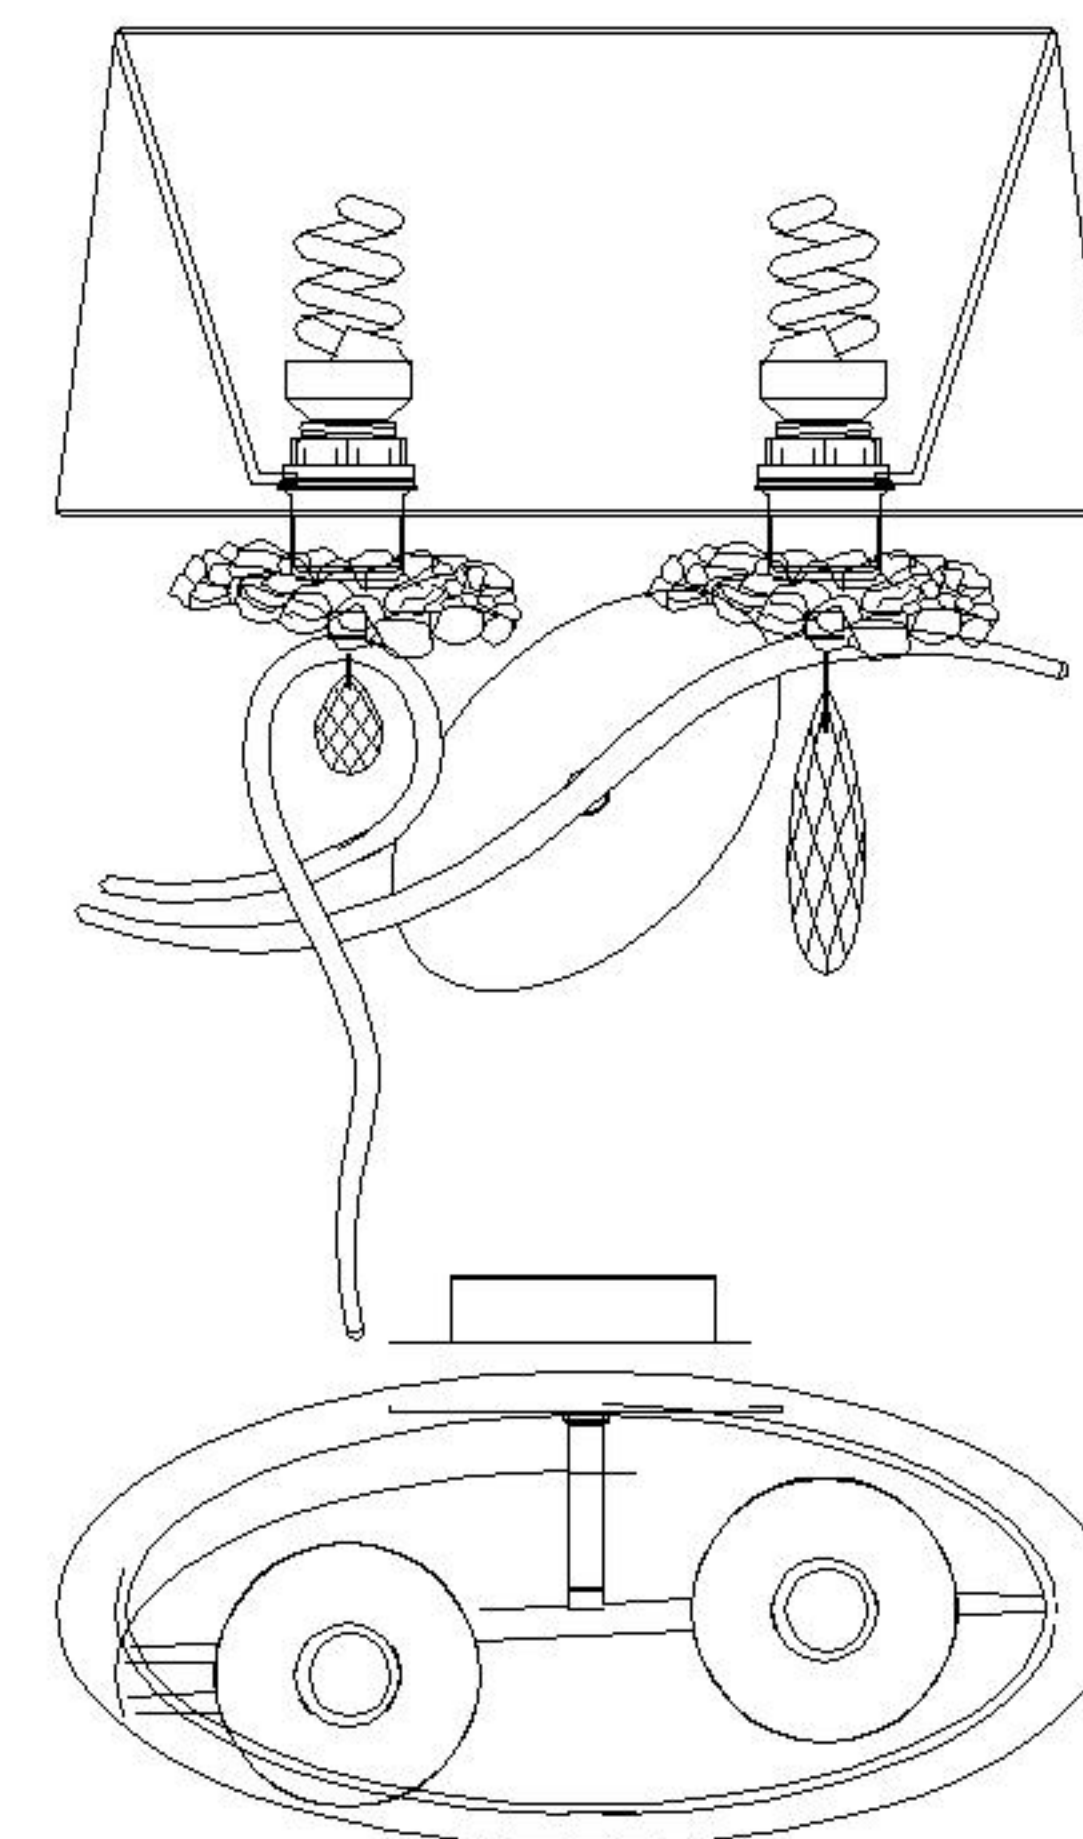

# Assembly Instructions / Instrucciones De Montaje

E27 - 2x MAX 13W / NO INCL.  
230V ~ 50/60HZ

## NOTE :

- 1: This lighting is only for indoor use.
- 2: Do not switch on before assembling.
- 3: If you want change bulb, please switch off, and after the bulb is cold.

## NOTA :

- 1: Esta lámpara solo podrá utilizarse en interior.
- 2: No enchufe la lámpara antes de montarla.
- 3: Antes de cambiar la bombilla, apáguela y espere a que se enfríe.

REF:  
5276

m  ntra