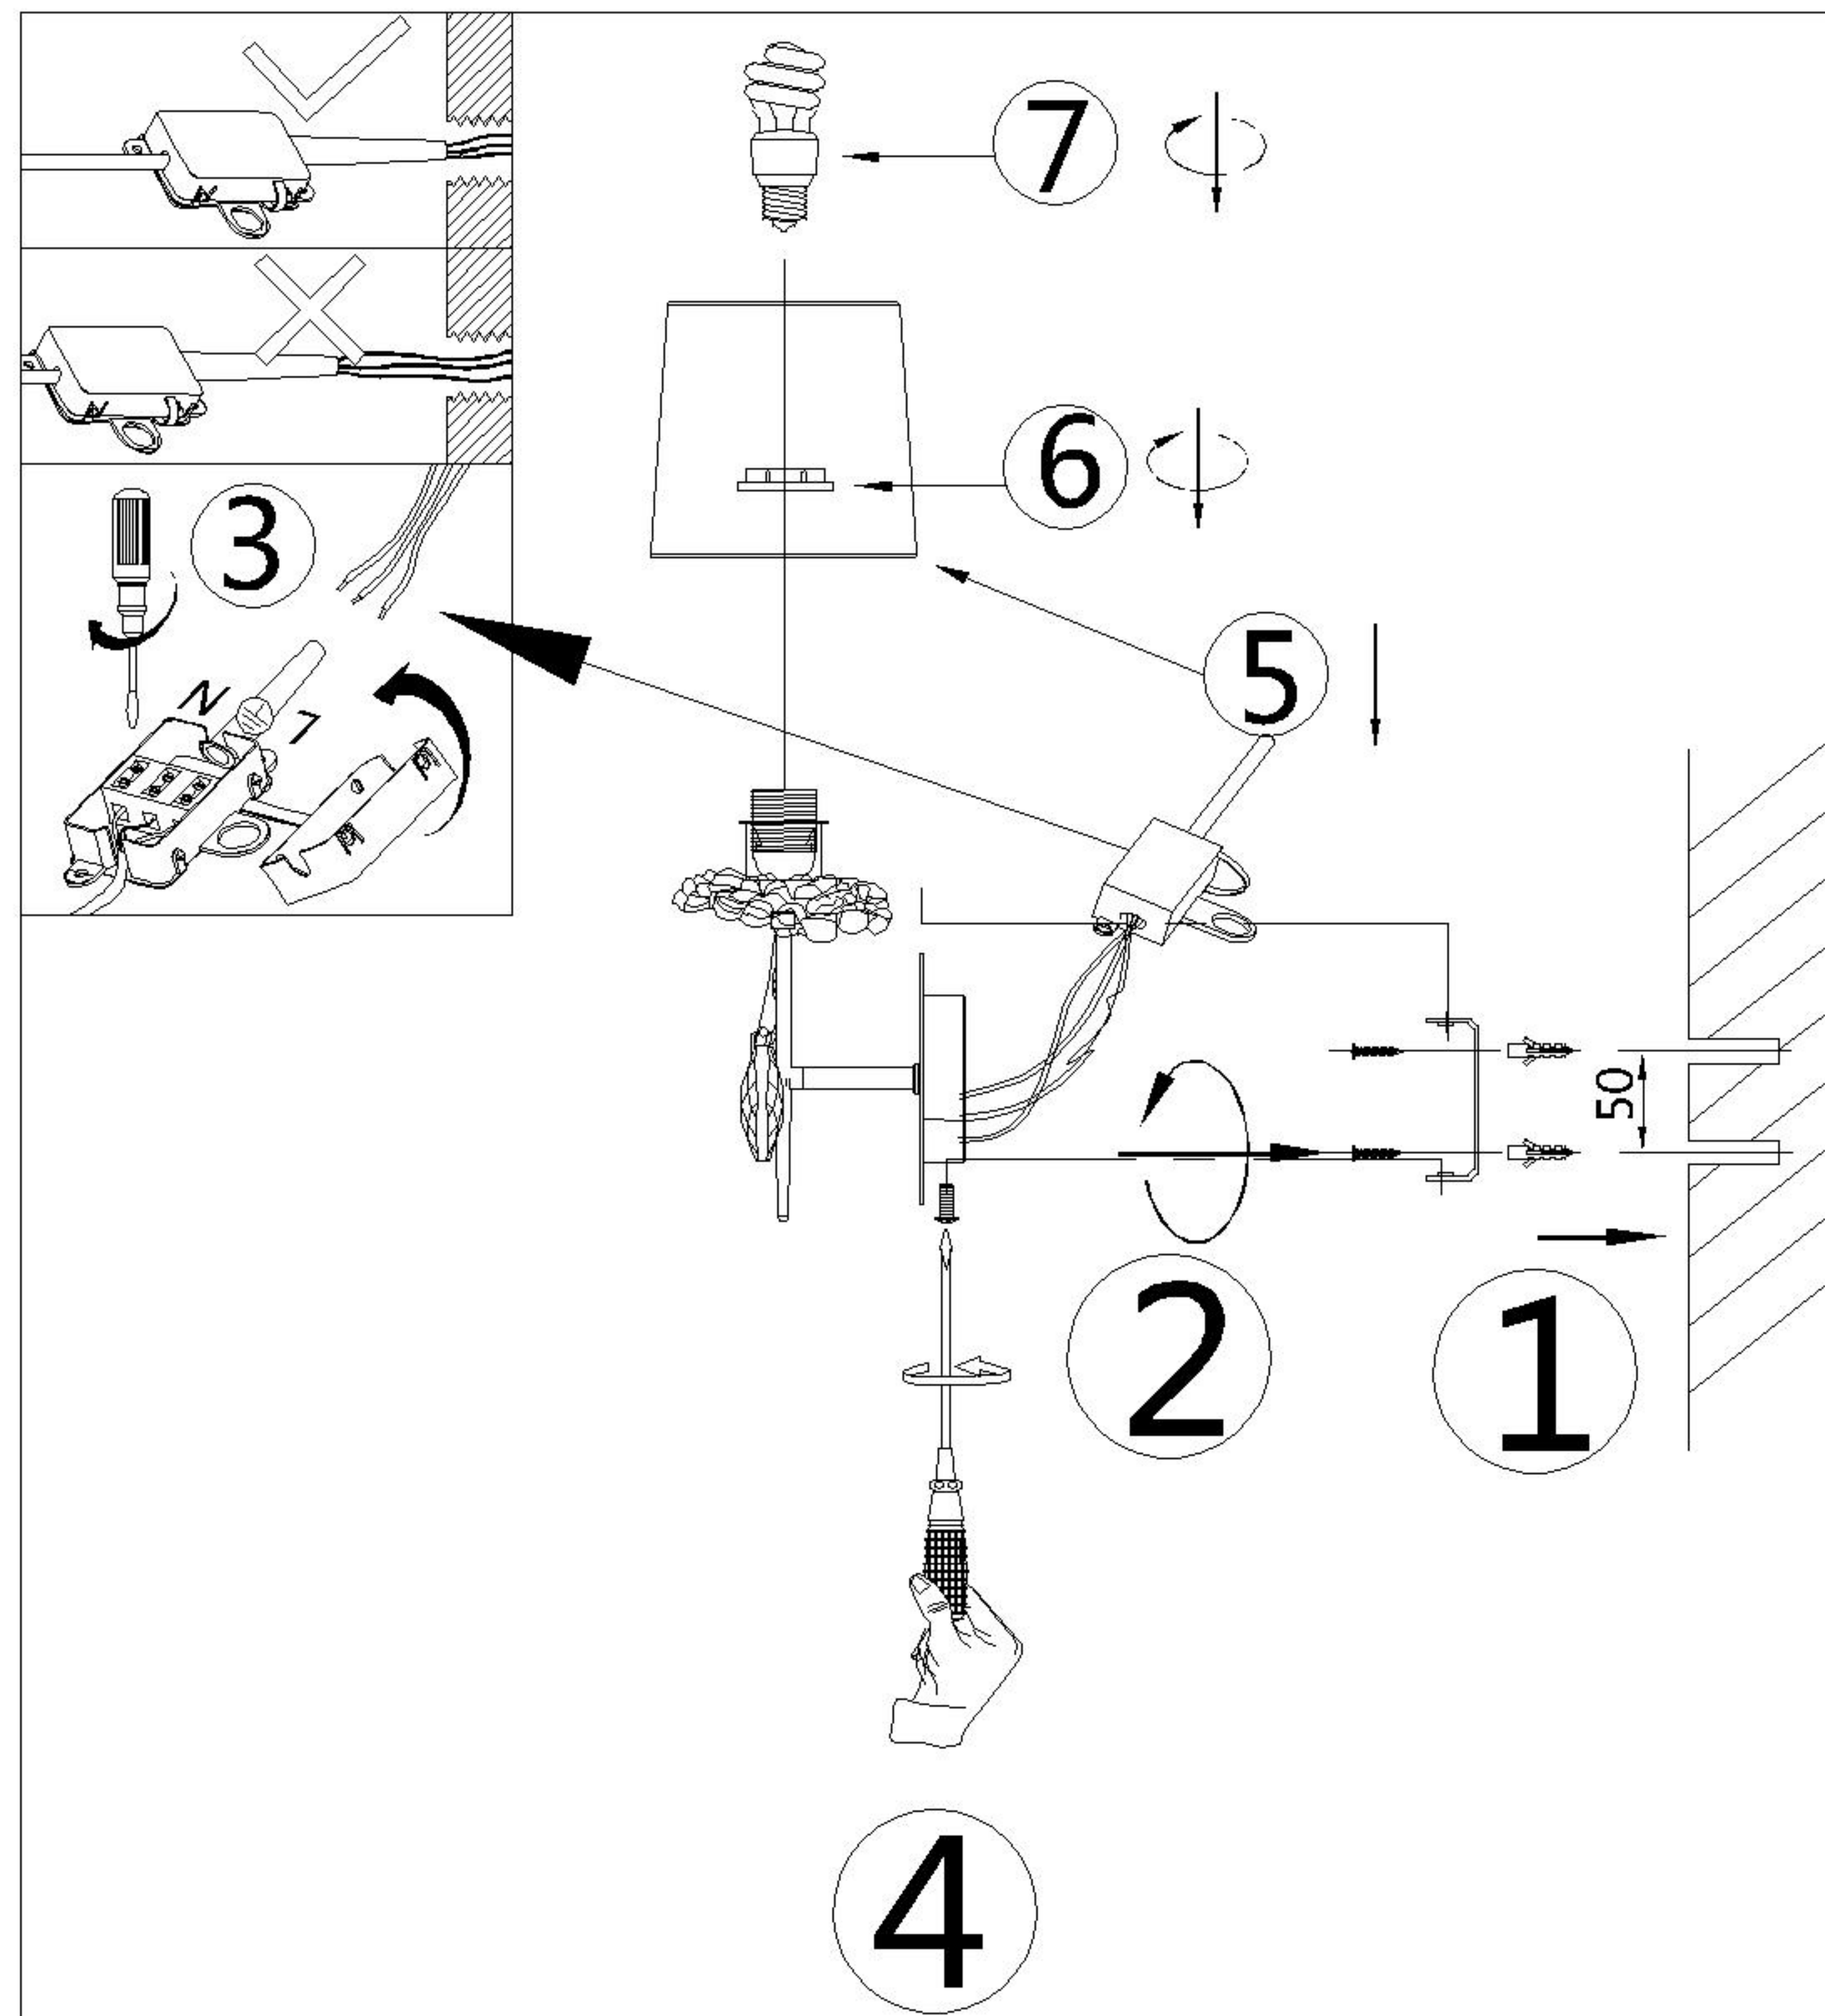

# Assembly Instructions / Instrucciones De Montaje

E27 - 2x MAX 13W / NO INCL.  
230V ~ 50/60HZ

## NOTE :

- 1: This lighting is only for indoor use.
- 2: Do not switch on before assembling.
- 3: If you want change bulb, please switch off, and after the bulb is cold.

## NOTA :

- 1: Esta lámpara solo podrá utilizarse en interior.
- 2: No enchufe la lámpara antes de montarla.
- 3: Antes de cambiar la bombilla, apáguela y espere a que se enfríe.

REF:  
5276

m  ntra