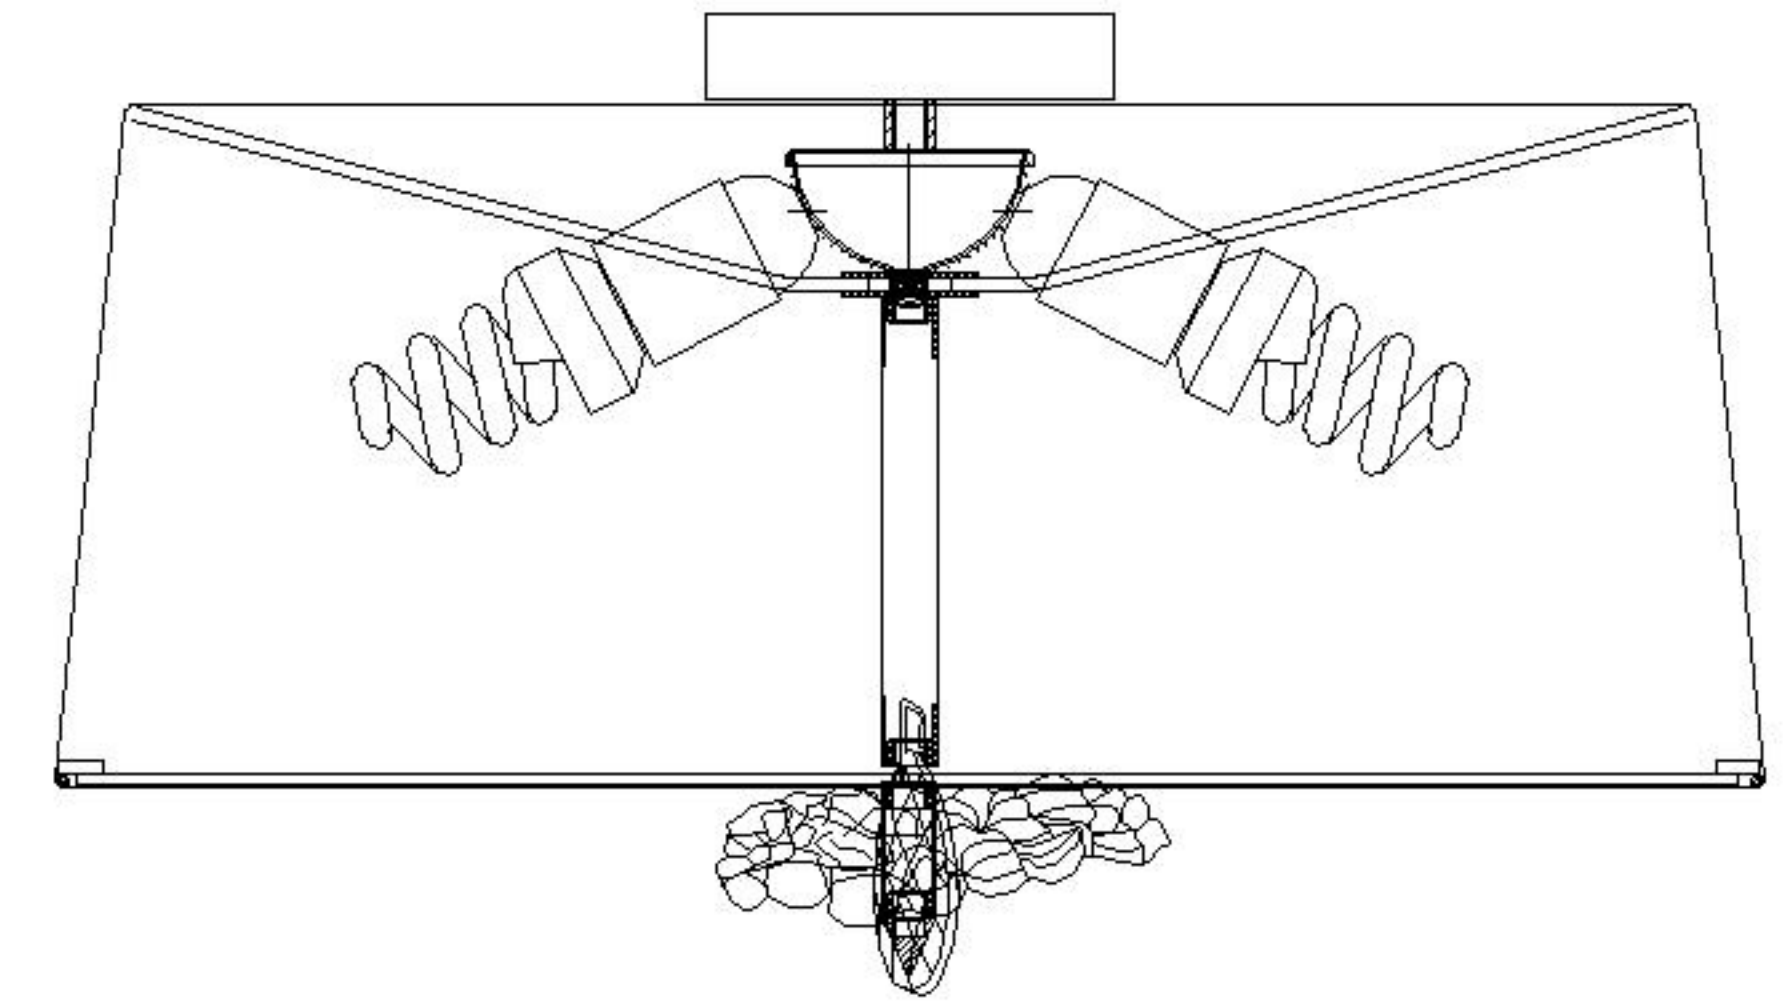

Assembly Instructions / Instrucciones De Montaje

E27 - 3x MAX 23W / NO INCL.
230V ~ 50/60HZ

NOTE :

- 1: This lighting is only for indoor use.
- 2: Do not switch on before assembling.
- 3: If you want change bulb, please switch off, and after the bulb is cold.

NOTA :

- 1: Esta lámpara solo podrá utilizarse en interior.
- 2: No enchufe la lámpara antes de montarla.
- 3: Antes de cambiar la bombilla, apáguela y espere a que se enfríe.

REF:
5275

m Δ ntra