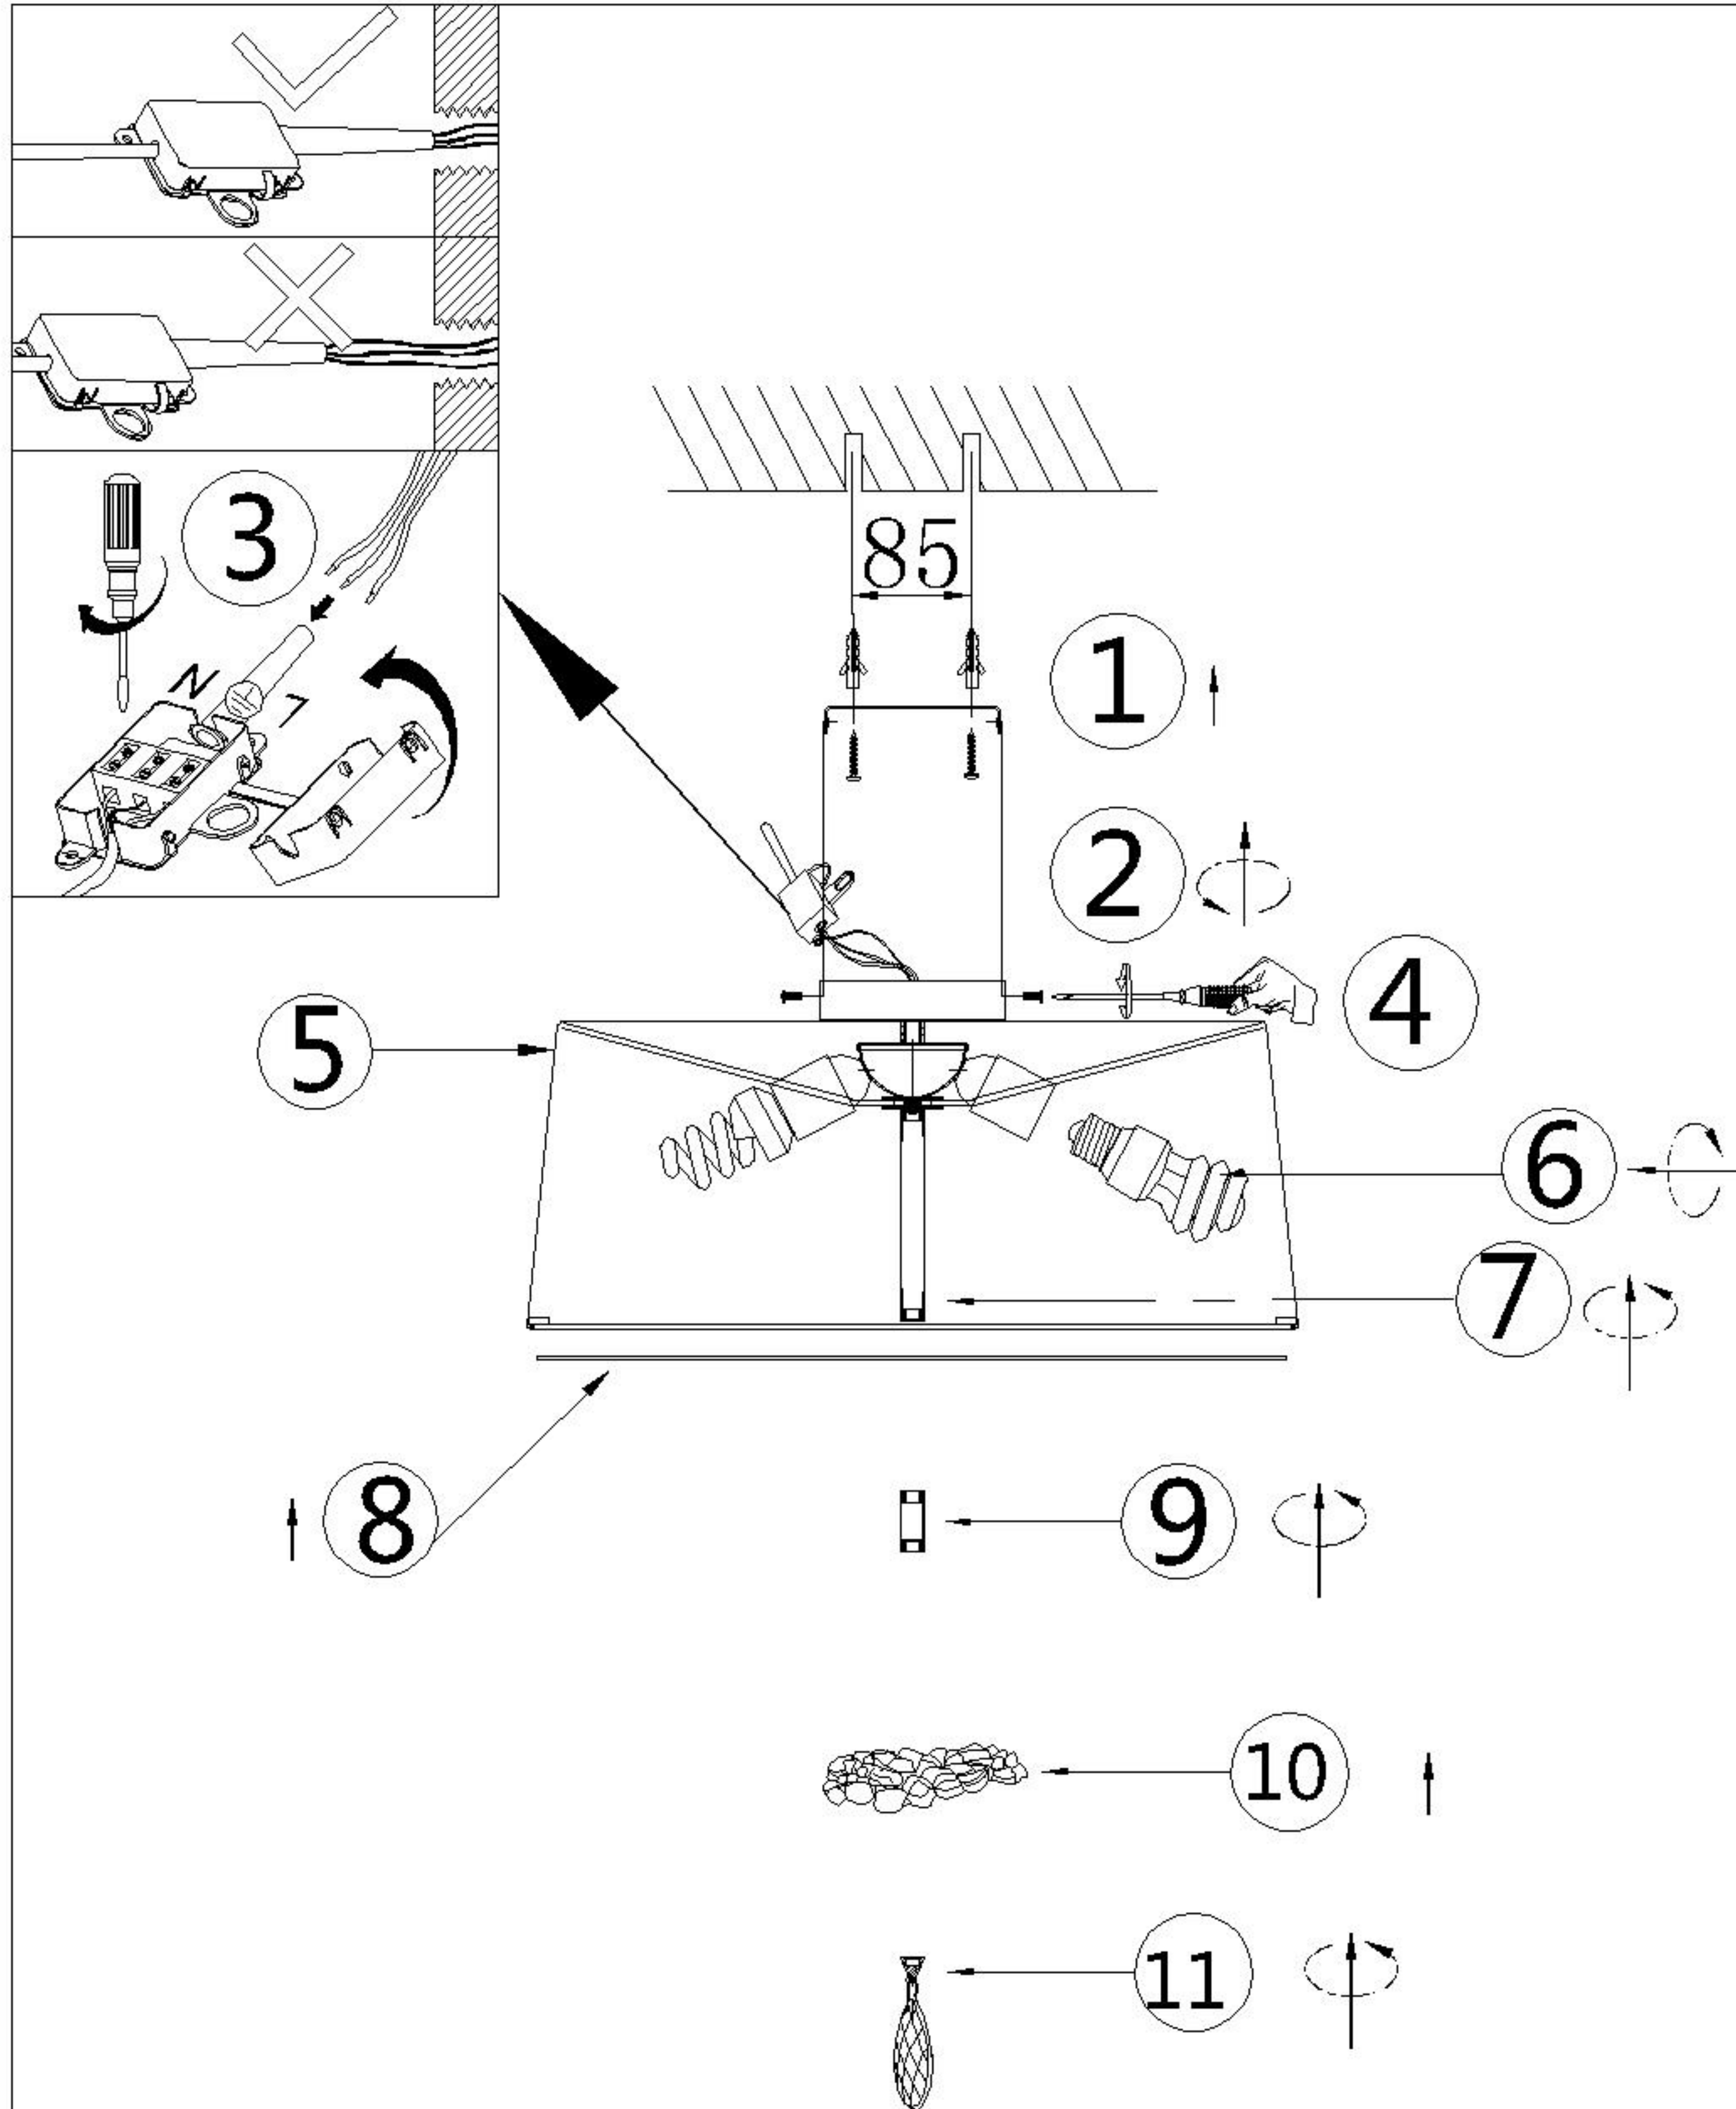

Assembly Instructions / Instrucciones De Montaje

E27 - 3x MAX 23W / NO INCL.
230V ~ 50/60HZ

NOTE :

- 1: This lighting is only for indoor use.
- 2: Do not switch on before assembling.
- 3: If you want change bulb, please switch off, and after the bulb is cold.

NOTA :

- 1: Esta lámpara solo podrá utilizarse en interior.
- 2: No enchufe la lámpara antes de montarla.
- 3: Antes de cambiar la bombilla, apáguela y espere a que se enfríe.

REF:
5275

m Δ ntra