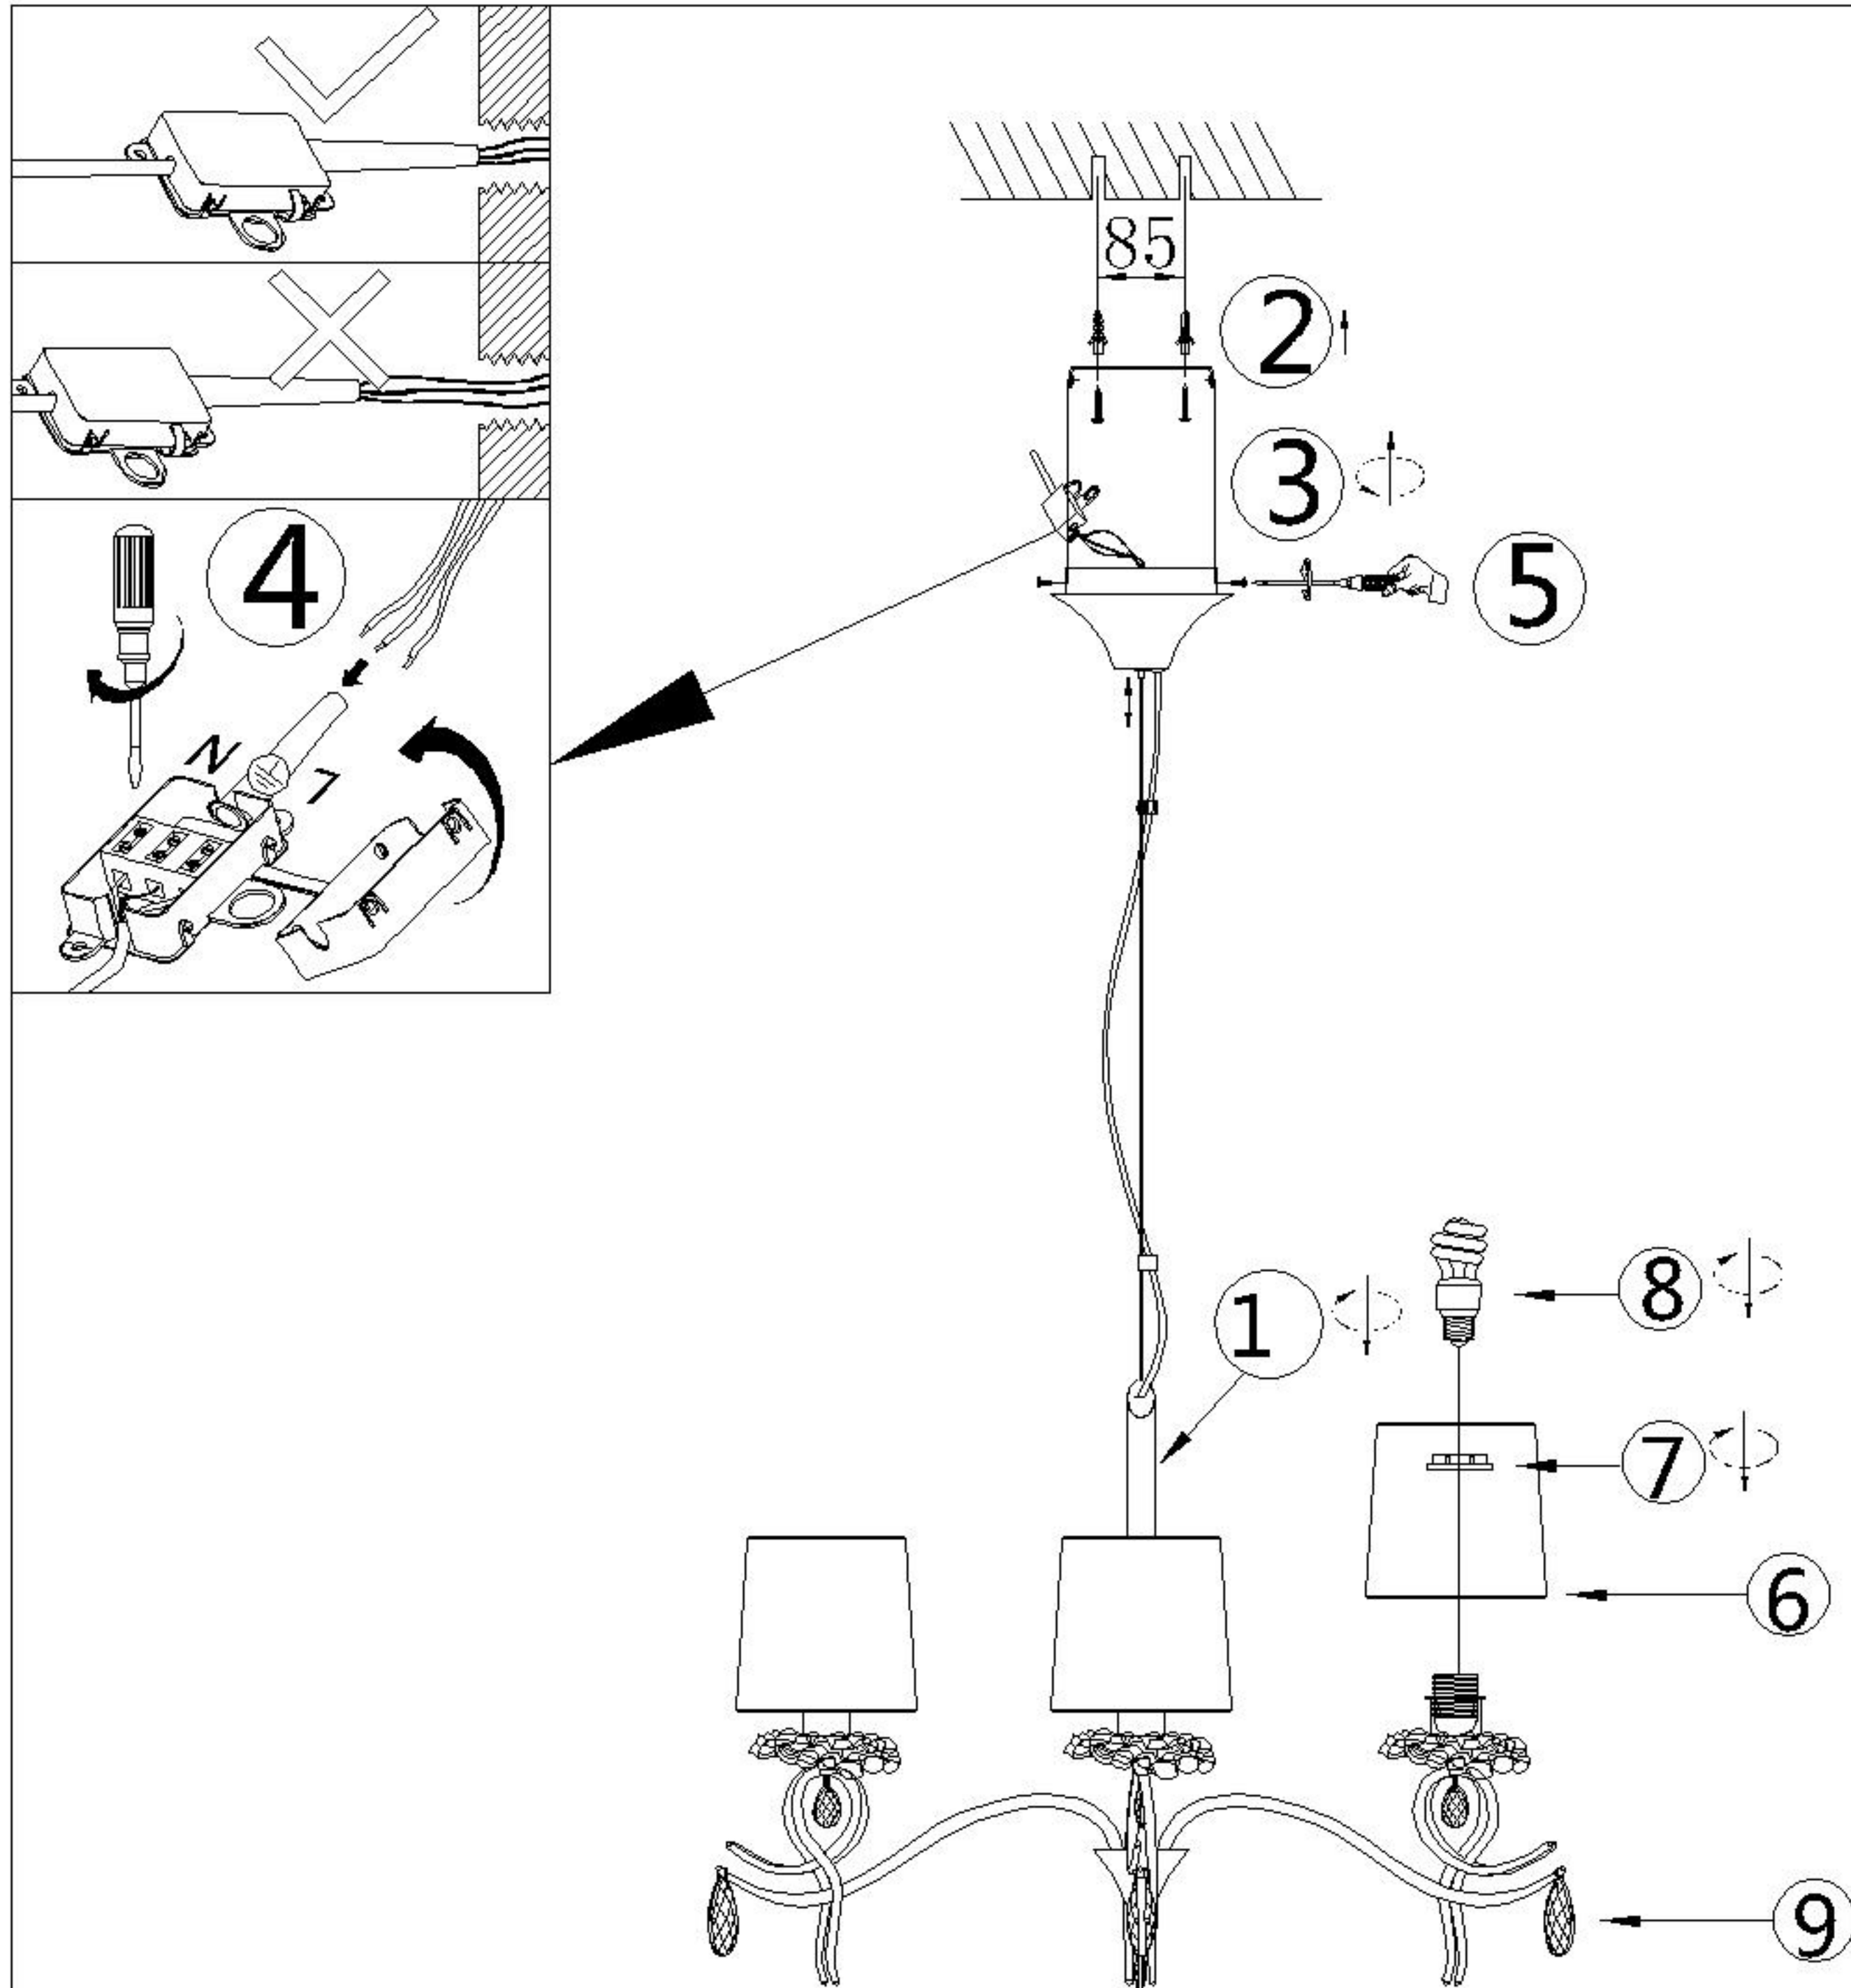

Assembly Instructions / Instrucciones De Montaje

E27 - 3 x MAX 13W / NO INCL.
230V ~ 50/60HZ

NOTE :

- 1: This lighting is only for indoor use.
- 2: Do not switch on before assembling.
- 3: If you want change bulb, please switch off, and after the bulb is cold.

NOTA :

- 1: Esta lámpara solo podrá utilizarse en interior.
- 2: No enchufe la lámpara antes de montarla.
- 3: Antes de cambiar la bombilla, apáguela y espere a que se enfríe.

REF:
5273

m Δ ntra