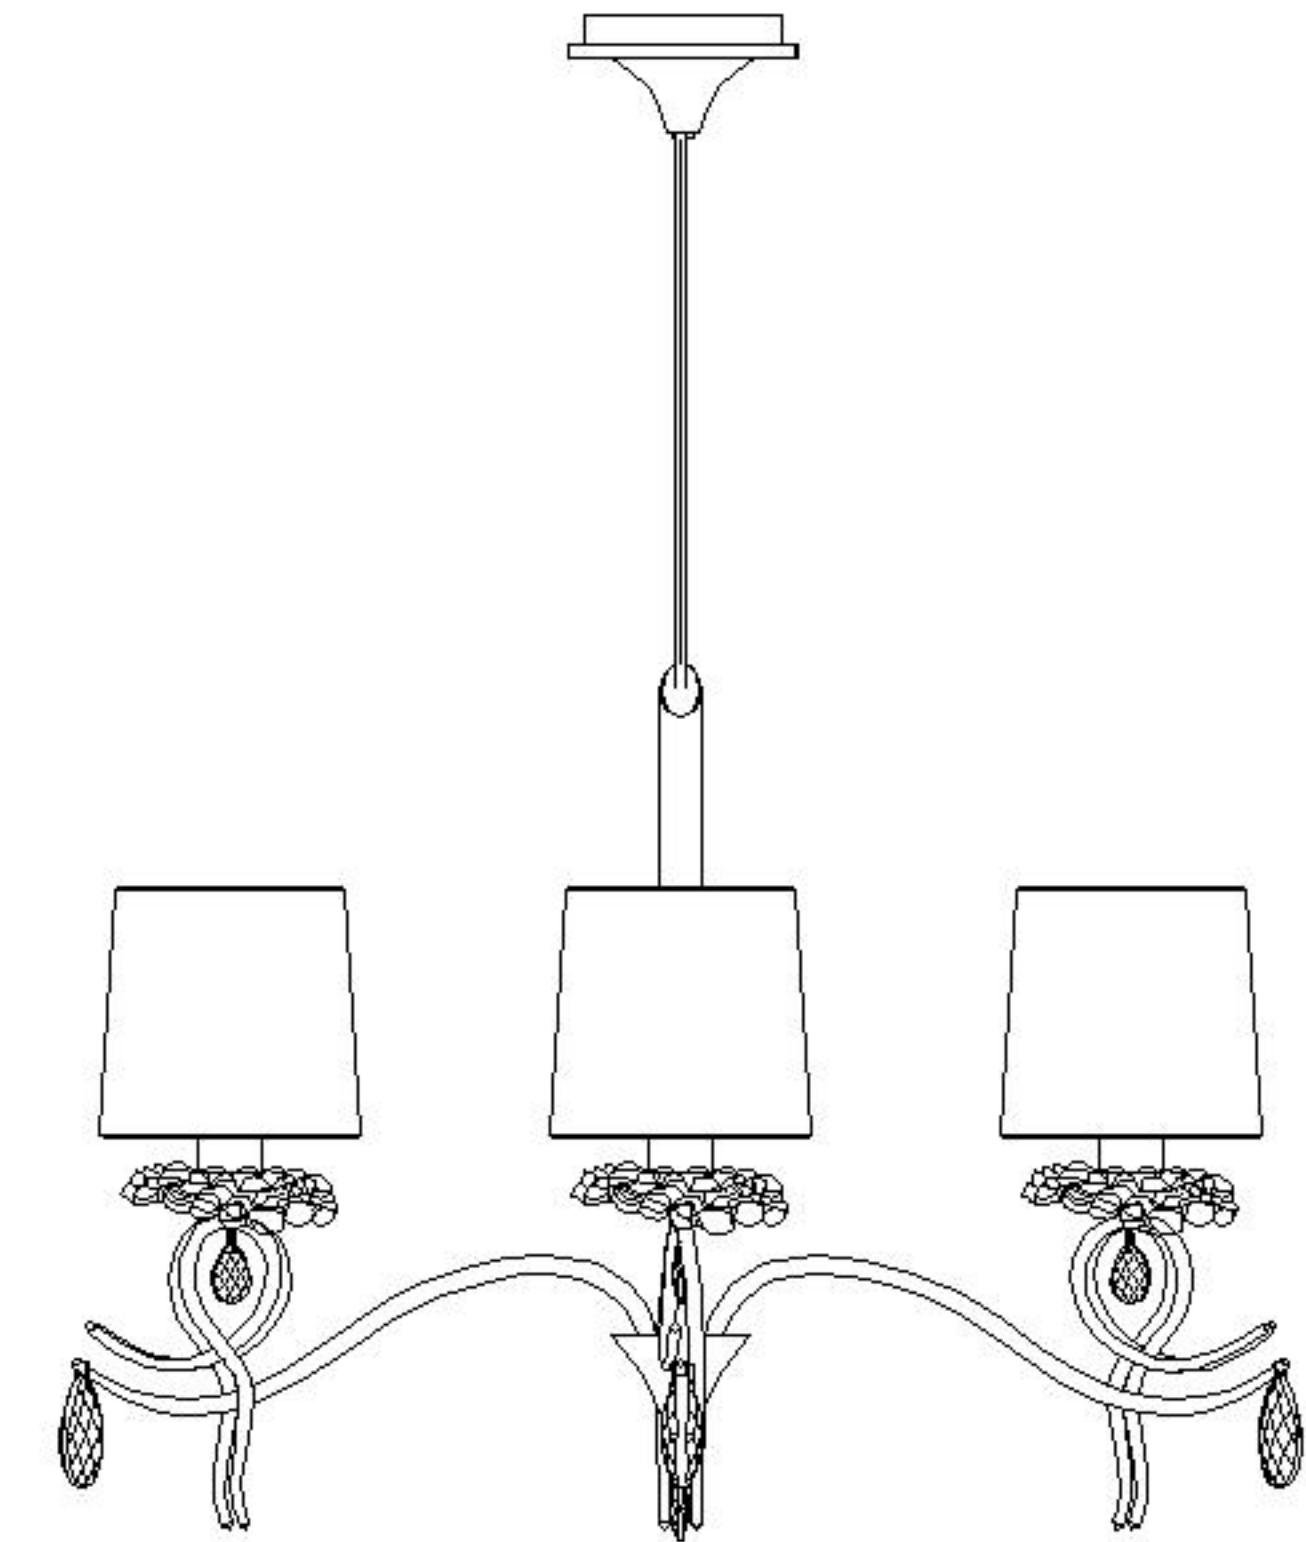

Assembly Instructions / Instrucciones De Montaje

E27 - 3 x MAX 13W / NO INCL.
230V ~ 50/60HZ

NOTE :

- 1: This lighting is only for indoor use.
- 2: Do not switch on before assembling.
- 3: If you want change bulb, please switch off, and after the bulb is cold.

NOTA :

- 1: Esta lámpara solo podrá utilizarse en interior.
- 2: No enchufe la lámpara antes de montarla.
- 3: Antes de cambiar la bombilla, apáguela y espere a que se enfríe.

REF:
5273

m Δ ntra