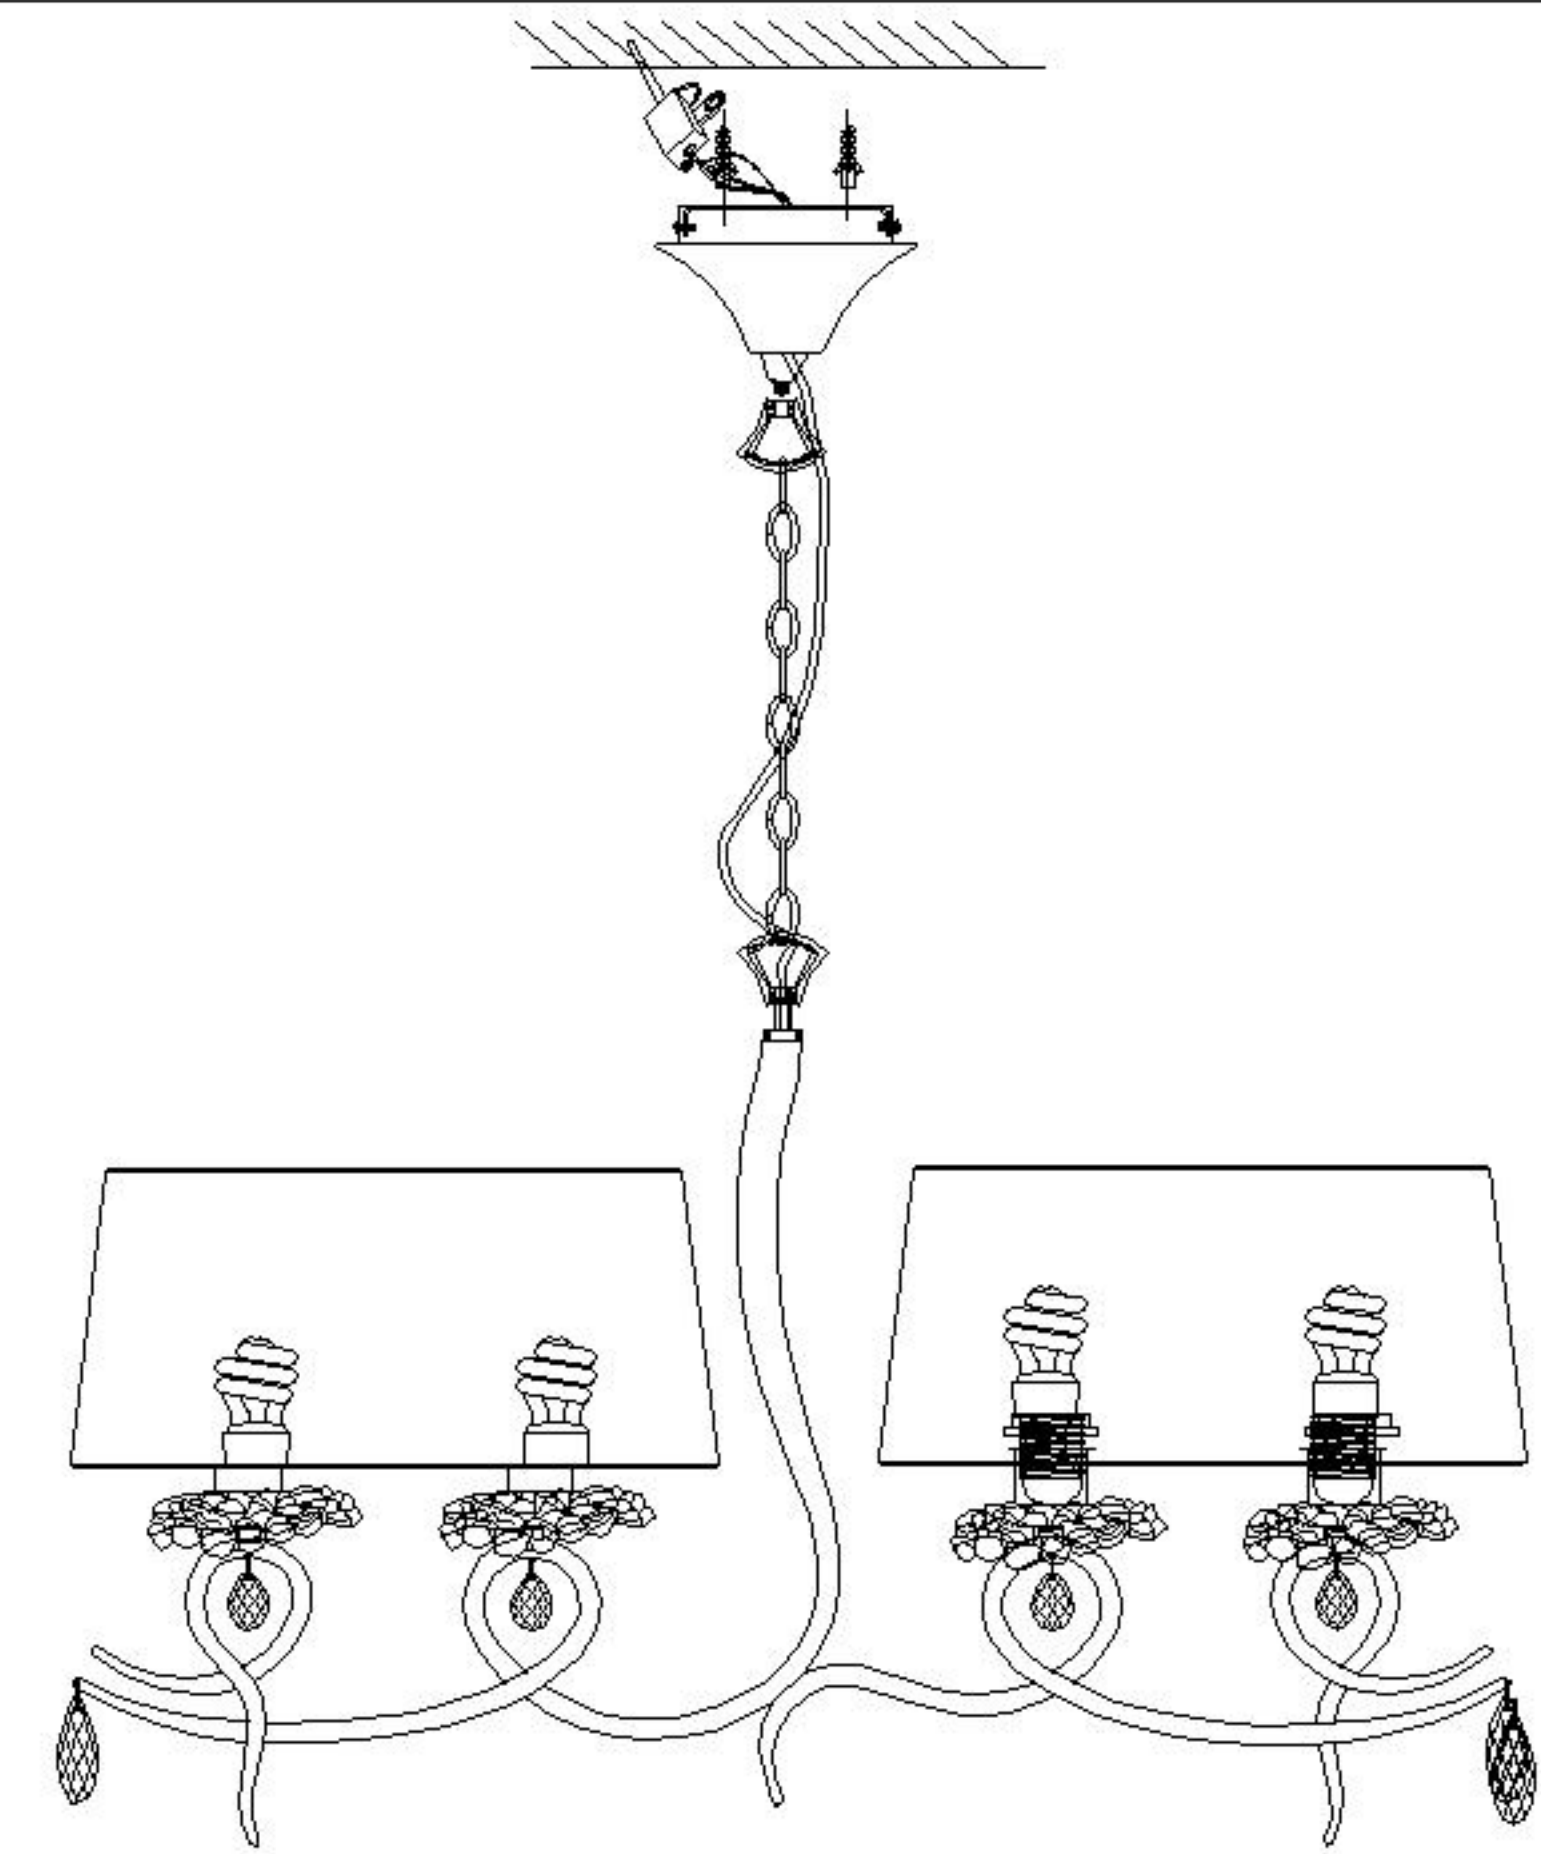

# Assembly Instructions / Instrucciones De Montaje

E27 - 4 x MAX 13W / NO INCL.  
230V ~ 50/60HZ

#### NOTE :

- 1: This lighting is only for indoor use.
- 2: Do not switch on before assembling.
- 3: If you want change bulb, please switch off, and after the bulb is cold.

#### NOTA :

- 1: Esta lámpara solo podrá utilizarse en interior.
- 2: No enchufe la lámpara antes de montarla.
- 3: Antes de cambiar la bombilla, apáguela y espere a que se enfríe.

REF:  
5272

m  $\Delta$  ntra