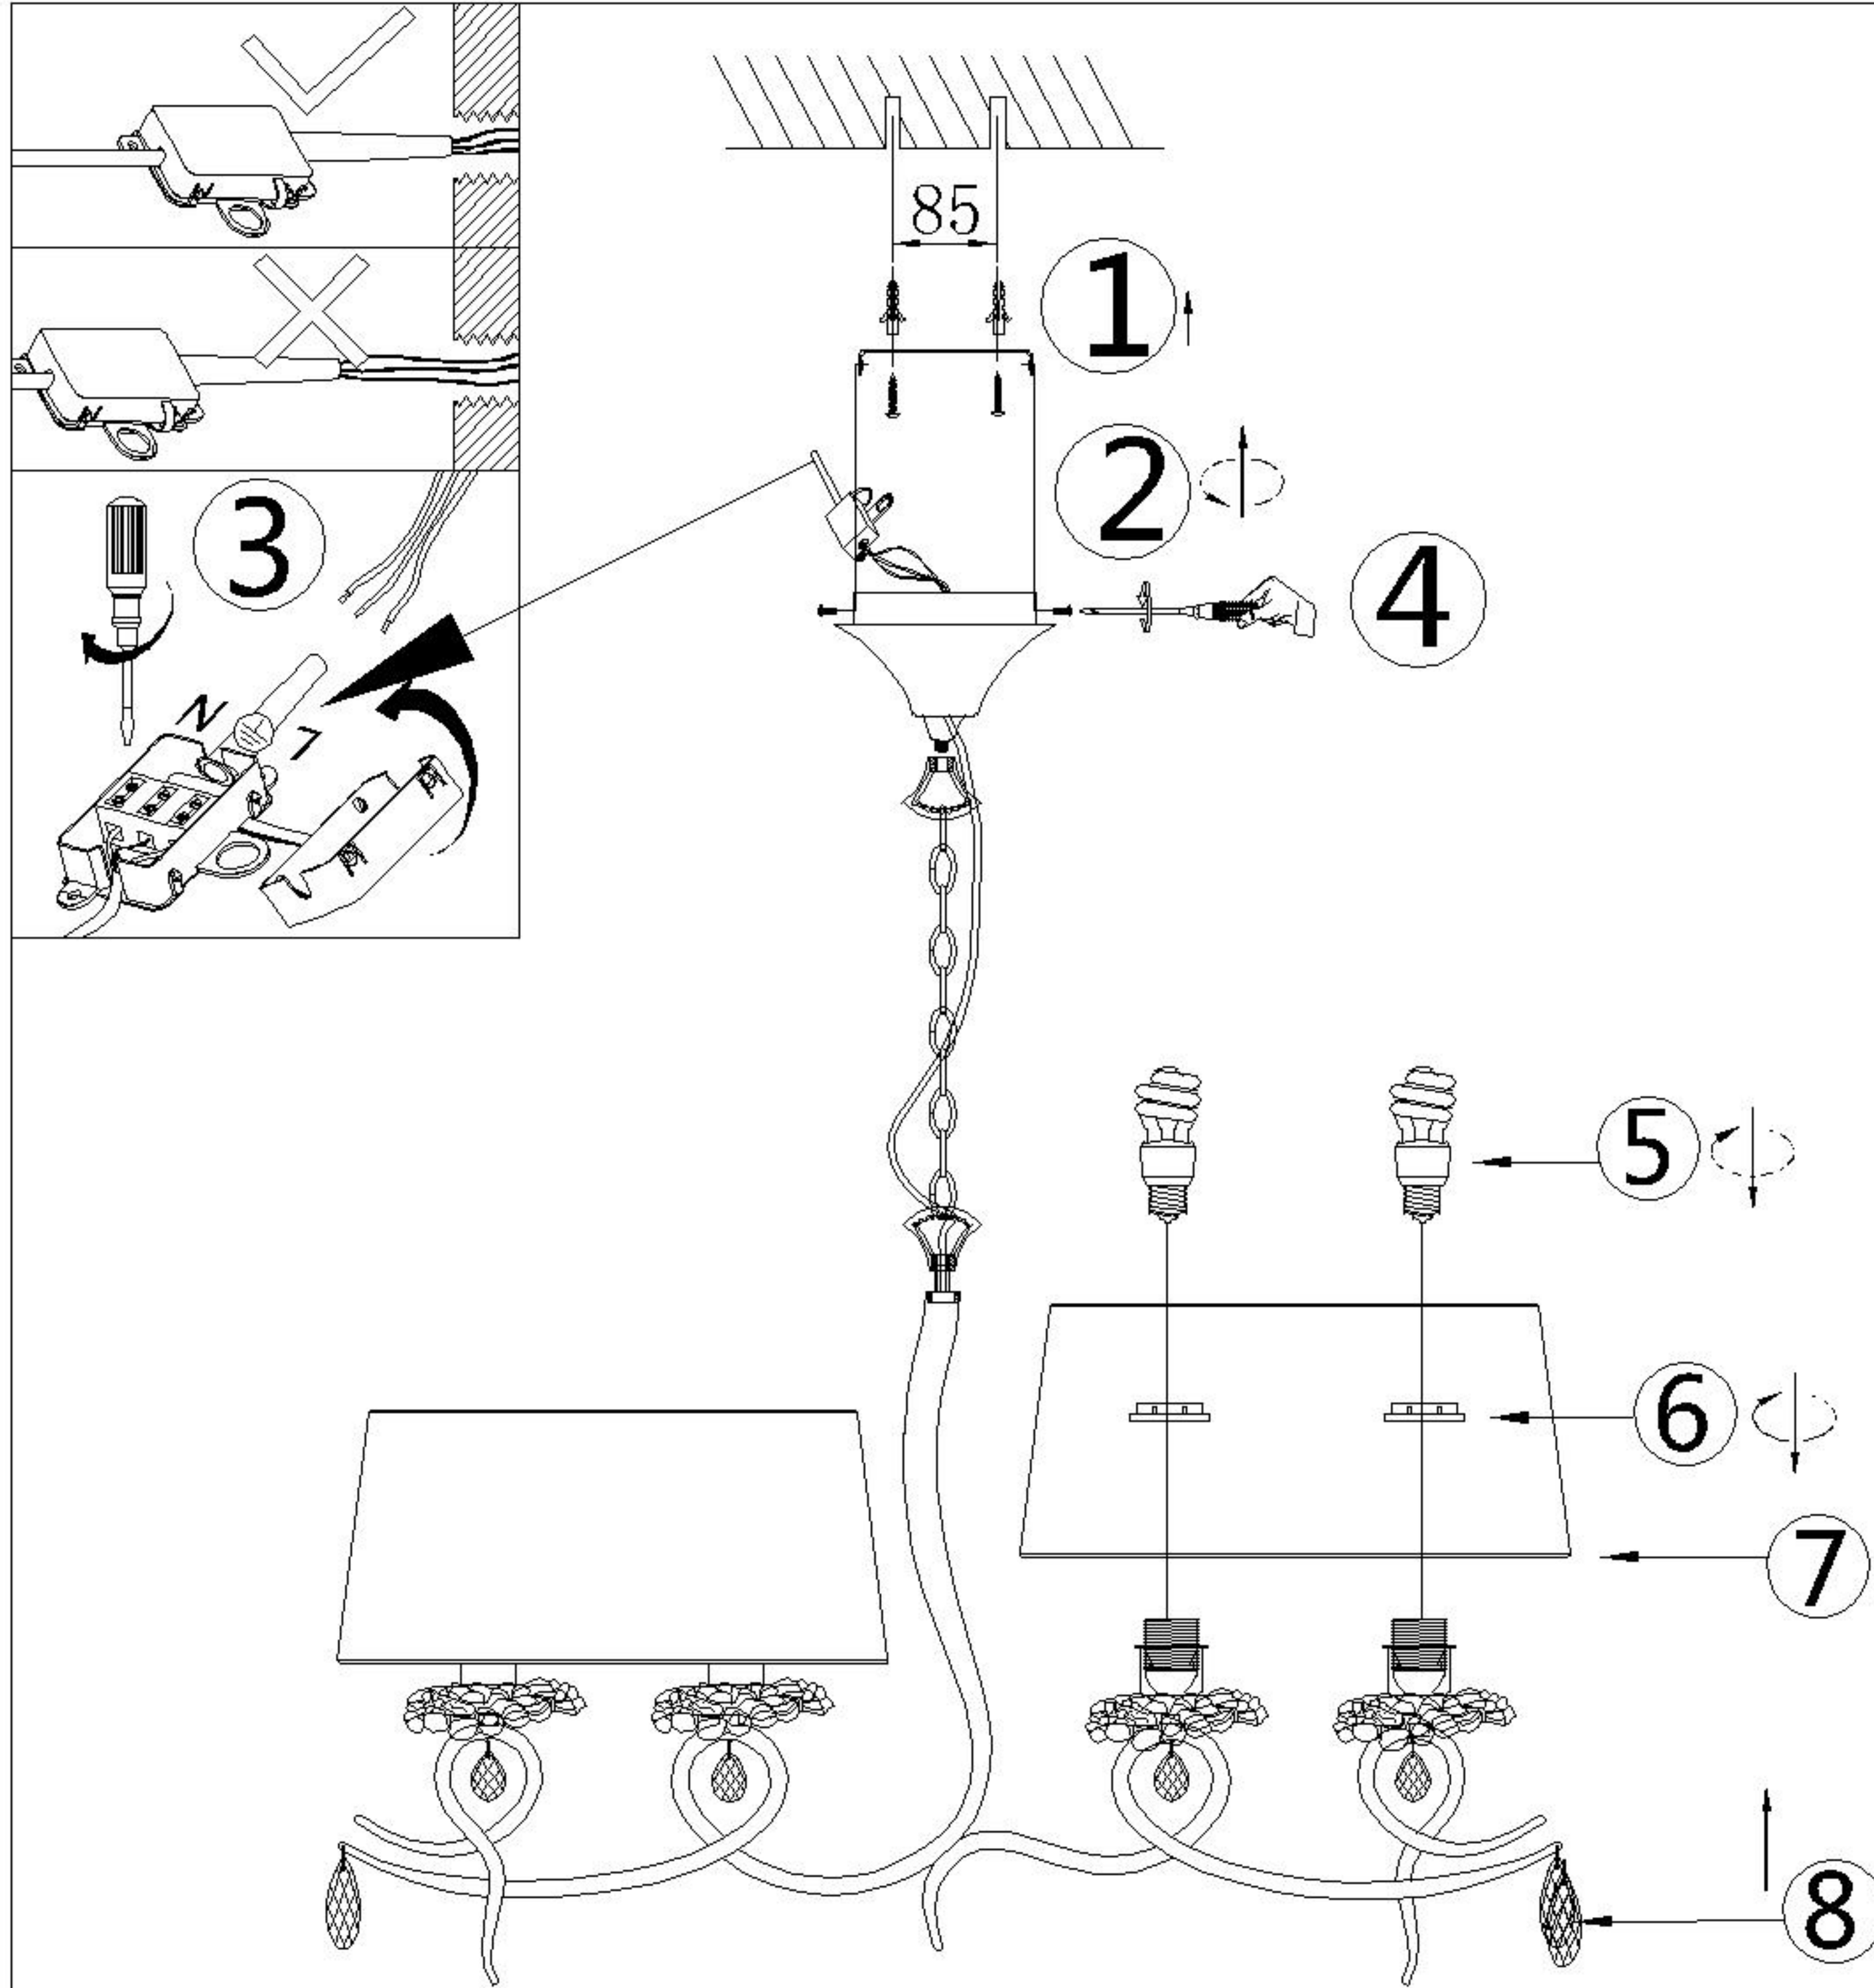

# Assembly Instructions / Instrucciones De Montaje

E27 - 4 x MAX 13W / NO INCL.  
230V ~ 50/60HZ

#### NOTE :

- 1: This lighting is only for indoor use.
- 2: Do not switch on before assembling.
- 3: If you want change bulb, please switch off, and after the bulb is cold.

#### NOTA :

- 1: Esta lámpara solo podrá utilizarse en interior.
- 2: No enchufe la lámpara antes de montarla.
- 3: Antes de cambiar la bombilla, apáguela y espere a que se enfríe.

REF:  
5272

m  $\Delta$  ntra