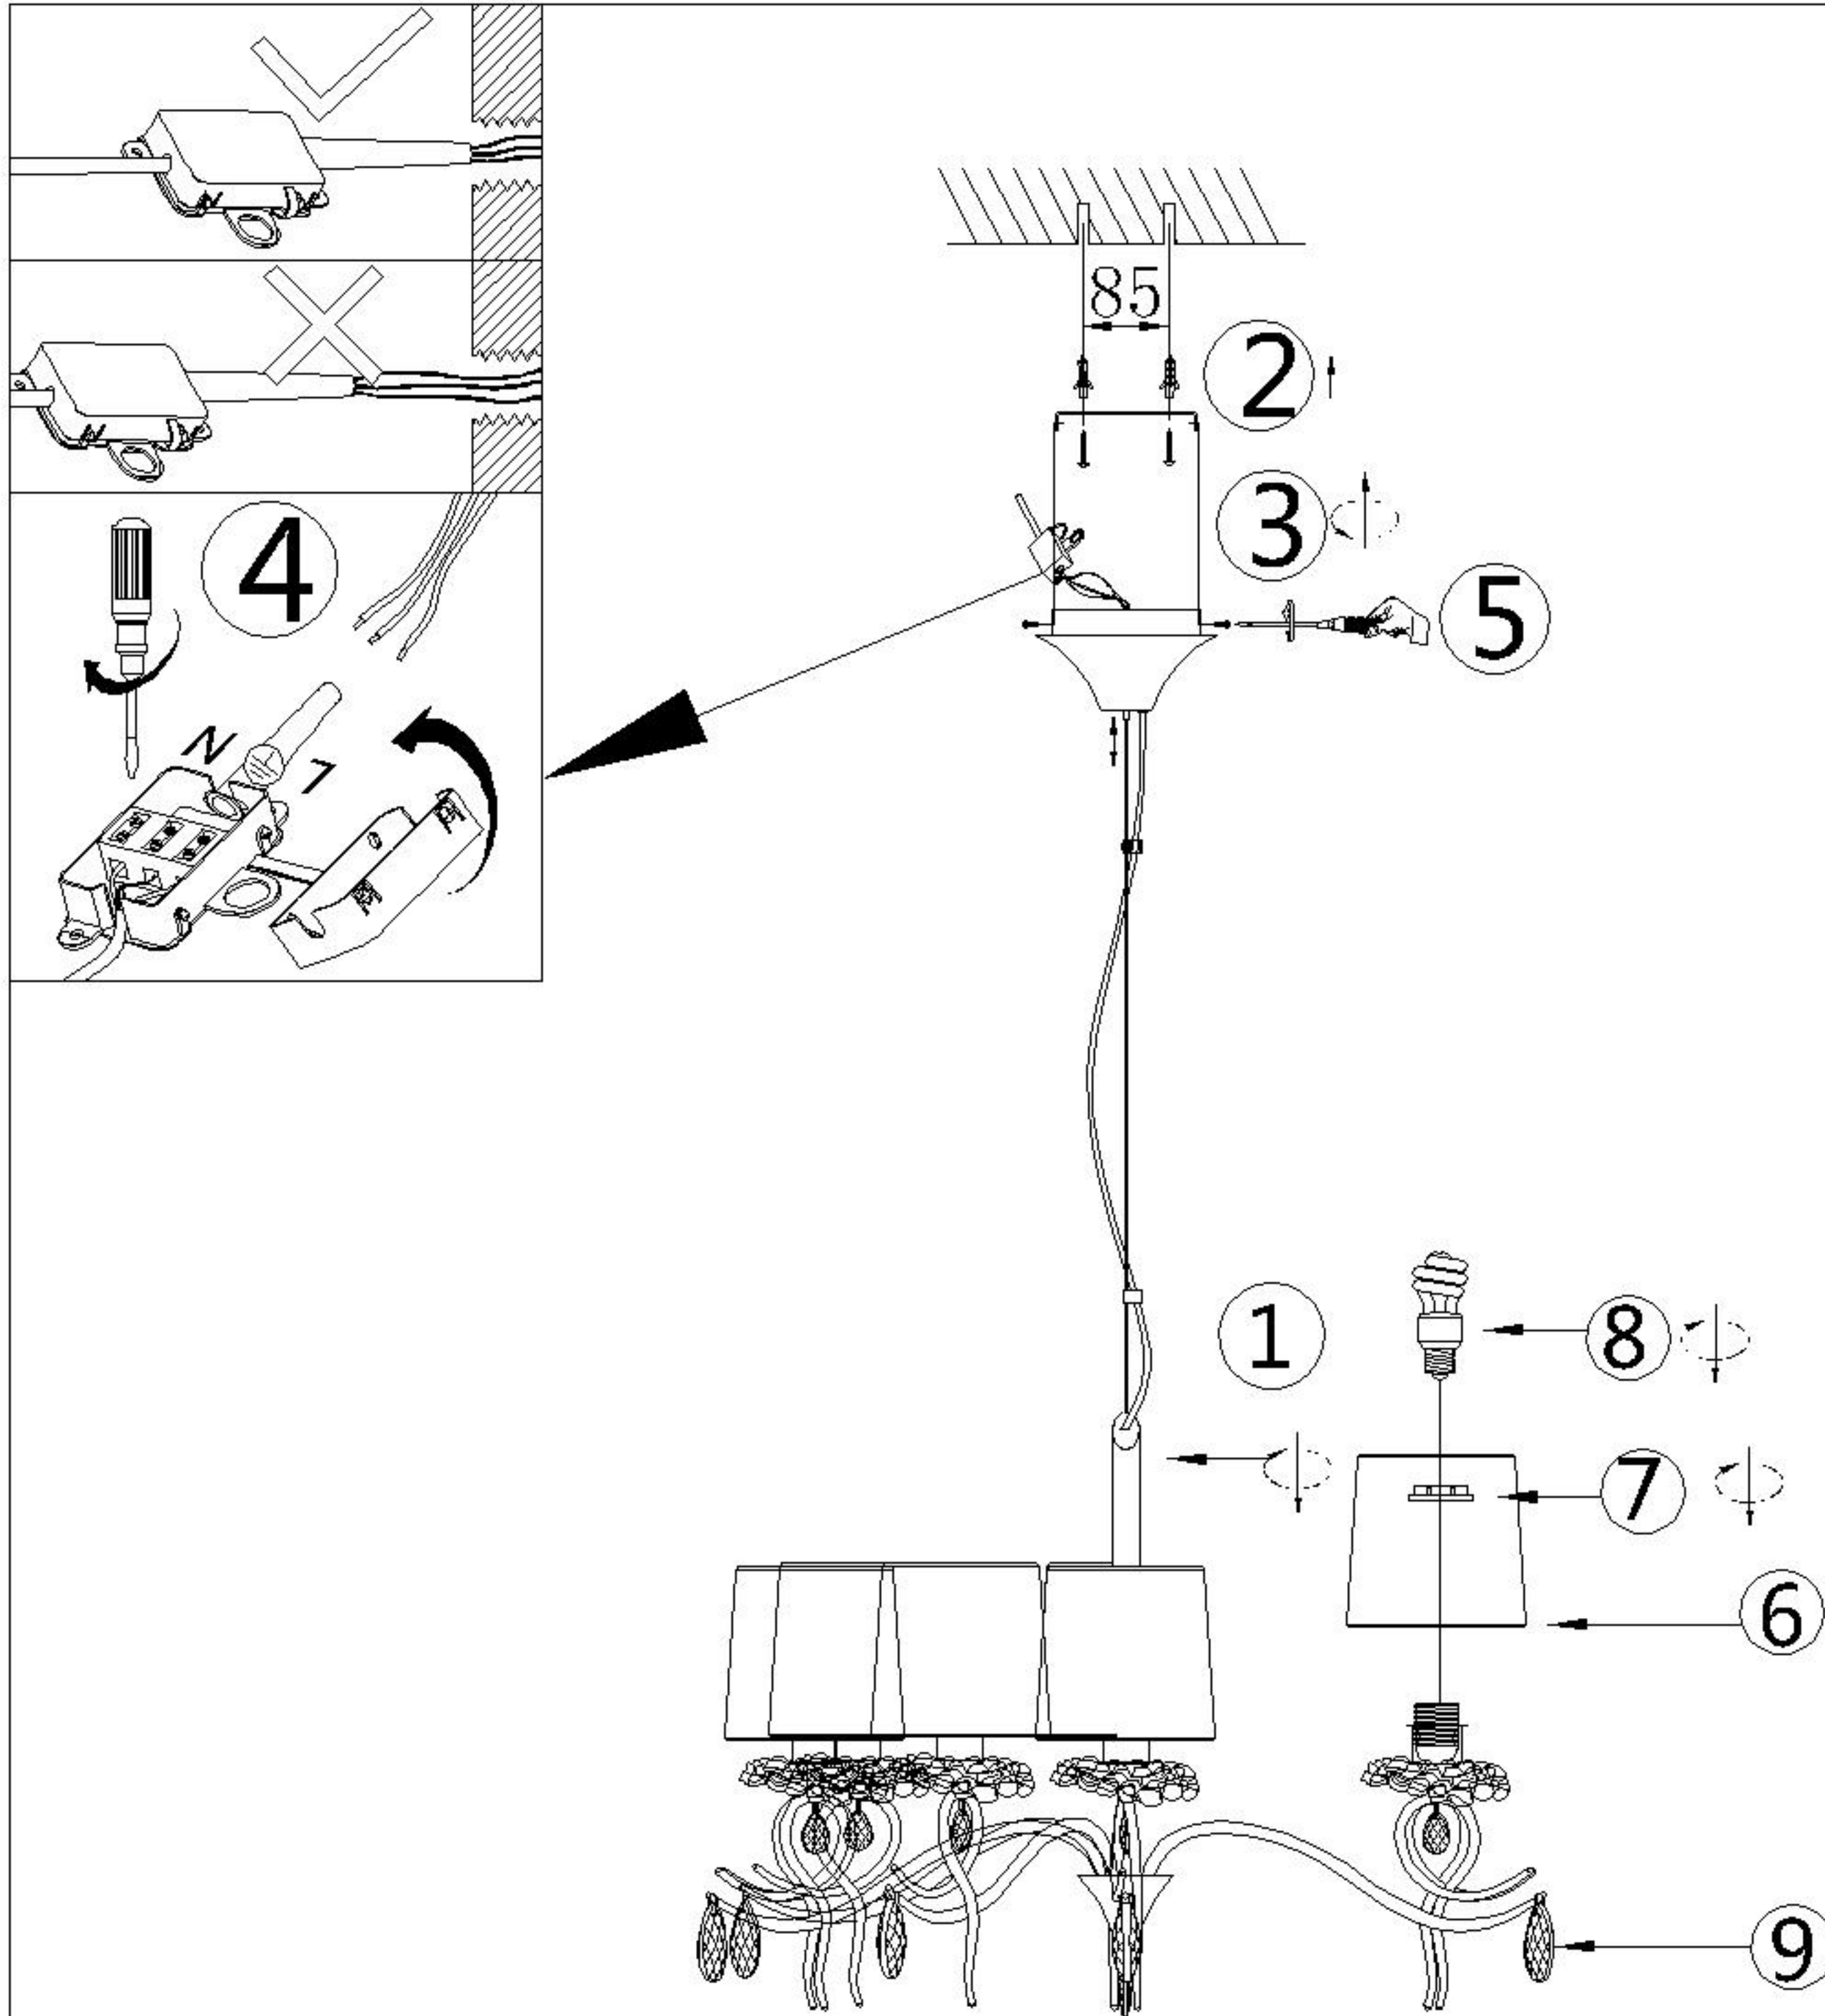

Assembly Instructions / Instrucciones De Montaje

E27 - 5 x MAX 13W / NO INCL.
230V ~ 50/60HZ

NOTE :

- 1: This lighting is only for indoor use.
- 2: Do not switch on before assembling.
- 3: If you want change bulb, please switch off, and after the bulb is cold.

NOTA :

- 1: Esta lámpara solo podrá utilizarse en interior.
- 2: No enchufe la lámpara antes de montarla.
- 3: Antes de cambiar la bombilla, apáguela y espere a que se enfríe.

REF:
5271

m[^]ntra