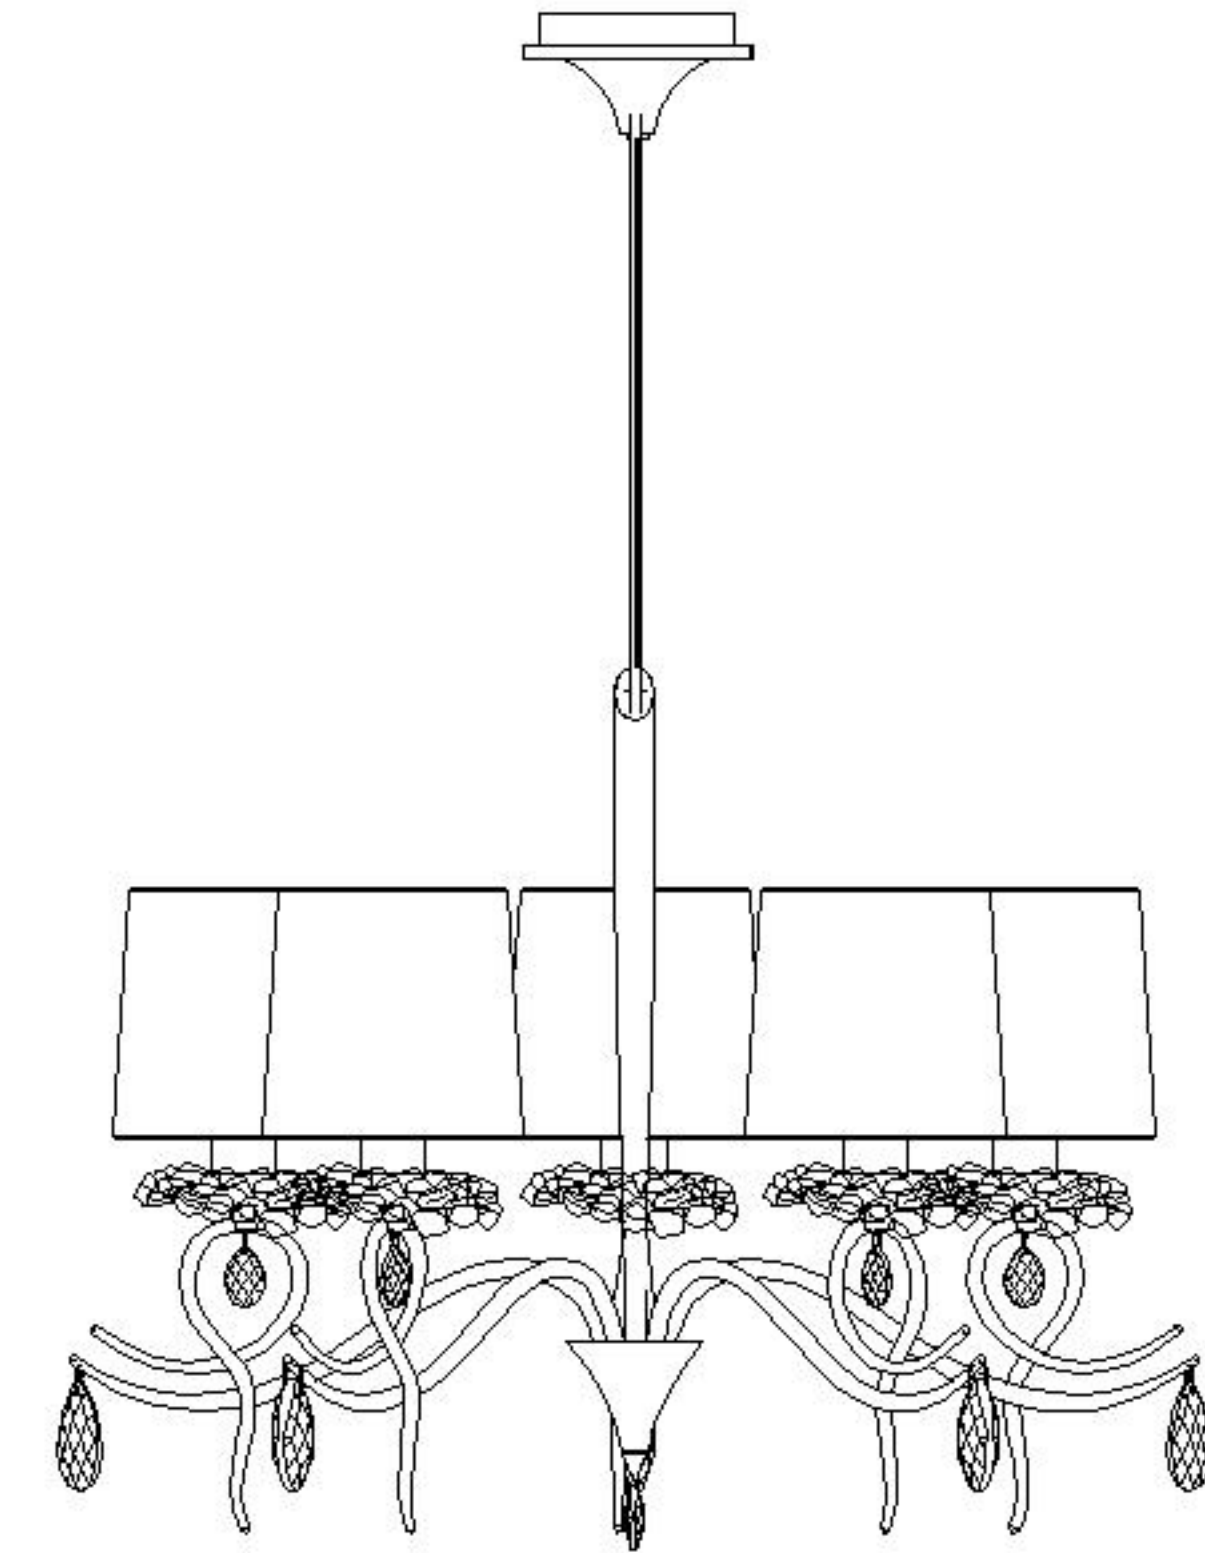

Assembly Instructions / Instrucciones De Montaje

E27 - 5 x MAX 13W / NO INCL.
230V ~ 50/60HZ

NOTE :

- 1: This lighting is only for indoor use.
- 2: Do not switch on before assembling.
- 3: If you want change bulb, please switch off, and after the bulb is cold.

NOTA :

- 1: Esta lámpara solo podrá utilizarse en interior.
- 2: No enchufe la lámpara antes de montarla.
- 3: Antes de cambiar la bombilla, apáguela y espere a que se enfríe.

REF:
5271

m[^]ntra