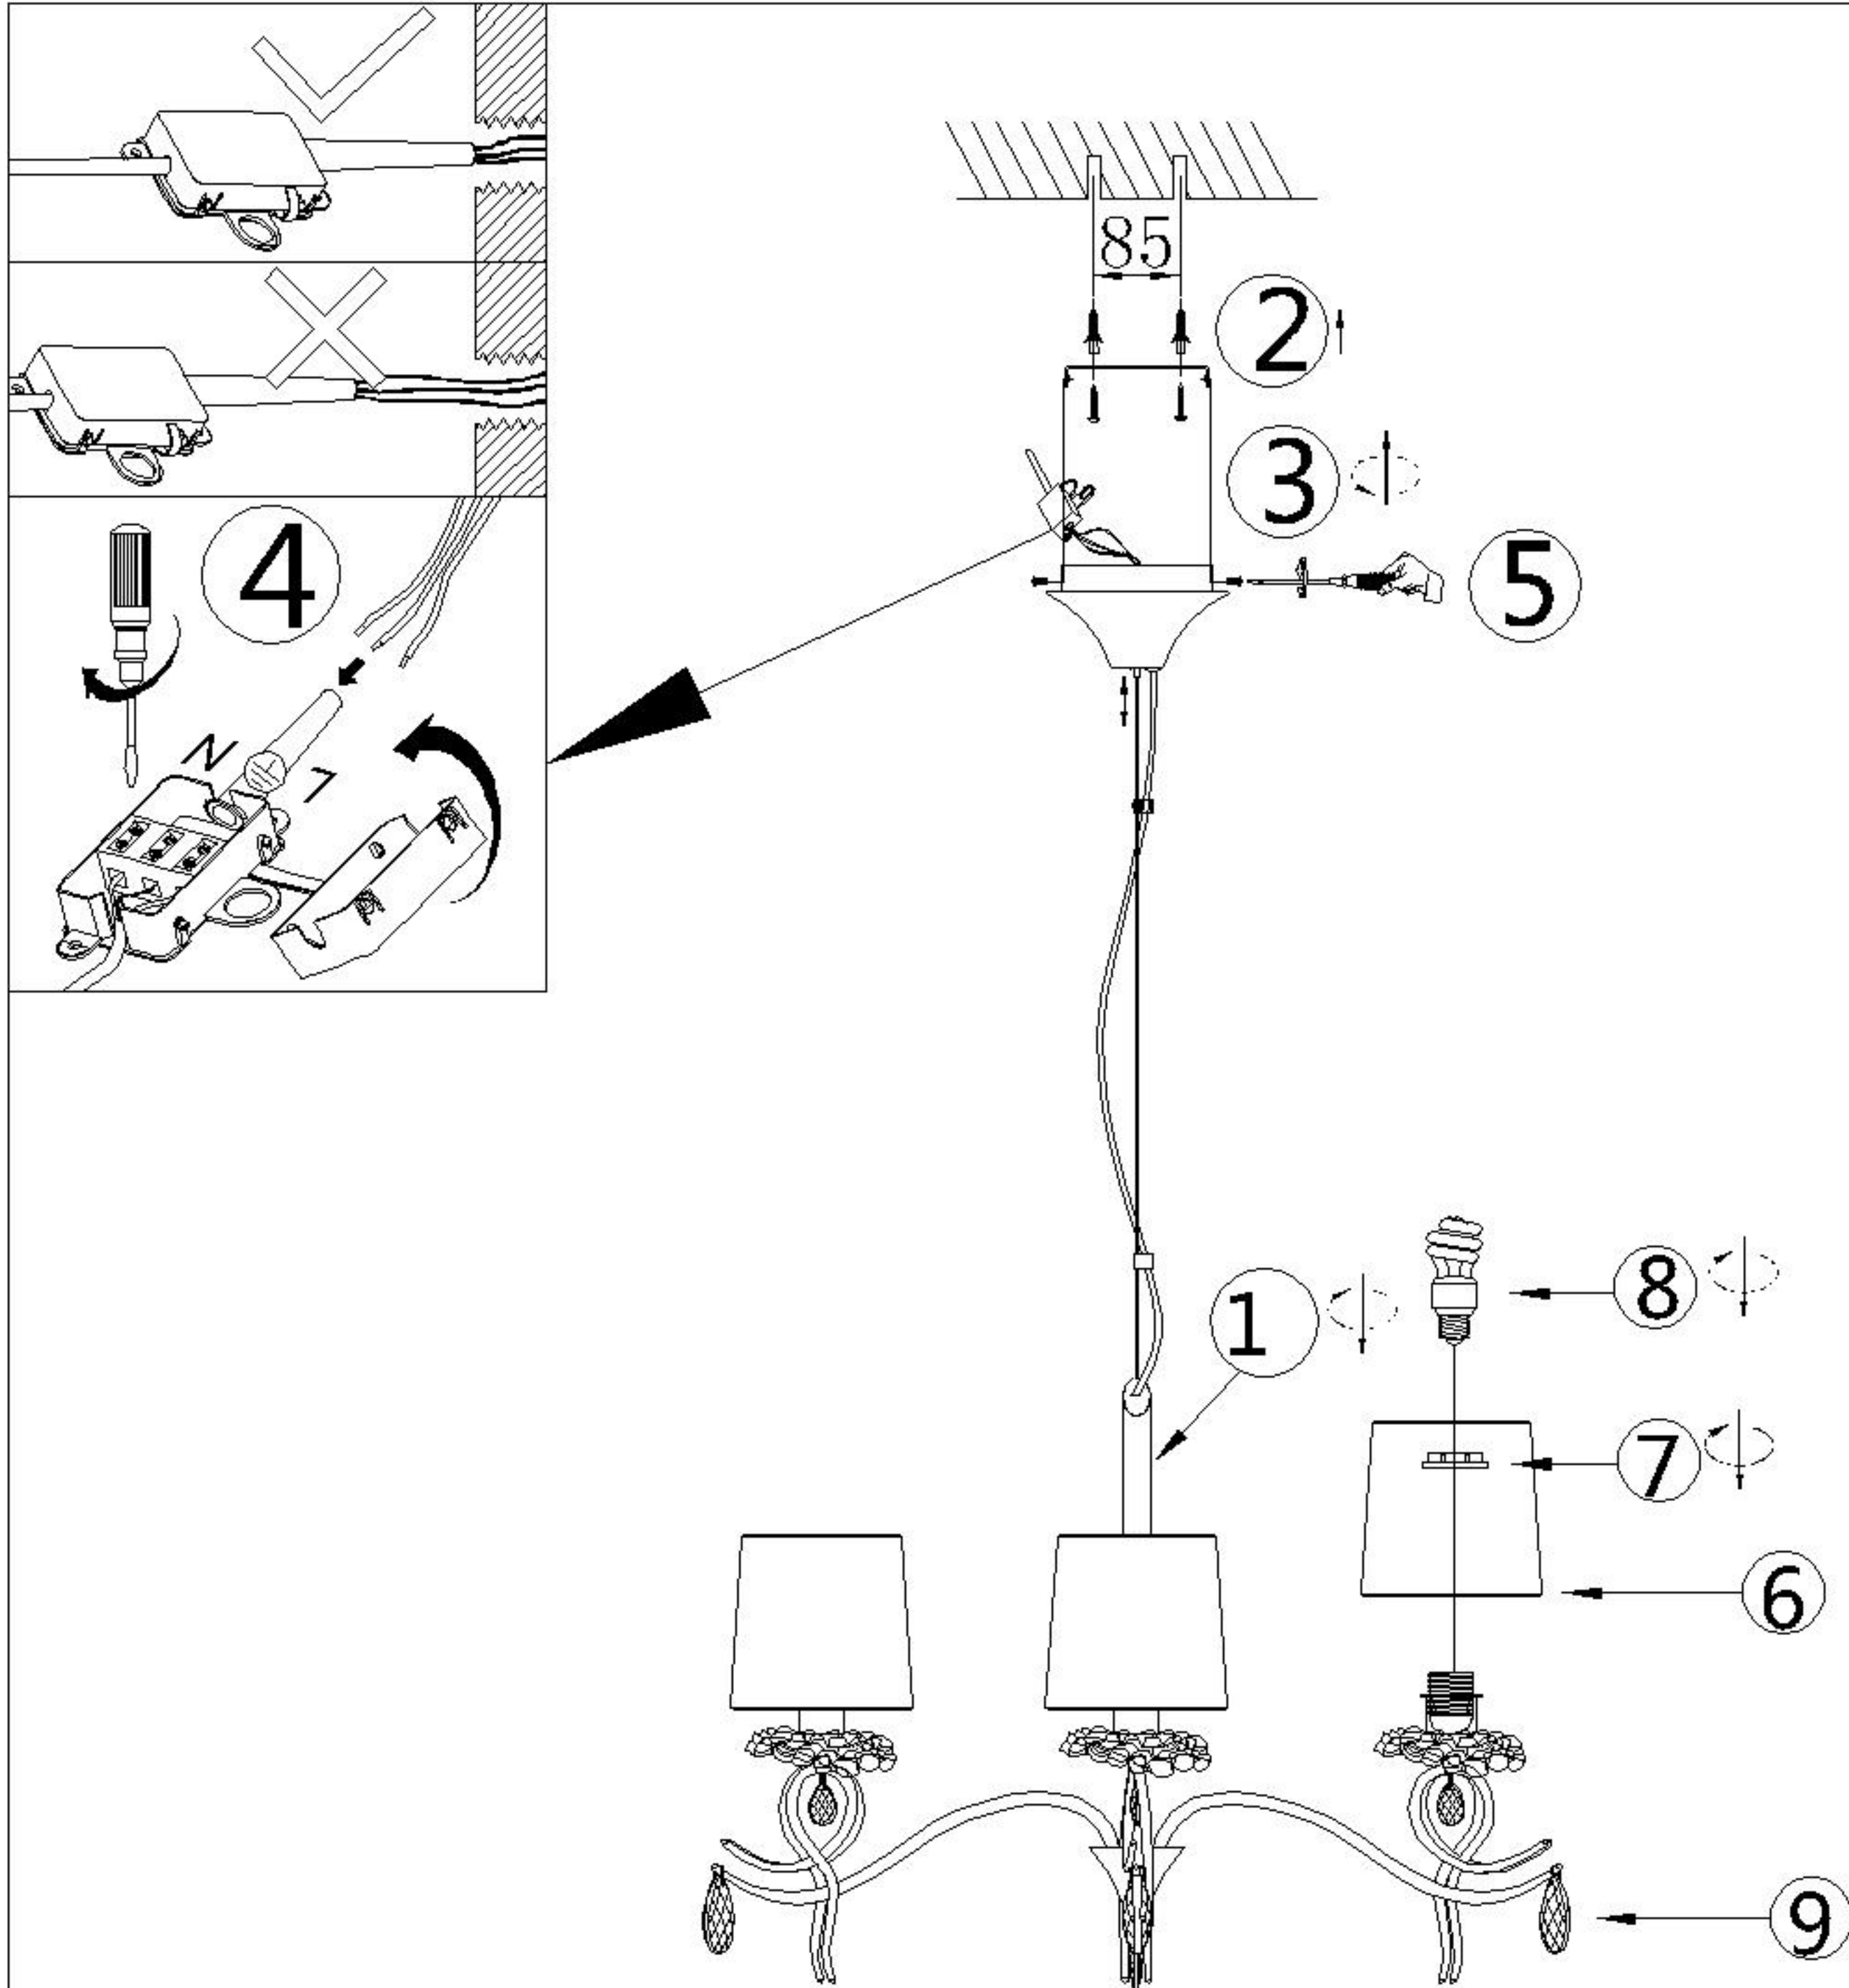

Assembly Instructions / Instrucciones De Montaje

E27 - 6 x MAX 13W / NO INCL.
230V ~ 50/60HZ

NOTE :

- 1: This lighting is only for indoor use.
- 2: Do not switch on before assembling.
- 3: If you want change bulb, please switch off, and after the bulb is cold.

NOTA :

- 1: Esta lámpara solo podrá utilizarse en interior.
- 2: No enchufe la lámpara antes de montarla.
- 3: Antes de cambiar la bombilla, apáguela y espere a que se enfríe.

REF:
5270

m  ntra