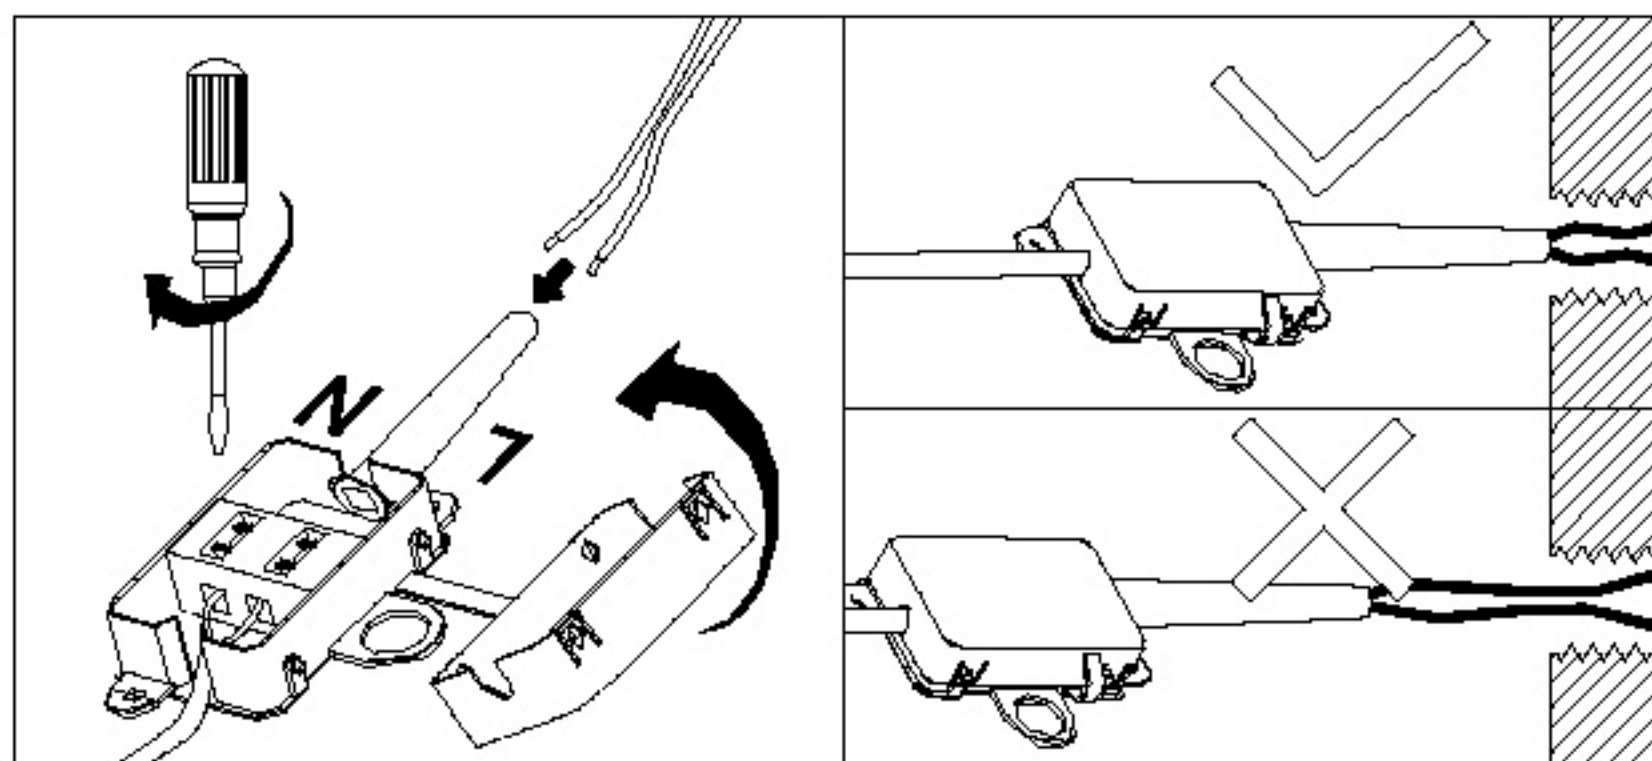

Assembly Instructions / Instrucciones De Montaje

LED 4W (INCL.)
220-240V 50/60Hz

NOTE:

- a. This lighting is only for indoor use.
- b. Do not switch on before assembling.

NOTA:

- a. Esta lámpara solo podrá utilizarse en interior.
- b. No enchufe la lámpara antes de montarla.