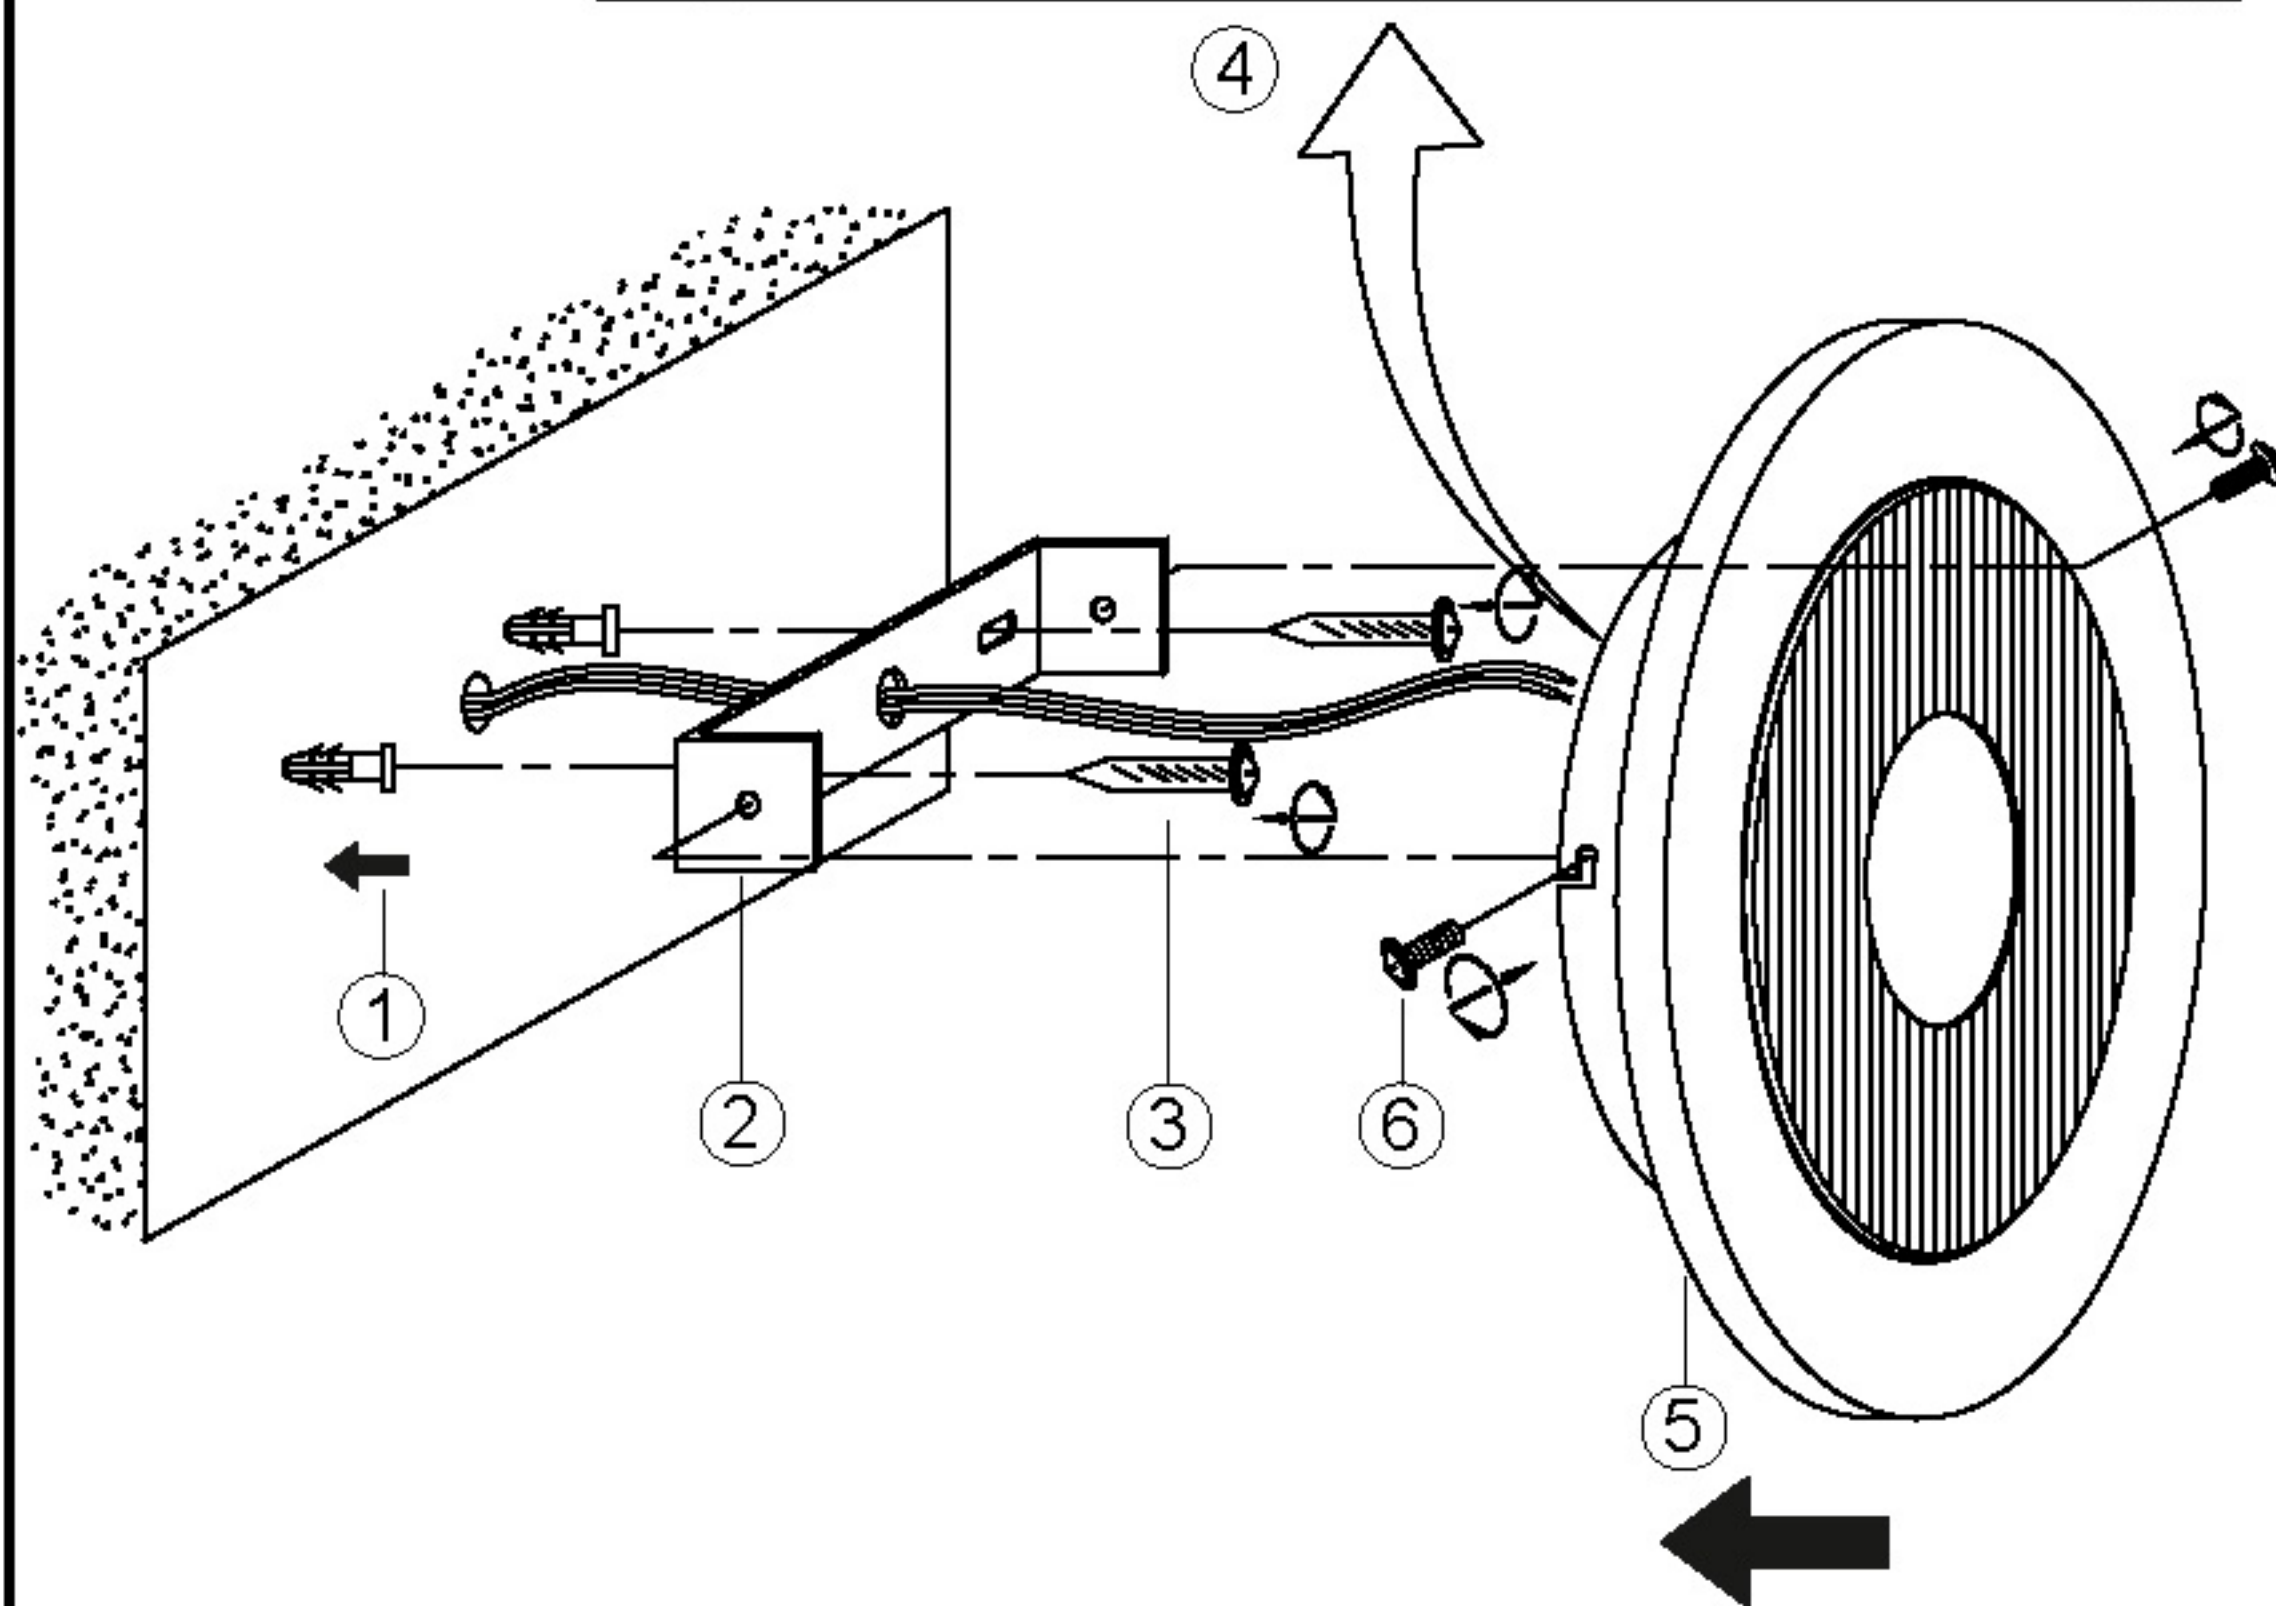

Assembly Instructions / Instrucciones De Montaje

LED 4W (INCL.)
220-240V 50/60Hz

NOTE:

- a. This lighting is only for indoor use.
- b. Do not switch on before assembling.

NOTA:

- a. Esta lámpara solo podrá utilizarse en interior.
- b. No enchufe la lámpara antes de montarla.