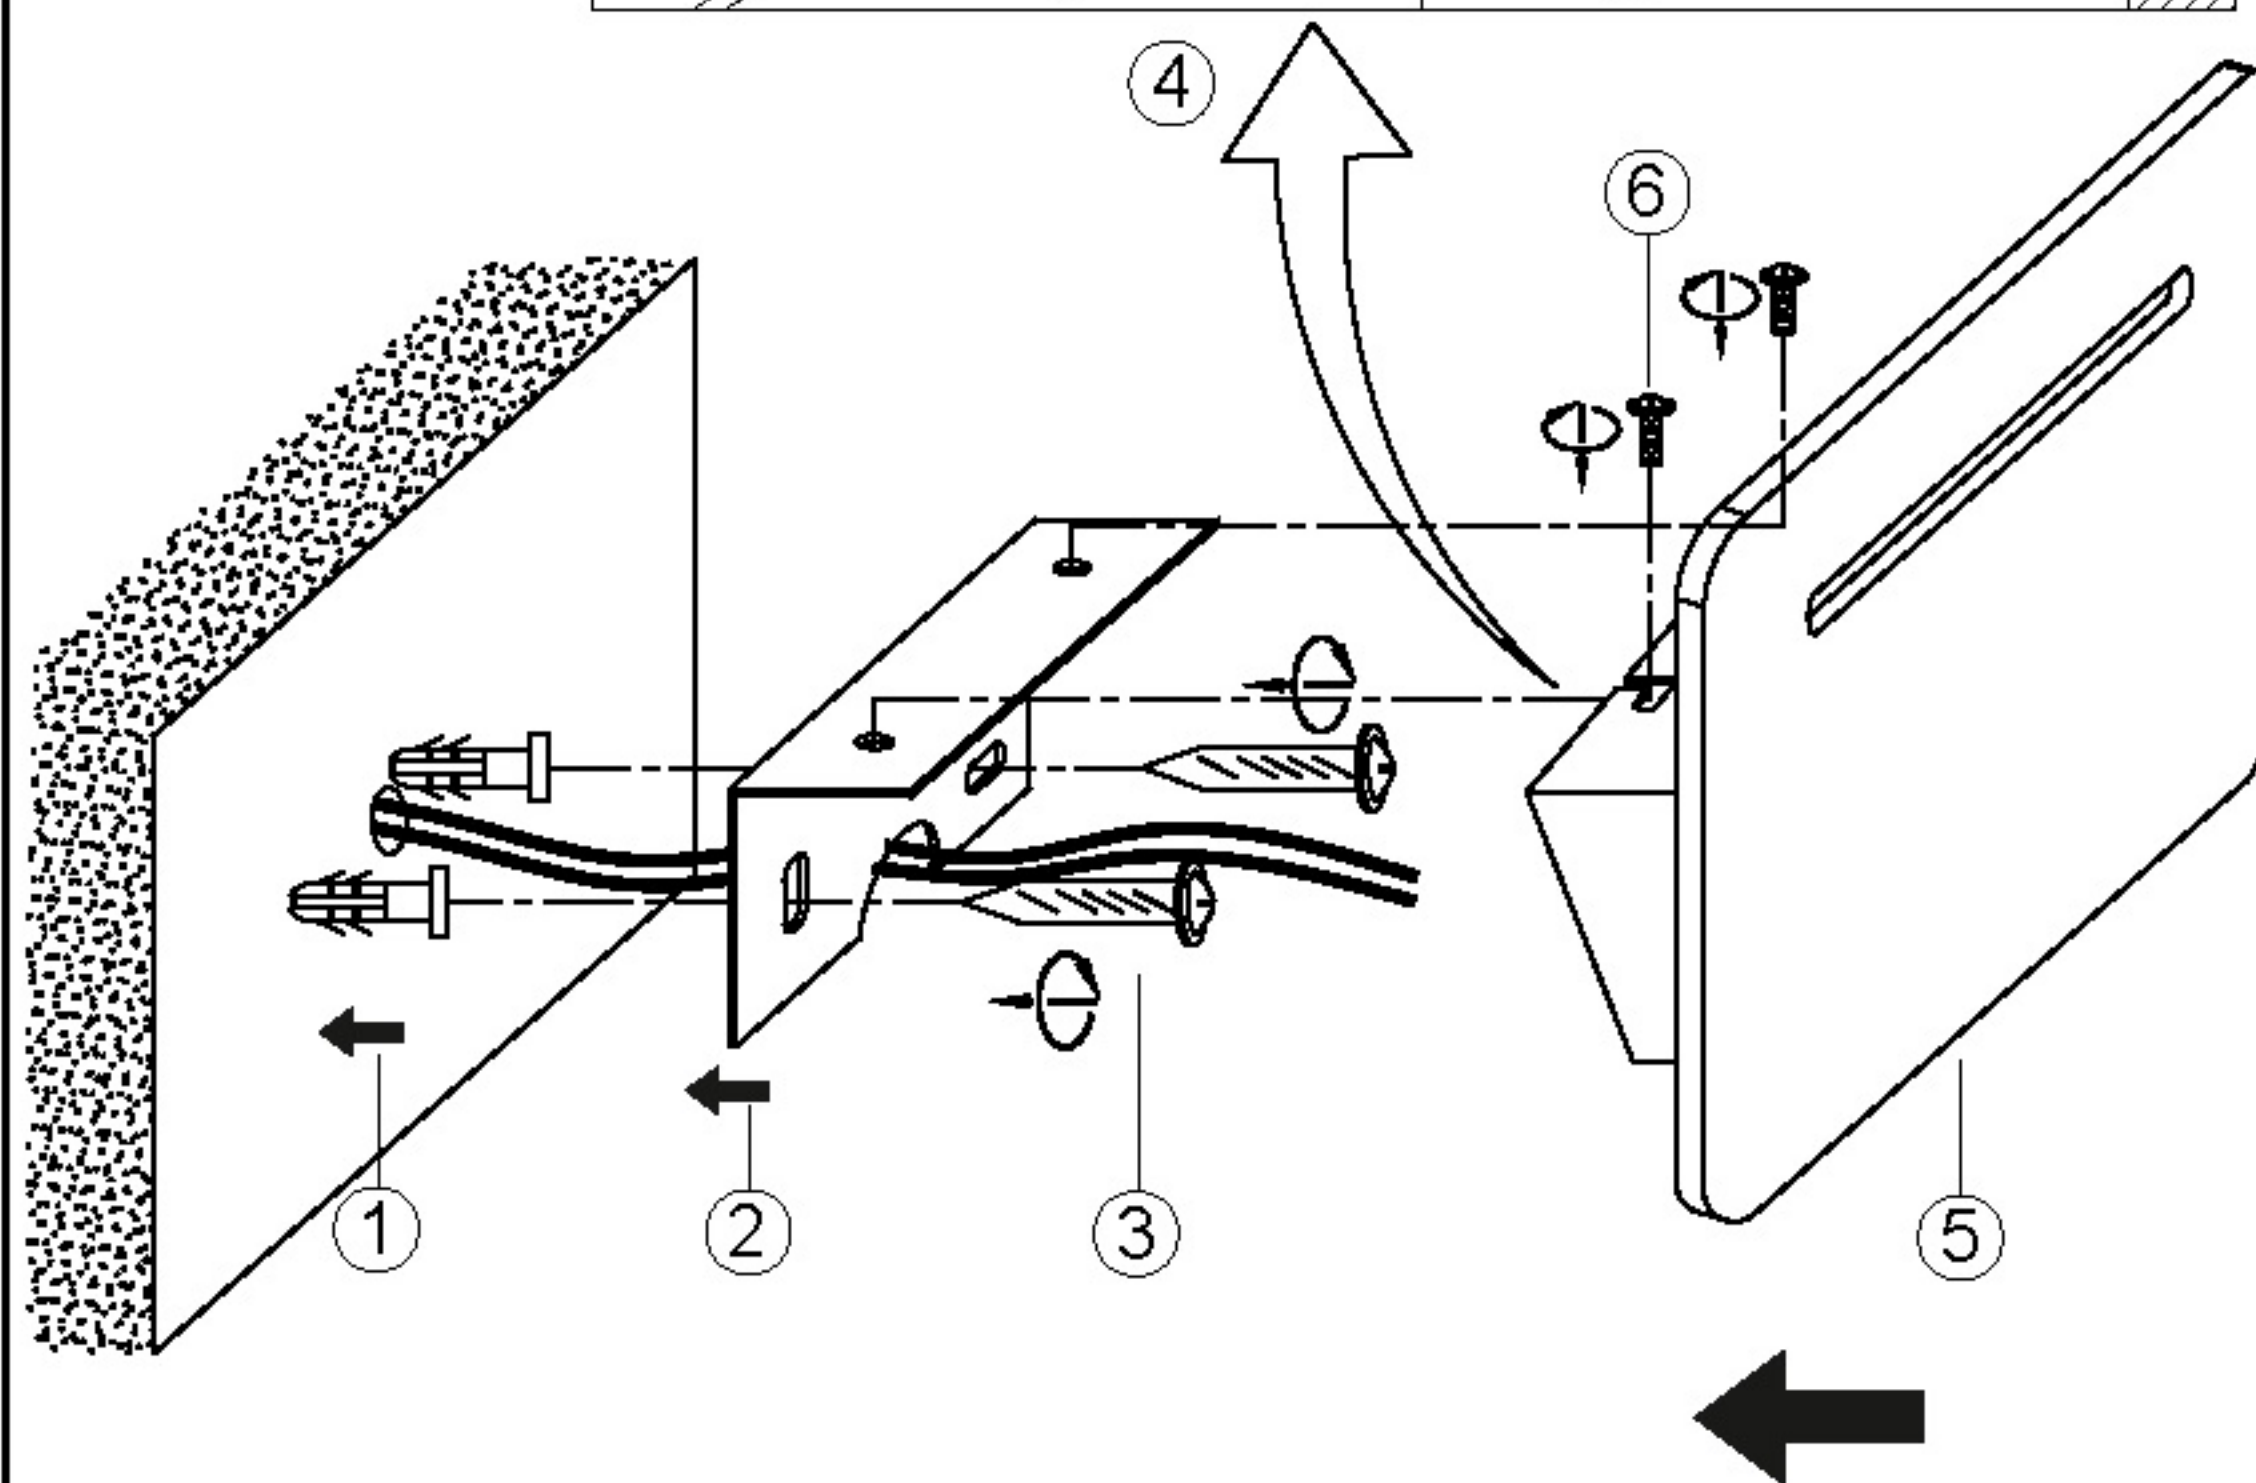

Assembly Instructions / Instrucciones De Montaje

LED 4W (INCL.)
220-240V 50/60Hz

NOTE:

- a. This lighting is only for indoor use.
- b. Do not switch on before assembling.

NOTA:

- a. Esta lámpara solo podrá utilizarse en interior.
- b. No enchufe la lámpara antes de montarla.