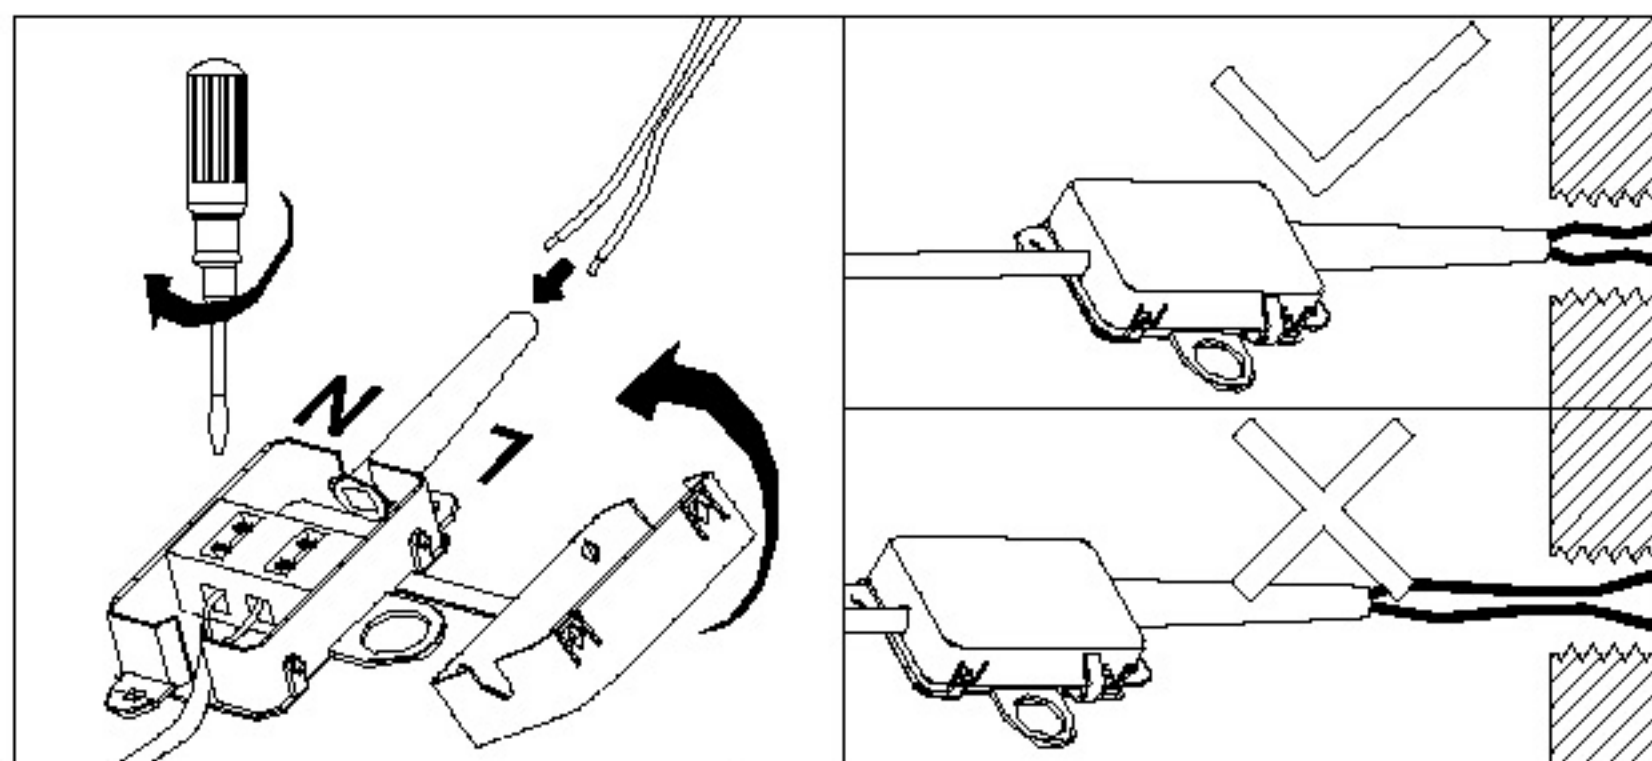

Assembly Instructions / Instrucciones De Montaje

LED 4W (INCL.)
220-240V 50/60Hz

NOTE:

- a. This lighting is only for indoor use.
- b. Do not switch on before assembling.

NOTA:

- a. Esta lámpara solo podrá utilizarse en interior.
- b. No enchufe la lámpara antes de montarla.