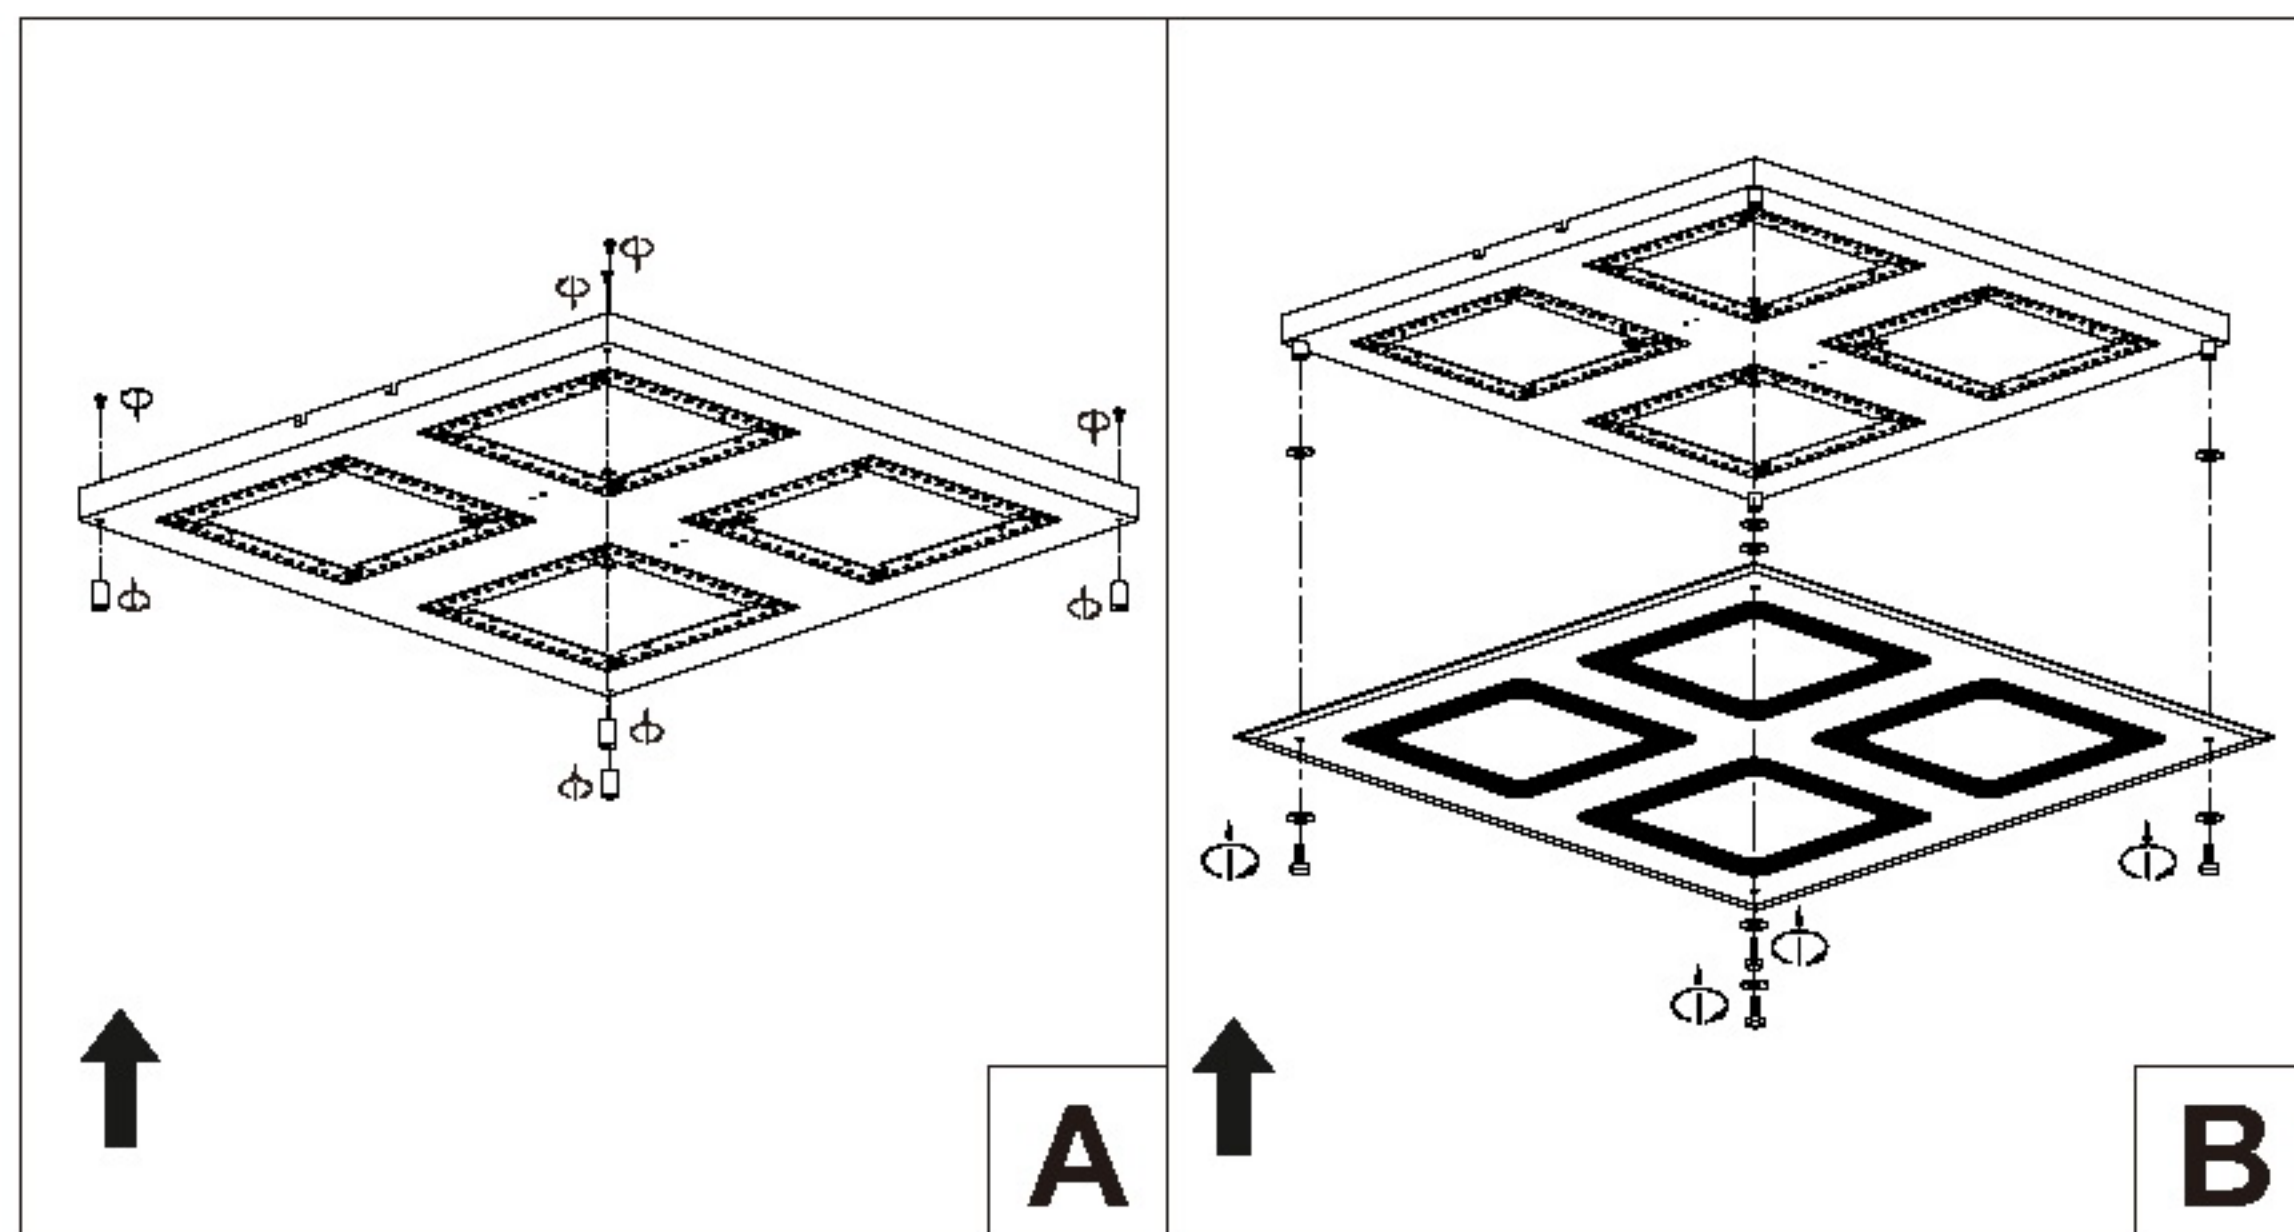

Assembly Instructions / Instrucciones De Montaje

LED 48W (INCL.)
220-240V 50/60Hz

NOTE:

- a. This lighting is only for indoor use.
- b. Do not switch on before assembling.

NOTA:

- a. Esta lámpara solo podrá utilizarse en interior.
- b. No enchufe la lámpara antes de montarla.