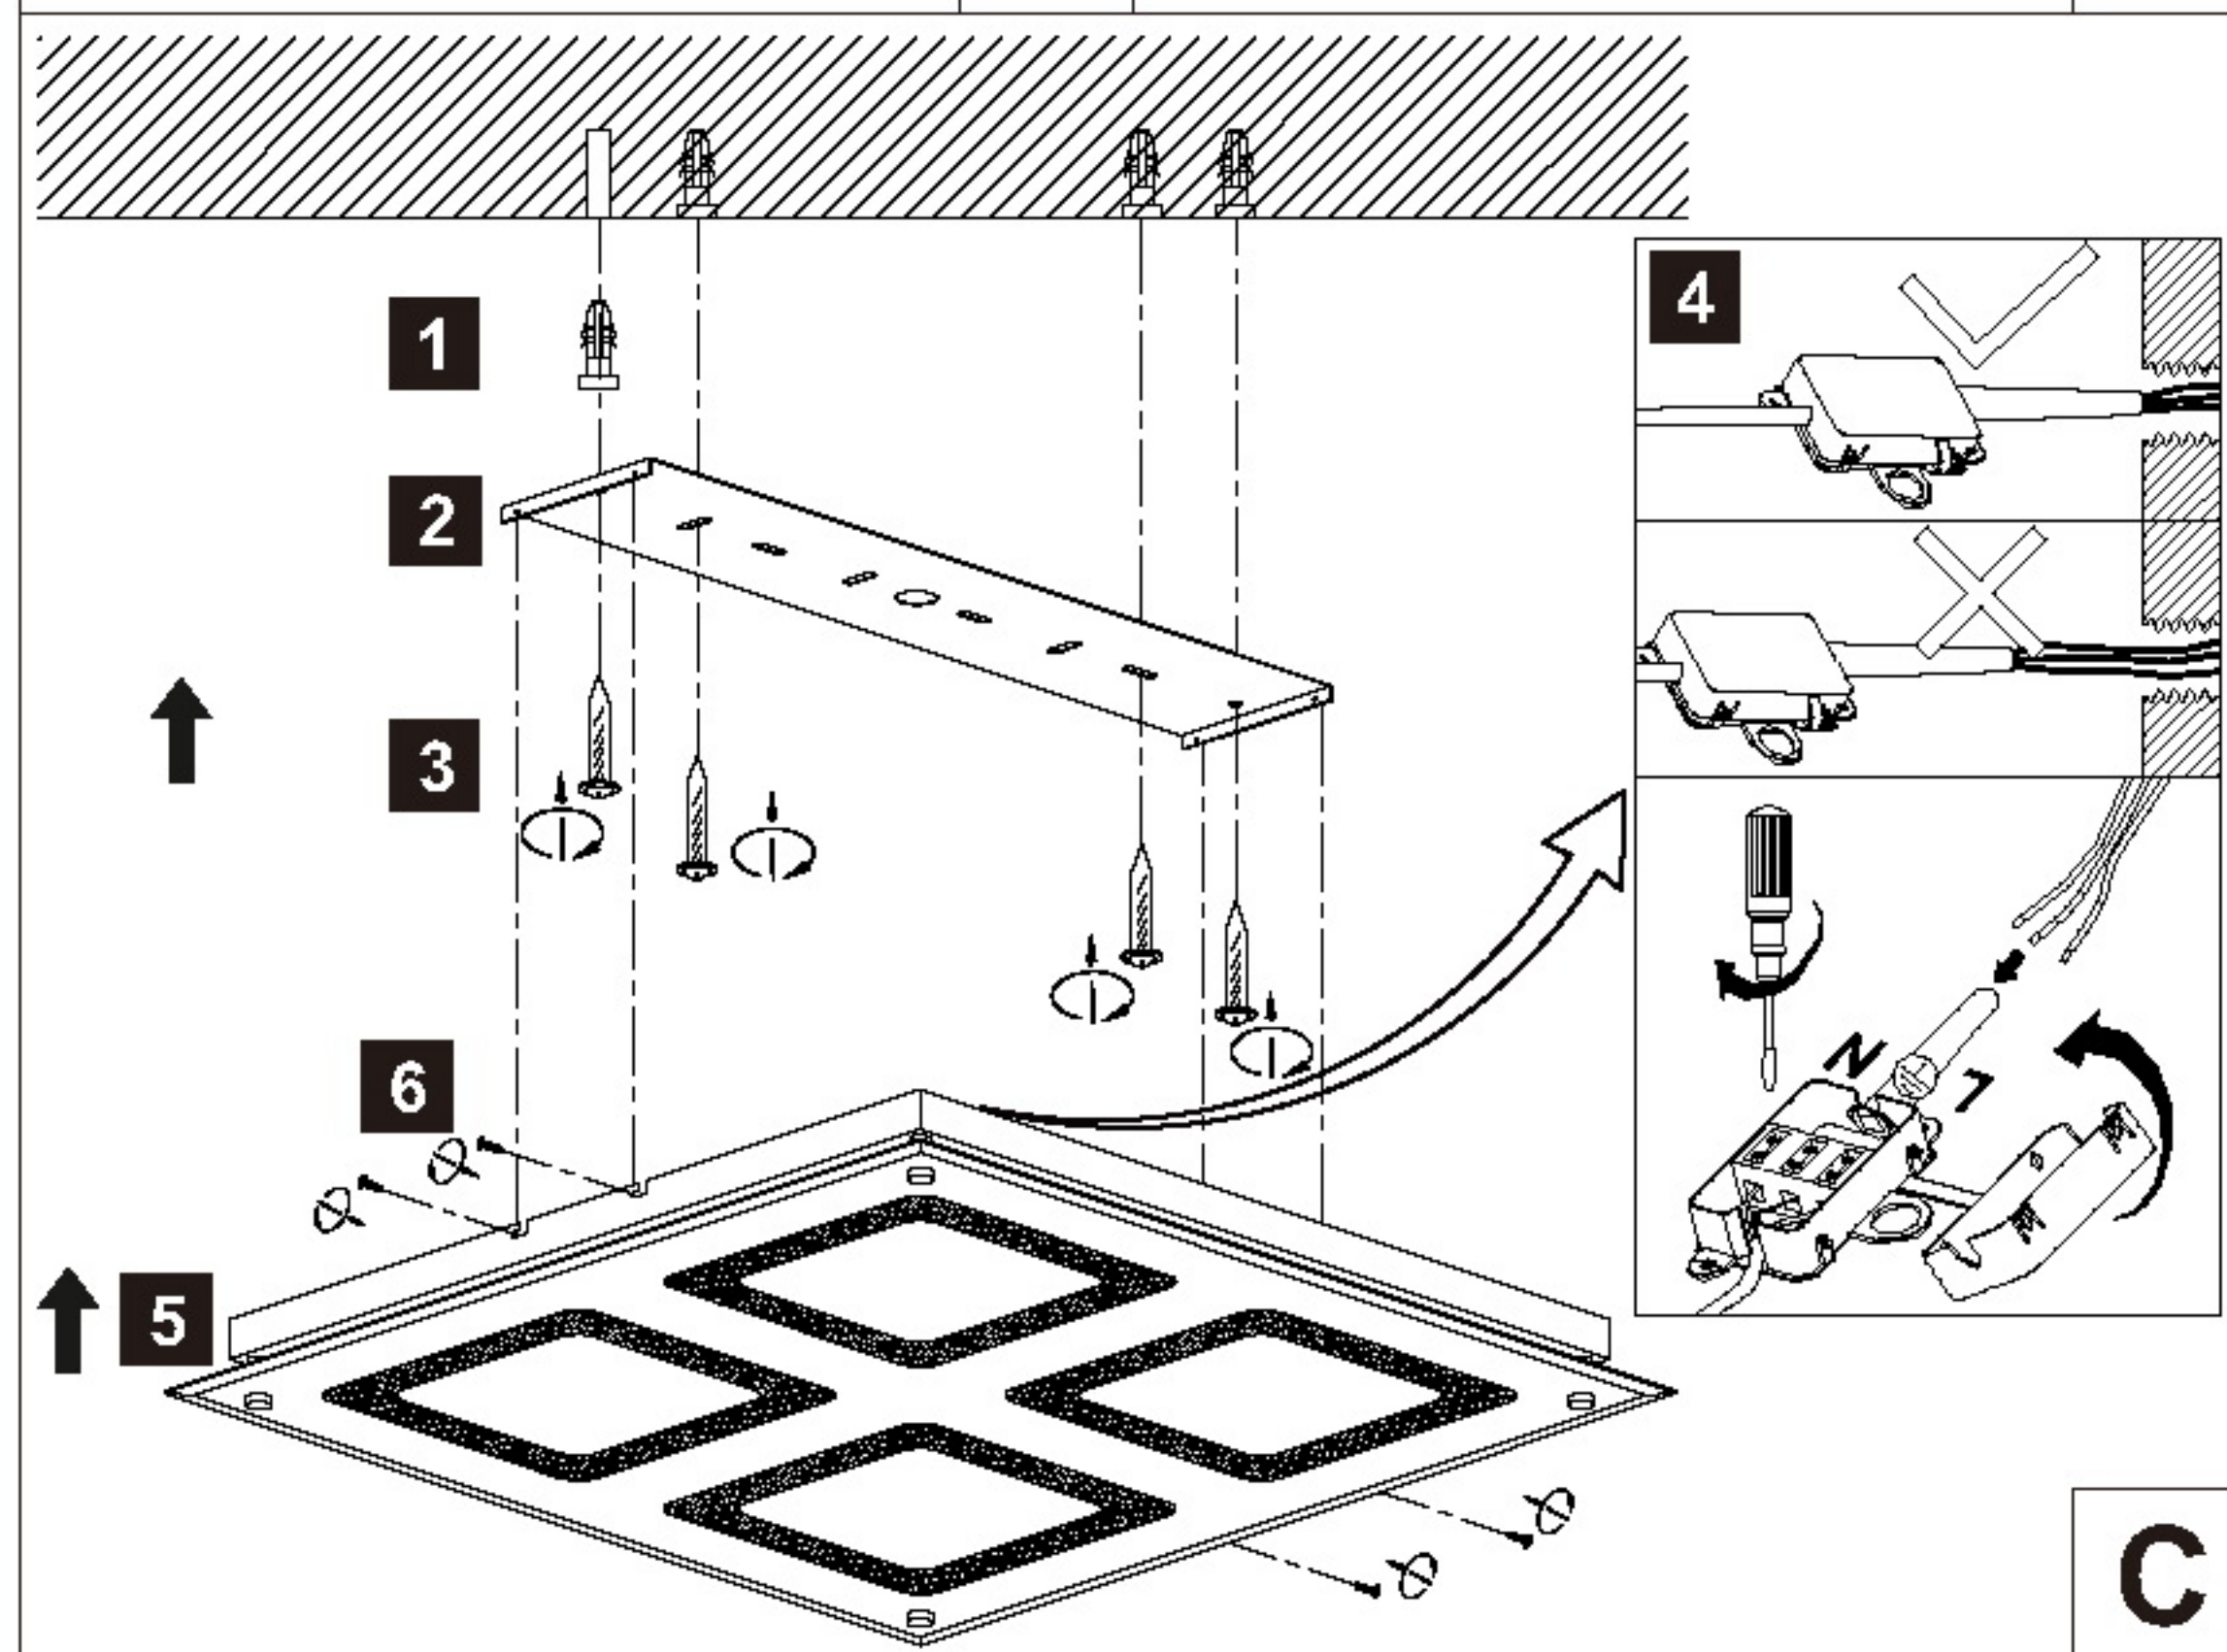

Assembly Instructions / Instrucciones De Montaje

LED 48W (INCL.)
220-240V 50/60Hz

NOTE:

- a. This lighting is only for indoor use.
- b. Do not switch on before assembling.

NOTA:

- a. Esta lámpara solo podrá utilizarse en interior.
- b. No enchufe la lámpara antes de montarla.