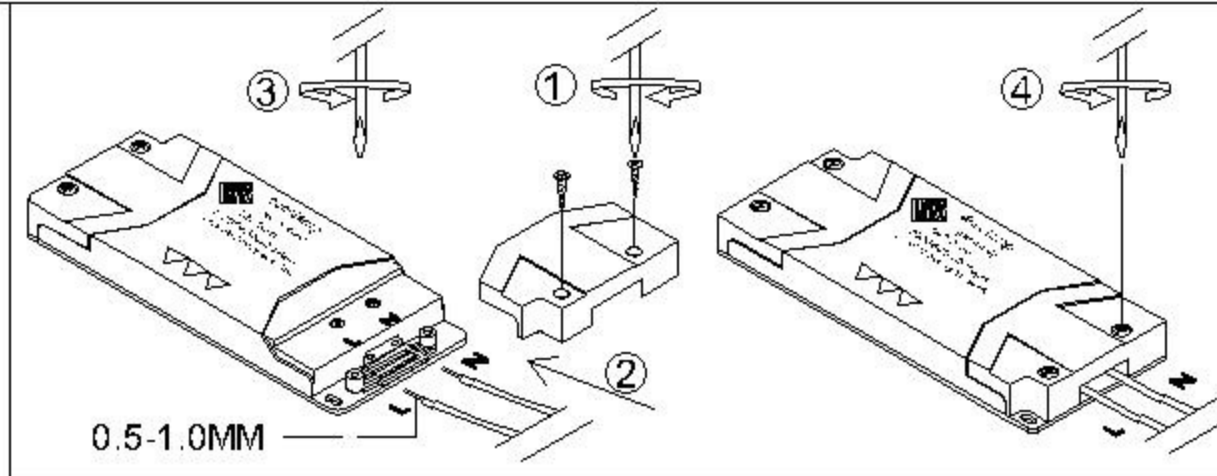

Assembly Instructions / Instrucciones De Montaje

Way 1

Way 2

LED 6W / INCL.
240V~ 50Hz

NOTE:

1. This lighting is only for indoor use.
2. Do not switch on before assembling.

NOTA:

1. Esta lámpara solo podrá utilizarse en interior.
2. No enchufe la lámpara antes de montarla.

REF: 5085

m Δ ntra