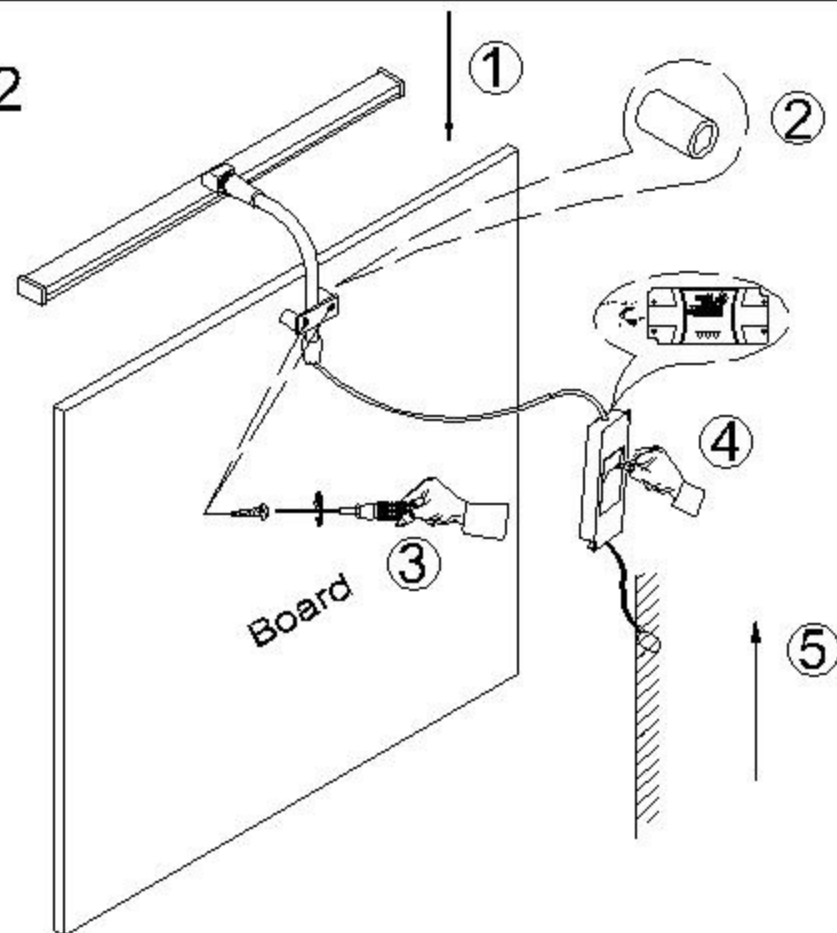

Assembly Instructions / Instrucciones De Montaje

Way 1

Way 2

LED 6W / INCL.
240V~ 50Hz

NOTE:

1. This lighting is only for indoor use.
2. Do not switch on before assembling.

NOTA:

1. Esta lámpara solo podrá utilizarse en interior.
2. No enchufe la lámpara antes de montarla.