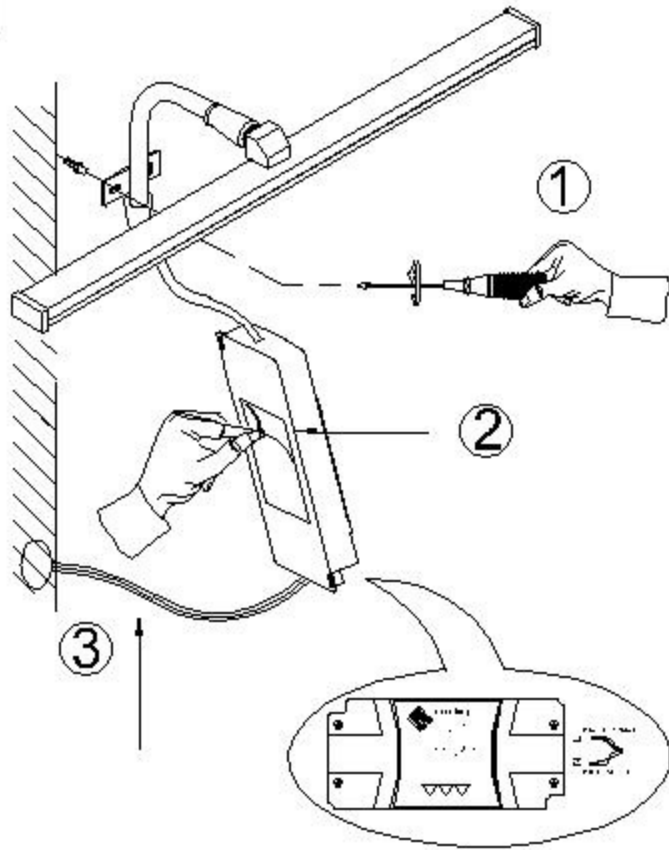

Assembly Instructions / Instrucciones De Montaje

Way 1

Way 2

LED 6W / INCL.
240V~ 50Hz

NOTE:

1. This lighting is only for indoor use.
2. Do not switch on before assembling.

NOTA:

1. Esta lámpara solo podrá utilizarse en interior.
2. No enchufe la lámpara antes de montarla.