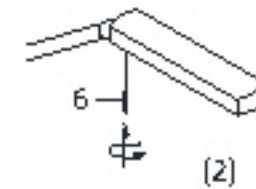

Assembly Instructions / Instrucciones De Montaje

"In case you wish, add the adjustable handle of the reading spot to improve the directionality and avoid the heat of the LED.
To add the adjustable handle in the spot, remove the screw (1) and screw the handle (2).

"En caso que lo desee, añadir la varilla reguladora del foco de lectura para mejorar la direccionalidad del mismo y evitar calor del LED.
Para añadir varilla reguladora de foco, desatornillar el tornillo (1) y atornillar la varilla (2)"