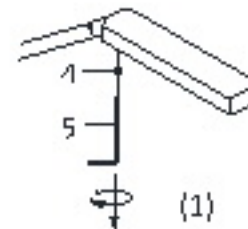

Assembly Instructions / Instrucciones De Montaje

"In case you wish, add the adjustable handle of the reading spot to improve the directionality and avoid the heat of the LED.
To add the adjustable handle in the spot, remove the screw (1) and screw the handle (2).

"En caso que lo desee, añadir la varilla reguladora del foco de lectura para mejorar la direccionalidad del mismo y evitar calor del LED.
Para añadir varilla reguladora de foco, desatornillar el tornillo (1) y atornillar la varilla (2)"