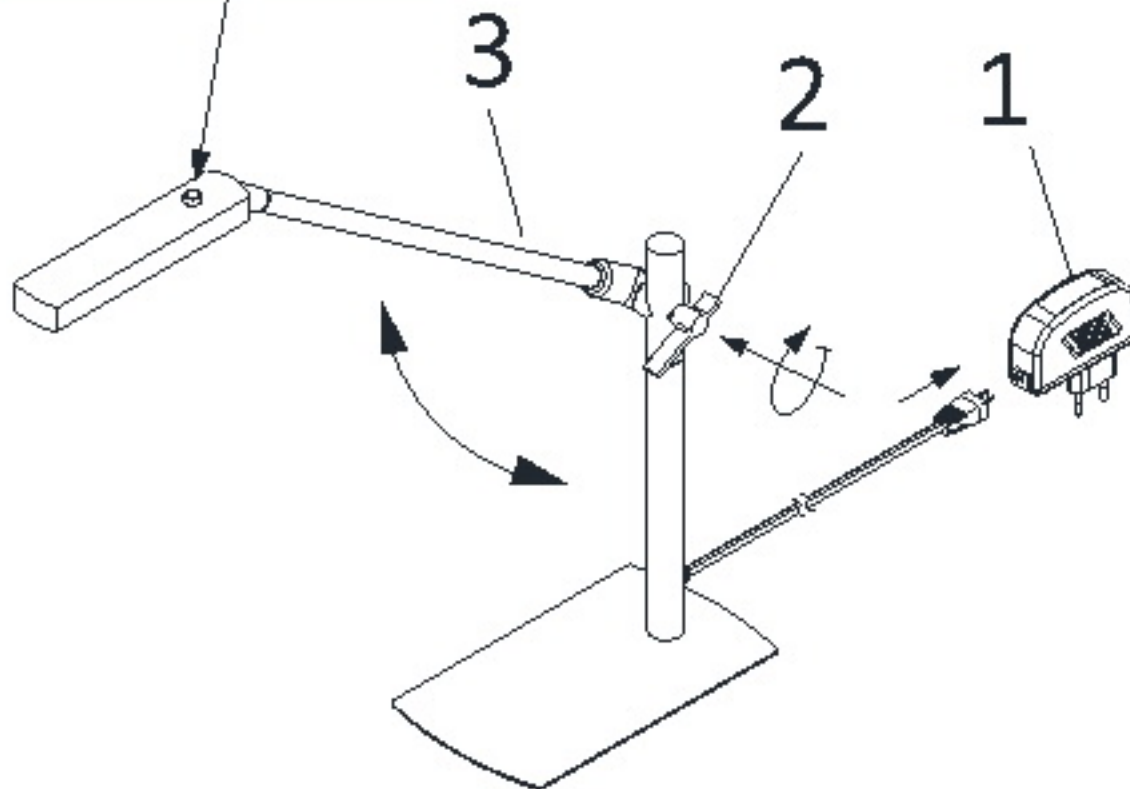

Assembly Instructions / Instrucciones De Montaje

"In case you wish, add the adjustable handle of the reading spot to improve the directionality and avoid the heat of the LED.
To add the adjustable handle in the spot, remove the screw (1) and screw the handle (2).

"En caso que lo desee, añadir la varilla reguladora del foco de lectura para mejorar la direccionalidad del mismo y evitar calor del LED.
Para añadir varilla reguladora de foco, desatornillar el tornillo (1) y atornillar la varilla (2)"