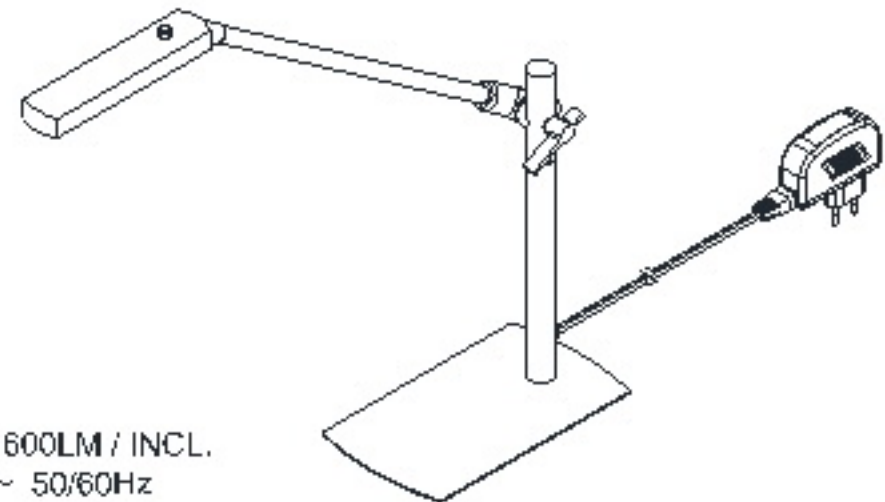

Assembly Instructions / Instrucciones De Montaje

"In case you wish, add the adjustable handle of the reading spot to improve the directionality and avoid the heat of the LED.
To add the adjustable handle in the spot, remove the screw (1) and screw the handle (2).

"En caso que lo desee, añadir la varilla reguladora del foco de lectura para mejorar la direccionalidad del mismo y evitar calor del LED.
Para añadir varilla reguladora de foco, desatornillar el tornillo (1) y atornillar la varilla (2)"