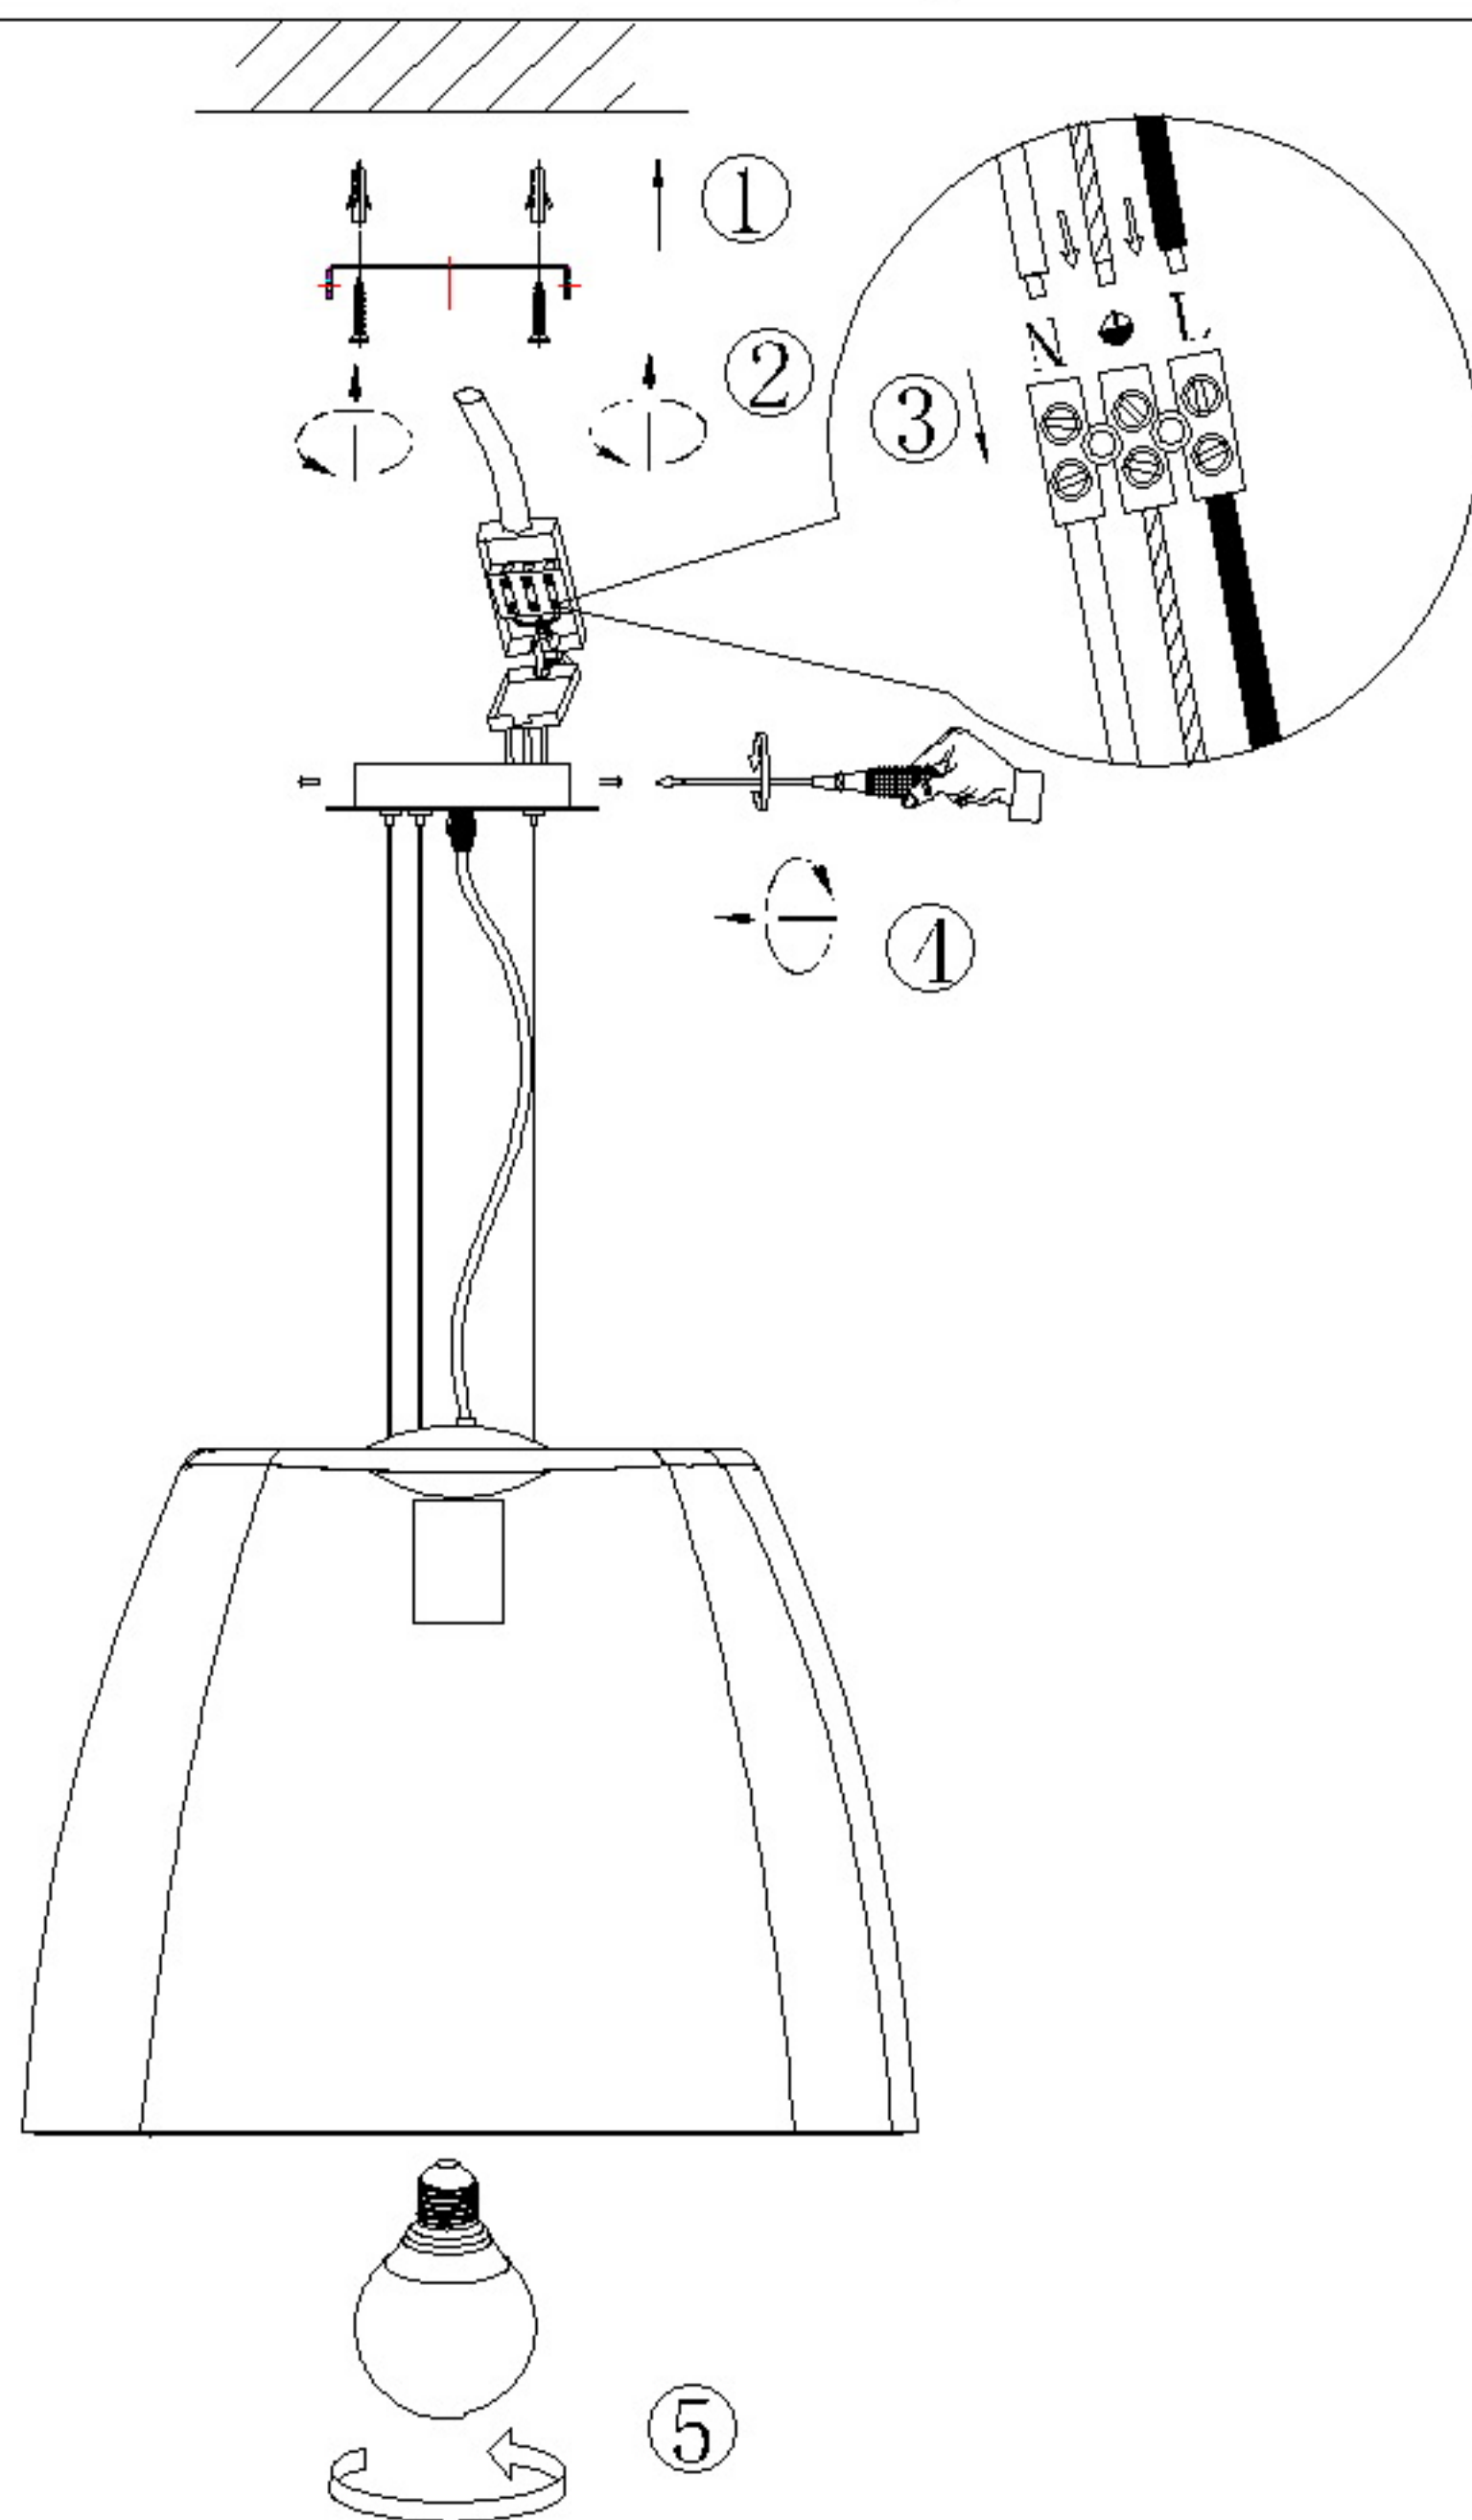

Assembly Instructions / Instrucciones De Montaje

E27 1x MAX 14W / NO INCL.
230V~ 50/60Hz

NOTE:

- 1: This lighting is only for indoor use.
- 2: Do not switch on before assembling.
- 3: Let the bulb cool down before removing it.

NOTA:

- 1: Esta lámpara solo podrá utilizarse en interior.
- 2: No enchufe la lámpara antes de montarla.
- 3: Antes de cambiar la bombilla, apáguela y espere a que se enfríe.

REF:4820/4821

m  ntra