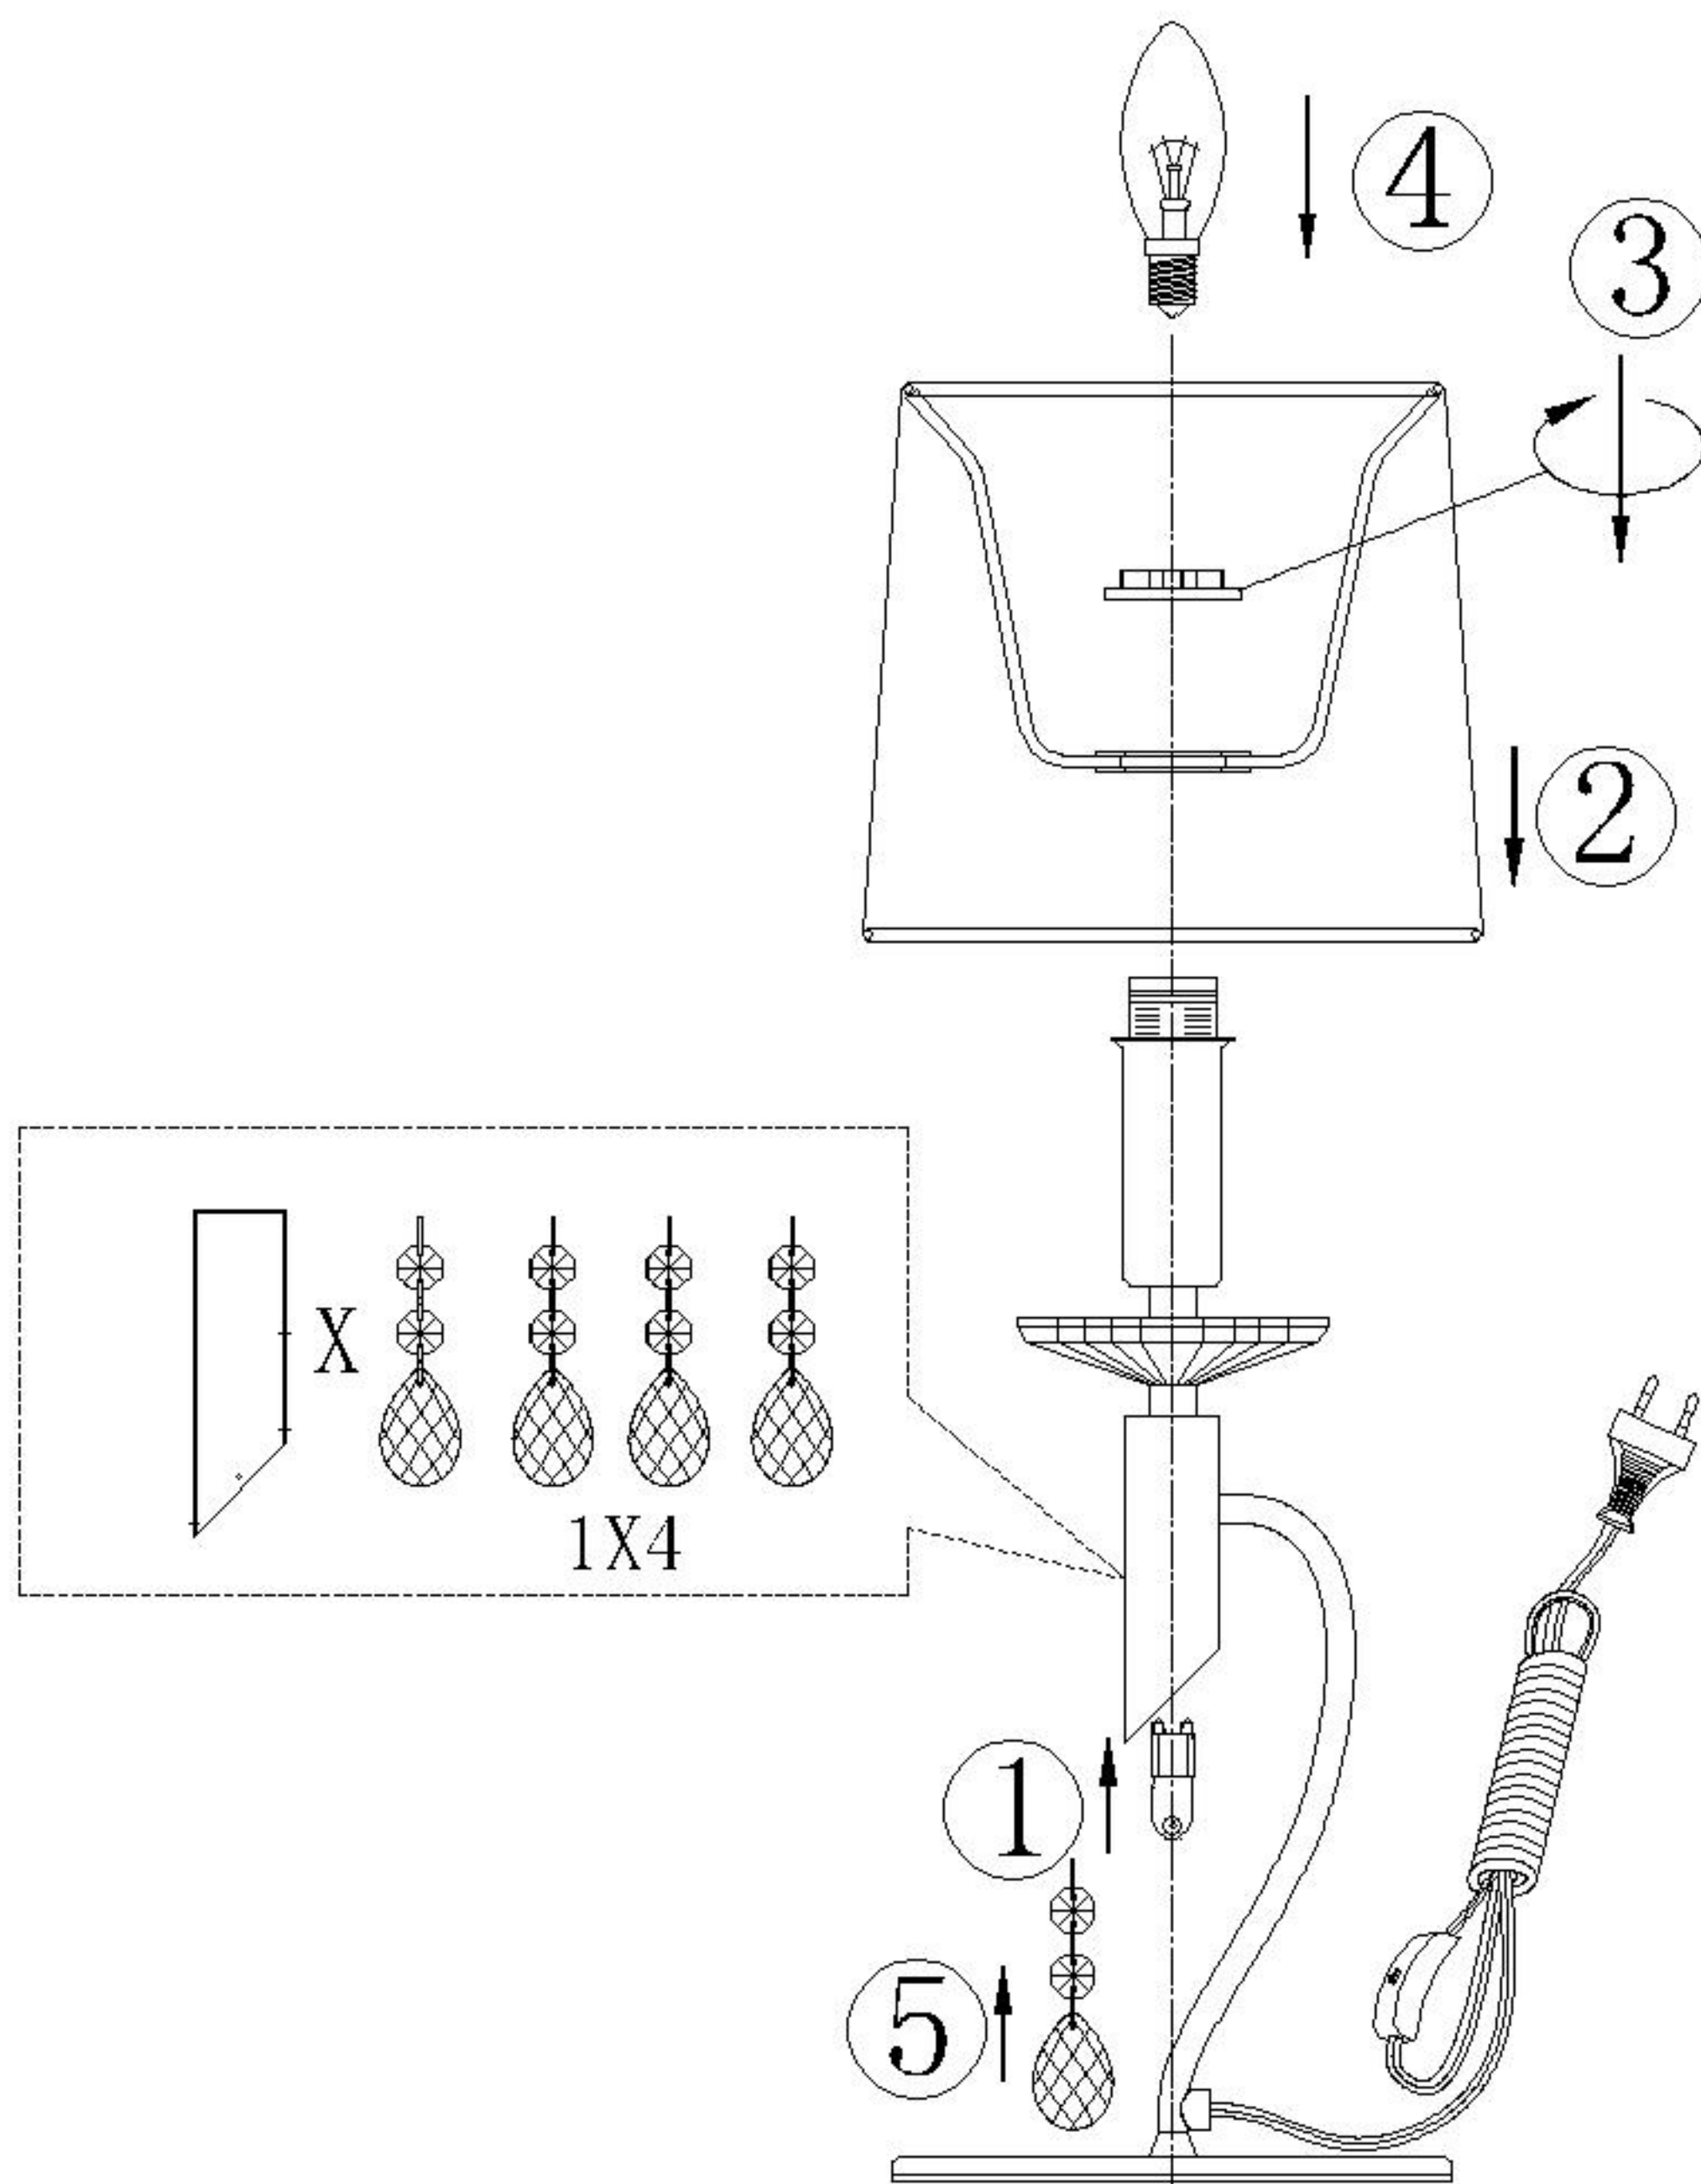

Assembly Instructions / Instrucciones De Montaje

E14 - 1 x MAX 40W / NO INCL.
G9-LED 1xMAX 5W / NO INCL.
230V 50/60HZ

NOTE :

- 1: This lighting is only for indoor use.
- 2: Do not switch on before assembling.
- 3: If you want change bulb, please switch off, and after the bulb is cold.

NOTA :

- 1: Esta lámpara solo podrá utilizarse en interior.
- 2: No enchufe la lámpara antes de montarla.
- 3: Antes de cambiar la bombilla, apáguela y espere a que se enfríe.

REF:
3868 / 3888

m  ntra