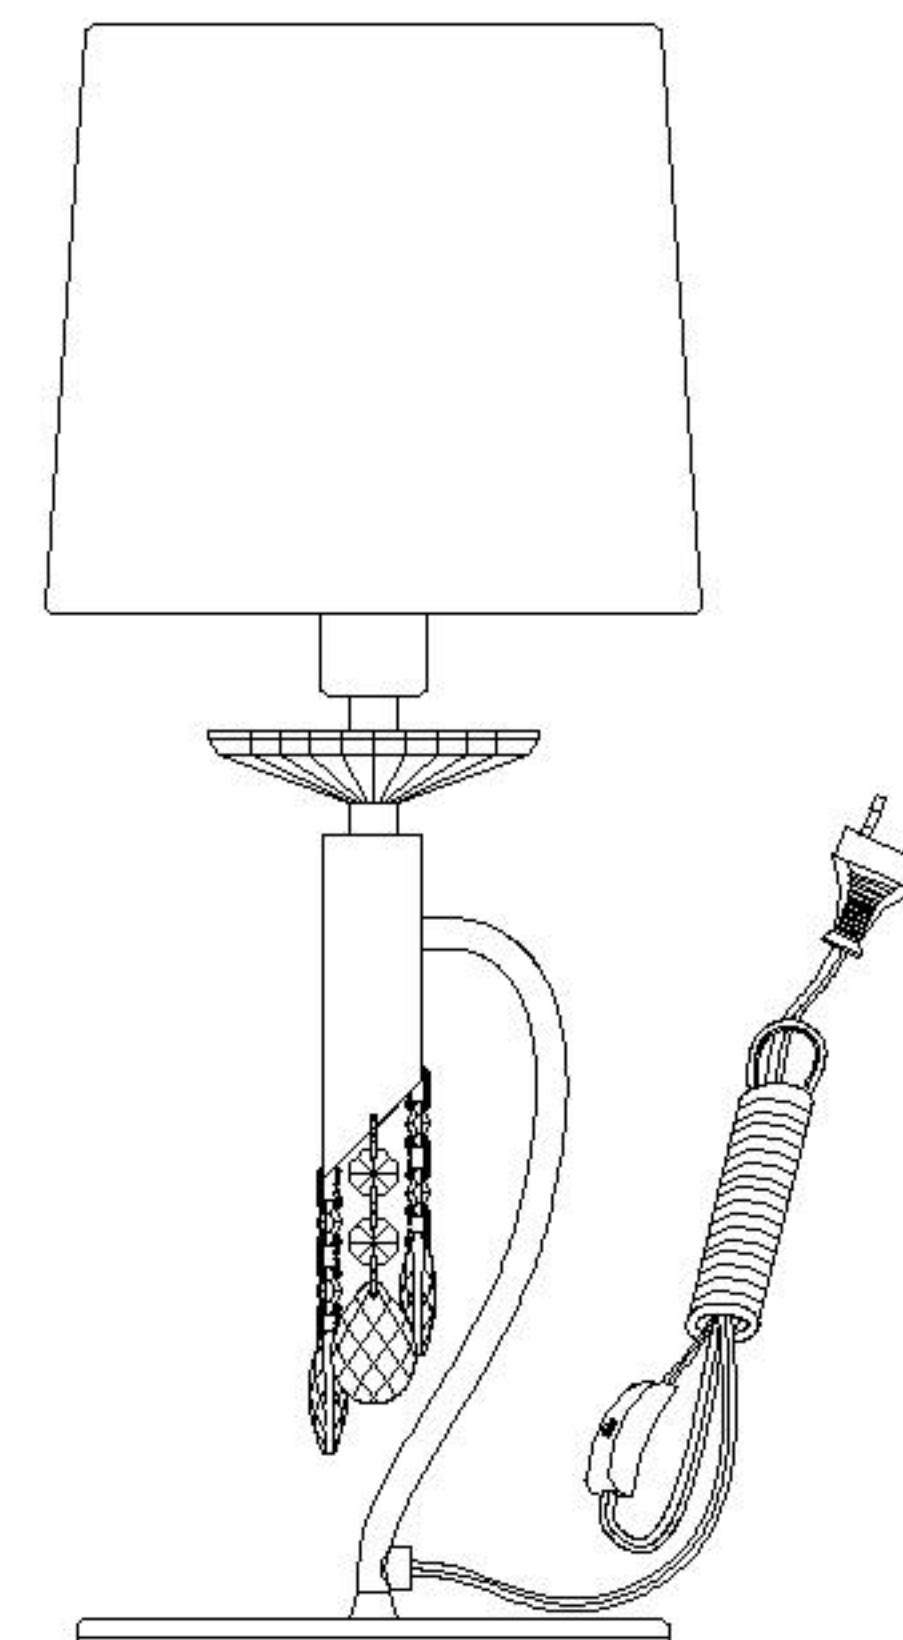

Assembly Instructions / Instrucciones De Montaje

E14 - 1 x MAX 40W / NO INCL.
G9-LED 1xMAX 5W / NO INCL.
230V 50/60HZ

NOTE :

- 1: This lighting is only for indoor use.
- 2: Do not switch on before assembling.
- 3: If you want change bulb, please switch off, and after the bulb is cold.

NOTA :

- 1: Esta lámpara solo podrá utilizarse en interior.
- 2: No enchufe la lámpara antes de montarla.
- 3: Antes de cambiar la bombilla, apáguela y espere a que se enfríe.

REF:
3868 / 3888

m  ntra