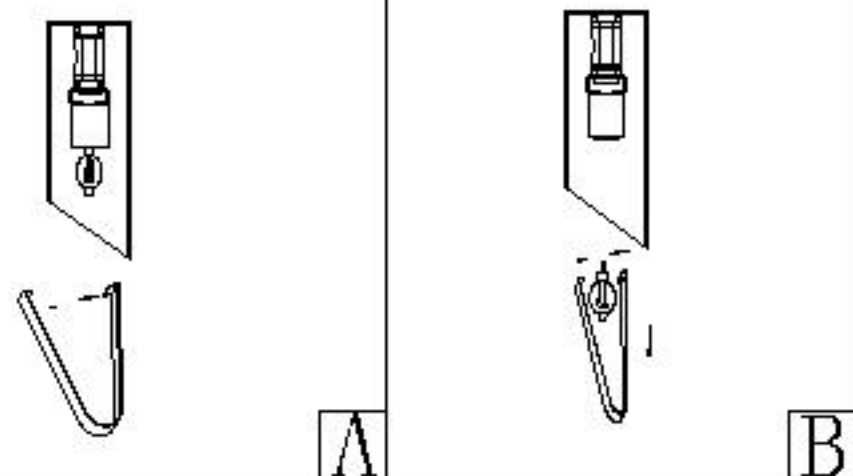

Assembly Instructions / Instrucciones De Montaje

E14 - 1 x MAX 40W / NO INCL.
G9-LED 1xMAX 5W / NO INCL.
230V 50/60HZ

NOTE :

- 1: This lighting is only for indoor use.
- 2: Do not switch on before assembling.
- 3: If you want change bulb, please switch off, and after the bulb is cold.

NOTA :

- 1: Esta lámpara solo podrá utilizarse en interior.
- 2: No enchufe la lámpara antes de montarla.
- 3: Antes de cambiar la bombilla, apáguela y espere a que se enfríe.

REF:
3868 / 3888

m  ntra