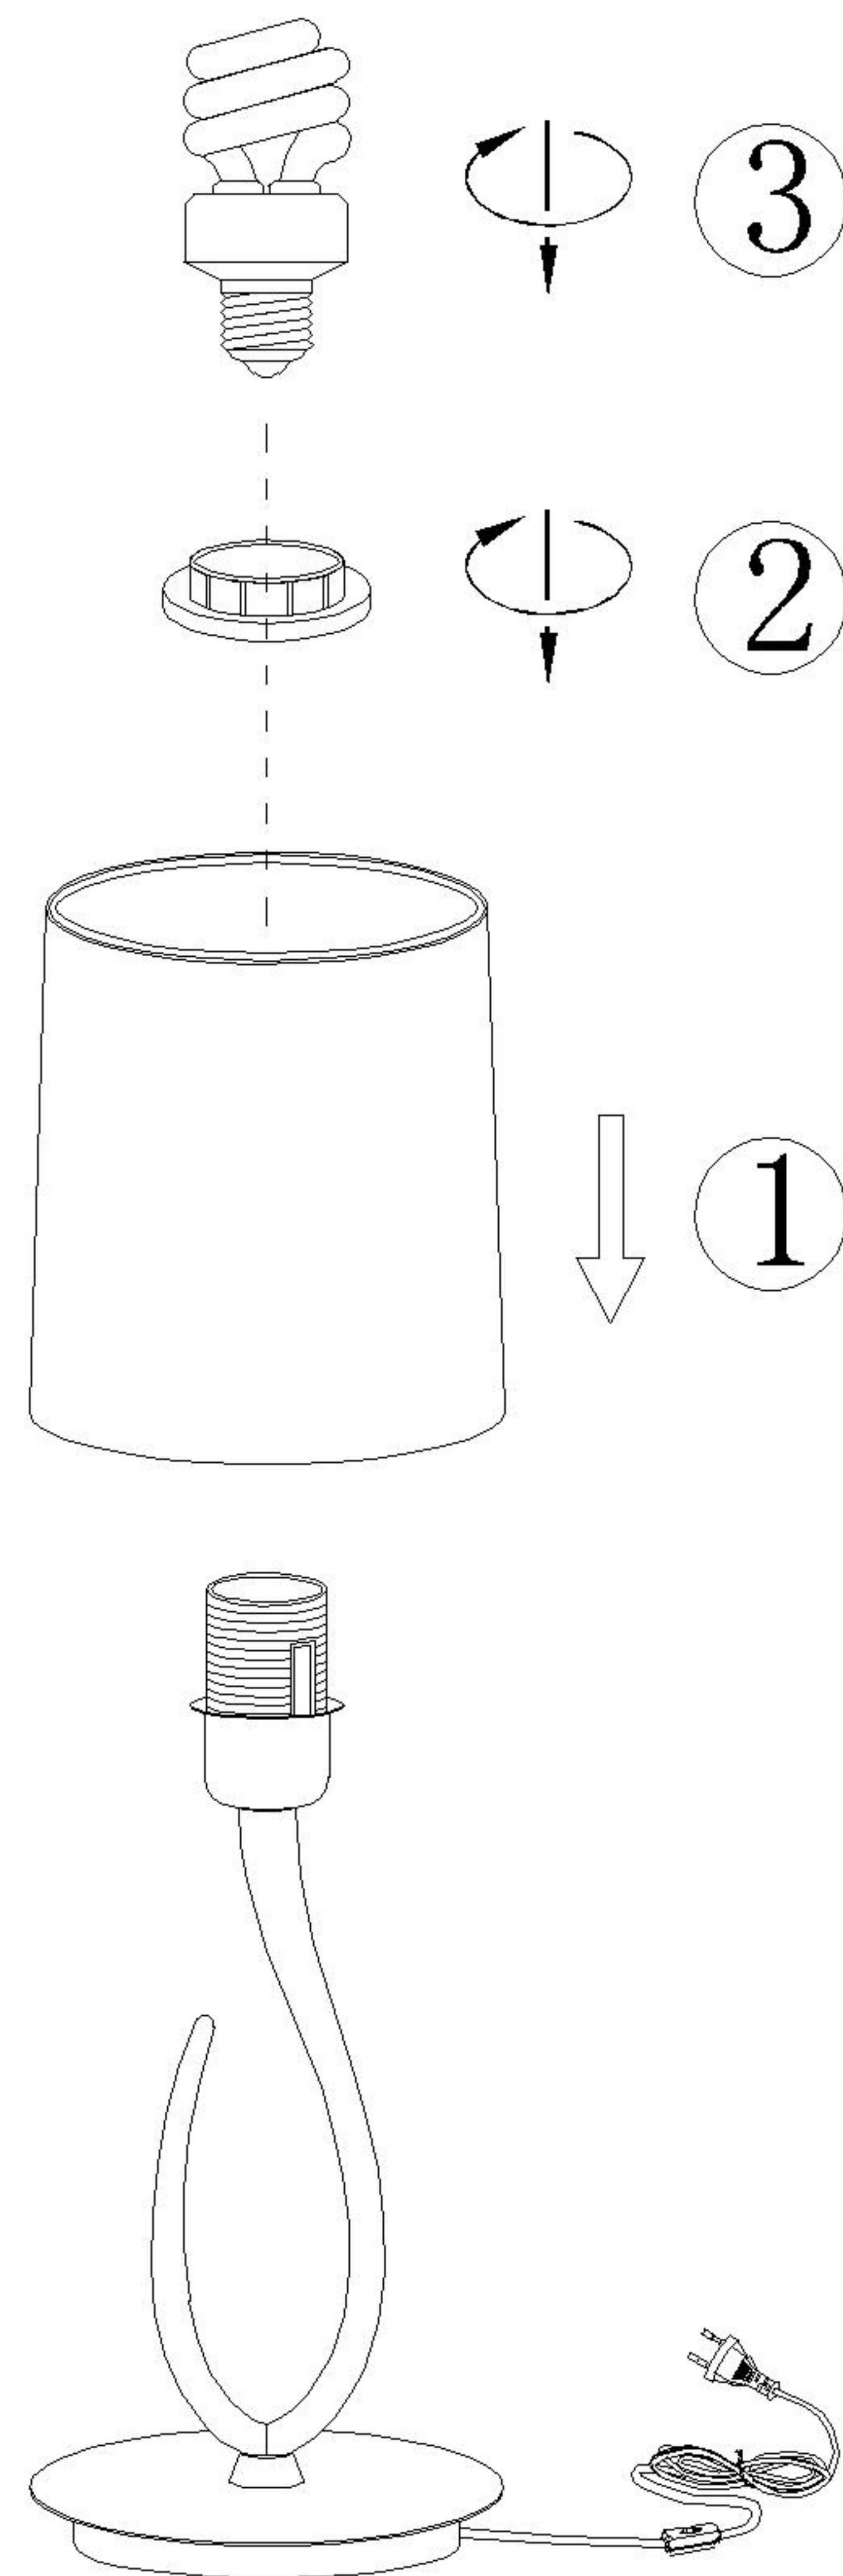

Assembly Instructions / Instrucciones De Montaje

E27 1 x Max 13W / No incl.
220V~240V 50/60Hz

NOTE:

- 1: This lighting is only for indoor use.
- 2: Do not switch on before assembling.
- 3: Let the bulb cool down before removing it.

NOTA:

- 1: Esta lámpara solo podrá utilizarse en interior.
- 2: No enchufe la lámpara antes de montarla.
- 3: Antes de cambiar la bombilla, apáguela y espere a que se enfríe.

REF.: 3682/3702

m ntra