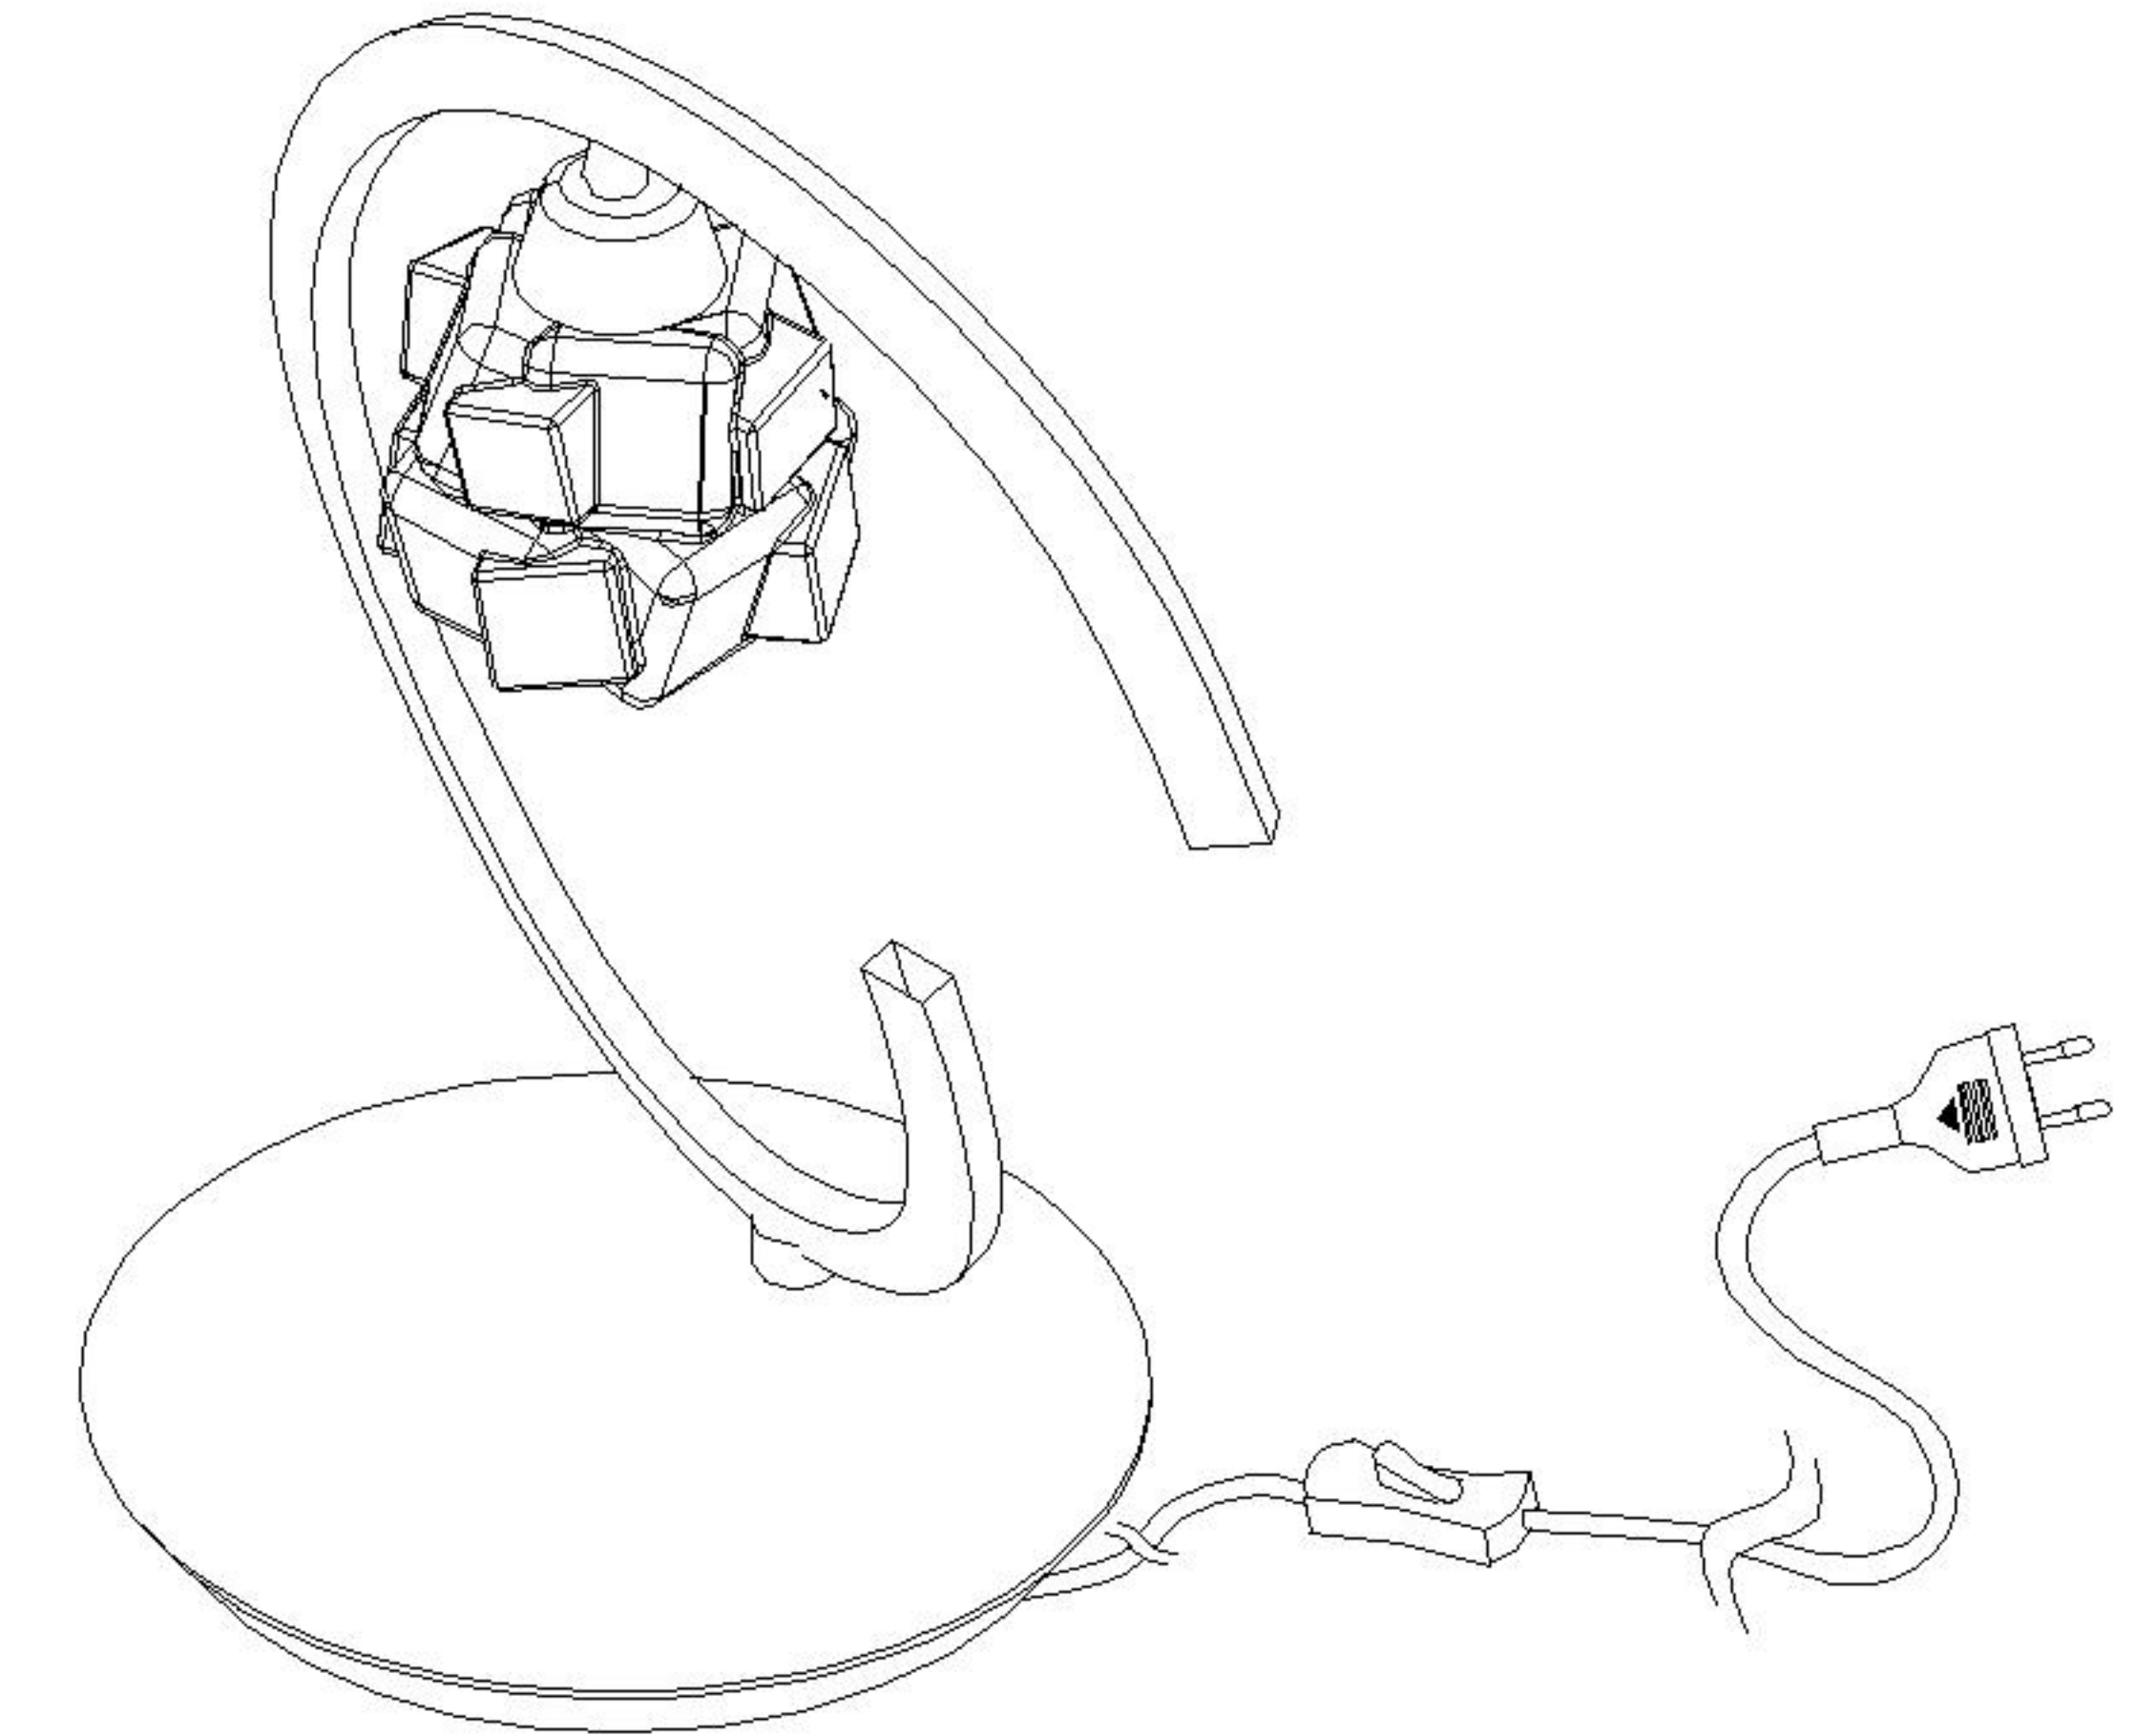

Assembly Instructions / Instrucciones De Montaje

G9 1 x 33W / INCL.
230V 50/60HZ

NOTE :

- 1: This lighting is only for indoor use.
- 2: Do not switch on before assembling.
- 3: If you want change bulb, please switch off, and after the bulb is cold.

NOTA :

- 1: Esta lámpara solo podrá utilizarse en interior.
- 2: No enchufe la lámpara antes de montarla.
- 3: Antes de cambiar la bombilla, apáguela y espere a que se enfríe.

REF:
1846/1856/1866

m Δ ntra