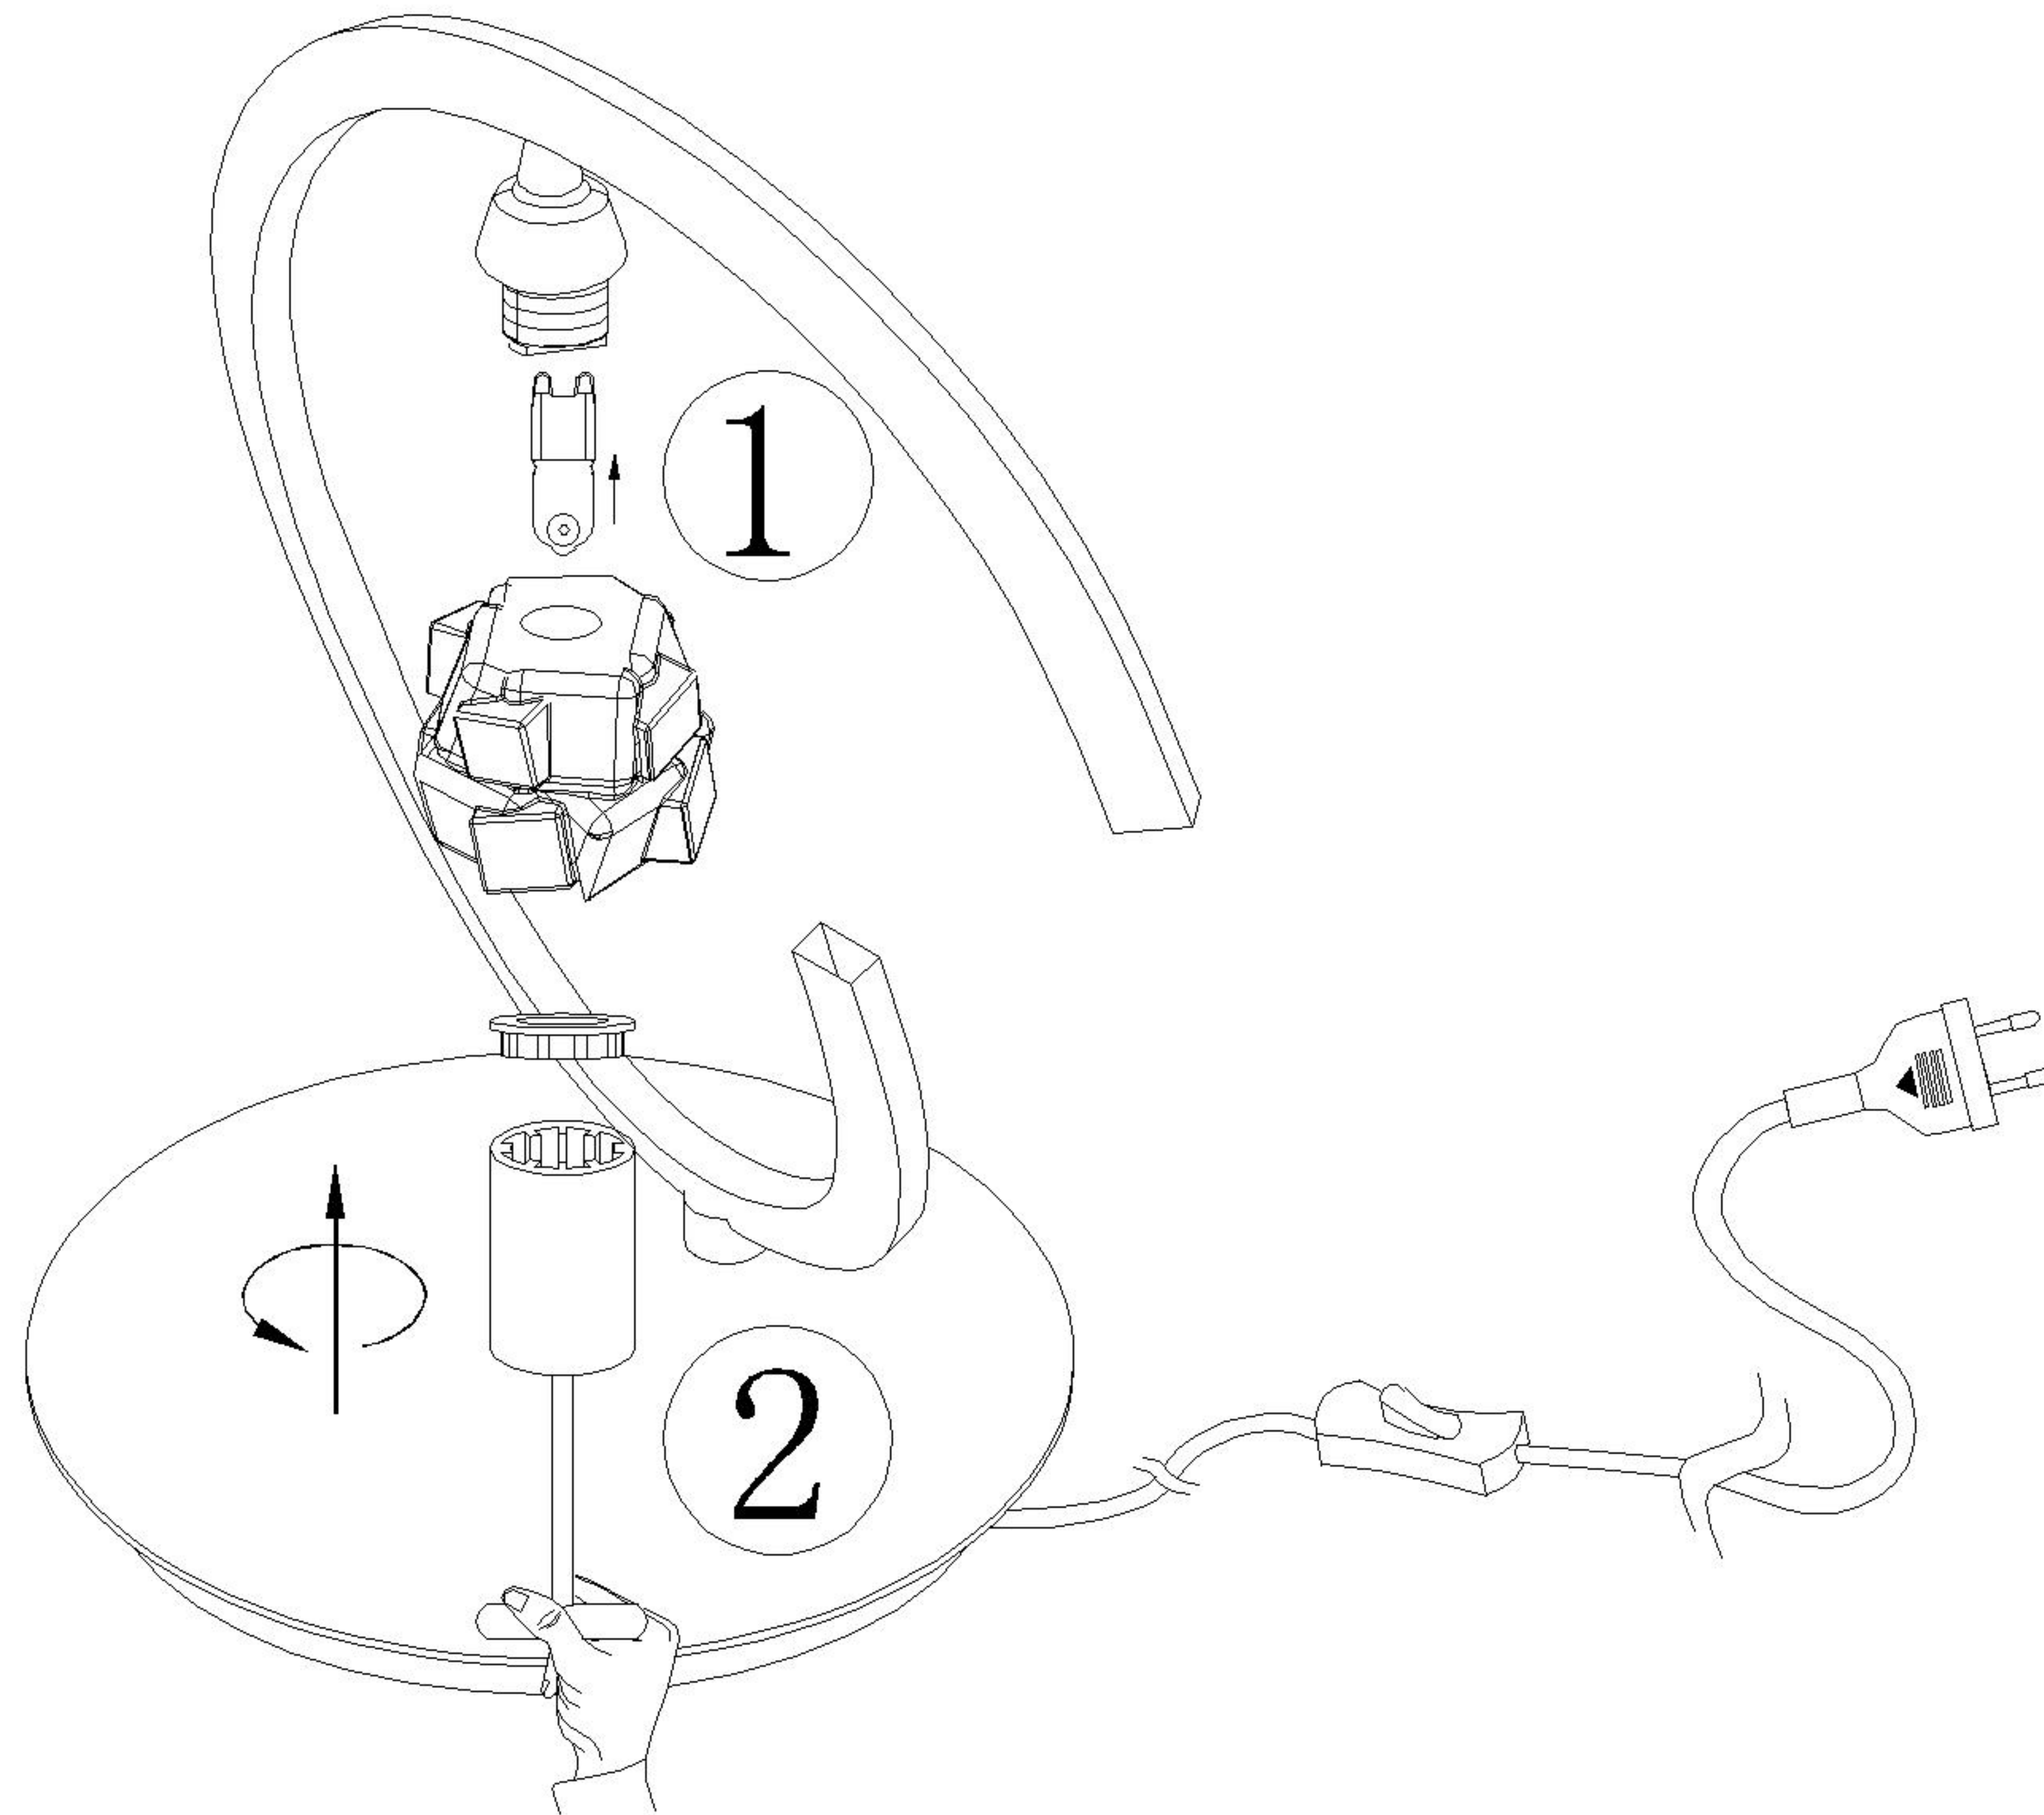

Assembly Instructions / Instrucciones De Montaje

G9 1 x 33W / INCL.
230V 50/60HZ

NOTE :

- 1: This lighting is only for indoor use.
- 2: Do not switch on before assembling.
- 3: If you want change bulb, please switch off, and after the bulb is cold.

NOTA :

- 1: Esta lámpara solo podrá utilizarse en interior.
- 2: No enchufe la lámpara antes de montarla.
- 3: Antes de cambiar la bombilla, apáguela y espere a que se enfríe.

REF:
1846/1856/1866

m Δ ntra