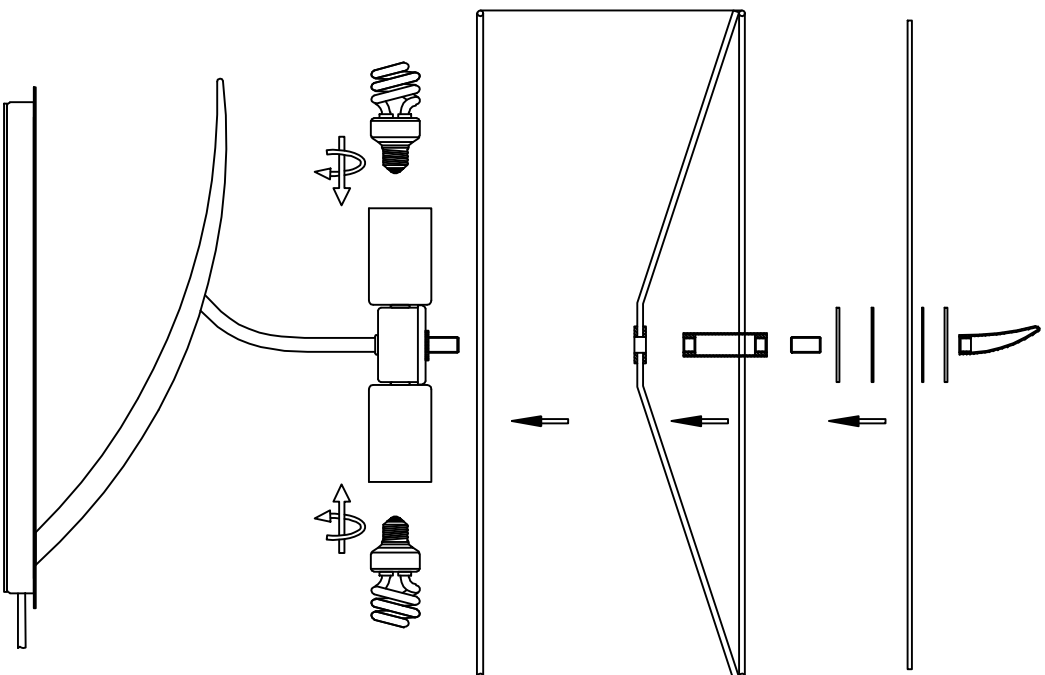

Instruction

1

NOTE:

- 1: This lighting is only for indoor use.
- 2: Do not switch on before assembling.
- 3: Let the bulb cool down before removing it.

**E27x2xMAX 20W
230V 50/60Hz**

1138/1158

/1178

mAntra

Instrucción

1

NOTA:

- 1: Esta lámpara solo podrá utilizarse en interior.
- 2: No enchufe la lámpara antes de montarla.
- 3: Antes de cambiar la bombilla, apáguela y espere a que se enfríe.

**E27x2xMAX 20W
230V 50/60Hz**