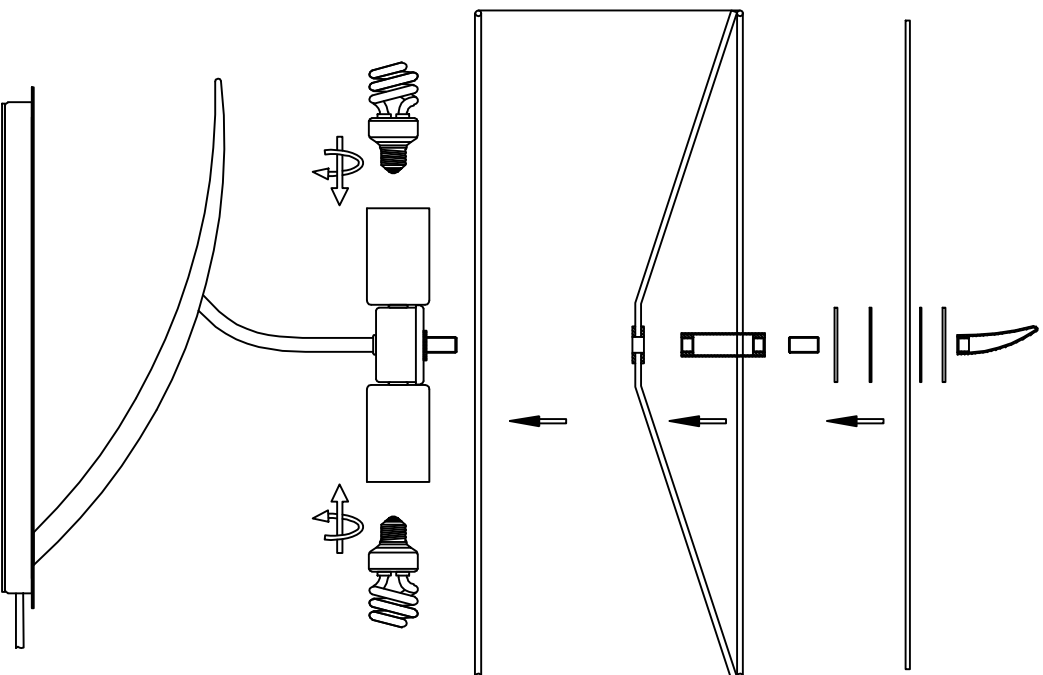

Instruction

1

NOTE:

- 1: This lighting is only for indoor use.
- 2: Do not switch on before assembling.
- 3: Let the bulb cool down before removing it.

**E27x2xMAX 20W
230V 50/60Hz**

1138/1158

/1178

mAntra

Instrucción

1

NOTA:

- 1: Esta lámpara solo podrá utilizarse en interior.
- 2: No enchufe la lámpara antes de montarla.
- 3: Antes de cambiar la bombilla, apáguela y espere a que se enfríe.

**E27x2xMAX 20W
230V 50/60Hz**