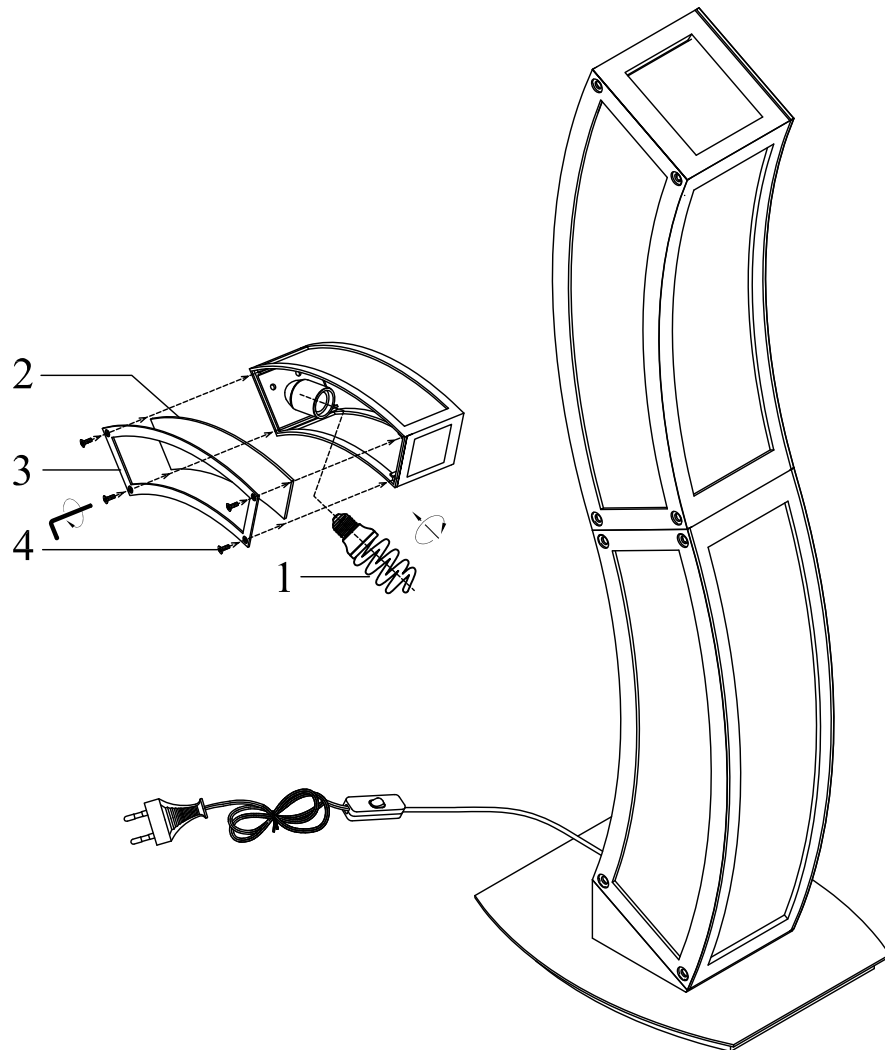

Instruction

NOTE:

- 1: This lighting is only for indoor use.
- 2: Do not switch on before assembling.
- 3: If you want change bulb, please switch off, and after the bulb is cold.

E27 2 x MAX 13W / INCL.
230V 50/60HZ

REF: 0396

m Δ ntra

Instrucción

NOTA :

- 1: Esta lámpara solo podrá utilizarse en interior.
- 2: No enchufe la lámpara antes de montarla.
- 3: Antes de cambiar la bombilla, apáguela y espere a que se enfríe.

E27 2 x MAX 13W / INCL.
230V 50/60HZ

REF: 0396

m Δ ntra