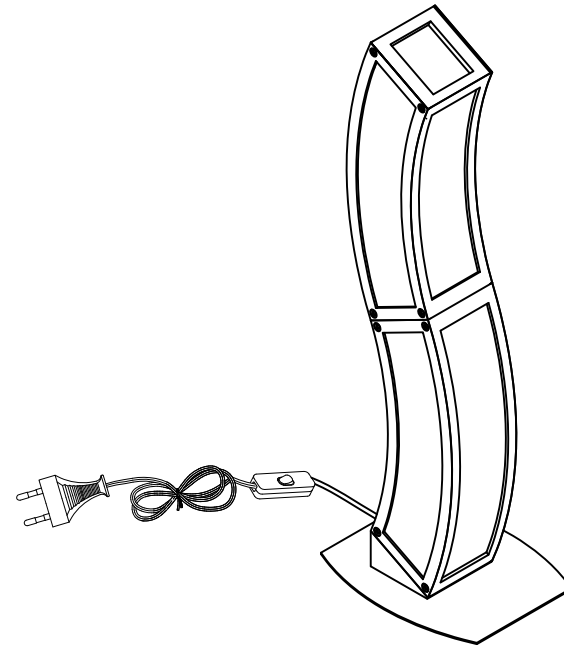

Instruction

NOTE:

- 1: This lighting is only for indoor use.
- 2: Do not switch on before assembling.
- 3: If you want change bulb, please switch off, and after the bulb is cold.

E27 2 x MAX 13W / INCL.
230V 50/60HZ

REF: 0396

m Δ ntra

Instrucción

NOTA :

- 1: Esta lámpara solo podrá utilizarse en interior.
- 2: No enchufe la lámpara antes de montarla.
- 3: Antes de cambiar la bombilla, apáguela y espere a que se enfríe.