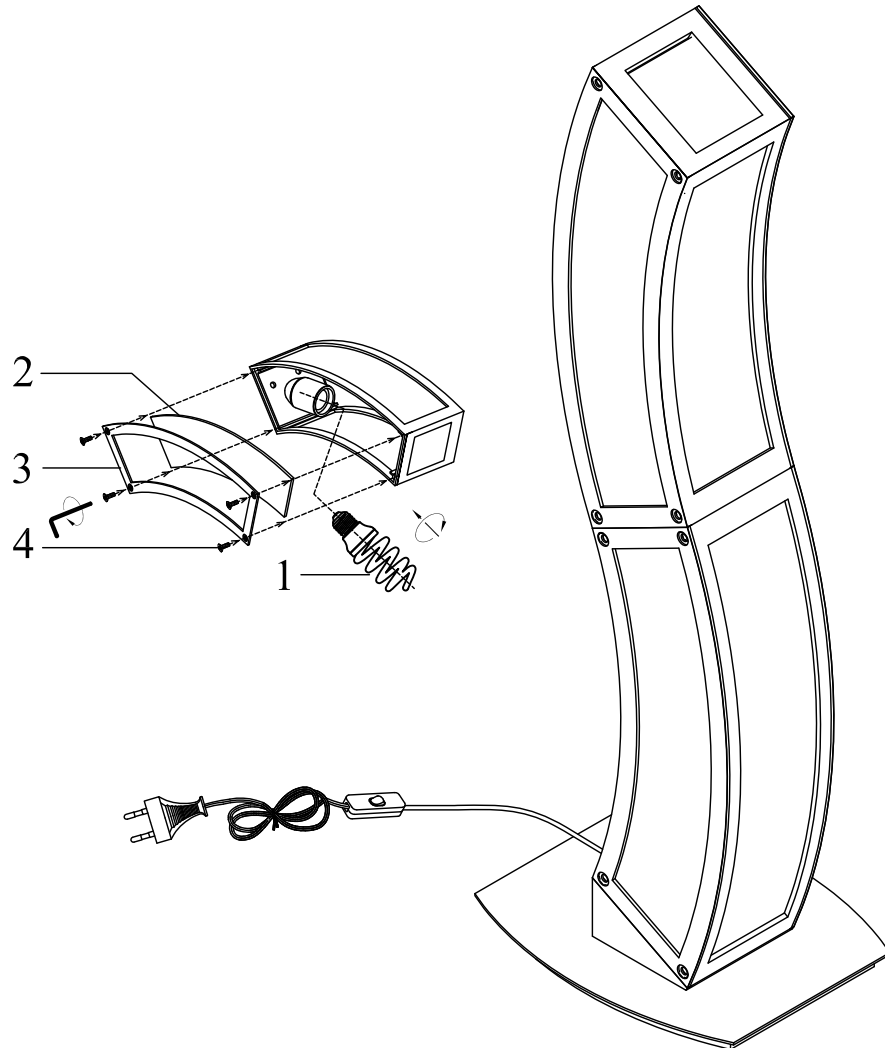

Instruction

NOTE:

- 1: This lighting is only for indoor use.
- 2: Do not switch on before assembling.
- 3: If you want change bulb, please switch off, and after the bulb is cold.

E27 2 x MAX 13W / INCL.
230V 50/60HZ

REF: 0396

m Δ ntra

Instrucción

NOTA :

- 1: Esta lámpara solo podrá utilizarse en interior.
- 2: No enchufe la lámpara antes de montarla.
- 3: Antes de cambiar la bombilla, apáguela y espere a que se enfríe.

E27 2 x MAX 13W / INCL.
230V 50/60HZ

REF: 0396

m Δ ntra