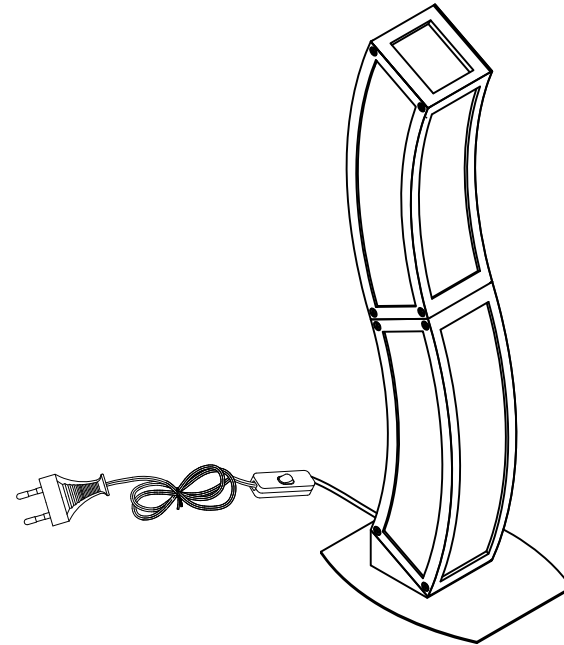

Instruction

NOTE:

- 1: This lighting is only for indoor use.
- 2: Do not switch on before assembling.
- 3: If you want change bulb, please switch off, and after the bulb is cold.

E27 2 x MAX 13W / INCL.
230V 50/60HZ

REF: 0396

m Δ ntra

Instrucción

NOTA :

- 1: Esta lámpara solo podrá utilizarse en interior.
- 2: No enchufe la lámpara antes de montarla.
- 3: Antes de cambiar la bombilla, apáguela y espere a que se enfríe.